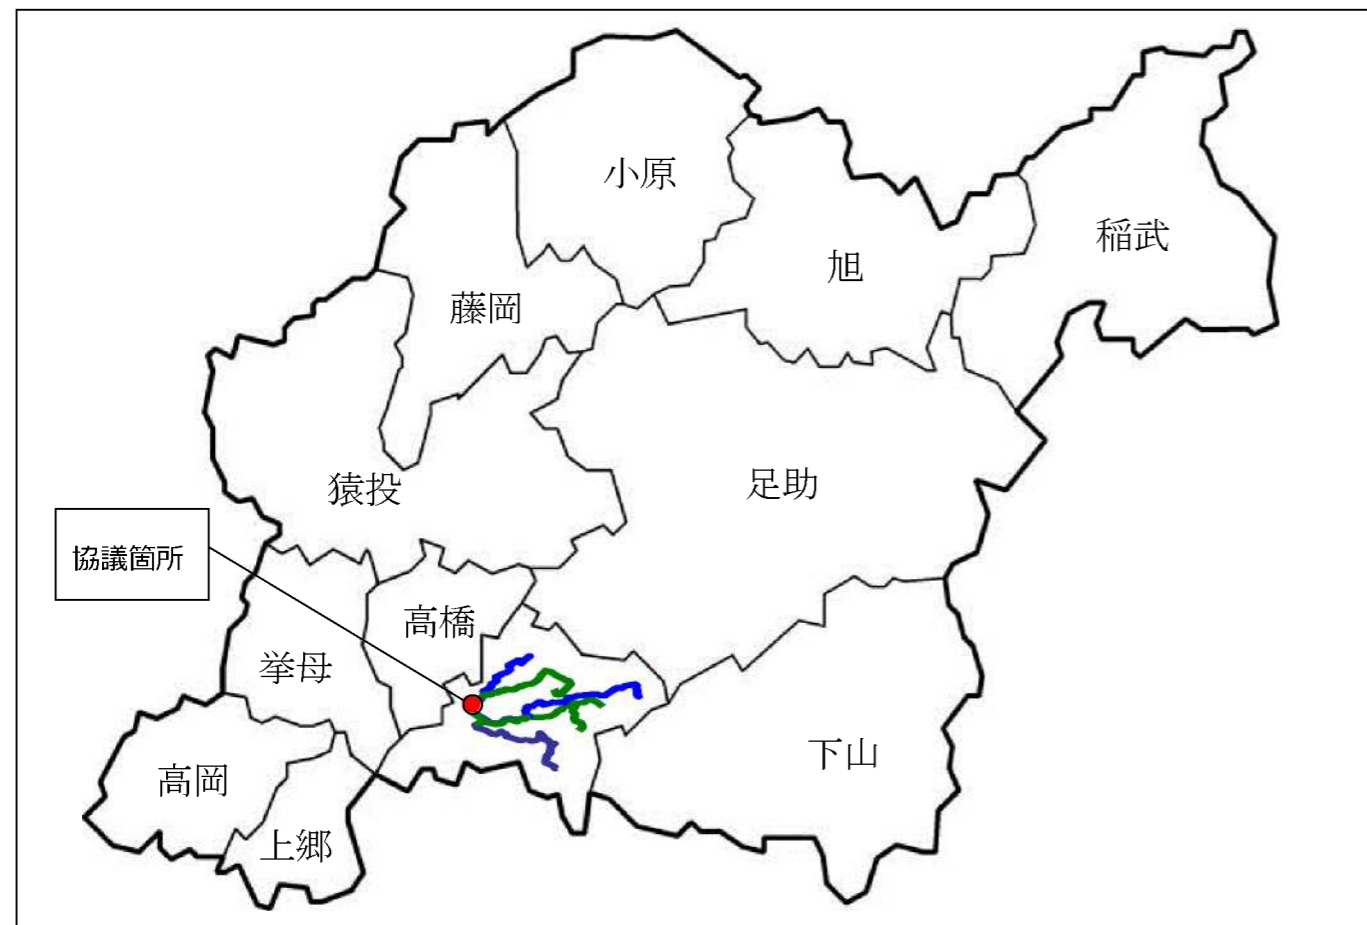

協議案件（3）③松平地域バス「日明ジュリナ線」ほか（路線定期運行）の改編について

1 協議内容

路線名	松平地域バス（松平ともえ号）「日明ジュリナ線、松平東照宮そだめ線」
内容	定時便・予約便バス停「九久平」の移設と、それに伴う経路の変更
変更理由	既存のバス停を設置している道路が廃止されるため ※移設等に伴う運賃の変更は無し
実施予定日	平成29年4月1日
検討の経緯等	道路の廃止に伴いバス停の移設等の必要性が生じたことにより検討を開始。 松平ともえ号運営協議会にて協議、決定。交通管理者（警察）、土地所有者とは調整済み。
協議事項	この協議内容について、お気付きの点があればご助言をいただきたい。

2 路線位置図

3 路線基本情報

態 様	路線定期運行	
運行経路の概要	①日明ジュリナ線 （日明上～松平コミセン～ J A松平～ジュリナ～ J A松平～松平コミセンバス停） ②松平東照宮そだめ線 （松平東照宮～松平コミセン～ J A松平～そだめ～ J A松平～松平コミセンバス停） ③滝脇 J A 松平線 （滝脇～松平コミセン～ J A松平バス停）	
運行距離	①日明ジュリナ線 22.2 km ②松平東照宮そだめ線 29.6 km ③滝脇 J A 松平線 8.6 km	
運行時間帯	午前8時台 ～ 午後2時台	
運 行 日	①日明ジュリナ線 火曜日 ②松平東照宮そだめ線 木曜日 ③滝脇 J A 松平線 金曜日 ※いずれも休日及び12月29日～1月3日を除く	
運行本数	平日	土休日
	各2便	なし
停留所数	①日明ジュリナ線 23か所 ②松平東照宮そだめ線 23か所 ③滝脇 J A 松平線 17か所	
料金体系	1乗車100円	
運行車両	12人乗り通勤バス：1台 9人乗りジャンボタクシー：1台	
他路線との重複区間	大楠～王滝町（名鉄バス岡崎・足助線）	
運行事業者	松平ともえ号運行共同企業体（豊栄交通株式会社、松平交通有限会社）	
	住所：豊田市深田町1丁目126番地1	電話：74-1110

松平ともえ号 路線図（変更前）

<週1便、曜日限定>

① 日明ジュリンナ線

(火曜日)

② 松平東照宮そだめ線

(木曜日)

③ 滝脇 J A 松平線

(金曜日)

松平ともえ号 路線図（変更後）

<週1便、曜日限定>

① 日明ジュリナ線
(火曜日)

② 松平東照宮そだめ線
(木曜日)

③ 滝脇 J A 松平線
(金曜日)

■ 予約便運行曜日
月、火、水、木、金曜日

* 黒数字のバス停は予約専用

運休日
休日及び
12月29日～1月3日