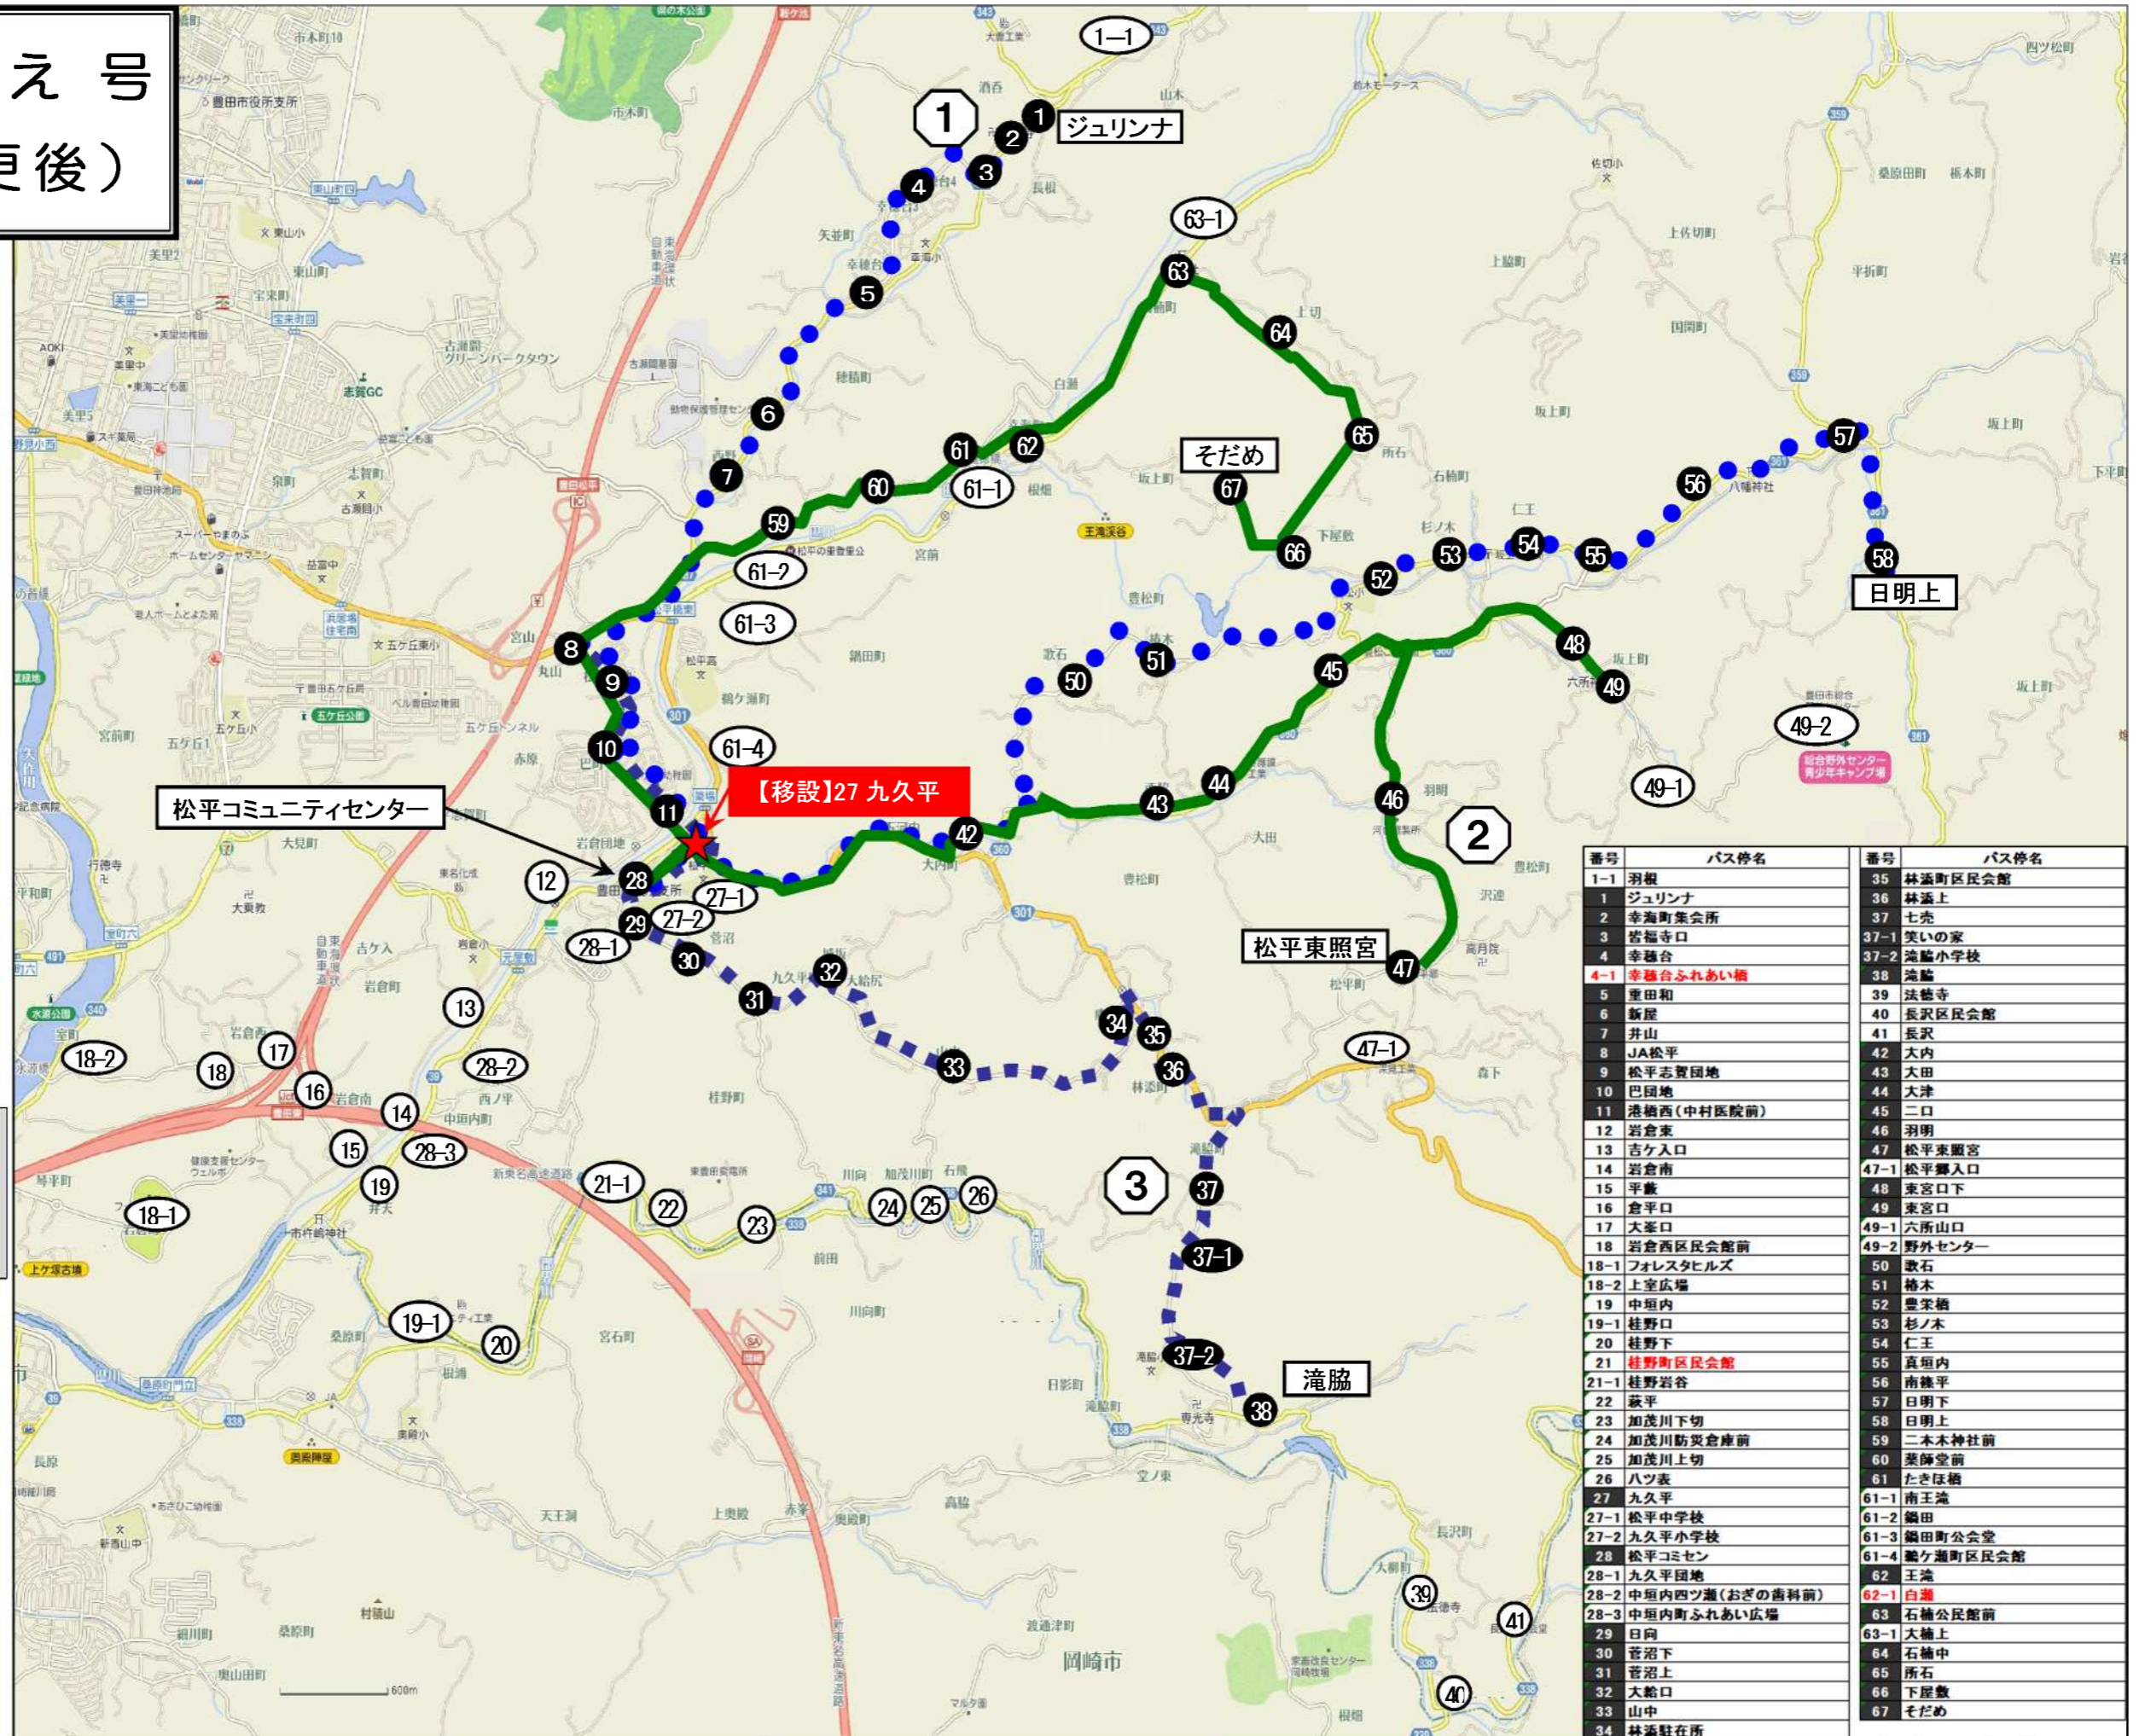

2 路線位置図

3 路線基本情報

態 様	路線定期運行	
運行経路の概要	①日明ジュリナ線 （日明上～松平コミセン～ J A松平～ジュリナ～ J A松平～松平コミセンバス停） ②松平東照宮そだめ線 （松平東照宮～松平コミセン～ J A松平～そだめ～ J A松平～松平コミセンバス停） ③滝脇 J A 松平線 （滝脇～松平コミセン～ J A松平バス停）	
運行距離	①日明ジュリナ線 22.2 km ②松平東照宮そだめ線 29.6 km ③滝脇 J A 松平線 8.6 km	
運行時間帯	午前8時台 ～ 午後2時台	
運 行 日	①日明ジュリナ線 火曜日 ②松平東照宮そだめ線 木曜日 ③滝脇 J A 松平線 金曜日 ※いずれも休日及び12月29日～1月3日を除く	
運行本数	平日	土休日
	各2便	なし
停留所数	①日明ジュリナ線 23か所 ②松平東照宮そだめ線 23か所 ③滝脇 J A 松平線 17か所	
料金体系	1乗車100円	
運行車両	12人乗り通勤バス：1台 9人乗りジャンボタクシー：1台	
他路線との重複区間	大楠～王滝町（名鉄バス岡崎・足助線）	
運行事業者	松平ともえ号運行共同企業体（豊栄交通株式会社、松平交通有限会社）	
	住所：豊田市深田町1丁目126番地1	電話：74-1110

松平ともえ号 路線図（変更前）

<週1便、曜日限定>

① 日明ジュリンナ線

(火曜日)

② 松平東照宮そだめ線

(木曜日)

③ 滝脇 J A 松平線

(金曜日)

松平ともえ号 路線図（変更後）

<週1便、曜日限定>

① 日明ジュリナ線
(火曜日)

② 松平東照宮そだめ線
(木曜日)

③ 滝脇 J A 松平線
(金曜日)

■ 予約便運行曜日
月、火、水、木、金曜日

* 黒数字のバス停は予約専用

運休日
休日及び
12月29日～1月3日

番号	バス停名	番号	バス停名
1-1	羽根	35	林添町区民会館
1	ジュリナ	36	林添上
2	幸海町集会所	37	七売
3	皆福寺口	37-1	笑いの家
4	幸福合	37-2	滝脇小学校
4-1	幸福合ふれあい館	38	滝脇
5	重田和	39	法徳寺
6	新屋	40	長沢区民会館
7	井山	41	長沢
8	JA松平	42	大内
9	松平志賀園地	43	大田
10	巴園地	44	大津
11	港橋西(中村医院前)	45	二口
12	岩倉東	46	羽明
13	吉ヶ入口	47	松平東照宮
14	岩倉南	47-1	松平郷入口
15	平蔵	48	東宮口下
16	倉平口	49	東宮口
17	大峯口	49-1	六所山口
18	岩倉西区民会館前	49-2	野外センター
18-1	フォレストヒルズ	50	歌石
18-2	上室広場	51	椿木
19	中垣内	52	豊栄橋
19-1	桂野口	53	杉ノ木
20	桂野下	54	仁王
21	桂野町区民会館	55	真垣内
21-1	桂野岩谷	56	南穂平
22	萩平	57	日明下
23	加茂川下切	58	日明上
24	加茂川防災倉庫前	59	二本木神社前
25	加茂川上切	60	薬師堂前
26	ハツ表	61	たきほ橋
27	九久平	61-1	南王滝
27-1	松平中学校	61-2	鍋田
27-2	九久平小学校	61-3	鍋田町公会堂
28	松平コミセン	61-4	滝ヶ瀬町区民会館
28-1	九久平園地	62	王滝
28-2	中垣内四ツ瀬(おぎの歯科前)	62-1	白瀬
28-3	中垣内町ふれあい広場	63	石楠公民館前
29	日向	63-1	大楠上
30	菅沼下	64	石楠中
31	菅沼上	65	所石
32	大船口	66	下屋敷
33	山中	67	そだめ
34	林添駐在所		