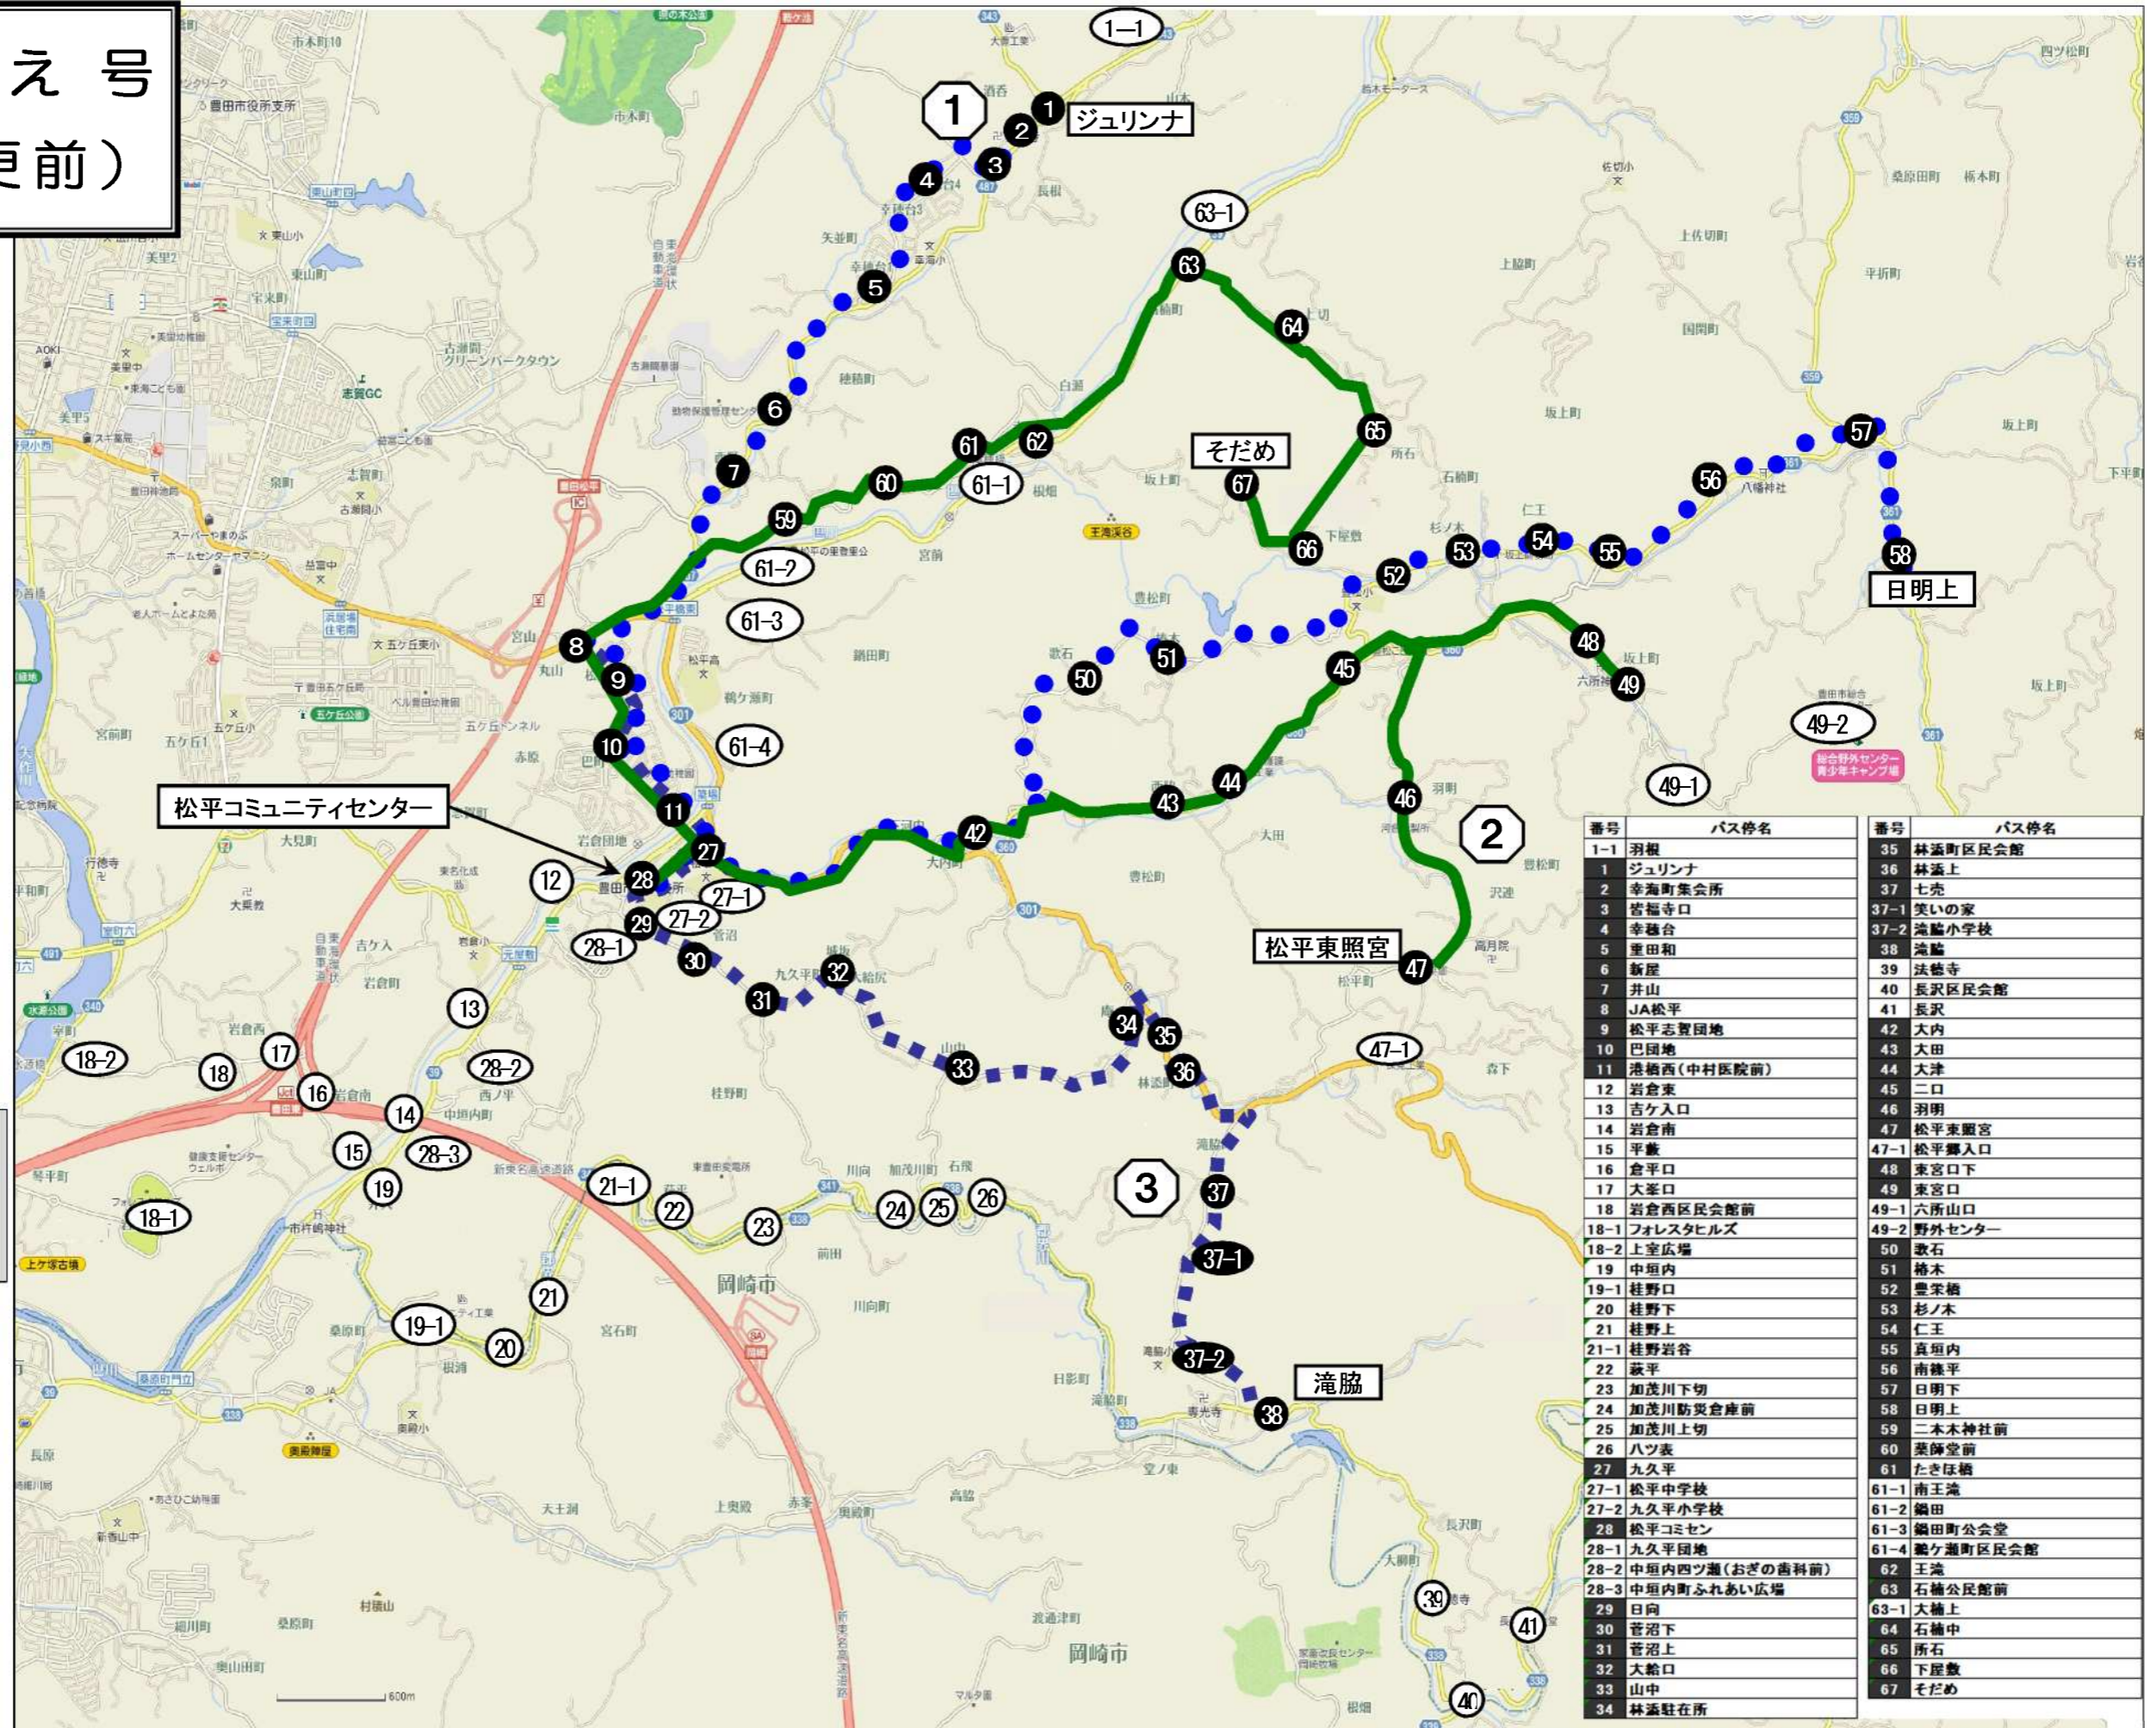

2 路線位置図

3 路線基本情報

態 様	路線定期運行	
運行経路の概要	①日明ジュリナ線 （日明上～松平コミセン～ J A松平～ジュリナ～ J A松平～松平コミセンバス停） ②松平東照宮そだめ線 （松平東照宮～松平コミセン～ J A松平～そだめ～ J A松平～松平コミセンバス停） ③滝脇 J A 松平線 （滝脇～松平コミセン～ J A松平バス停）	
運行距離	①日明ジュリナ線 22.2 km ②松平東照宮そだめ線 29.6 km ③滝脇 J A 松平線 8.6 km	
運行時間帯	午前8時台 ～ 午後2時台	
運 行 日	①日明ジュリナ線 火曜日 ②松平東照宮そだめ線 木曜日 ③滝脇 J A 松平線 金曜日 ※いずれも休日及び12月29日～1月3日を除く	
運行本数	平日	土休日
	各2便	なし
停留所数	①日明ジュリナ線 23か所 ②松平東照宮そだめ線 23か所 ③滝脇 J A 松平線 17か所	
料金体系	1乗車100円	
運行車両	12人乗り通勤バス：1台 9人乗りジャンボタクシー：1台	
他路線との重複区間	大楠～王滝町（名鉄バス岡崎・足助線）	
運行事業者	松平ともえ号運行共同企業体（豊栄交通株式会社、松平交通有限会社）	
	住所：豊田市深田町1丁目126番地1	電話：74-1110

松平ともえ号 路線図（変更前）

<週1便、曜日限定>

① 日明ジュリンナ線

(火曜日)

② 松平東照宮そだめ線

(木曜日)

③ 滝脇 J A 松平線

(金曜日)

■ 予約便運行曜日

月、火、水、木、金曜日

* 黒数字のバス停は予約専用

運休日

休日及び

12月29日～1月3日

番号	バス停名	番号	バス停名
1-1	羽根	35	林道町区民会館
1	ジュリンナ	36	林道上
2	幸海町集会所	37	七売
3	岩福寺口	37-1	笑いの家
4	幸福合	37-2	滝脇小学校
5	重田和	38	滝脇
6	新屋	39	法徳寺
7	井山	40	長沢区民会館
8	JA松平	41	長沢
9	松平志賀団地	42	大内
10	巴団地	43	大田
11	港橋西(中村医院前)	44	大津
12	岩倉東	45	二口
13	吉ヶ入口	46	羽明
14	岩倉南	47	松平東照宮
15	平敷	47-1	松平郷入口
16	倉平口	48	東宮口下
17	大釜口	49	東宮口
18	岩倉西区民会館前	49-1	六所山口
18-1	フォレストヒルズ	49-2	野外センター
18-2	上室広場	50	歌石
19	中垣内	51	橋本
19-1	桂野口	52	豊栄橋
20	桂野下	53	杉ノ木
21	桂野上	54	仁王
21-1	桂野岩谷	55	真垣内
22	萩平	56	南穂平
23	加茂川下切	57	日明下
24	加茂川防災会館前	58	日明上
25	加茂川上切	59	二本木神社前
26	ハツ表	60	葉師堂前
27	九久平	61	たきほ橋
27-1	松平中学校	61-1	南王滝
27-2	九久平小学校	61-2	鍋田
28	松平コミセン	61-3	鍋田町公会堂
28-1	九久平団地	61-4	巖ヶ瀬町区民会館
28-2	中垣内四ツ瀬(おぎの香科前)	62	王滝
28-3	中垣内町ふれあい広場	63	石橋公民館前
29	日向	63-1	大橋上
30	菅沼下	64	石橋中
31	菅沼上	65	所石
32	大船口	66	下屋敷
33	山中	67	そだめ
34	林道駐在所		

松平ともえ号 路線図（変更後）

<週1便、曜日限定>

① 日明ジュリナ線
(火曜日)

② 松平東照宮そだめ線
(木曜日)

③ 滝脇 J A 松平線
(金曜日)

■ 予約便運行曜日
月、火、水、木、金曜日

* 黒数字のバス停は予約専用

運休日
休日及び
12月29日～1月3日