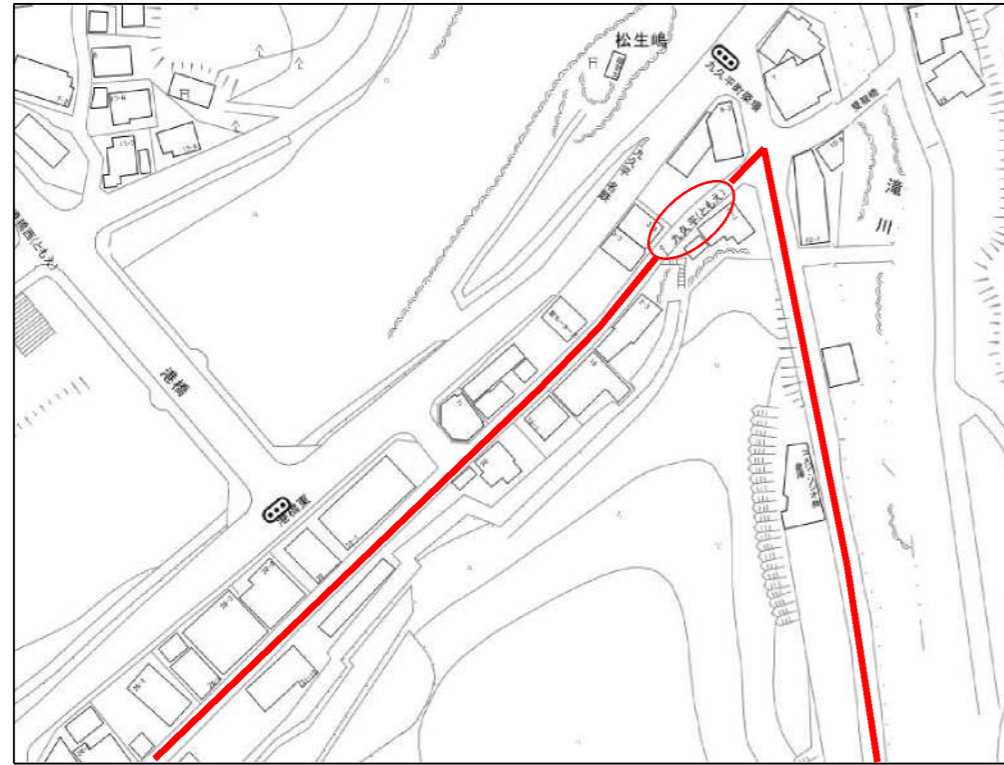

定時便・予約便バス停「九久平」の移設と定時便の経路の変更

<現状>