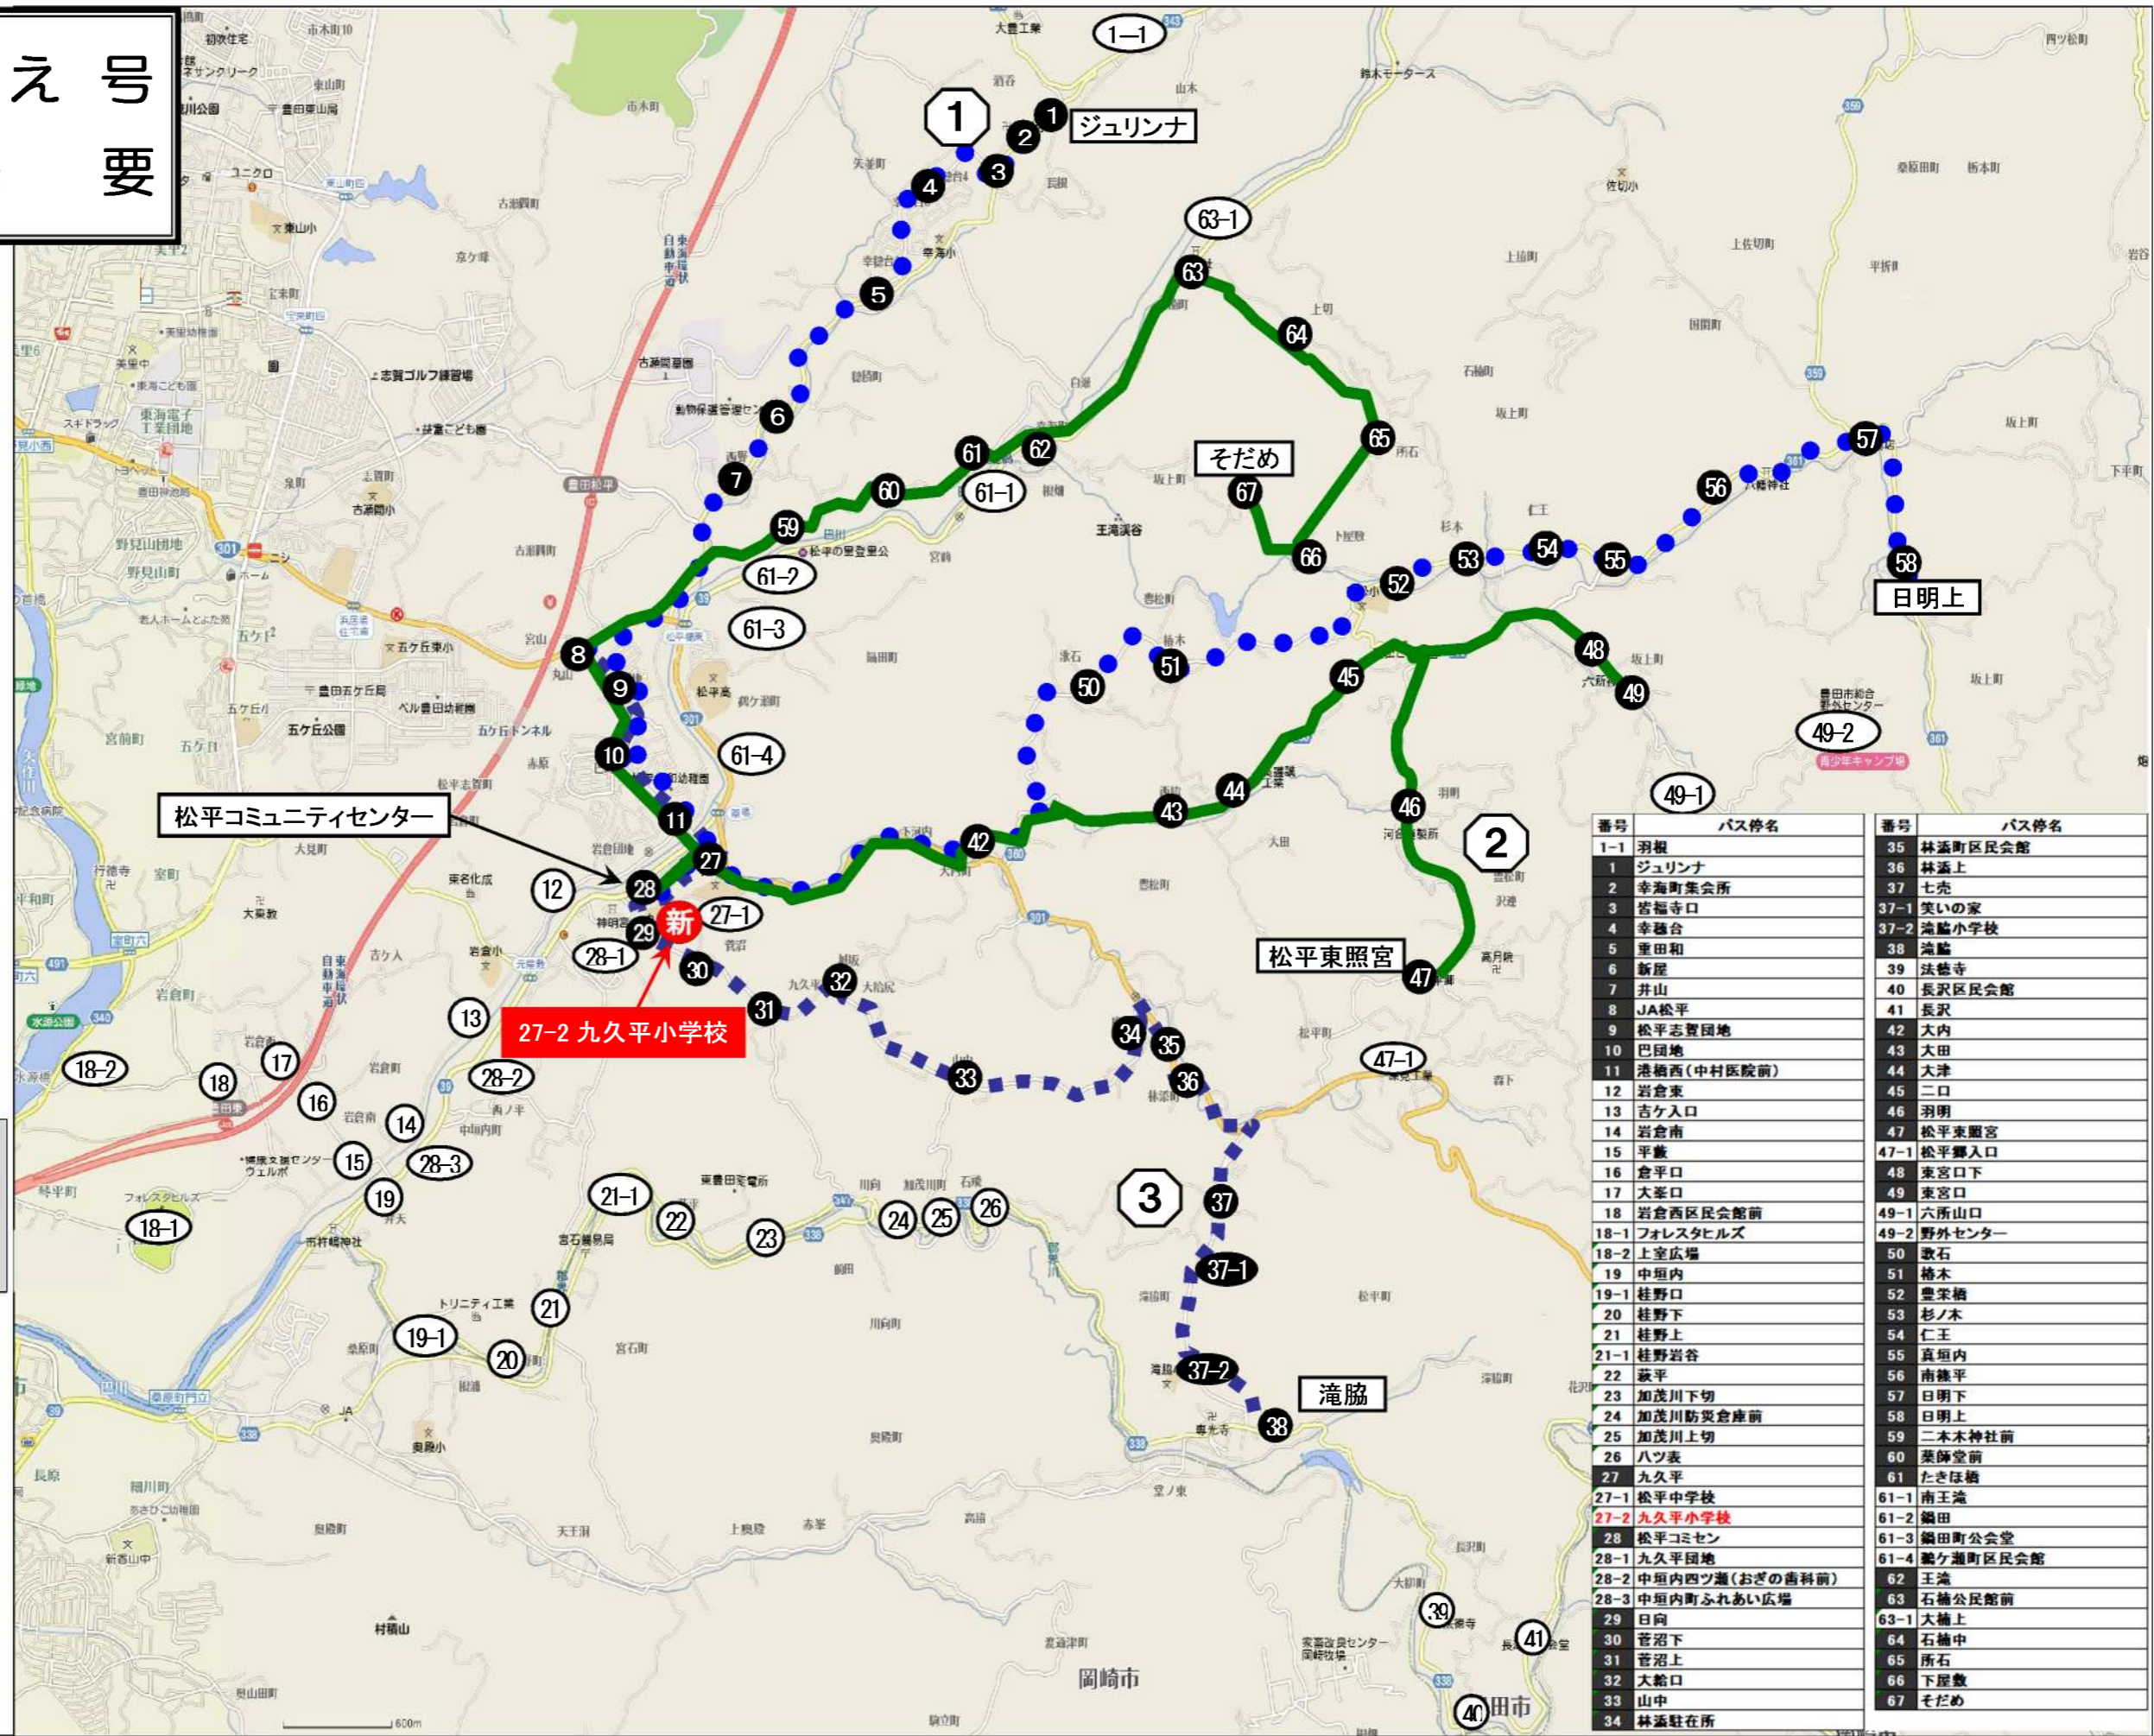

11 バス停数	<p>■曜日限定運行（3路線）</p> <p>①日明ジュリンナ線（23か所）</p> <p>②松平東照宮そだめ線（23か所）</p> <p>③滝脇J A松平線（17か所）</p> <p>■週5日運行（区域運行）</p> <p>・区域運行 86か所（変更前）→ 87か所（変更後）</p>	
12 料金体系	<p>地域バス運賃体系</p> <p>■曜日限定運行（3路線）1乗車100円</p> <p>■週5日運行（区域運行）1乗車200円</p>	
13 運行事業者	<p>事業者名：松平ともえ号運行共同企業体 （豊栄交通株式会社、松平交通有限会社）</p>	
	住 所：豊田市深田町1丁目126番地1	電 話：0565-74-1110
14 市の関与	運行負担金	
15 運行車両	12人乗り通勤バス：1台 9人乗りジャンボタクシー：1台	
16 接続する公共交通等	鉄 道	なし
	基幹バス	<ul style="list-style-type: none"> <li>・名鉄バス岡崎・足助線（松平支所前ほか）</li> <li>・名鉄バス九久平線（松平支所前ほか）</li> <li>・名鉄バス大沼線（長沢）</li> <li>・とよたおいでんバス下山・豊田線（六ッ木ほか）</li> </ul>
	地域バス等	・水源東バス（岩倉西区民会館、フォレストヒルズ、上室広場）
	パークアンドライド駐車場	なし
17 他路線との競合区間	大楠～王滝町（名鉄バス岡崎・足助線） デマンド便運行時は、地区内の各路線と重複する場合がある。	
18 経 緯	利用者団体からの提案により、デマンド専用のバス停の新設を検討。 松平ともえ号運営協議会にて協議、決定。土地所有者とは調整済み。	

# 松平ともえ号 路線概要

<週1便、曜日限定>

① 日明ジュリナ線  
(火曜日)

② 松平東照宮そだめ線  
(木曜日)

③ 滝脇 J A 松平線  
(金曜日)

■ デマンド(電話予約)運行曜日  
月、火、水、木、金曜日

\* 黒数字のバス停は予約専用

運休日  
休日及び  
12月29日～1月3日

番号	バス停名	番号	バス停名
1-1	羽根	35	林森町区民会館
1	ジュリナ	36	林森上
2	幸海町集会所	37	七売
3	皆福寺口	37-1	笑いの家
4	幸徳台	37-2	滝脇小学校
5	重田和	38	滝脇
6	新屋	39	法徳寺
7	井山	40	長沢区民会館
8	JA松平	41	長沢
9	松平志賀団地	42	大内
10	巴団地	43	大田
11	港橋西(中村医院前)	44	大津
12	岩倉東	45	二口
13	吉ヶ入口	46	羽明
14	岩倉南	47	松平東照宮
15	平敷	47-1	松平郷入口
16	倉平口	48	東宮口下
17	大釜口	49	東宮口
18	岩倉西区民会館前	49-1	六所山口
18-1	フォレストヒルズ	49-2	野外センター
18-2	上空広場	50	歌石
19	中垣内	51	椿木
19-1	桂野口	52	豊栄橋
20	桂野下	53	杉ノ木
21	桂野上	54	仁王
21-1	桂野岩谷	55	真垣内
22	萩平	56	南藤平
23	加茂川下切	57	日明下
24	加茂川防災会館前	58	日明上
25	加茂川上切	59	二本木神社前
26	八ツ表	60	栗俣堂前
27	九久平	61	たきほ橋
27-1	松平中学校	61-1	南王滝
27-2	九久平小学校	61-2	鍋田
28	松平コミセン	61-3	鍋田町会堂
28-1	九久平団地	61-4	松ヶ瀬町区民会館
28-2	中垣内四ツ道(おぎの歯科前)	62	王滝
28-3	中垣内町ふれあい広場	63	石楠公民館前
29	日向	63-1	大楠上
30	菅沼下	64	石楠中
31	菅沼上	65	所石
32	大輪口	66	下屋敷
33	山中	67	そだめ
34	林森駐在所		