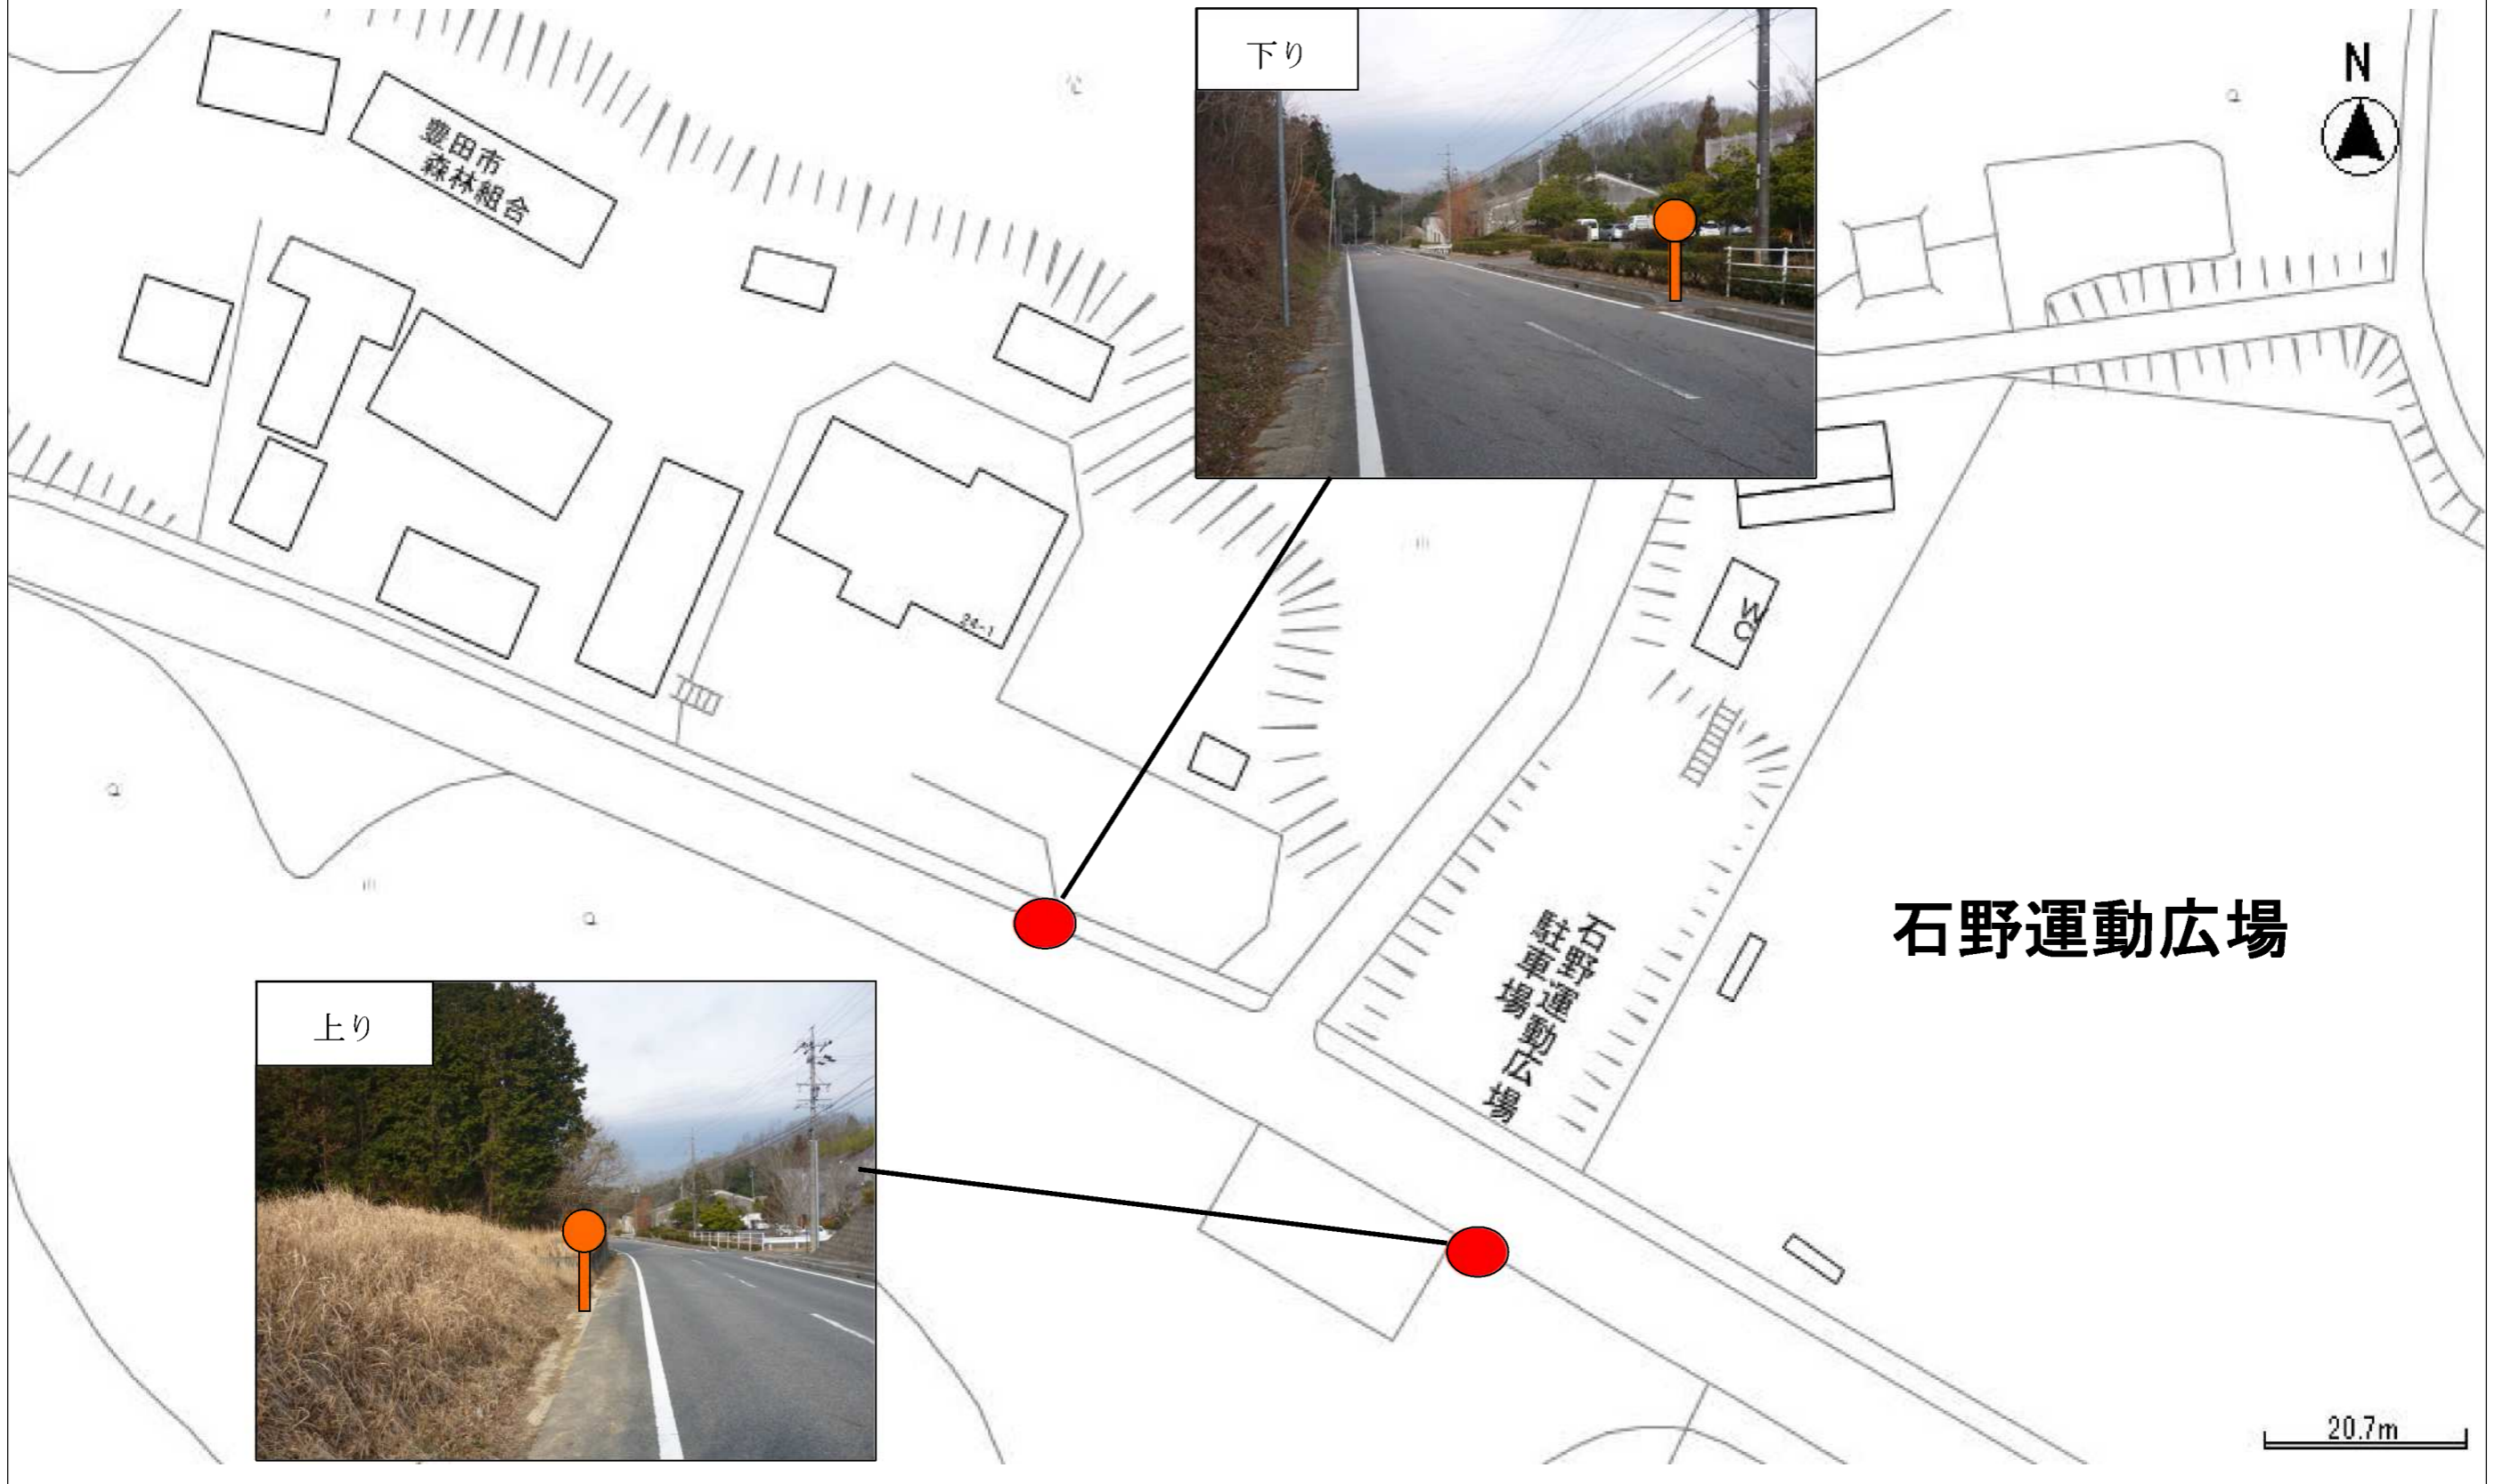

20 バス停新設詳細図【石野運動広場前】

豊田市
森林組合

下り

石野運動広場

石野運動広場
駐車場

上り

20.7m

とよたおいでんバス『さなげ・足助線』時刻表 【平成28年8月1日改正】

上り: 百年草→浄水駅→豊田厚生病院【平日】