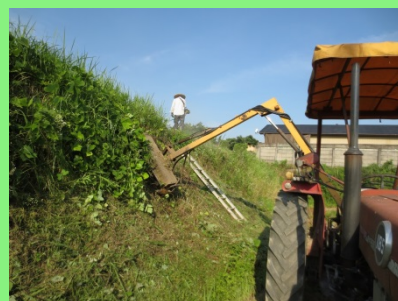

農業農村多面的機能支払 優良活動組織 【基礎活動部門】

にしだ・たいせいのうすいかん

西田・大成農水環（豊田市）

草刈り

重機の使用

泥上げ

活動の状況

農地・農業用施設の保全を目的に、農用地、水路法面、農道法面及び路肩の草刈り、水路の泥上げを主な活動としています。

草刈りでは、草刈り機のみでなく、重機(トラクター)も使用することで、雑草や雑木の無秩序な繁茂を解消し、徹底的な管理を実施しています。