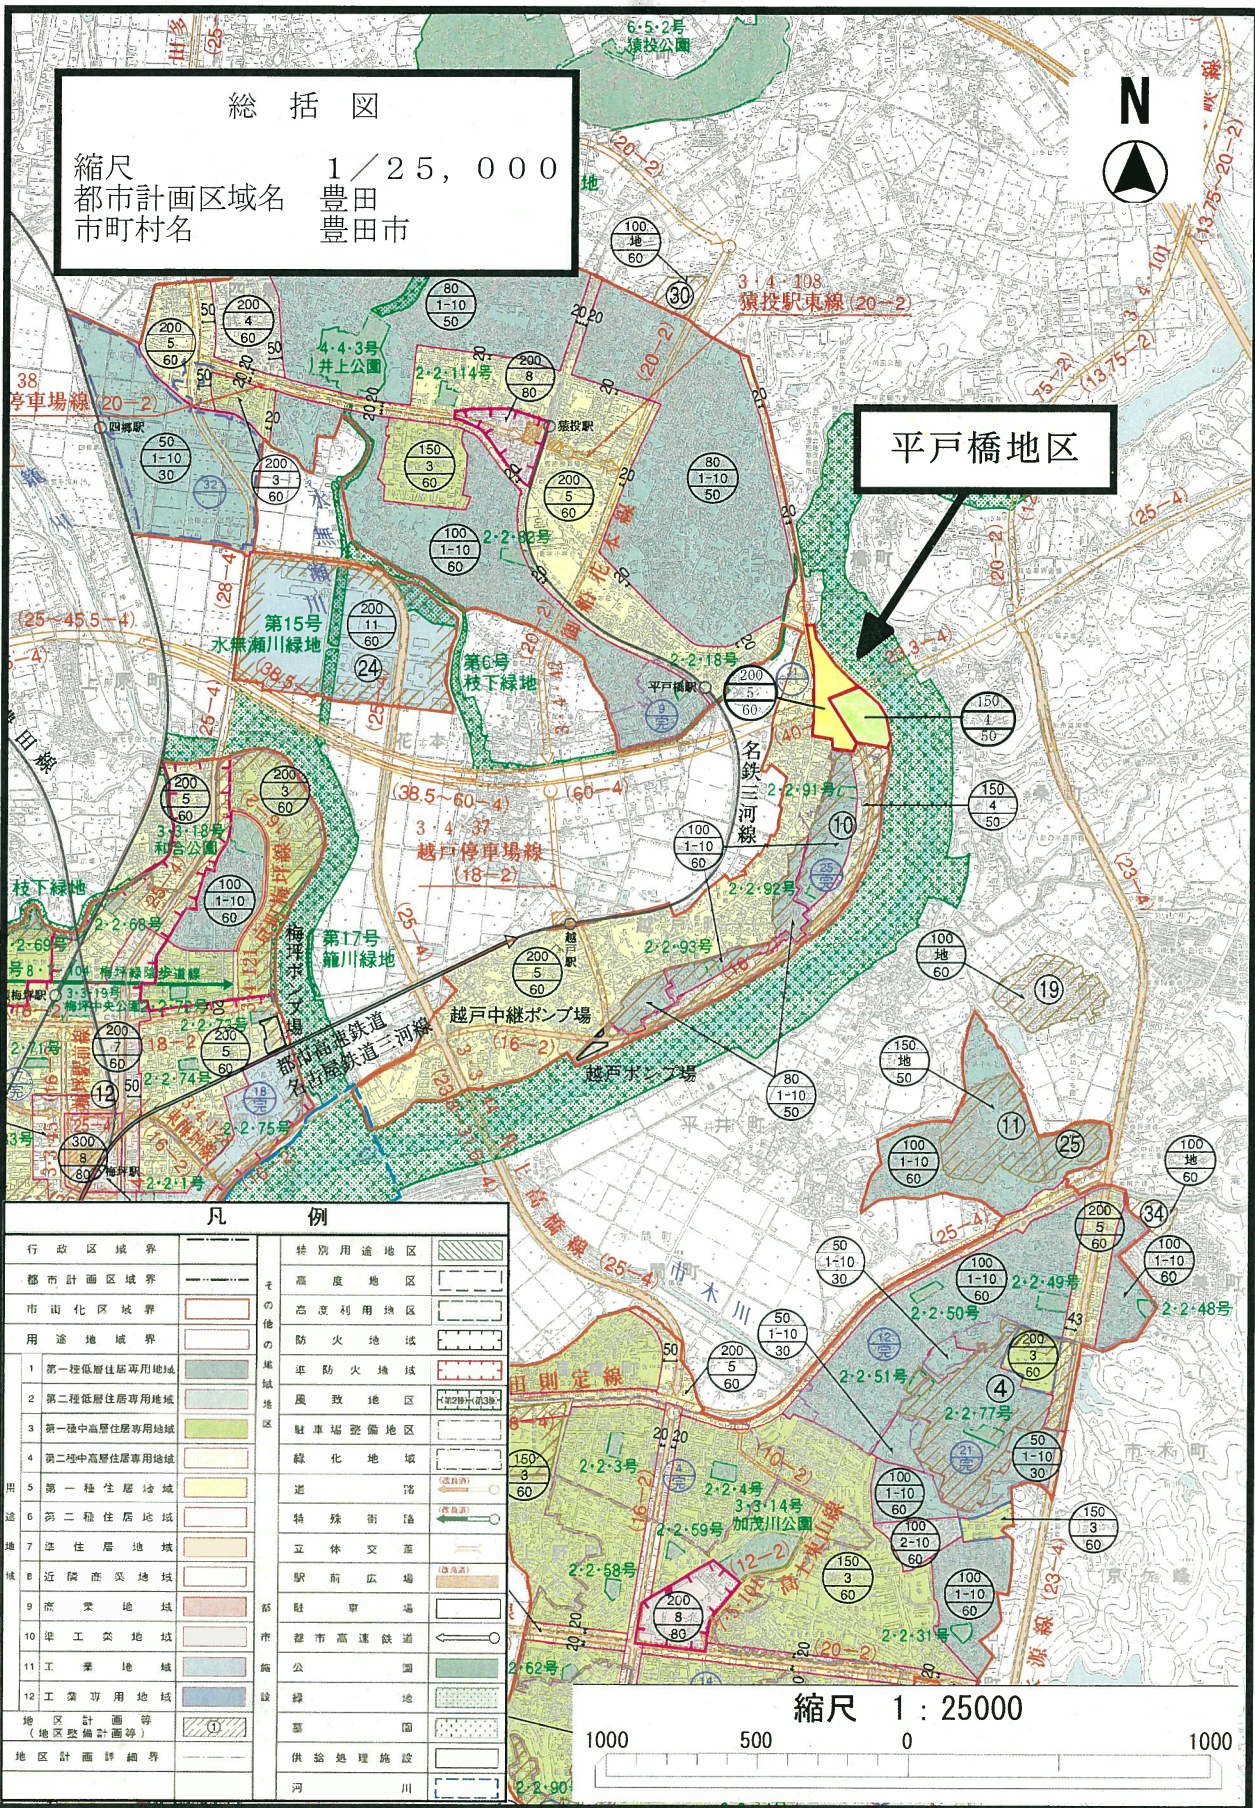

縮尺 1/25,000  
 都市計画区域名 豊田  
 市町村名 豊田市

平戸橋地区

凡 例	
行政区域界	特別用途地区
都市計画区域界	高度地区
市街化区域界	高度利用地区
用途地域界	防火地域
1 第一種低層住居専用地域	準防火地域
2 第二種低層住居専用地域	風致地区
3 第一種中高層住居専用地域	駐車場整備地区
4 第二種中高層住居専用地域	緑化地域
5 第一種住居地域	道 路
6 第二種住居地域	特殊街路
7 準住居地域	立体交差
8 近隣商業地域	駅前広場
9 商業地域	駐 車 場
10 準工業地域	都市高速鉄道
11 工業地域	公園
12 工業専用地域	緑 地
地区計画等 (地区整備計画等)	墓 園
地区計画詳細界	供養処理施設
	河 川