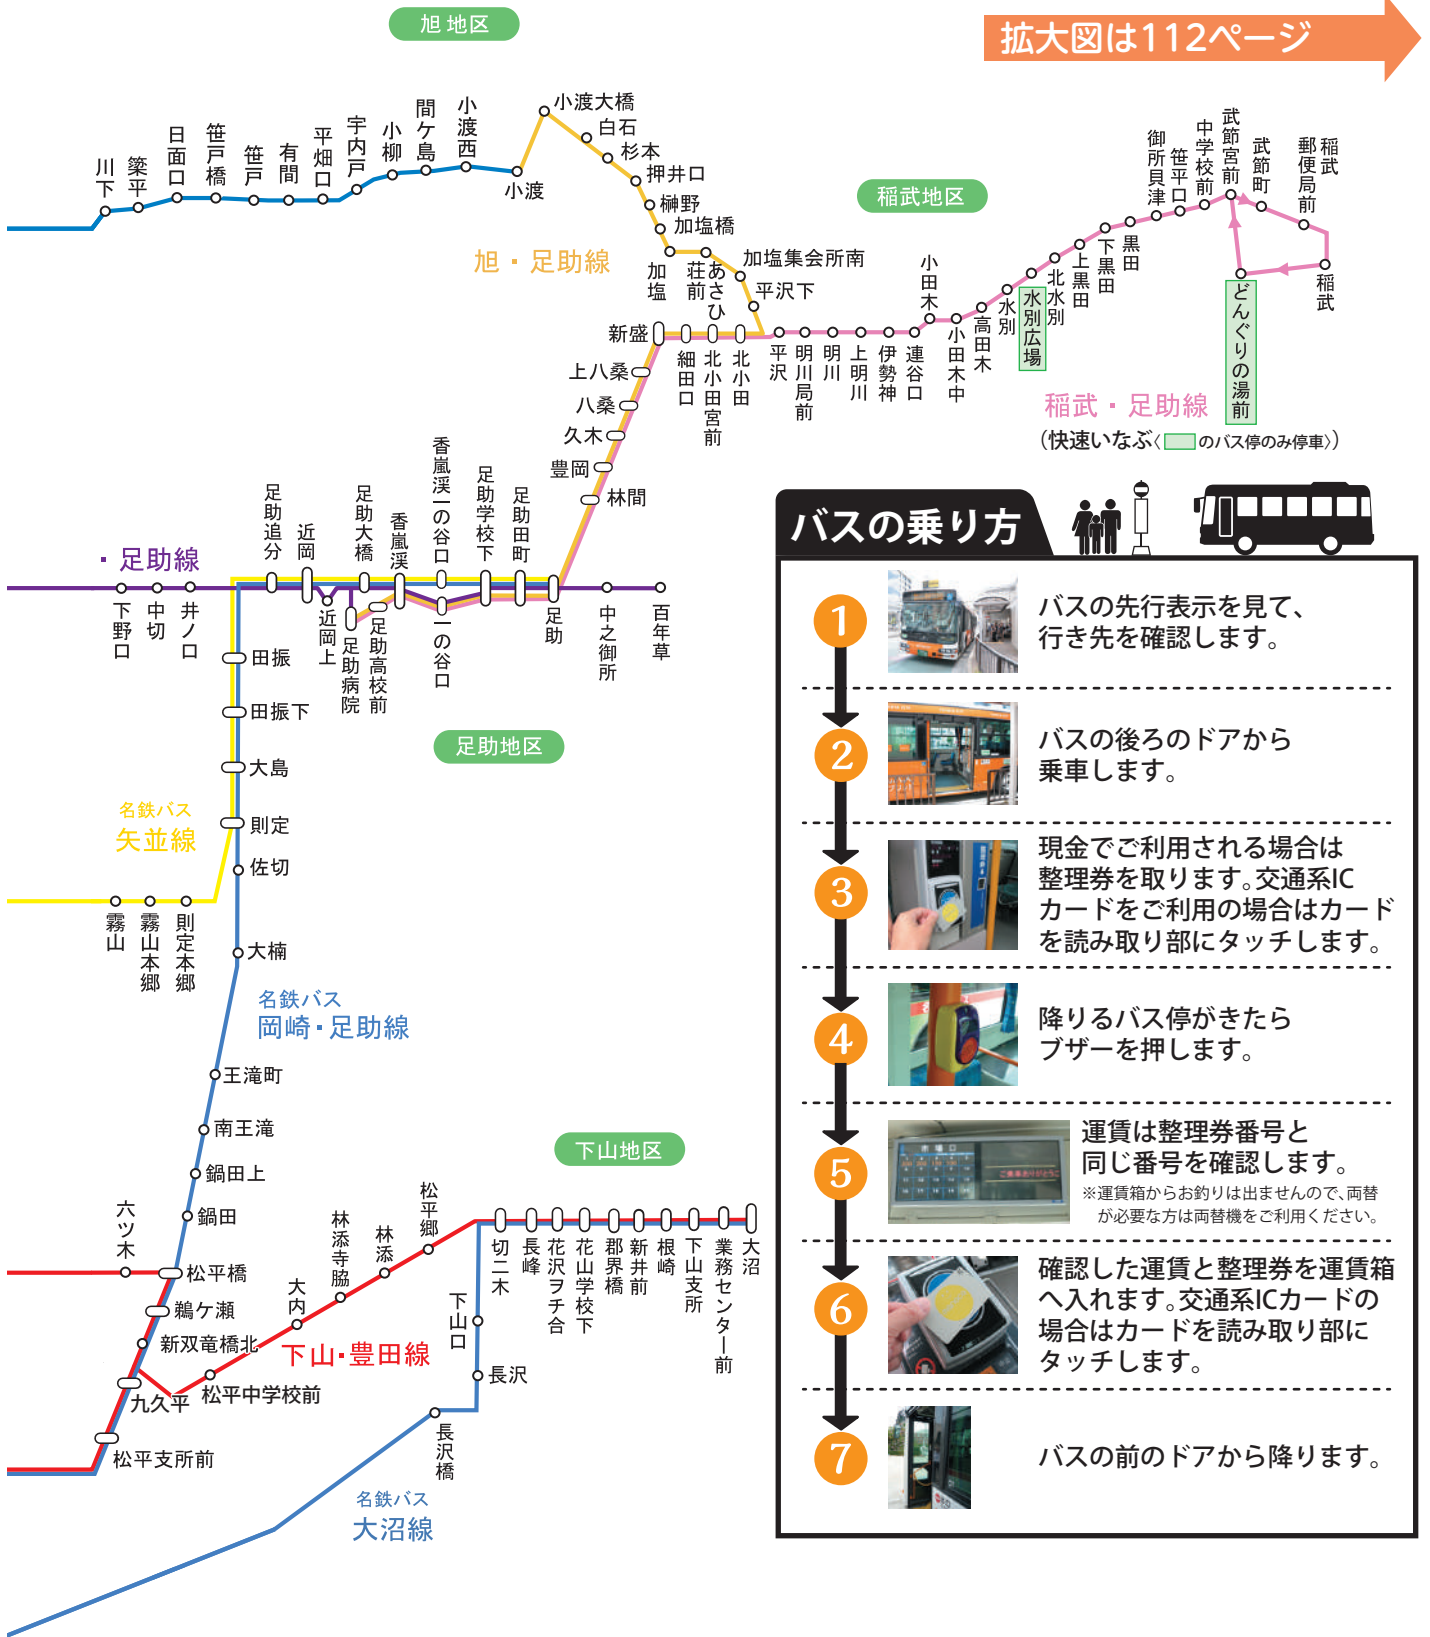

※とよたおいでんバス、名鉄バス、鉄道を掲載しています。(地域バスは掲載していません)
 ※掲載内容は令和5年4月現在のものです。今後変更することがあります。(地域バスを含めた最新の情報はWEBサイト「みちなびとよた」でご覧いただけます)

拡大図は112ページ

地域バス
一覧

- 藤岡地域バス(ふじバス)
- 高岡地域バス(ふれあいバス)
- 稲武地域バス(どんぐりバス)
- 足助地域バス(あいま〜)
- 上郷地域バス(チョイソコにこここバス)
- 保見地域バス
- 石野地域バス
- 旭地域バス(旭コッキーバス)
- 下山地域バス(しもやまバス)
- 小原地域バス(おばら桜バス)

拡大図

※とよおいでんバス、名鉄バス、鉄道を掲載しています。(地域バスは掲載していません)
 ※掲載内容は令和5年4月現在のものです。今後変更することがあります。(地域バスを含めた最新の情報はWEBサイト「みちなびとよた」でご覧いただけます)

※地域バスについては、WEBサイト「みちなびとよた」をご覧ください。

全体図は
110~111ページ