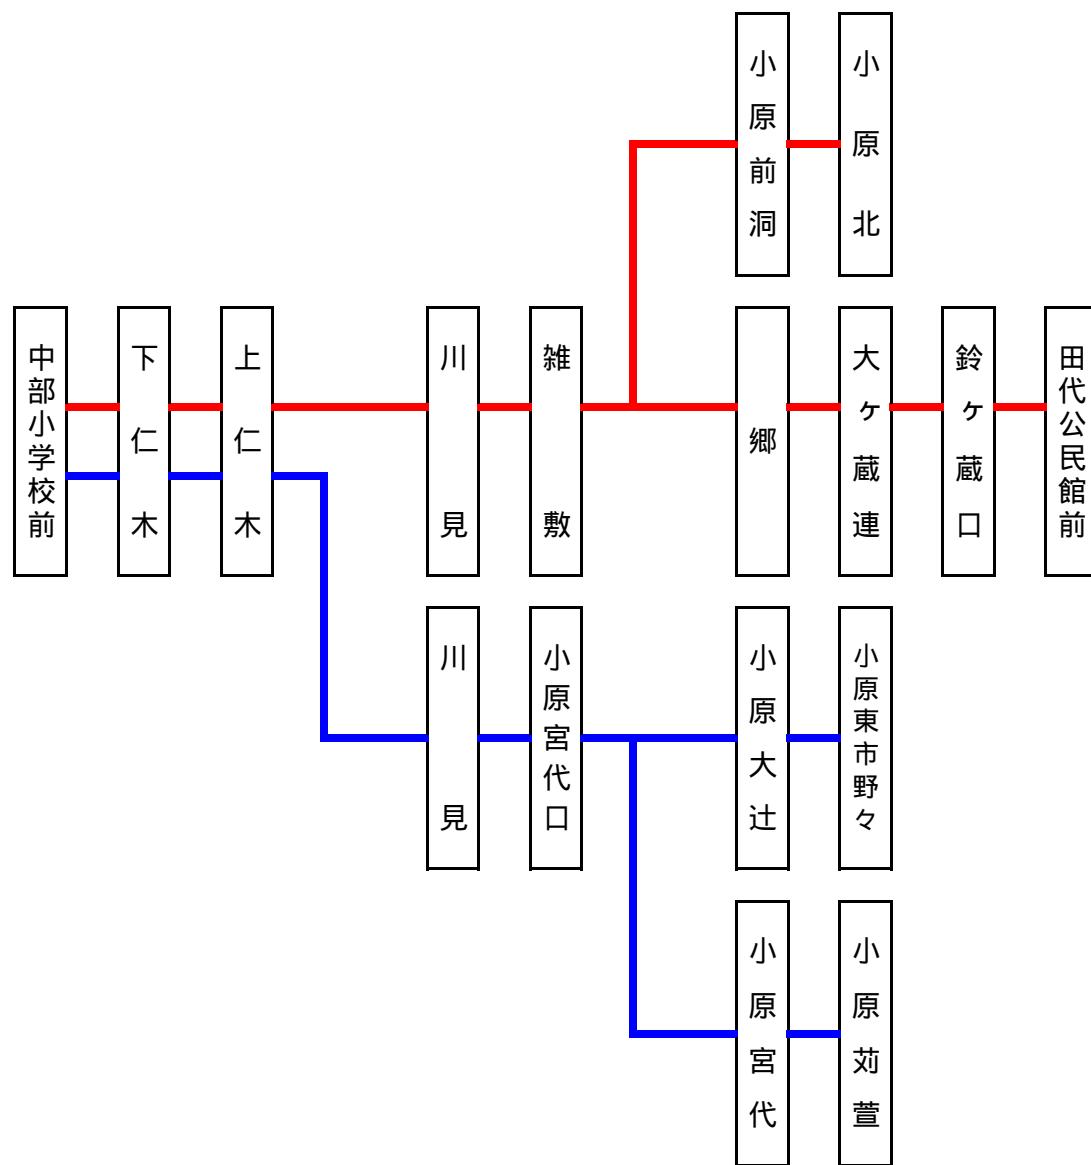

## バス路線 概要書

1 種 別	スクールバス
2 路 線 名	小原線
3 内 容	路線の廃止
4 廃止理由	4月1日より市所有のマイクロバスを使用し委託による運行をするため
5 実施予定日	平成23年3月31日 予定
6 運行経路 の 概 要	小原東市野々～小原苅萱～小原宮代～中部小学校前 田代公民館前～大ヶ蔵連～小原北～雑敷～中部小学校前
7 運行距離	9.6 km 10.6 km
8 運行時間帯	午前7時 ～ 午後5時頃
9 運 行 日	中部小学校 登校日のみ
10 運行本数	月・木曜日 1.0 便 火・水・金曜日 1.5 便
11 バス停数	16本
12 料金体系	対キ口運賃制
13 運行事業者	東濃鉄道株式会社
	岐阜県多治見市栄町1-38 0572-25-8085
14 市の関与	運行主体（運行委託）
15 運行車両	中型路線バス 1台

# 運行系統図

# 小原線