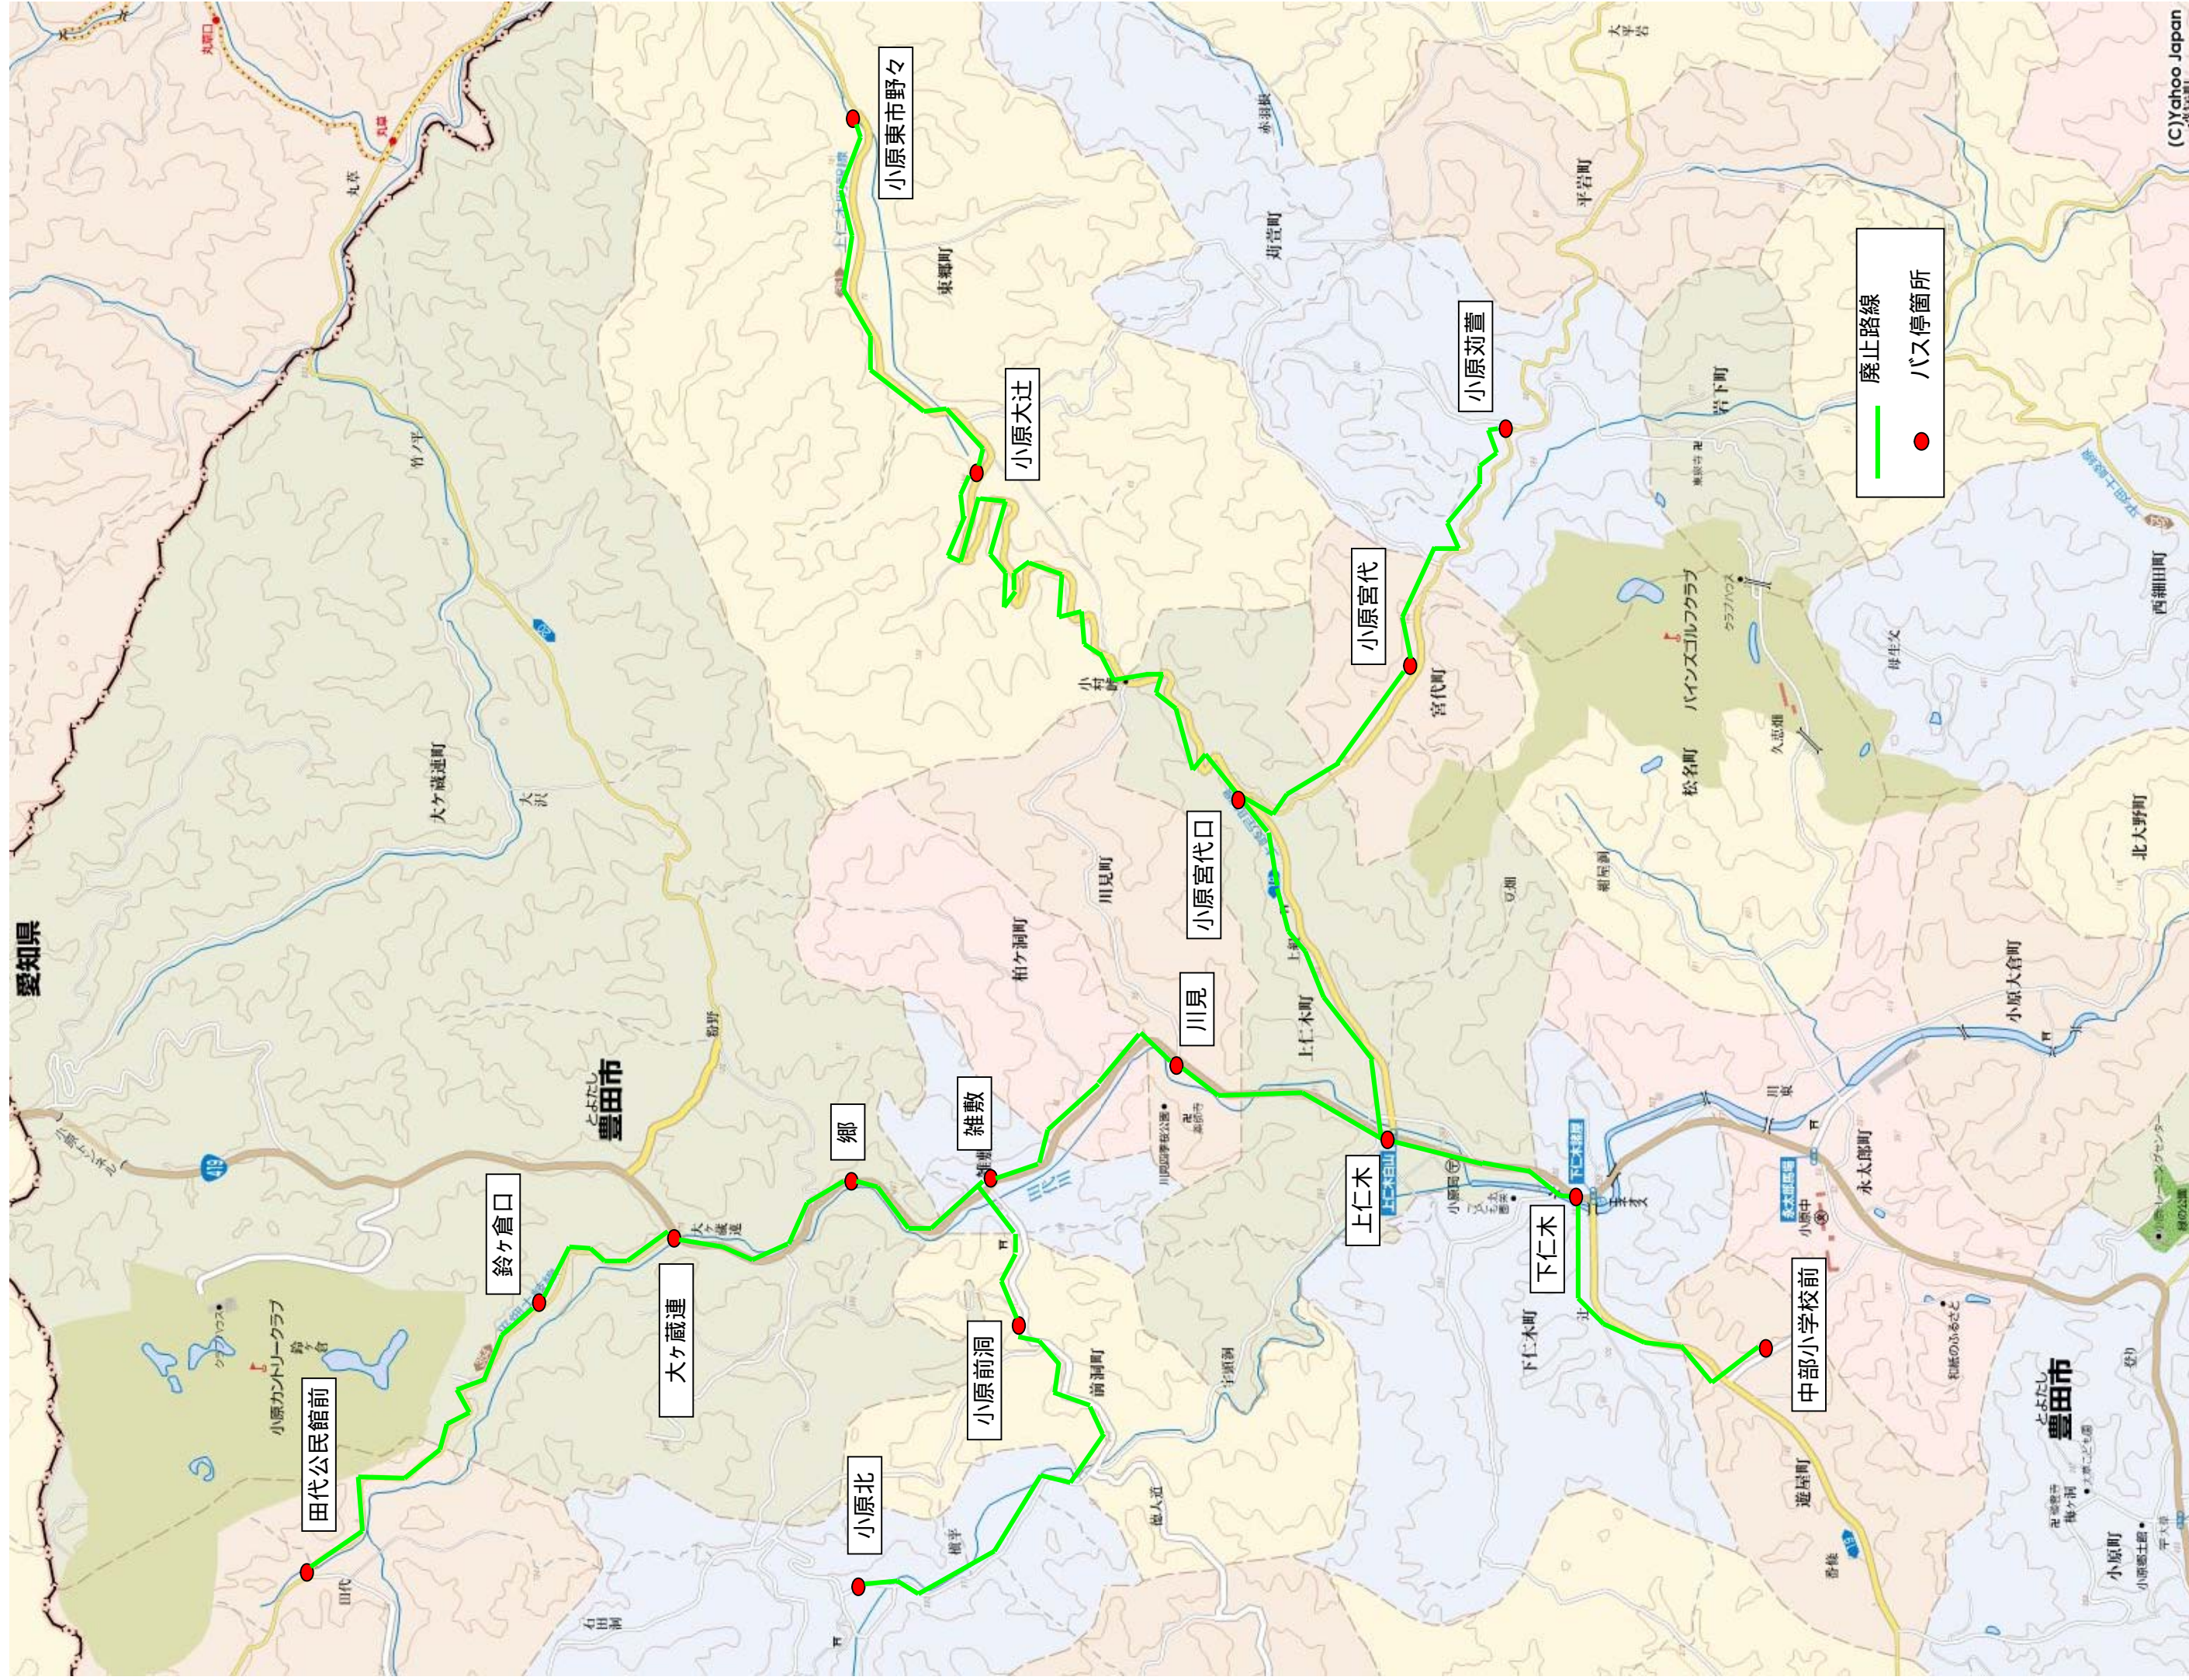

## バス路線 概要書

1 種 別	スクールバス
2 路 線 名	小原線
3 内 容	路線の廃止
4 廃止理由	4月1日より市所有のマイクロバスを使用し委託による運行をするため
5 実施予定日	平成23年3月31日 予定
6 運行経路 の 概 要	小原東市野々～小原苅萱～小原宮代～中部小学校前 田代公民館前～大ヶ蔵連～小原北～雑敷～中部小学校前
7 運行距離	9.6 km 10.6 km
8 運行時間帯	午前7時 ～ 午後5時頃
9 運 行 日	中部小学校 登校日のみ
10 運行本数	月・木曜日 1.0 便 火・水・金曜日 1.5 便
11 バス停数	16本
12 料金体系	対キ口運賃制
13 運行事業者	東濃鉄道株式会社
	岐阜県多治見市栄町1-38 0572-25-8085
14 市の関与	運行主体（運行委託）
15 運行車両	中型路線バス 1台

16 接続する 公共交通等	鉄 道	なし
	基幹バス	なし
	地域バス等	なし
	パークアンド ライド駐車場	なし
17 他路線との 競合区間	なし	

# 運行系統図

# 小原線