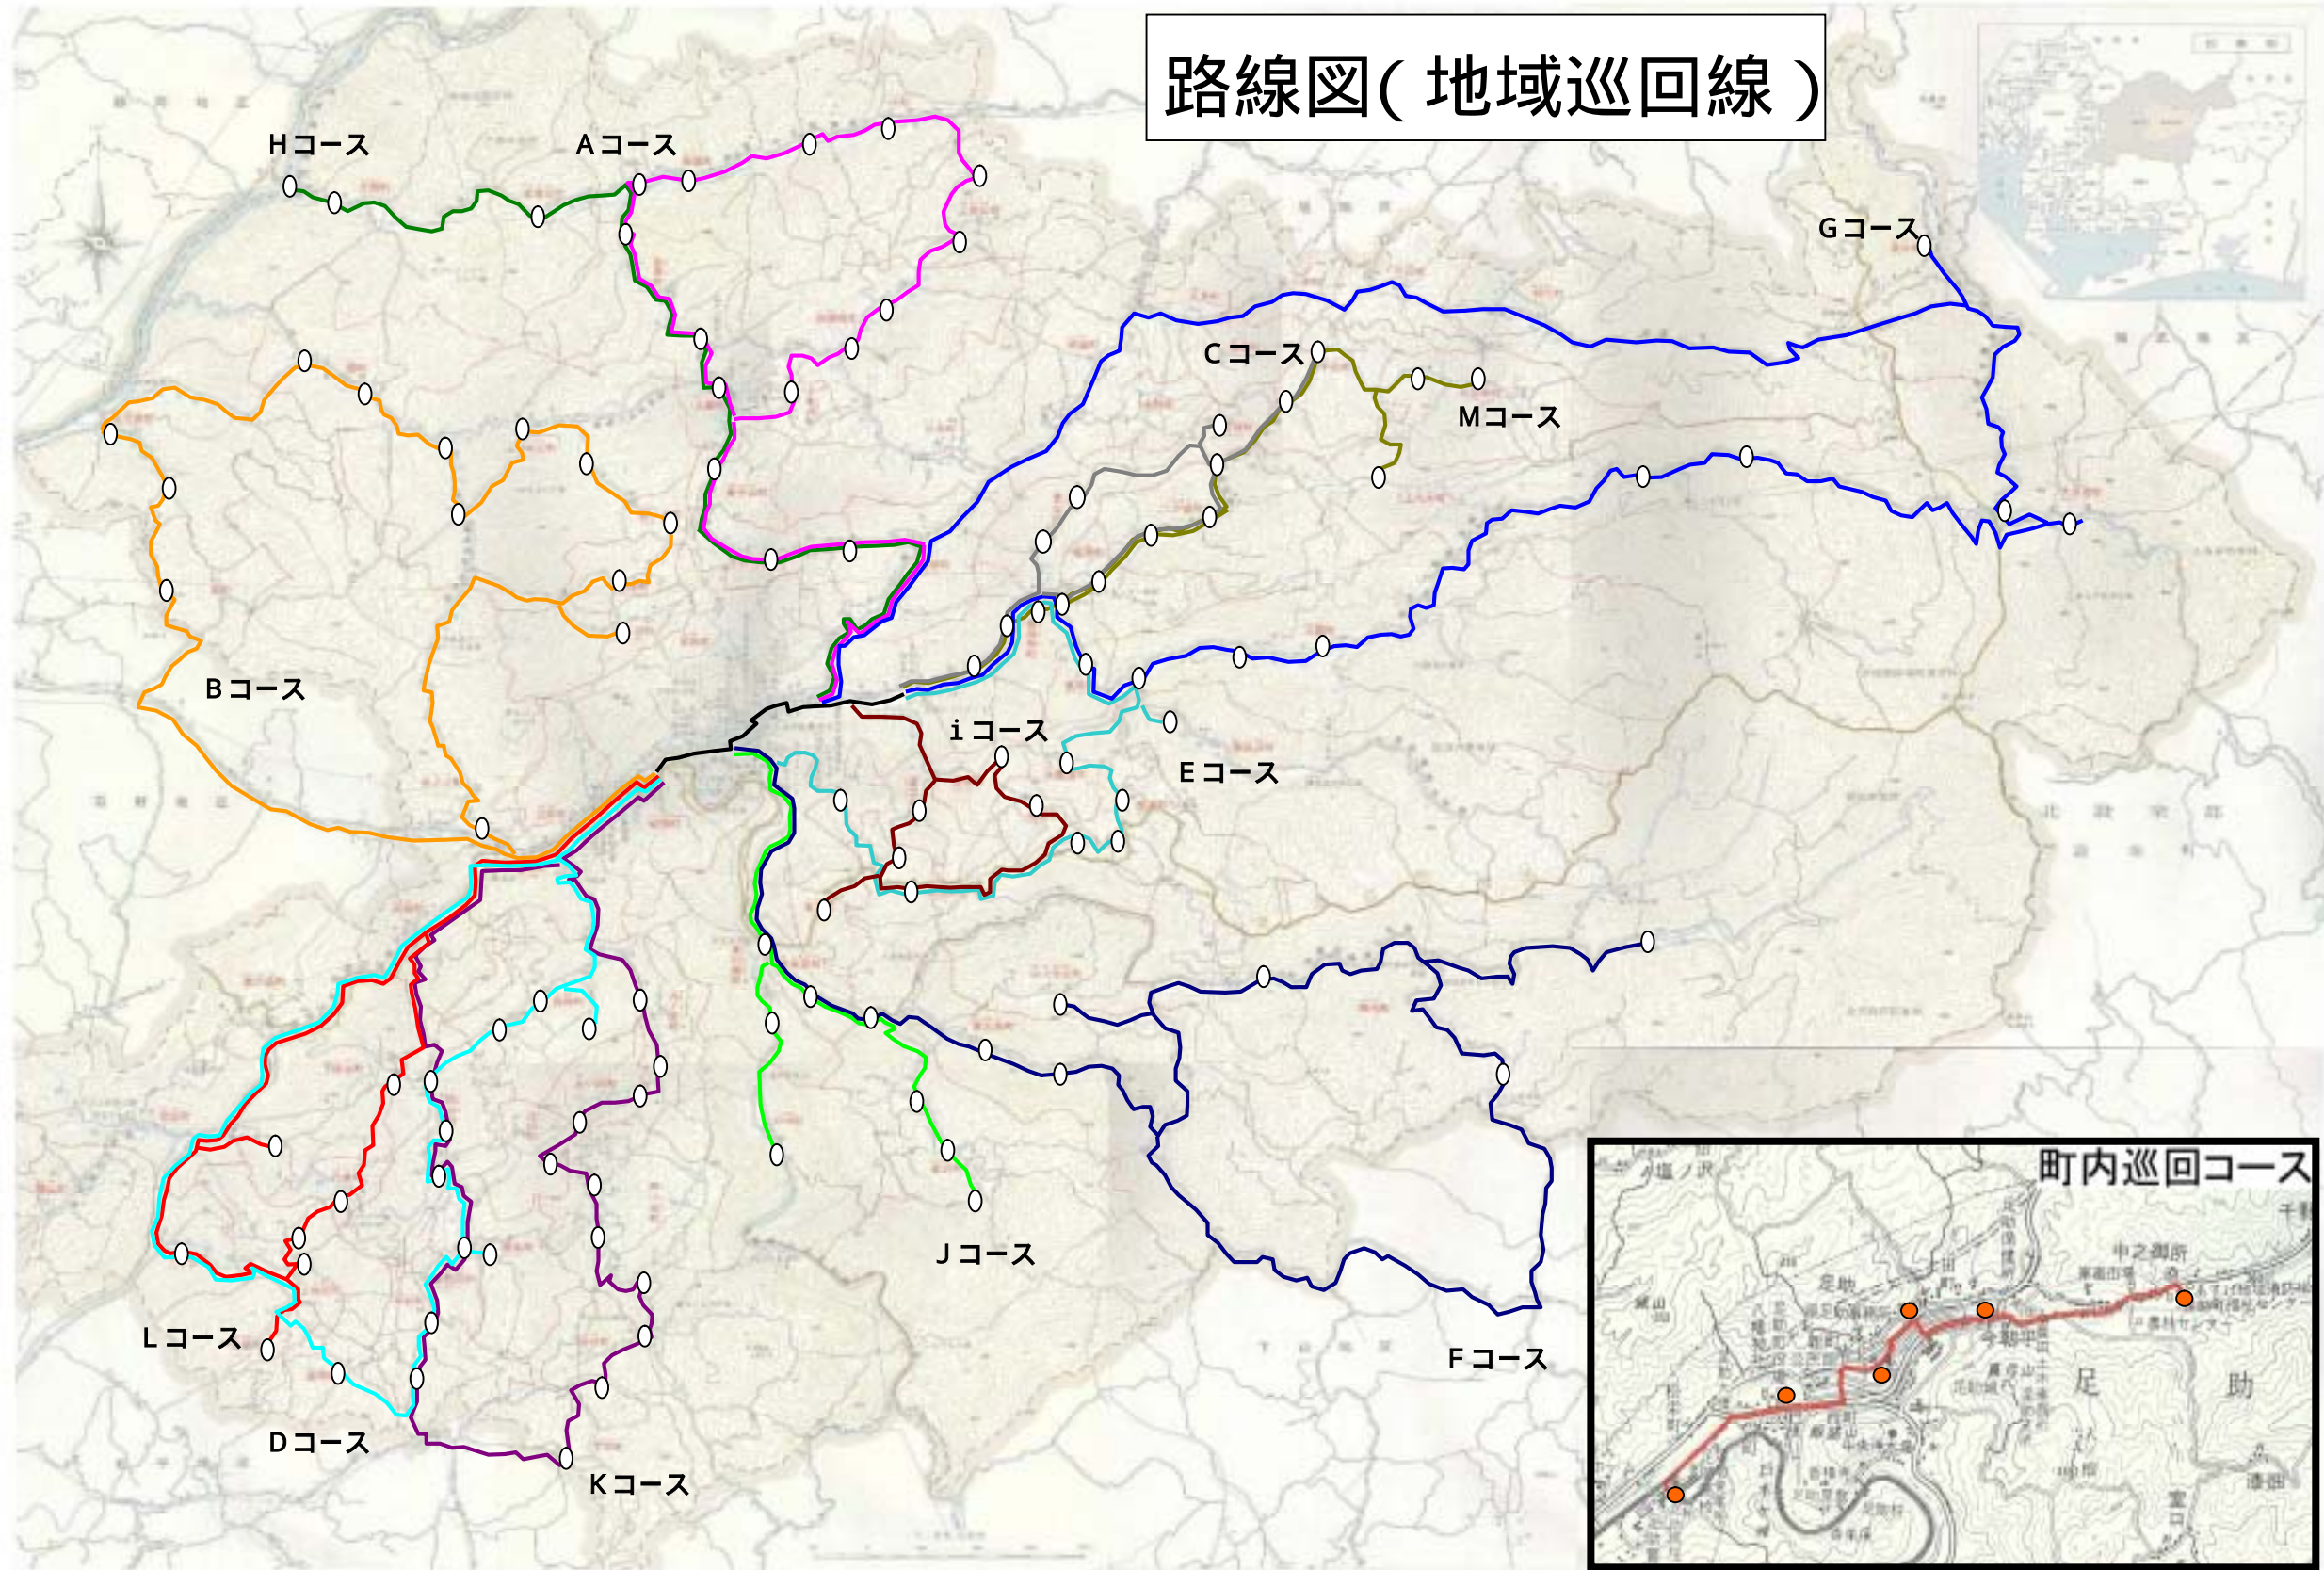

路線図(地域巡回線)