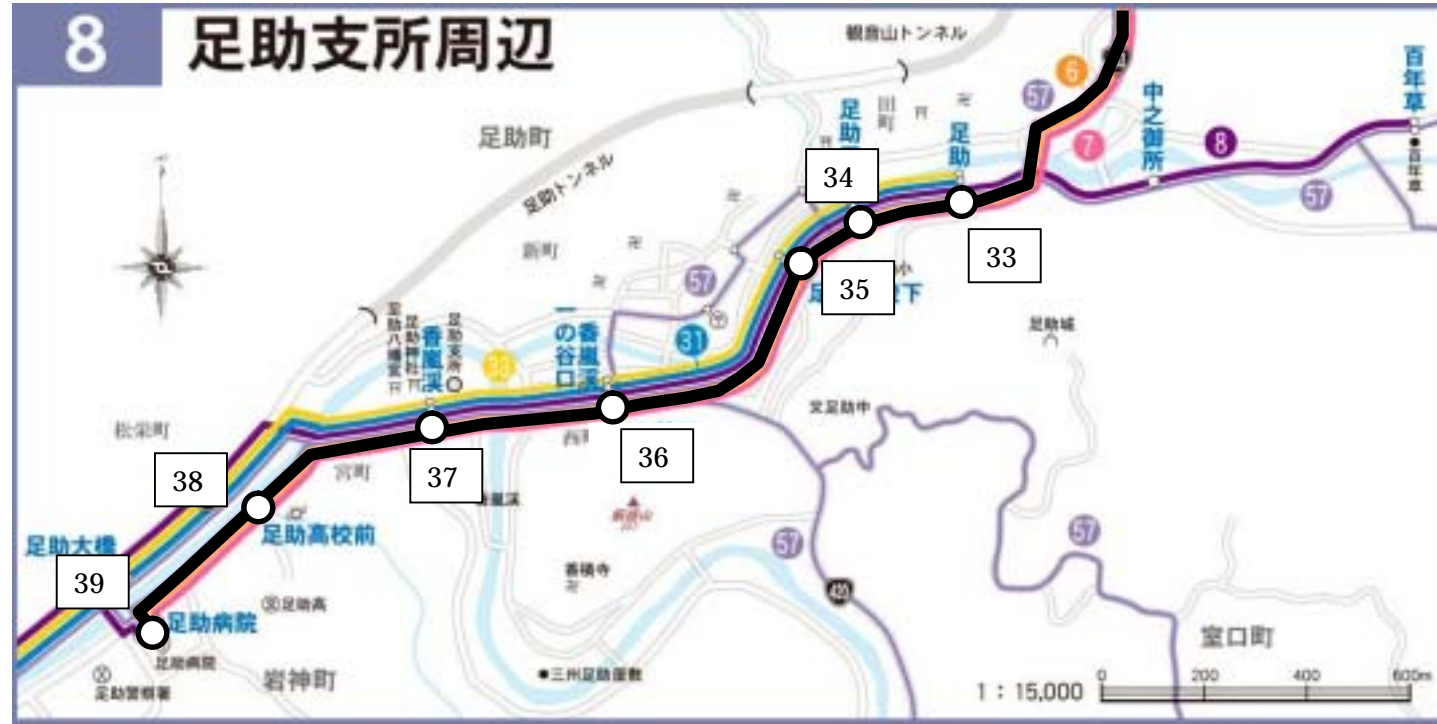

基幹バス（稲武・足助線） 概要書

1 種 別	基幹バス	
2 路 線 名	稲 武・ 足 助 線	
3 内 容	ダイヤ改正及び、バス停の増設	
4 変更理由	利用者の多い地域でのバス停増設を図り、利用者の利便性を向上させるため。	
5 運行開始 予 定 日	平成23年4月1日（金）	
6 運行経路 の 概 要	どんぐりの湯前～稲武～黒田～小田木～明川～新盛～豊岡～足助～足助病院	
7 運行距離	28.9 km	
8 運行時間帯	午前6時 ～ 午後10時 頃	
9 運 行 日	毎 日	
10 運行本数	平日	土休日
	(変更前): 24便 (変更後): 22便	(変更前): 20便 (変更後): 18便
11 バス停数	【変更前】38箇所	【変更前】39箇所
12 料金体系	基幹バス料金体系 料金(100円～600円)	
13 運行事業者	事業者名: (株)オーワ	
	住 所: 岡崎市北野町字西河原58-1	電話: 0564 34-1888

14 市の関与	運行負担金	
15 運行車両	路線バス仕様中型バス: 1台 路線バス仕様小型バス: 2台	
16 接続する 公共交通等	鉄 道	
	基幹バス	<ul style="list-style-type: none"> ・とよたおいでんバス(足助ほか) さなげ・足助線、旭・足助線 ・名鉄バス(足助ほか) 岡崎・足助線、矢並線
	地域バス等	<ul style="list-style-type: none"> ・稲武バス 根羽線 ・稲武バス 押山線 ・町営設楽バス 稲武線
	パークアンド ライド駐車場	<ul style="list-style-type: none"> ・豊田市役所稲武支所(稲武) ・豊田市役所足助支所(香嵐渓)
17 他路線との 競合区間	<ul style="list-style-type: none"> ・足助～足助病院(とよたおいでんバス さなげ・足助、旭・足助線) ・足助～香嵐渓(名鉄バス 矢並線、岡崎・足助線) 	

番号	バス停名
1	どんぐりの湯前
2	稲武
3	稲武郵便局前
4	武節町
5	宮前
6	中学校前
7	笹平口
8	御所貝津
9	黒田
10	下黒田
11	上黒田
12	北水別
13	〔仮〕水別広場
14	水別
15	高田木
16	小田木中
17	小田木
18	郡界橋
19	伊勢神
20	上明川
21	明川
22	明川局前
23	平沢
24	北小田
25	北小田宮前
26	細田口
27	新盛
28	上八桑
29	八桑
30	久木
31	豊岡
32	林間
33	足助
34	足助田町
35	足助学校下
36	香嵐溪一の谷口
37	香嵐溪
38	足助高校前
39	足助病院前