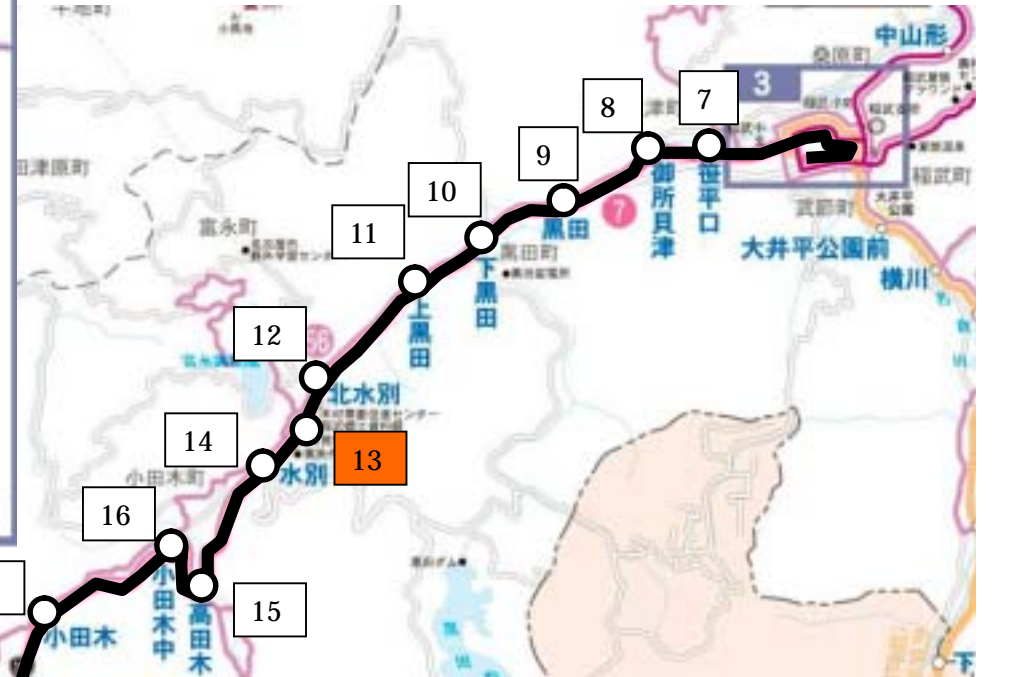

基幹バス（稲武・足助線） 概要書

1 種 別	基幹バス	
2 路 線 名	稲 武・ 足 助 線	
3 内 容	ダイヤ改正及び、バス停の増設	
4 変更理由	利用者の多い地域でのバス停増設を図り、利用者の利便性を向上させるため。	
5 運行開始 予 定 日	平成23年4月1日（金）	
6 運行経路 の 概 要	どんぐりの湯前～稲武～黒田～小田木～明川～新盛～豊岡～足助～足助病院	
7 運行距離	28.9 km	
8 運行時間帯	午前6時 ～ 午後10時 頃	
9 運 行 日	毎 日	
10 運行本数	平日	土休日
	(変更前): 24便 (変更後): 22便	(変更前): 20便 (変更後): 18便
11 バス停数	【変更前】38箇所	【変更前】39箇所
12 料金体系	基幹バス料金体系 料金(100円～600円)	
13 運行事業者	事業者名: (株)オーワ	
	住 所: 岡崎市北野町字西河原58-1	電話: 0564 34-1888

14 市の関与	運行負担金	
15 運行車両	路線バス仕様中型バス: 1台 路線バス仕様小型バス: 2台	
16 接続する 公共交通等	鉄 道	
	基幹バス	<ul style="list-style-type: none"> ・とよたおいでんバス(足助ほか) さなげ・足助線、旭・足助線 ・名鉄バス(足助ほか) 岡崎・足助線、矢並線
	地域バス等	<ul style="list-style-type: none"> ・稲武バス 根羽線 ・稲武バス 押山線 ・町営設楽バス 稲武線
	パークアンド ライド駐車場	<ul style="list-style-type: none"> ・豊田市役所稲武支所(稲武) ・豊田市役所足助支所(香嵐渓)
17 他路線との 競合区間	<ul style="list-style-type: none"> ・足助～足助病院(とよたおいでんバス さなげ・足助、旭・足助線) ・足助～香嵐渓(名鉄バス 矢並線、岡崎・足助線) 	

番号	バス停名
1	どんぐりの湯前
2	稲武
3	稲武郵便局前
4	武節町
5	宮前
6	中学校前
7	笹平口
8	御所貝津
9	黒田
10	下黒田
11	上黒田
12	北水別
13	〔仮〕水別広場
14	水別
15	高田木
16	小田木中
17	小田木
18	郡界橋
19	伊勢神
20	上明川
21	明川
22	明川局前
23	平沢
24	北小田
25	北小田宮前
26	細田口
27	新盛
28	上八桑
29	八桑
30	久木
31	豊岡
32	林間
33	足助
34	足助田町
35	足助学校下
36	香嵐溪一の谷口
37	香嵐溪
38	足助高校前
39	足助病院前