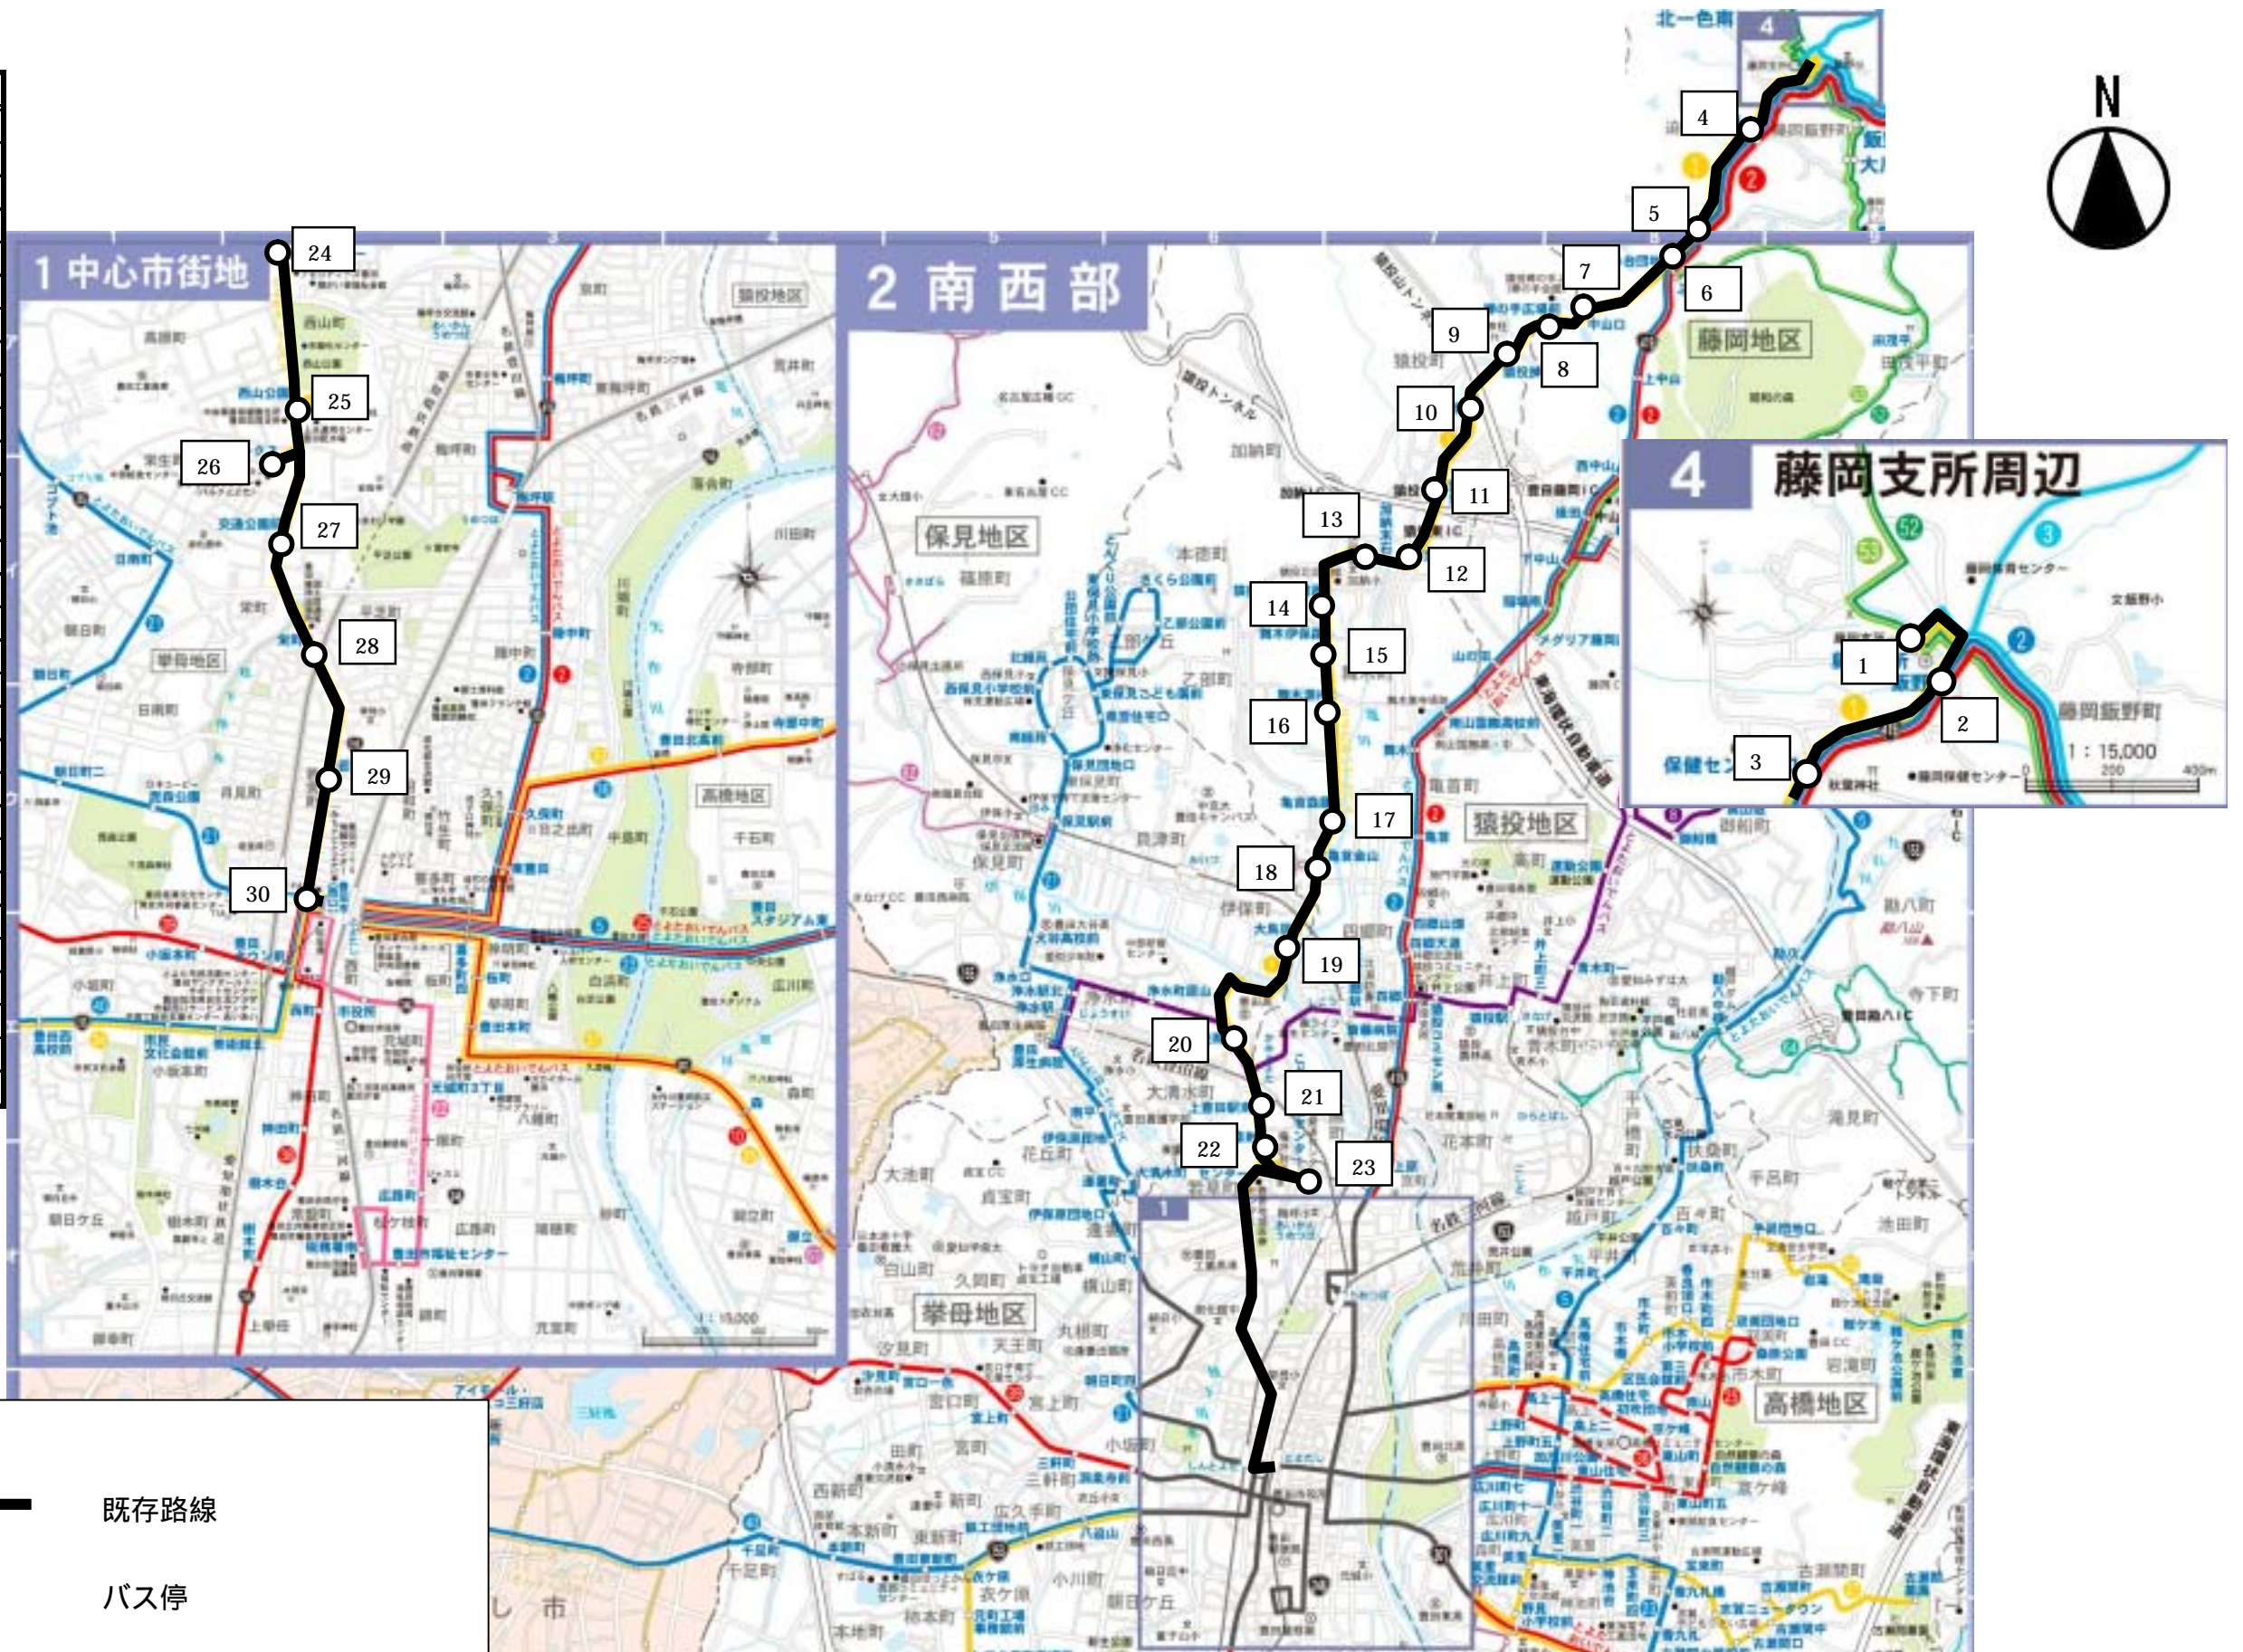

## バス路線 概要書

1 種 別	基幹バス	
2 路 線 名	藤岡・豊田線（加納経由）	
3 内 容	ダイヤ改正及び、車両の大型化を図る。	
4 変更理由	利用者の需要に応じたダイヤへ変更し、利便性を向上させるため。	
5 運行開始 予 定 日	平成23年 4月 1日 金曜日 予定	
6 運行経路 の 概 要	飯野～深見～猿投神社～加納～亀首金山～豊田高校南～上豊田南～医療センター～豊田市	
7 運行距離	けやきワークス、こども発達センター経由	17.4 km
	けやきワークス経由	16.4 km
	けやきワークス、こども発達センター未経由	16.0 km
8 運行時間帯	午前6時 ～ 午後10時 頃	
9 運 行 日	毎 日	
10 運行本数	【平日】 (変更前): 豊田市-藤岡支所 24便 (変更後): 豊田市-藤岡支所 23便 豊田市-医療センター 4便	【土休日】 20便
11 バス停数	30箇所	
12 料金体系	基幹バス料金体系 料金(100円～400円)	
13 運行事業者	事業者名: 豊栄交通株式会社	
	住 所: 豊田市深田町1丁目126番の1	電 話: 74-1110

14 市の関与	運行負担金	
15 運行車両	【変更前】	【変更後】
	路線バス仕様中型バス: 2両	3両
	路線バス仕様小型バス: 1両	0両
16 接続する 公共交通等	鉄 道	・名鉄三河線、豊田線（豊田市駅、上豊田駅） ・愛知環状鉄道（新豊田駅）
	基幹バス	・とよたおいでんバス（豊田市ほか） 川口・飯野線 小原・豊田線 藤岡・豊田線（西中山経由） さなげ・足助線 保見・豊田線 旭・豊田線 豊田・渋谷線 下山・豊田線 中心市街地玄関口バス 豊田東環状線 ・名鉄バス（豊田市ほか） 矢並線 東山住宅線 豊田東市内線（古瀬間経由） 豊田市内線 豊田西市内線 星ヶ丘・豊田線
	地域バス等	
	パークアンド ライド駐車場	・豊田市役所藤岡支所（飯野）
17 他路線との 競合区間	・ふかみ台団地～飯野（小原・豊田線） ・ふかみ台団地～飯野（藤岡・豊田線（西中山経由））	

18 路線概要図

番号	バス停名
1	藤岡支所
2	飯野
3	保健センター口
4	迫
5	深見
6	ふかみ台団地
7	中山口
8	棒の手広場前
9	猿投神社前
10	猿投神郷
11	猿投登山口
12	加納
13	加納末石
14	猿投北交流館西
15	舞木伊保路
16	舞木源内
17	亀首森腰
18	亀首金山
19	大鳥居
20	豊田高校南
21	上豊田駅南
22	若草町
23	こども発達センター
24	医療センター
25	西山公園
26	けやきワークス
27	交通公園前
28	栄町
29	若宮町5丁目
30	豊田市