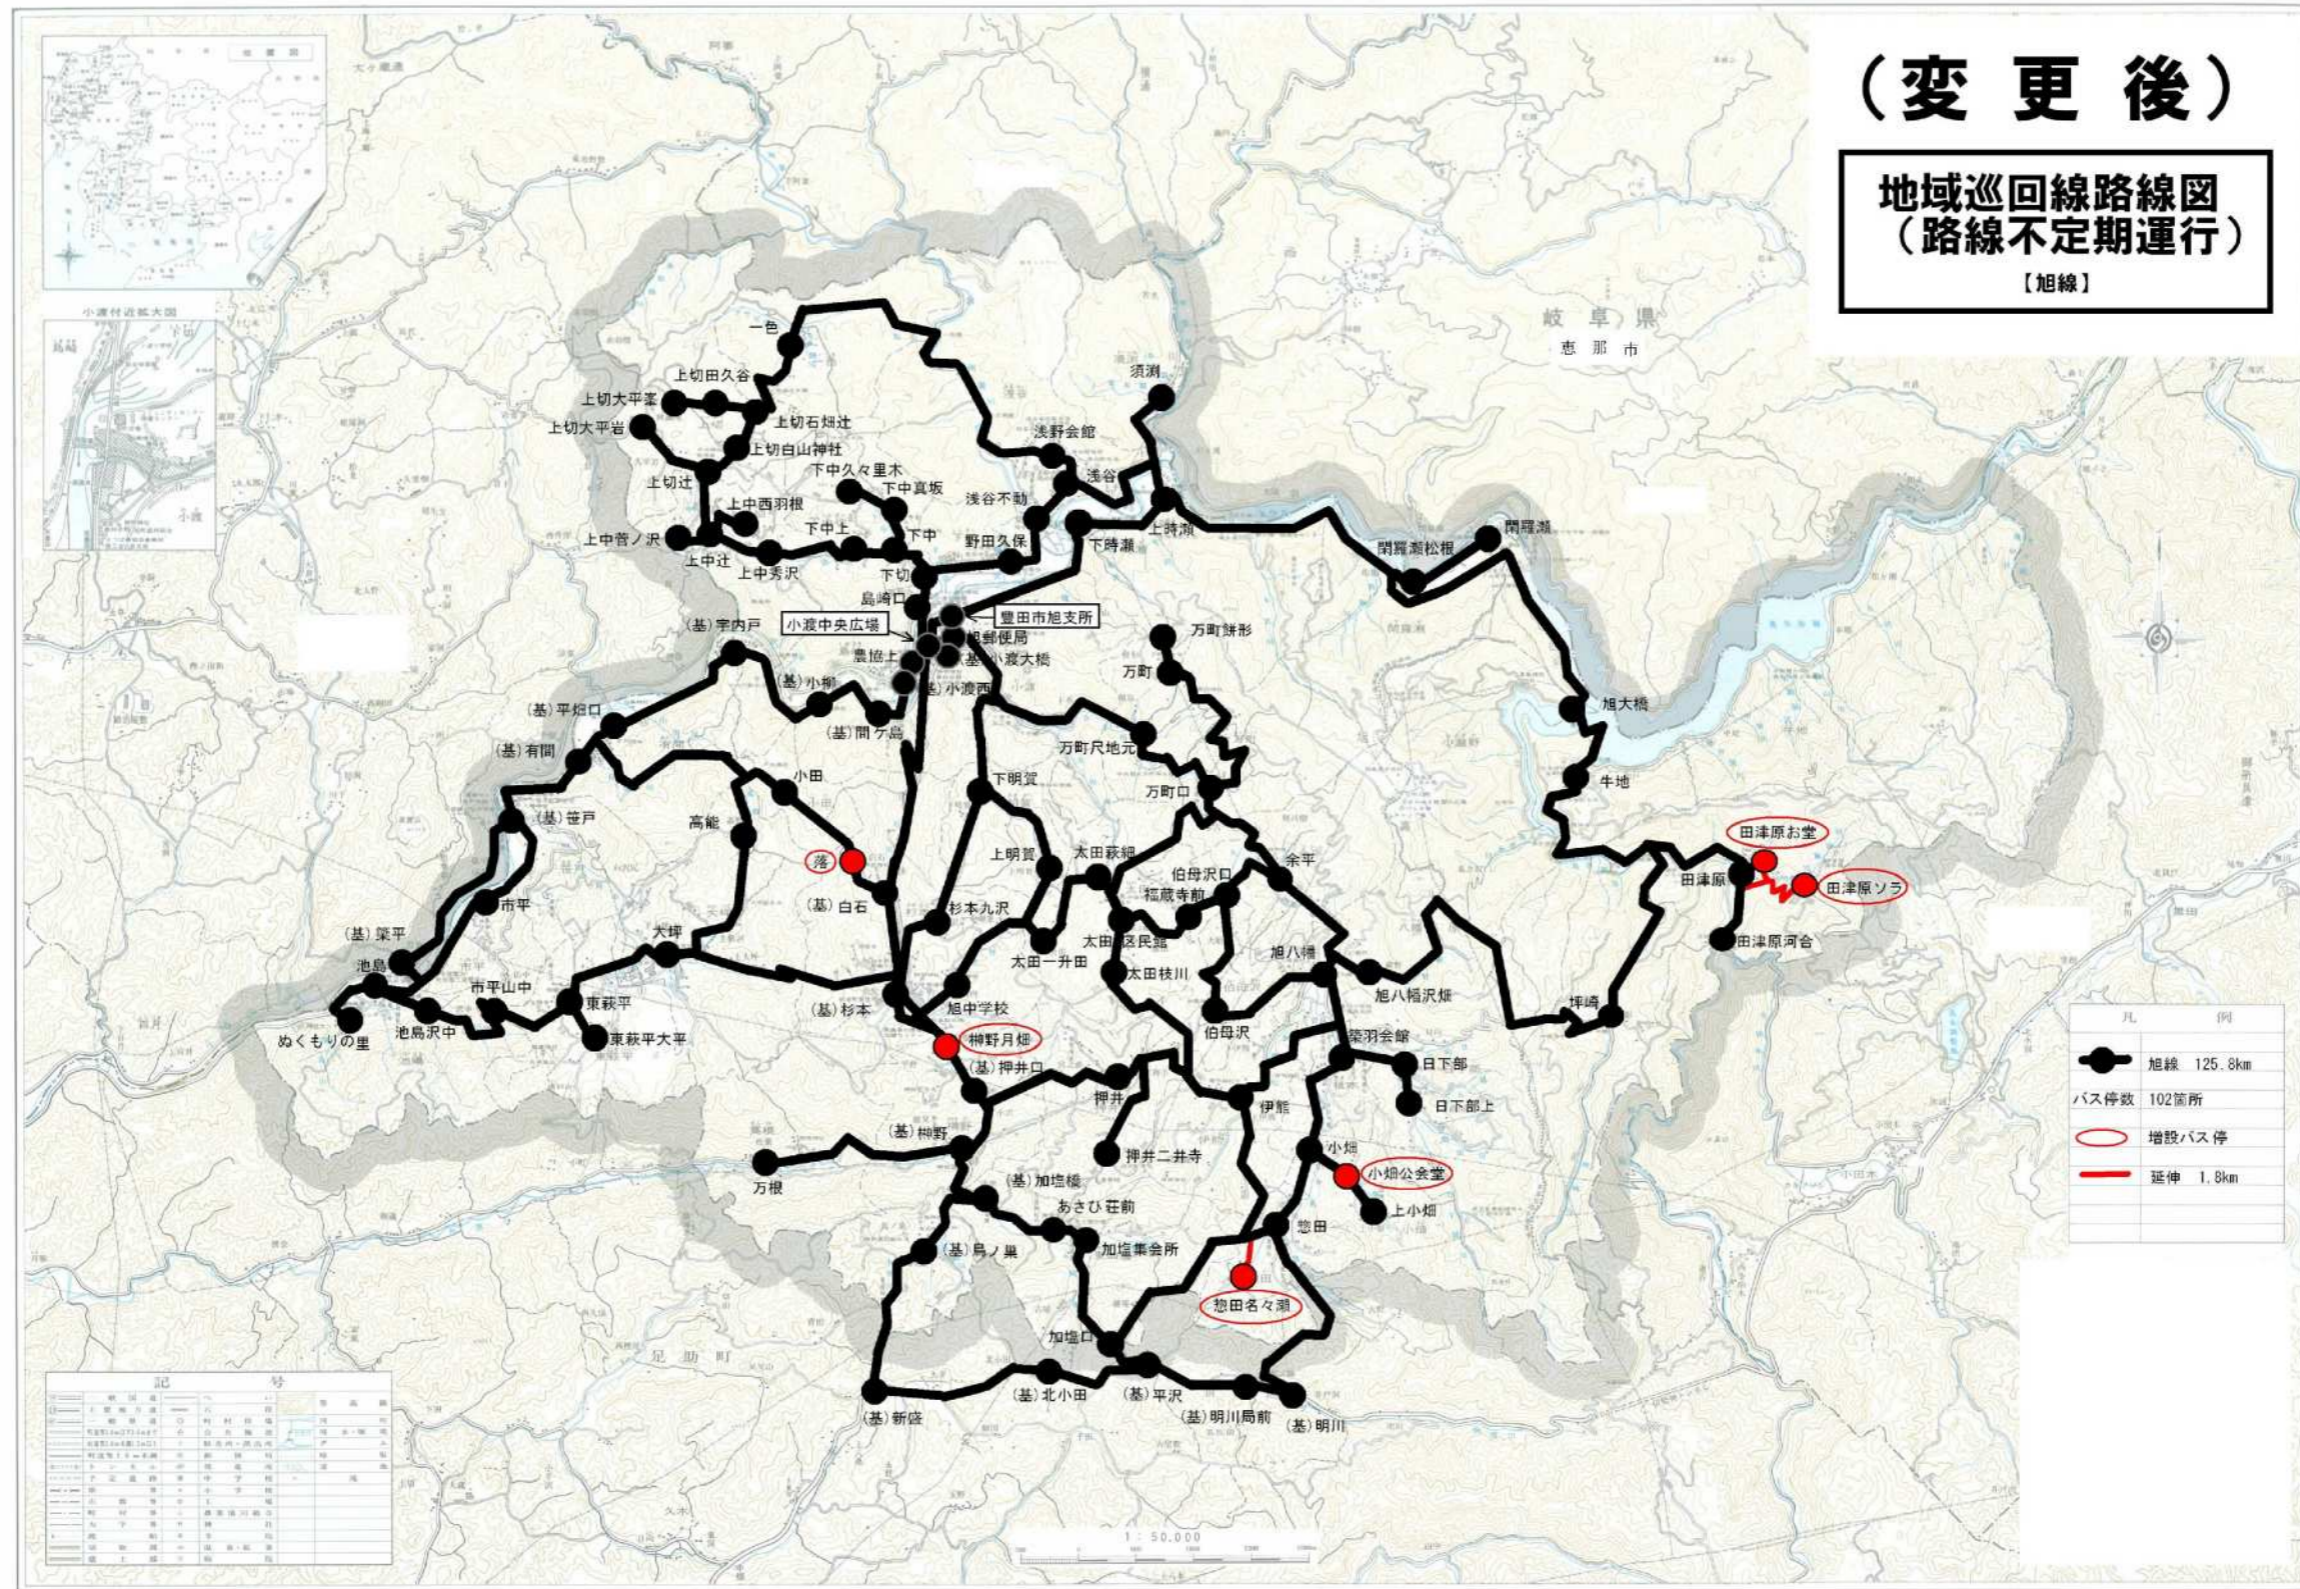

## バス路線 概要書

1 種 別	地域バス（道路運送法78条による市町村自家用有償運送）
2 地域バス名	旭地域バス
3 変更内容	①路線定期運行のバス停増設、経路変更 生駒線 バス停増設1か所・廃止1か所、経路変更 笹戸浅野線 バス停増設1か所 ②路線不定期運行のバス停増設、路線延伸 旭線 バス停増設6か所、路線延伸1.8km ③通学線のバス停減少、経路変更 笹戸浅野線① バス停増設1か所、経路変更 築羽線 バス停廃止2か所、経路変更
4 変更理由	地域巡回線においてバス停の増設等で利用者の利便性の向上を図るため。 また、通学線において新入生の通学対応と円滑な運行経路で利用者の利便性の向上を図るため。
5 運行変更予定日	平成25年4月1日（月）
6 運行経路の概要	【地域巡回線】 ○路線定期運行（詳細は路線概要図のとおり） ・生駒線 小渡～須淵～（恵那市串原地区、矢作ダムを除く）～ 閑羅瀬～田津原～閑羅瀬～（恵那市串原地区、矢作ダムを除く）～須淵～小渡 ・笹戸浅野線 小渡～笹戸～小渡～浅野会館～小渡 ・築羽線 小渡～築羽会館～加塩橋～築羽会館～小渡 ・敷島線 小渡～杉本～万根～杉本～小渡 ○路線不定期運行（詳細は路線概要図のとおり） ・旭線 小渡～旭地区各バス停～小渡 【通学線】（詳細は路線概要図のとおり） ・生駒線 田津原～閑羅瀬～小渡～杉本～旭中学校 ・笹戸浅野線① 小渡～笹戸～池島～小田～杉本～旭中学校 ・笹戸浅野線② 下中～上切辻～浅野会館～小渡～杉本～旭中学校 ・築羽線 加塩口～築羽会館～伯母沢～旭中学校～杉本
7 運行距離	【地域巡回線】 ○路線定期運行 ・生駒線 38.0km → 40.0km ・笹戸浅野線 32.9km（変更なし） ・築羽線 50.9km（変更なし） ・敷島線 44.5km（変更なし） ○路線不定期運行 ・旭線 124.0km → 125.8km 【通学線】 ・生駒線 20.9km（変更なし） ・笹戸浅野線① 16.8km → 17.9km ・笹戸浅野線② 15.9km（変更なし） ・築羽線 20.2km → 13.6km
8 運行時間帯	午前6時台～午後7時台

20 運行表

【変更前】

■地域巡回線

●路線定期運行

【生駒線】

火・木曜日運行(1日2便)

総運行距離:38.0Km

所要時間:89分

●路線不定期運行(予約運行)

【旭線】

- ・運行日:月~金曜日
- ・運行時間:午後1時~午後7時
- ・総運行距離:124.0km

■通学線(スクールバス住民混乗)

【生駒線】

総運行距離:20.9Km

所要時間:48分

(登校)

20 運行表

【変更後】

■地域巡回線

●路線定期運行

【生駒線】

火・木曜日運行(1日2便)

総運行距離:40.0Km

所要時間:89分