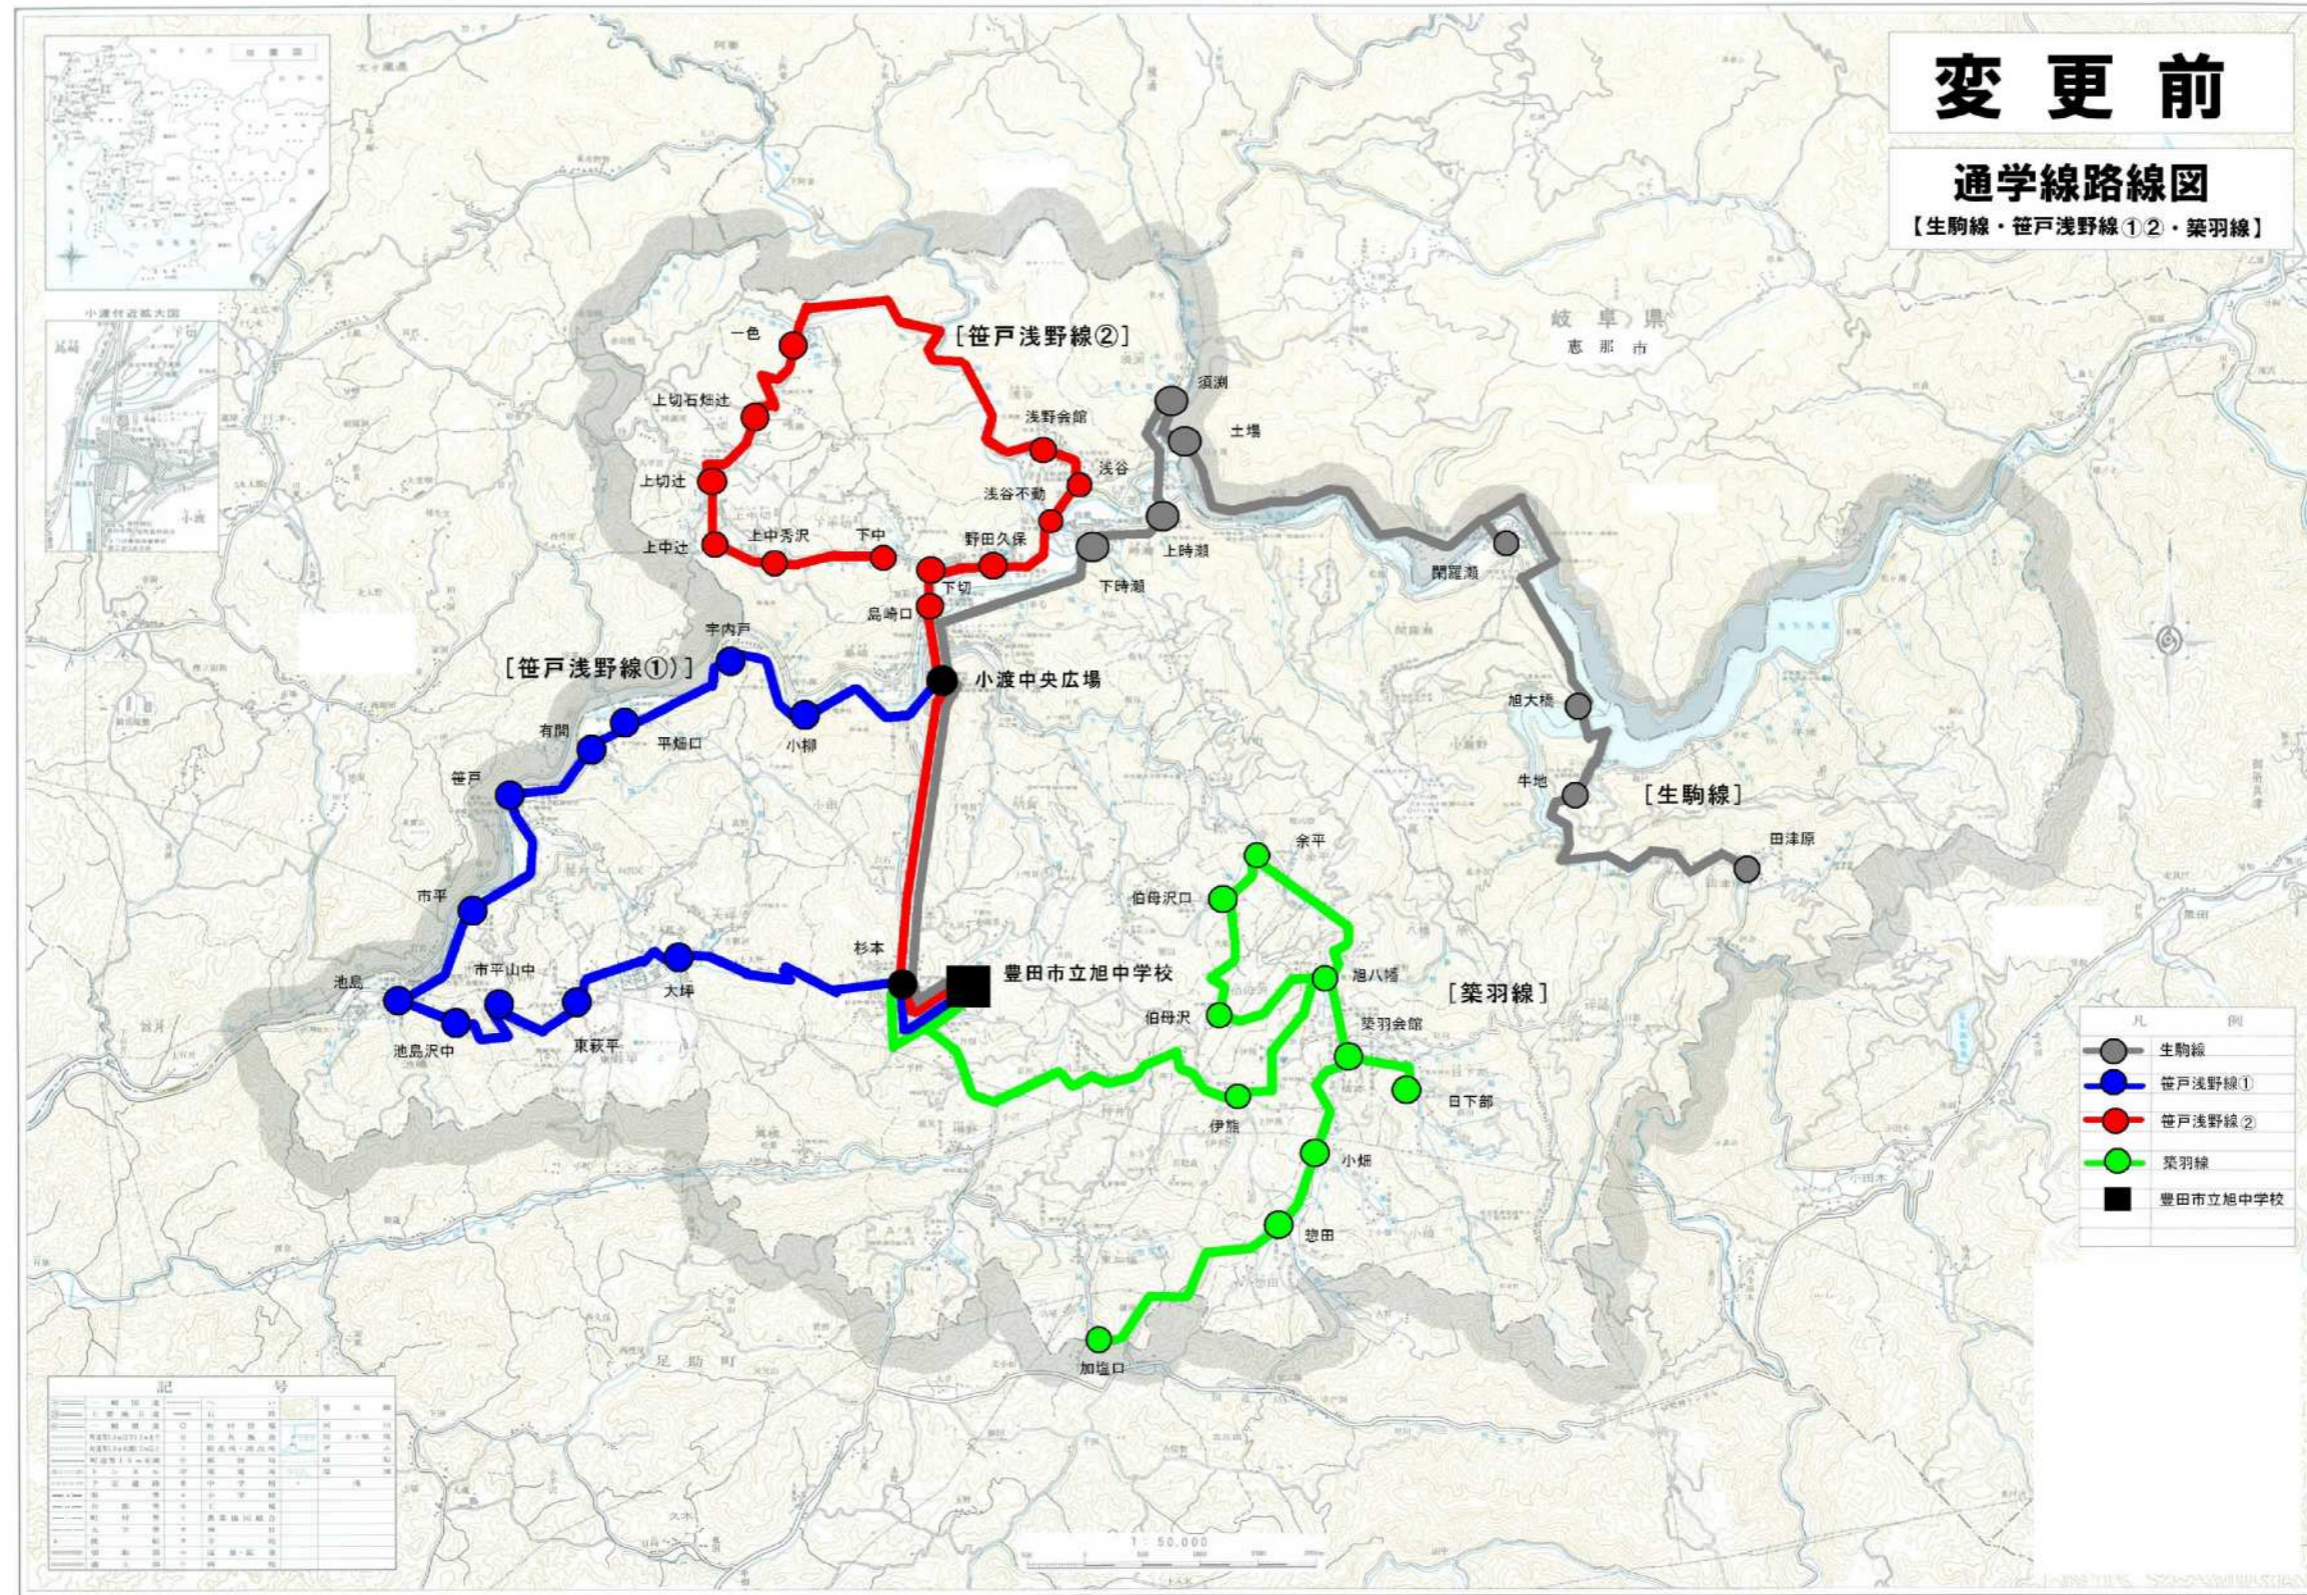

## バス路線 概要書

1 種 別	地域バス（道路運送法78条による市町村自家用有償運送）
2 地域バス名	旭地域バス
3 変更内容	①路線定期運行のバス停増設、経路変更 生駒線 バス停増設1か所・廃止1か所、経路変更 笹戸浅野線 バス停増設1か所 ②路線不定期運行のバス停増設、路線延伸 旭線 バス停増設6か所、路線延伸1.8km ③通学線のバス停減少、経路変更 笹戸浅野線① バス停増設1か所、経路変更 築羽線 バス停廃止2か所、経路変更
4 変更理由	地域巡回線においてバス停の増設等で利用者の利便性の向上を図るため。 また、通学線において新入生の通学対応と円滑な運行経路で利用者の利便性の向上を図るため。
5 運行変更予定日	平成25年4月1日（月）
6 運行経路の概要	【地域巡回線】 ○路線定期運行（詳細は路線概要図のとおり） ・生駒線 小渡～須淵～（恵那市串原地区、矢作ダムを除く）～ 閑羅瀬～田津原～閑羅瀬～（恵那市串原地区、矢作ダムを除く）～須淵～小渡 ・笹戸浅野線 小渡～笹戸～小渡～浅野会館～小渡 ・築羽線 小渡～築羽会館～加塩橋～築羽会館～小渡 ・敷島線 小渡～杉本～万根～杉本～小渡 ○路線不定期運行（詳細は路線概要図のとおり） ・旭線 小渡～旭地区各バス停～小渡 【通学線】（詳細は路線概要図のとおり） ・生駒線 田津原～閑羅瀬～小渡～杉本～旭中学校 ・笹戸浅野線① 小渡～笹戸～池島～小田～杉本～旭中学校 ・笹戸浅野線② 下中～上切辻～浅野会館～小渡～杉本～旭中学校 ・築羽線 加塩口～築羽会館～伯母沢～旭中学校～杉本
7 運行距離	【地域巡回線】 ○路線定期運行 ・生駒線 38.0km → 40.0km ・笹戸浅野線 32.9km（変更なし） ・築羽線 50.9km（変更なし） ・敷島線 44.5km（変更なし） ○路線不定期運行 ・旭線 124.0km → 125.8km 【通学線】 ・生駒線 20.9km（変更なし） ・笹戸浅野線① 16.8km → 17.9km ・笹戸浅野線② 15.9km（変更なし） ・築羽線 20.2km → 13.6km
8 運行時間帯	午前6時台～午後7時台

20 運行表

【変更前】

■地域巡回線

●路線定期運行

【生駒線】

火・木曜日運行(1日2便)

総運行距離:38.0Km

所要時間:89分

●路線不定期運行(予約運行)

【旭線】

- ・運行日:月~金曜日
- ・運行時間:午後1時~午後7時
- ・総運行距離:124.0km

■通学線(スクールバス住民混乗)

【生駒線】

総運行距離:20.9Km

所要時間:48分

(登校)