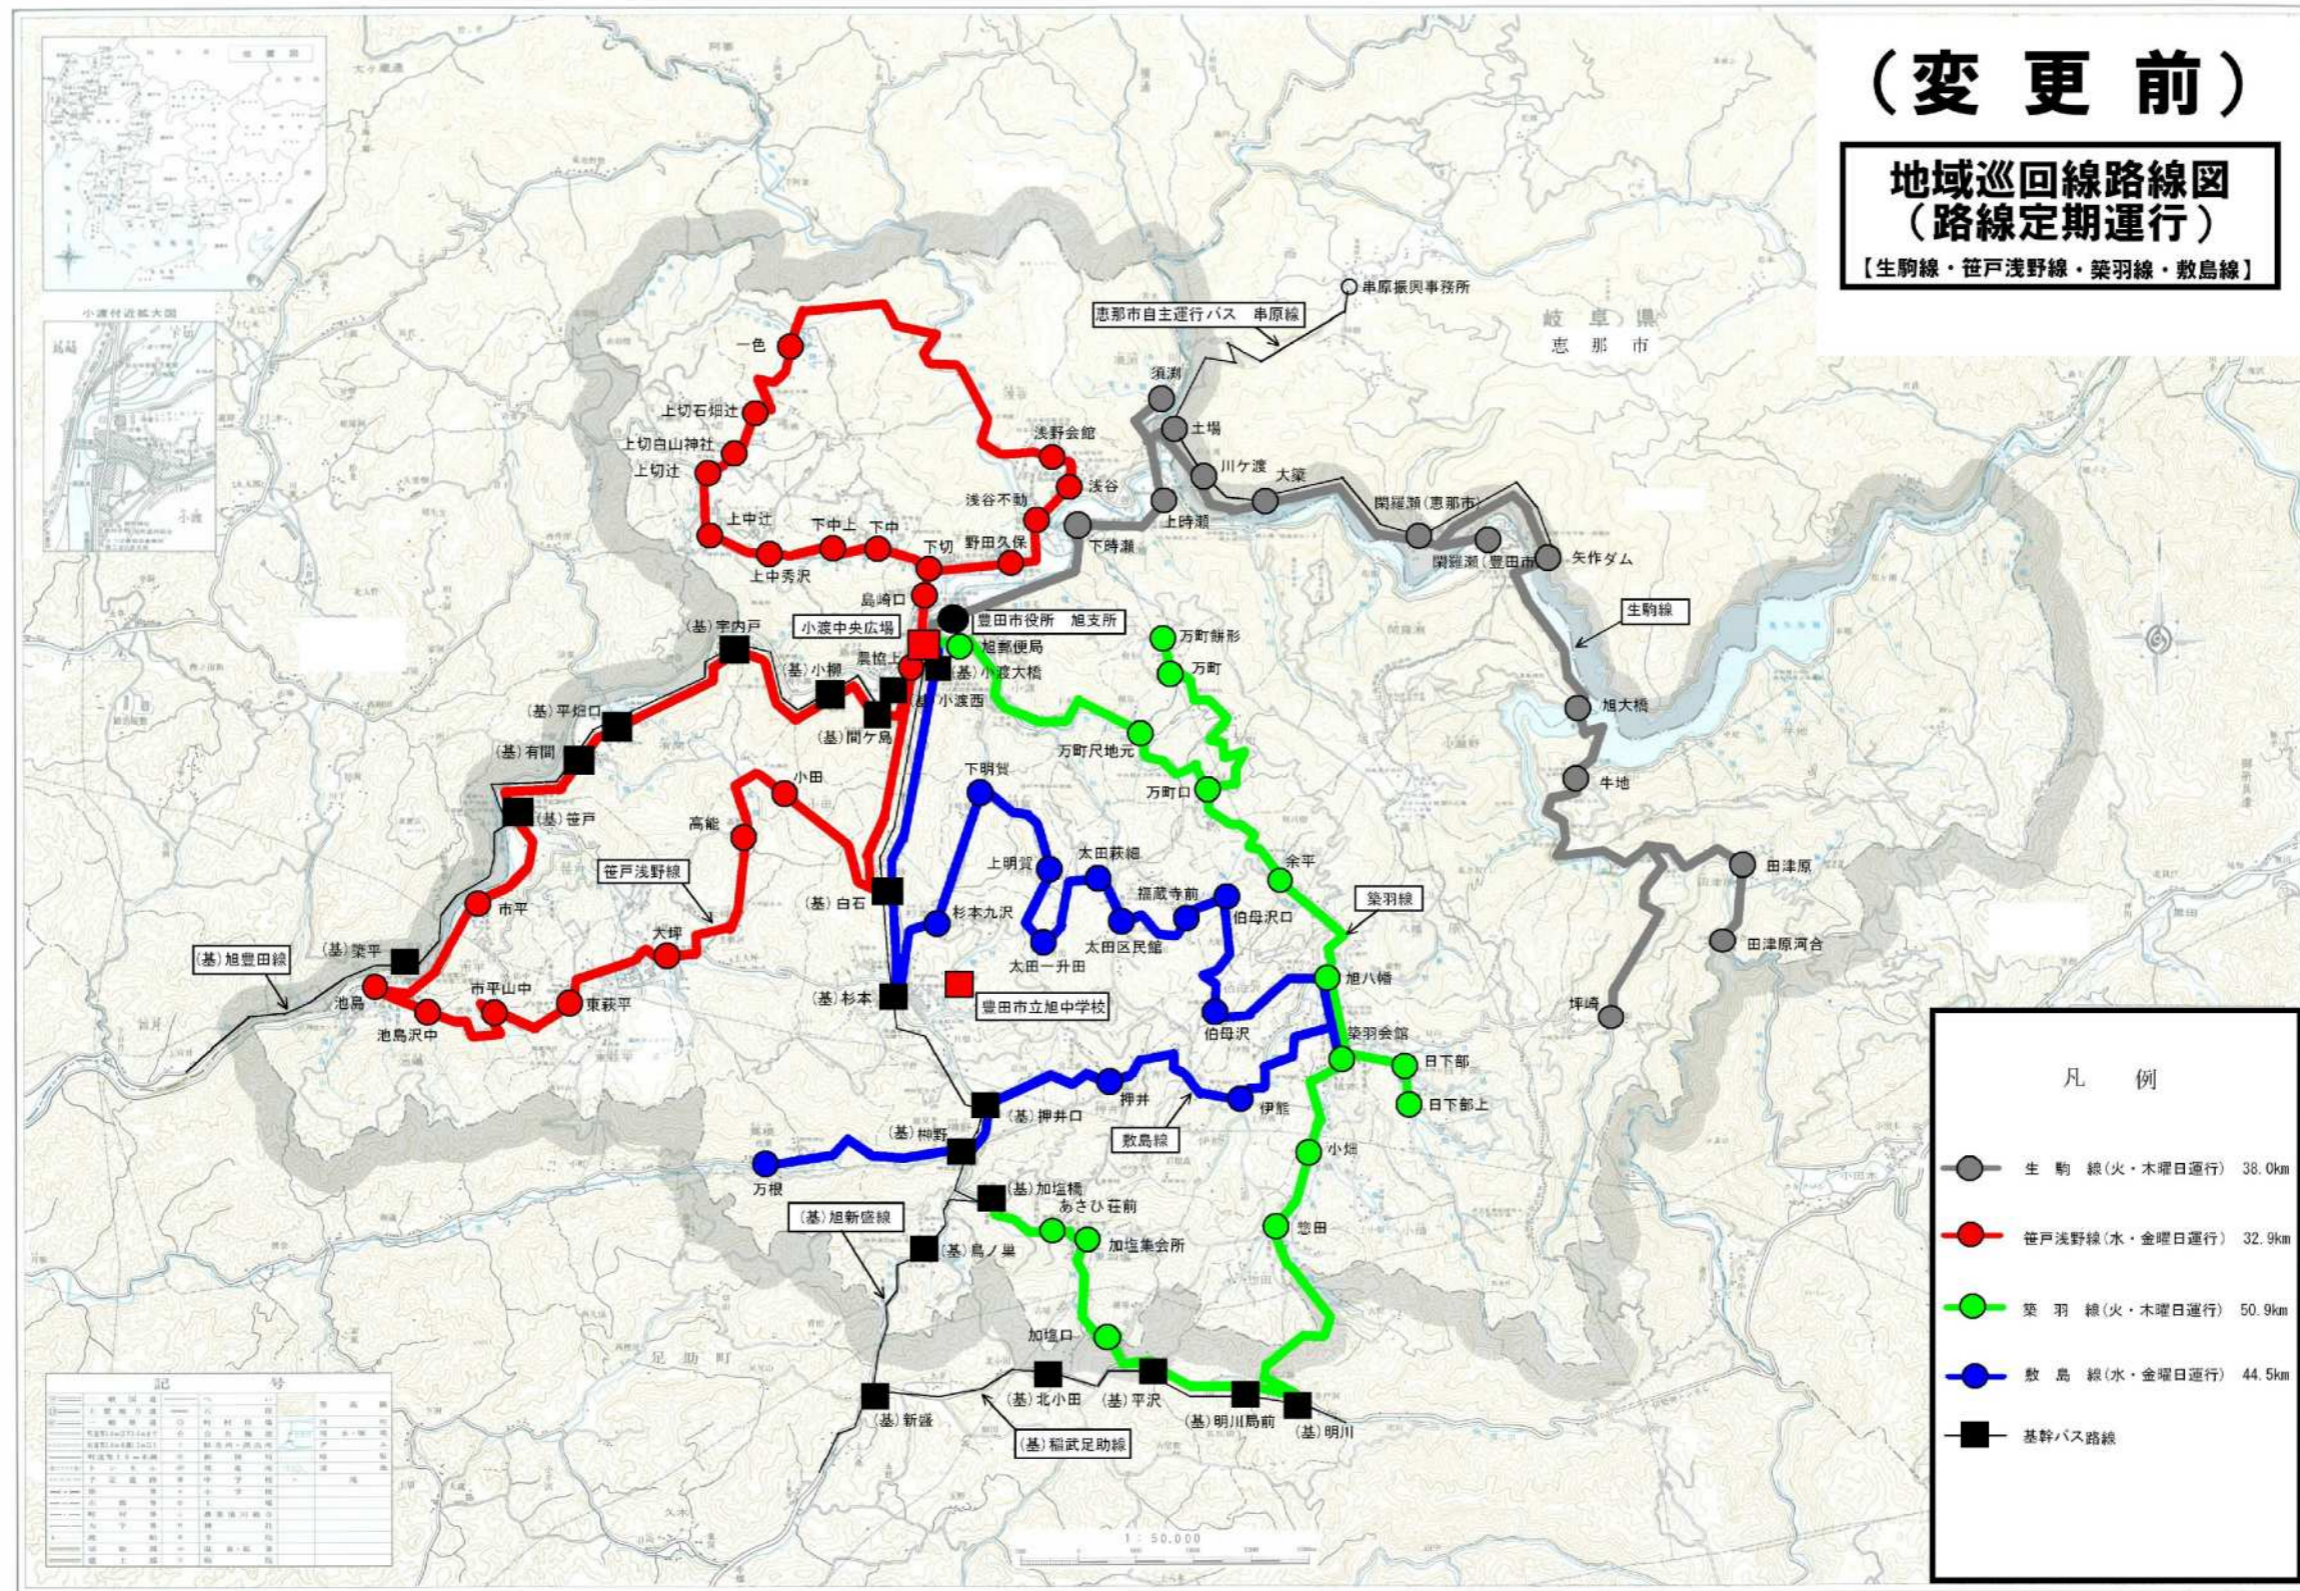

## バス路線 概要書

1 種 別	地域バス（道路運送法78条による市町村自家用有償運送）
2 地域バス名	旭地域バス
3 変更内容	①路線定期運行のバス停増設、経路変更 生駒線 バス停増設1か所・廃止1か所、経路変更 笹戸浅野線 バス停増設1か所 ②路線不定期運行のバス停増設、路線延伸 旭線 バス停増設6か所、路線延伸1.8km ③通学線のバス停減少、経路変更 笹戸浅野線① バス停増設1か所、経路変更 築羽線 バス停廃止2か所、経路変更
4 変更理由	地域巡回線においてバス停の増設等で利用者の利便性の向上を図るため。 また、通学線において新入生の通学対応と円滑な運行経路で利用者の利便性の向上を図るため。
5 運行変更予定日	平成25年4月1日（月）
6 運行経路の概要	【地域巡回線】 ○路線定期運行（詳細は路線概要図のとおり） ・生駒線 小渡～須淵～（恵那市串原地区、矢作ダムを除く）～ 閑羅瀬～田津原～閑羅瀬～（恵那市串原地区、矢作ダムを除く）～須淵～小渡 ・笹戸浅野線 小渡～笹戸～小渡～浅野会館～小渡 ・築羽線 小渡～築羽会館～加塩橋～築羽会館～小渡 ・敷島線 小渡～杉本～万根～杉本～小渡 ○路線不定期運行（詳細は路線概要図のとおり） ・旭線 小渡～旭地区各バス停～小渡 【通学線】（詳細は路線概要図のとおり） ・生駒線 田津原～閑羅瀬～小渡～杉本～旭中学校 ・笹戸浅野線① 小渡～笹戸～池島～小田～杉本～旭中学校 ・笹戸浅野線② 下中～上切辻～浅野会館～小渡～杉本～旭中学校 ・築羽線 加塩口～築羽会館～伯母沢～旭中学校～杉本
7 運行距離	【地域巡回線】 ○路線定期運行 ・生駒線 38.0km → 40.0km ・笹戸浅野線 32.9km（変更なし） ・築羽線 50.9km（変更なし） ・敷島線 44.5km（変更なし） ○路線不定期運行 ・旭線 124.0km → 125.8km 【通学線】 ・生駒線 20.9km（変更なし） ・笹戸浅野線① 16.8km → 17.9km ・笹戸浅野線② 15.9km（変更なし） ・築羽線 20.2km → 13.6km
8 運行時間帯	午前6時台～午後7時台

20 運行表

【変更前】

■地域巡回線

●路線定期運行

【生駒線】

火・木曜日運行(1日2便)

総運行距離:38.0Km

所要時間:89分

●路線不定期運行(予約運行)

【旭線】

- ・運行日:月~金曜日
- ・運行時間:午後1時~午後7時
- ・総運行距離:124.0km

■通学線(スクールバス住民混乗)

【生駒線】

総運行距離:20.9Km

所要時間:48分

(登校)

20 運行表

【変更後】

■地域巡回線

●路線定期運行

【生駒線】

火・木曜日運行(1日2便)

総運行距離:40.0Km

所要時間:89分