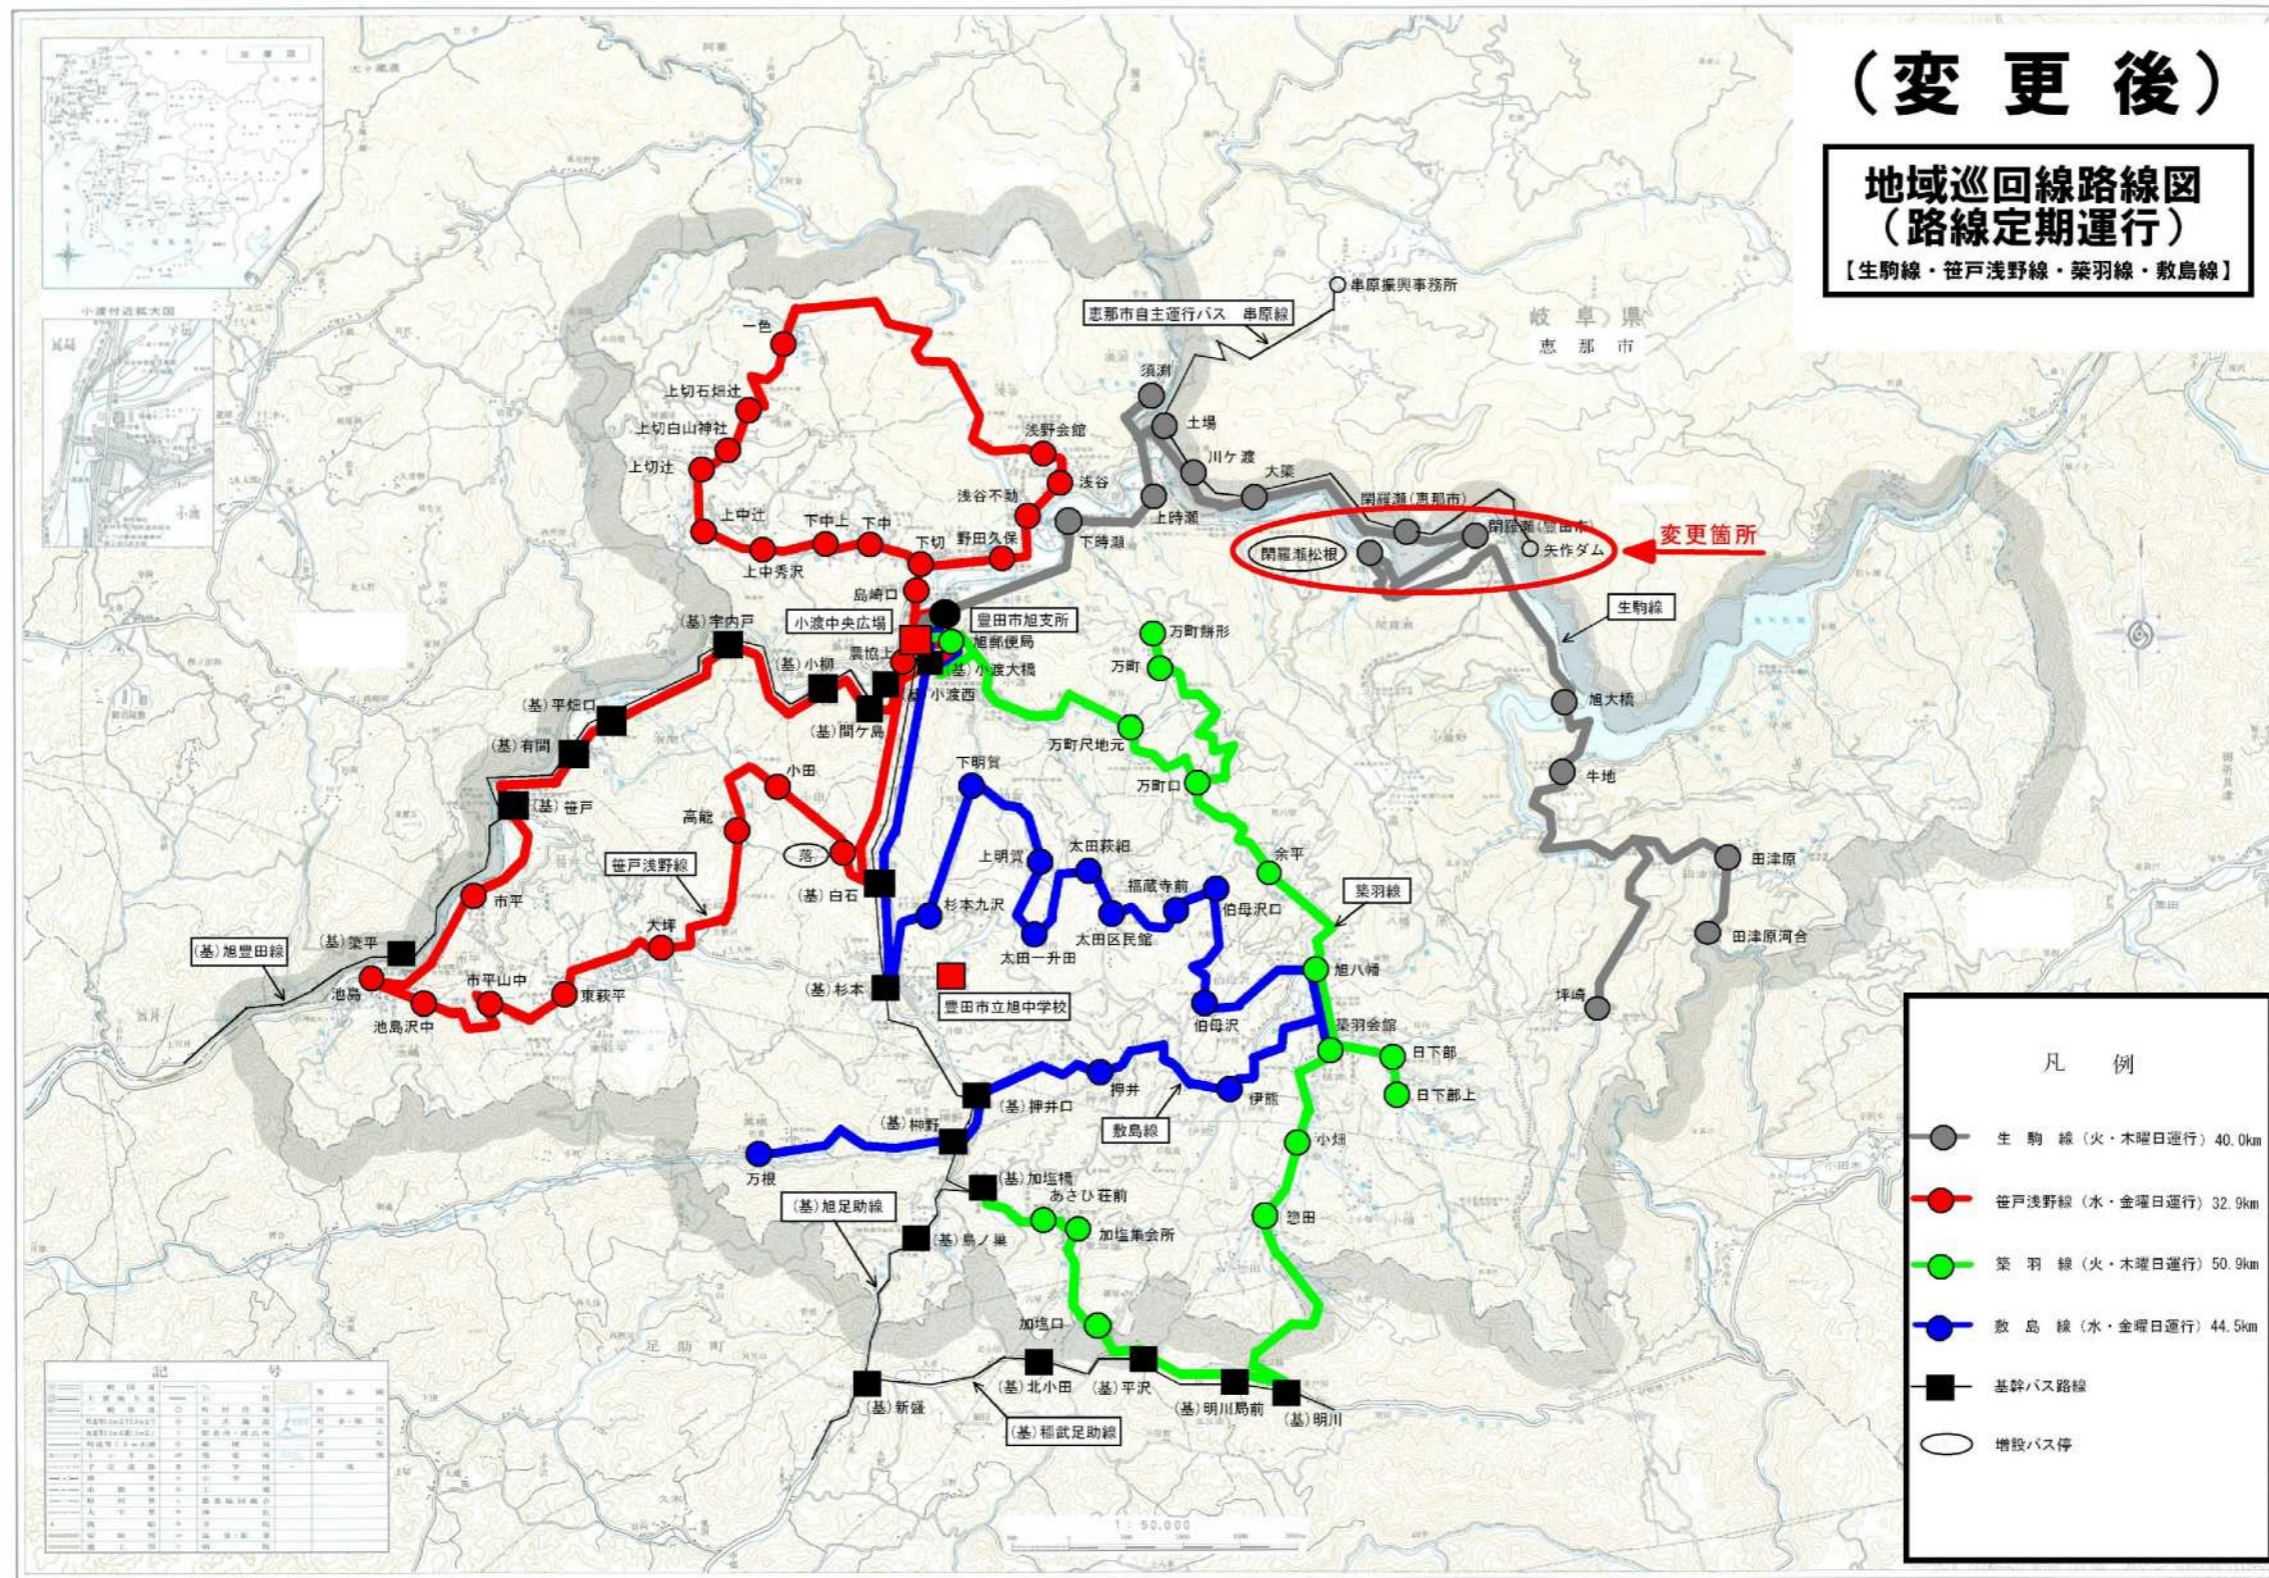

## バス路線 概要書

1 種 別	地域バス（道路運送法78条による市町村自家用有償運送）
2 地域バス名	旭地域バス
3 変更内容	①路線定期運行のバス停増設、経路変更 生駒線 バス停増設1か所・廃止1か所、経路変更 笹戸浅野線 バス停増設1か所 ②路線不定期運行のバス停増設、路線延伸 旭線 バス停増設6か所、路線延伸1.8km ③通学線のバス停減少、経路変更 笹戸浅野線① バス停増設1か所、経路変更 築羽線 バス停廃止2か所、経路変更
4 変更理由	地域巡回線においてバス停の増設等で利用者の利便性の向上を図るため。 また、通学線において新入生の通学対応と円滑な運行経路で利用者の利便性の向上を図るため。
5 運行変更予定日	平成25年4月1日（月）
6 運行経路の概要	【地域巡回線】 ○路線定期運行（詳細は路線概要図のとおり） ・生駒線 小渡～須淵～（恵那市串原地区、矢作ダムを除く）～ 閑羅瀬～田津原～閑羅瀬～（恵那市串原地区、矢作ダムを除く）～須淵～小渡 ・笹戸浅野線 小渡～笹戸～小渡～浅野会館～小渡 ・築羽線 小渡～築羽会館～加塩橋～築羽会館～小渡 ・敷島線 小渡～杉本～万根～杉本～小渡 ○路線不定期運行（詳細は路線概要図のとおり） ・旭線 小渡～旭地区各バス停～小渡 【通学線】（詳細は路線概要図のとおり） ・生駒線 田津原～閑羅瀬～小渡～杉本～旭中学校 ・笹戸浅野線① 小渡～笹戸～池島～小田～杉本～旭中学校 ・笹戸浅野線② 下中～上切辻～浅野会館～小渡～杉本～旭中学校 ・築羽線 加塩口～築羽会館～伯母沢～旭中学校～杉本
7 運行距離	【地域巡回線】 ○路線定期運行 ・生駒線 38.0km → 40.0km ・笹戸浅野線 32.9km（変更なし） ・築羽線 50.9km（変更なし） ・敷島線 44.5km（変更なし） ○路線不定期運行 ・旭線 124.0km → 125.8km 【通学線】 ・生駒線 20.9km（変更なし） ・笹戸浅野線① 16.8km → 17.9km ・笹戸浅野線② 15.9km（変更なし） ・築羽線 20.2km → 13.6km
8 運行時間帯	午前6時台～午後7時台

20 運行表

【変更前】

■地域巡回線

●路線定期運行

【生駒線】

火・木曜日運行(1日2便)

総運行距離:38.0Km

所要時間:89分

●路線不定期運行(予約運行)

【旭線】

- ・運行日:月~金曜日
- ・運行時間:午後1時~午後7時
- ・総運行距離:124.0km

■通学線(スクールバス住民混乗)

【生駒線】

総運行距離:20.9Km

所要時間:48分

(登校)