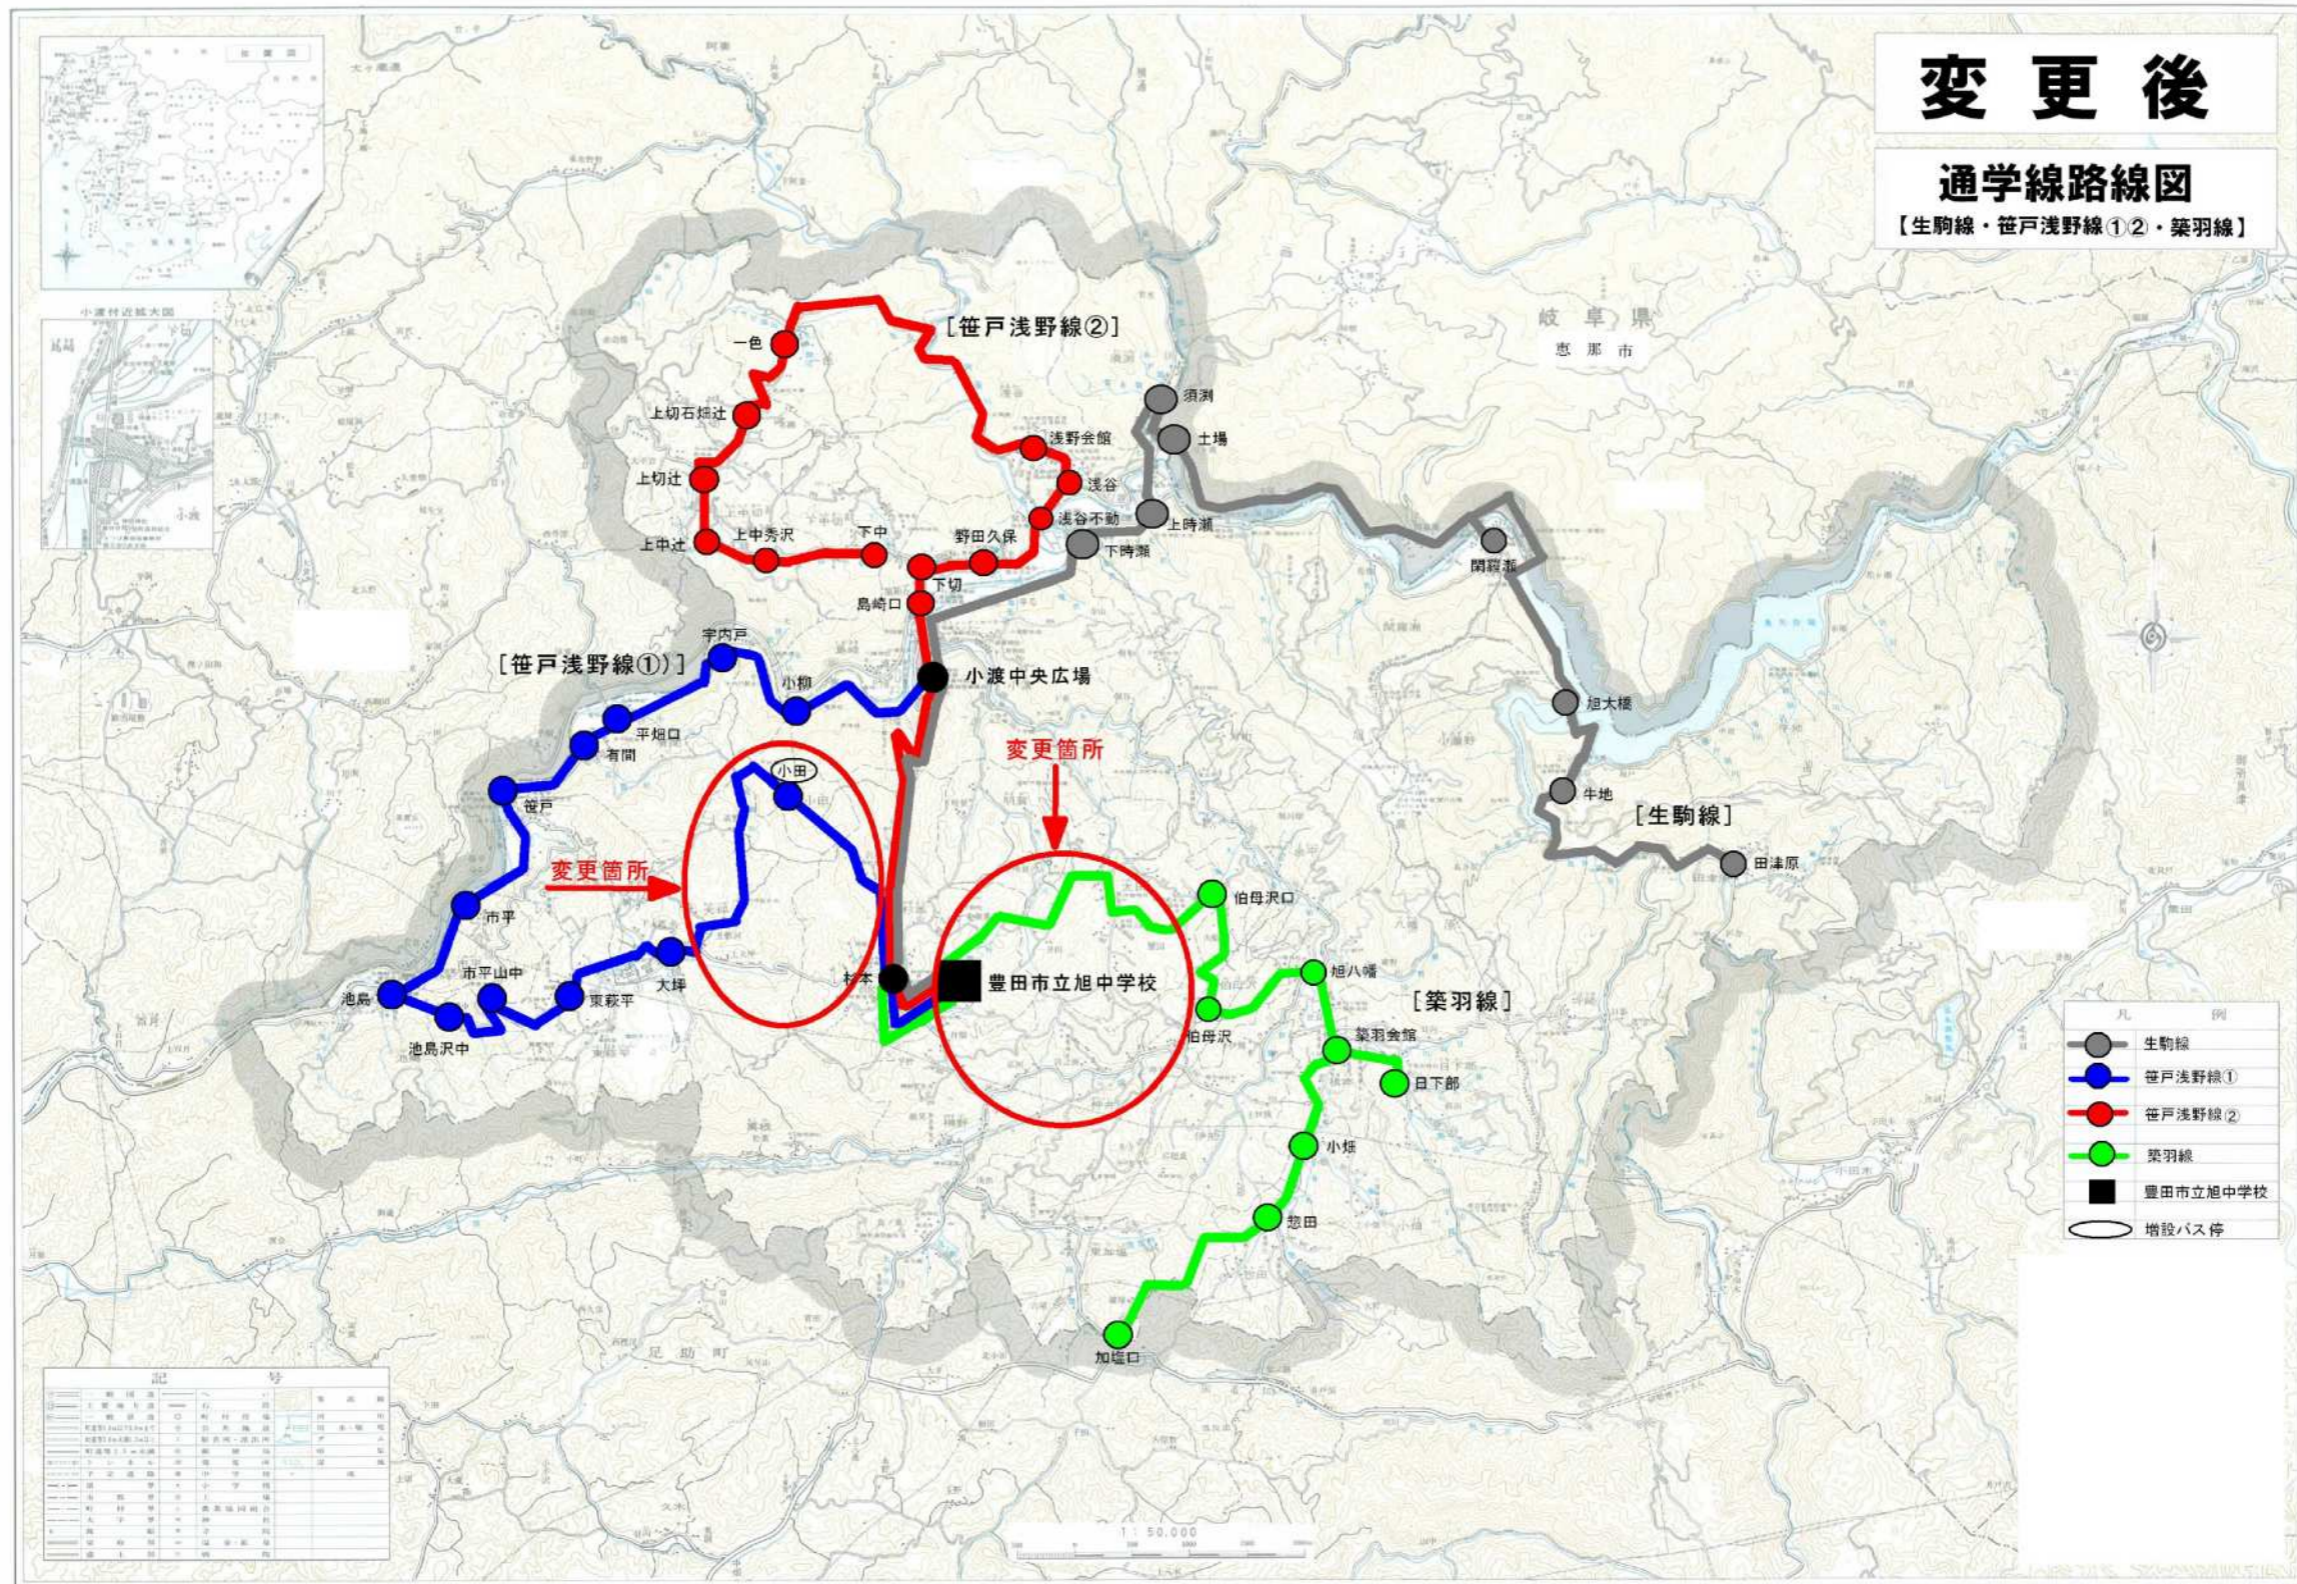

## バス路線 概要書

1 種 別	地域バス（道路運送法78条による市町村自家用有償運送）
2 地域バス名	旭地域バス
3 変更内容	①路線定期運行のバス停増設、経路変更 生駒線 バス停増設1か所・廃止1か所、経路変更 笹戸浅野線 バス停増設1か所 ②路線不定期運行のバス停増設、路線延伸 旭線 バス停増設6か所、路線延伸1.8km ③通学線のバス停減少、経路変更 笹戸浅野線① バス停増設1か所、経路変更 築羽線 バス停廃止2か所、経路変更
4 変更理由	地域巡回線においてバス停の増設等で利用者の利便性の向上を図るため。 また、通学線において新入生の通学対応と円滑な運行経路で利用者の利便性の向上を図るため。
5 運行変更予定日	平成25年4月1日（月）
6 運行経路の概要	【地域巡回線】 ○路線定期運行（詳細は路線概要図のとおり） ・生駒線 小渡～須淵～（恵那市串原地区、矢作ダムを除く）～ 閑羅瀬～田津原～閑羅瀬～（恵那市串原地区、矢作ダムを除く）～須淵～小渡 ・笹戸浅野線 小渡～笹戸～小渡～浅野会館～小渡 ・築羽線 小渡～築羽会館～加塩橋～築羽会館～小渡 ・敷島線 小渡～杉本～万根～杉本～小渡 ○路線不定期運行（詳細は路線概要図のとおり） ・旭線 小渡～旭地区各バス停～小渡 【通学線】（詳細は路線概要図のとおり） ・生駒線 田津原～閑羅瀬～小渡～杉本～旭中学校 ・笹戸浅野線① 小渡～笹戸～池島～小田～杉本～旭中学校 ・笹戸浅野線② 下中～上切辻～浅野会館～小渡～杉本～旭中学校 ・築羽線 加塩口～築羽会館～伯母沢～旭中学校～杉本
7 運行距離	【地域巡回線】 ○路線定期運行 ・生駒線 38.0km → 40.0km ・笹戸浅野線 32.9km（変更なし） ・築羽線 50.9km（変更なし） ・敷島線 44.5km（変更なし） ○路線不定期運行 ・旭線 124.0km → 125.8km 【通学線】 ・生駒線 20.9km（変更なし） ・笹戸浅野線① 16.8km → 17.9km ・笹戸浅野線② 15.9km（変更なし） ・築羽線 20.2km → 13.6km
8 運行時間帯	午前6時台～午後7時台

20 運行表

【変更前】

■地域巡回線

●路線定期運行

【生駒線】

火・木曜日運行(1日2便)

総運行距離:38.0Km

所要時間:89分

●路線不定期運行(予約運行)

【旭線】

- ・運行日:月~金曜日
- ・運行時間:午後1時~午後7時
- ・総運行距離:124.0km

■通学線(スクールバス住民混乗)

【生駒線】

総運行距離:20.9Km

所要時間:48分

(登校)

20 運行表

【変更後】

■地域巡回線

●路線定期運行

【生駒線】

火・木曜日運行(1日2便)

総運行距離:40.0Km

所要時間:89分