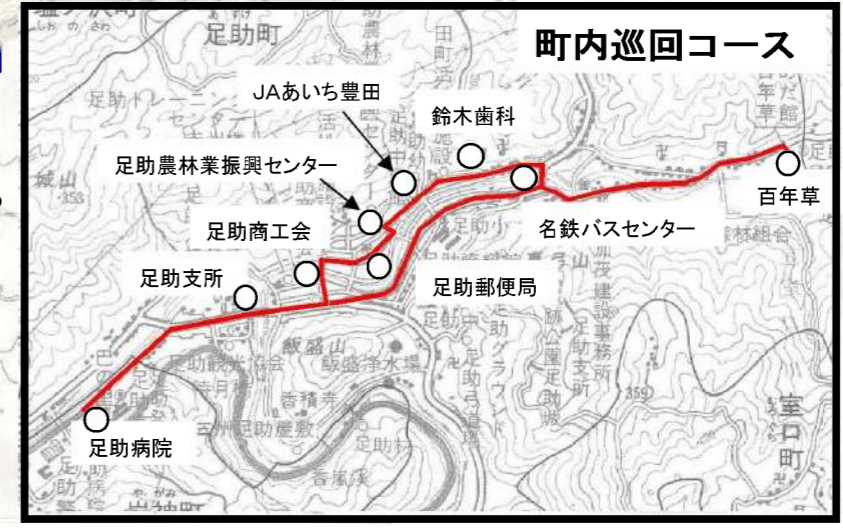

バス停一覧 A~Mコース

A1	河合清明宅前	H1	近藤達美宅前
A2	御蔵公会堂	H2	加茂橋
A3	横山庵宅前	H3	月原公民館
A4	どどめきの里	H4	混合集会所
A5	安藤正三宅前	H5	実業集会所
A6	切山公会堂	H6	風天堂
A7	西程尾集会所	H7	大蔵小学校
A8	水野康夫宅前	H8	東中山辻
A9	小手沢集会所	H9	白山集会所
B1	畷公民館	H10	河合英世宅前
B2	榎村正治宅前	I1	小林鑑一宅前
B3	大河原公民館	I2	黒柳博宅前
B4	弥生橋	I3	山ヶ谷SB待合所
B5	摺公民館	I4	山ヶ谷集会所
B6	吉田庄次宅前	I5	有洞薬師寺
B7	三ツ足橋	I6	鈴木重範宅前
B8	中立公会堂	I7	室口SB待合所
B9	齋田準次宅前	J1	戸板口辻
B10	鈴木博宅前	J2	葛沢公民館
B11	大塚集会所	J3	葛沢大溝
B12	堀ノ沢公民館	J4	大黒屋
B13	井ノ口出世観音堂	J5	近藤寛満宅前
D1	国間集会所	J6	大山輝美宅前
D2	等光寺前	J7	川端集会所
D3	森原田倉庫前	J8	錦屋
D4	専蔵寺前	K1	日明下
D5	板本集会所	K2	中ノ沢辻
D6	河合清臣宅前	K3	岩下集会所
D7	国谷公民館	K4	百田SB待合所
D8	足助興業所前	K5	鴉子辻
D9	森野藤利宅前	K6	常夜灯SB待合所
D10	野林集会所	K7	四ツ松集荷場
D11	河合忠徳宅前	K8	津田小学校前
E1	怒田沢集会所	K9	上小田集会所
E2	大蔵連集会所	K10	鈴木順次宅前
E3	平勝寺SB待合所	K11	沢ノ室新橋
E4	綾瀬山ノ下待合所	K12	沢ノ室薬師寺
E5	内藤茂宅前	L1	下国谷集会所
E6	藤原聰助宅前	L2	板倉正一宅前
F1	梨野西口	L3	天野英雄宅前
F2	梨野	L4	上佐切集会所
F3	宮藤君雄宅前	L5	上脇集会所
F4	矢澤久男宅前	L6	下佐切集会所
F5	御内SB待合所	L7	河合揚一宅前
F6	仲之神社前	M1	上八木集会所
F7	東大見SB待合所	M2	昌全寺前
F8	東大見集会所	M3	五反田公民館
G1	小田木	M4	玉野集会所
G2	連谷公民館	M5	三橋善一宅前
G3	大多賀下SB待合所	M6	海蔵寺下
G4	大多賀公民館	M7	桑田和公民館
G5	喫茶杉の子前		
G6	山中下切	計	108箇所
G7	川面上バス待合所	町内	9箇所
G8	山口幸雄宅前		
G9	賀茂頼典組合	合計	117箇所
G10	加納進宅前