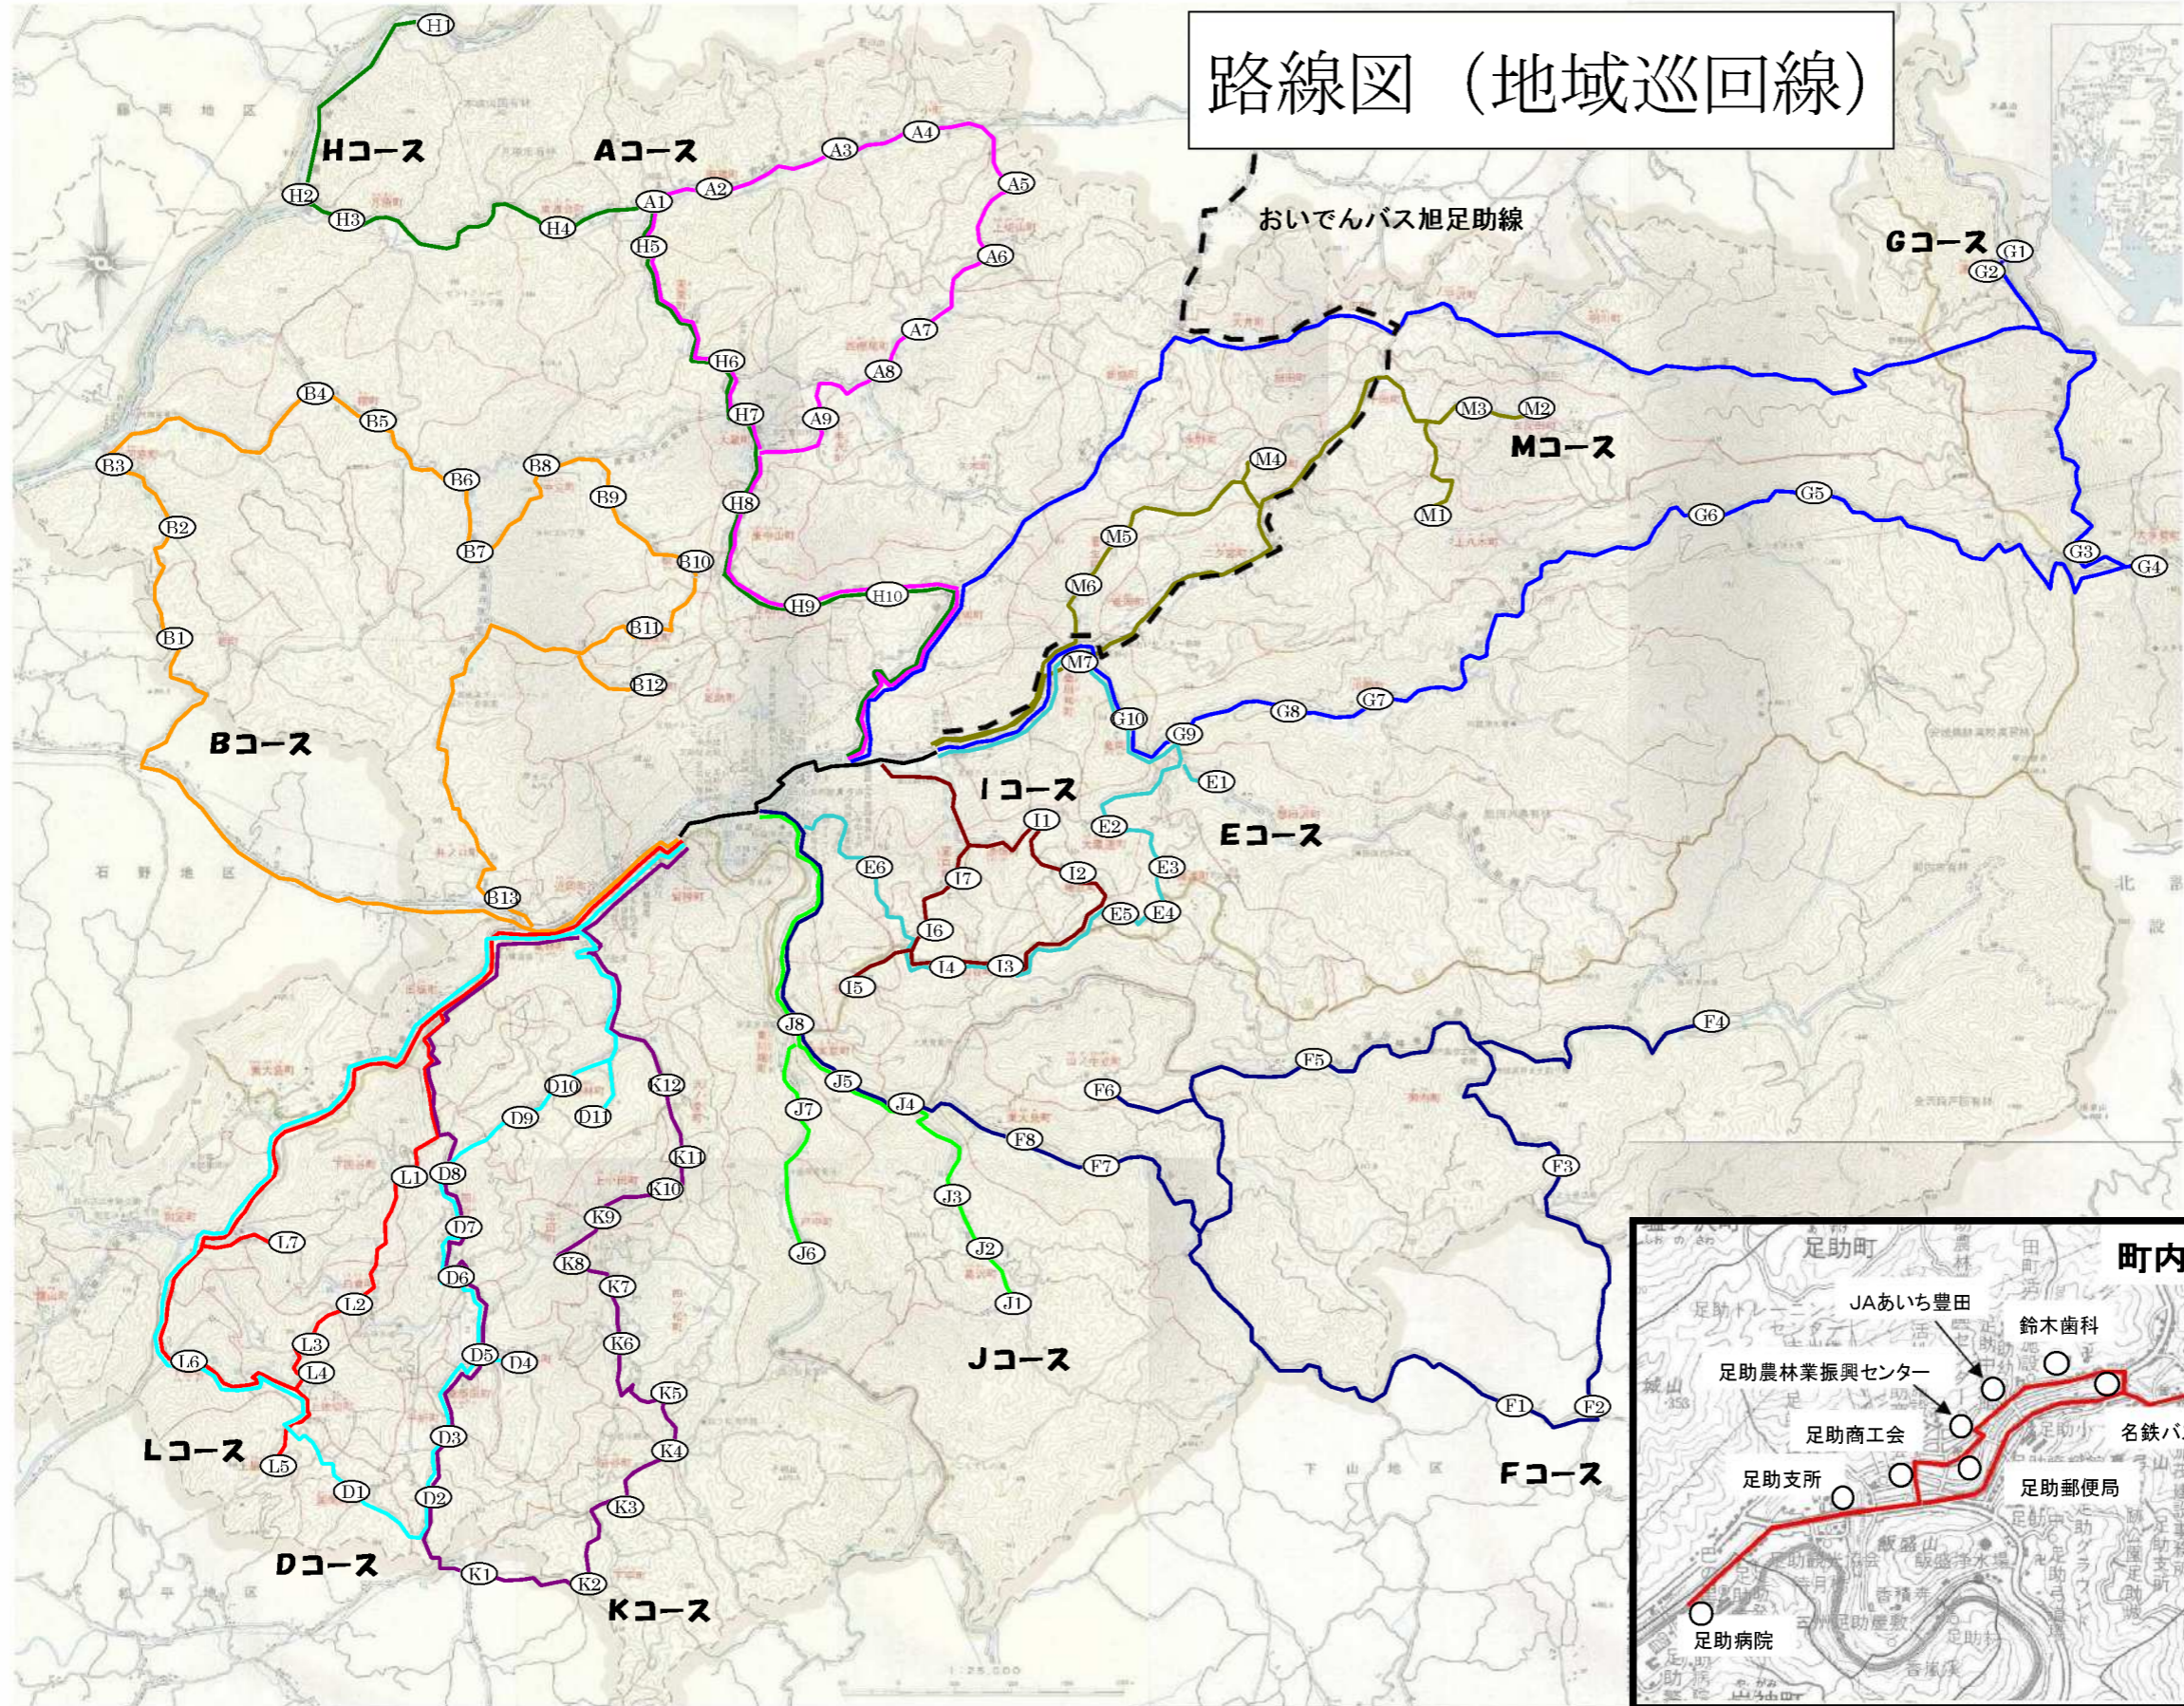

路線図 (地域巡回線)