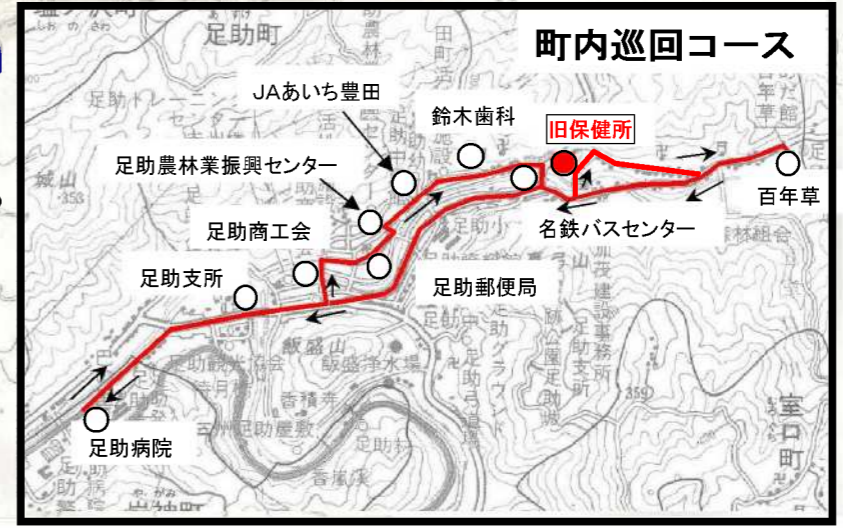

路線図（地域巡回線）

◎変更後

路線図 (地域巡回線)

バス停一覧 A~Mコース

A1	河合清明宅前	H1	近藤連典宅前
A2	御蔵公会堂	H2	加茂橋
A3	横山邸宅前	H3	月原公民館
A4	どどのきの里	H4	渡合集会所
A5	安藤正三宅前	H5	寒栗集会所
A6	切山公会堂	H6	風天堂
A7	西根尾集会所	H7	大蔵小学校
A8	水野康夫宅前	H8	東中山辻
A9	小手沢集会所	H9	白山集会所
B1	喜公民館	H10	河合英世宅前
B2	樺村正治宅前	I1	小林庭一宅前
B3	大河原公民館	I2	黒柳博宅前
B4	弥生橋	I3	山ヶ谷SB待合所
B5	樺公民館	I4	山ヶ谷集会所
B6	吉田庄次宅前	I5	有洞薬師寺
B7	三ツ足橋	I6	鈴木重範宅前
B8	中立公会堂	I7	室口SB待合所
B9	轟田準次宅前	J1	戸板口辻
B10	鈴木博宅前	J2	葛沢公民館
B11	大塚集会所	J3	葛沢大橋
B12	堀ノ沢公民館	J4	大黒屋
B13	井ノ口出世観音堂	J5	近藤寛篤宅前
D1	国関集会所	J6	大山輝美宅前
D2	等光寺前	J7	川端集会所
D3	桑原田倉庫前	J8	鏡屋
D4	専蔵寺前	K1	日明下
D5	板本集会所	K2	中ノ沢辻
D6	河合清臣宅前	K3	岩下集会所
D7	国谷公民館	K4	百田SB待合所
D8	足助興業所前	K5	鴛子辻
D9	萩野勝利宅前	K6	常夜灯SB待合所
D10	野村集会所	K7	四ツ松集荷場
D11	河合忠徳宅前	K8	浄田小学校前
E1	怒田沢集会所	K9	上小田集会场
E2	大蔵連集会所	K10	鈴木順次宅前
E3	平勝寺SB待合所	K11	沢ノ堂新橋
E4	鏡澤山に待合所	K12	沢ノ堂薬師寺
E5	内藤茂宅前	L1	下国谷集会所
E6	藤原助宅前	L2	板倉正一宅前
F1	梨野西口	L3	天野英雄宅前
F2	梨野	L4	上佐切集会所
F3	宮藤君達宅前	L5	上藤集会所
F4	矢澤久男宅前	L6	下佐切集会所
F5	御内SB待合所	L7	河合揚一宅前
F6	仲之神社前	M1	上八木集会所
F7	東大見SB待合所	M2	島全寺前
F8	東大見集会所	M3	五反田公民館
G1	小田木	M4	玉野集会所
G2	連谷公民館	M5	三橋寺一宅前
G3	大多賀下SB待合所	M6	海蔵寺下
G4	大多賀公民館	M7	桑田公民館
G5	暖茶軒の子前		
G6	山中下切	計	108箇所
G7	川面上バス待合所	町内	10箇所
G8	山口幸雄宅前		
G9	賀茂頼典組合	合計	118箇所
G10	加納進宅前		

※今後、地域等との調整による修正あり。

20 運行表 (案)

Table with columns for Day of the Week (月曜日, 火曜日, 水曜日, 木曜日, 金曜日, 毎日) and Route (Aコース, Bコース, Dコース, Eコース, Fコース, Gコース, Hコース, Iコース, Kコース, Lコース, Mコース). It lists bus routes and stops for the morning (午前便) and afternoon (午後便) services.