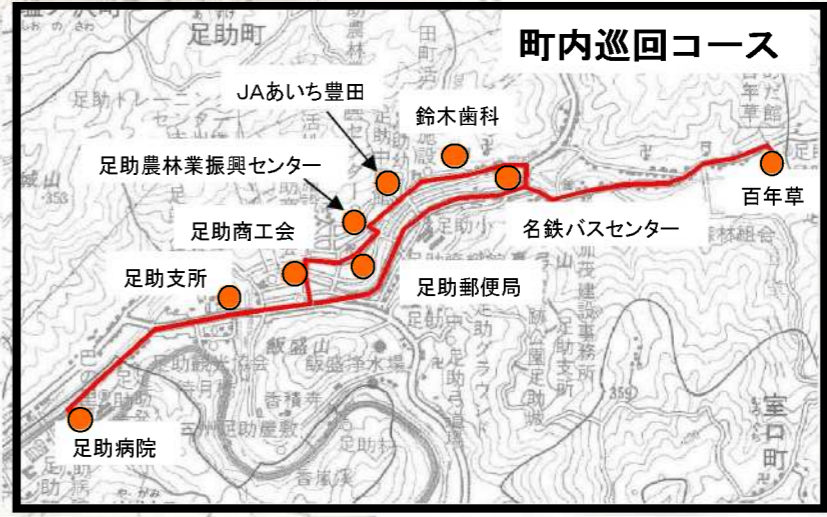

バス停一覧 A~Mコース			
A1	河合清明宅前	H1	近藤逸美宅前
A2	御蔵公会堂	H2	加茂橋
A3	横山修宅前	H3	月原公民館
A4	どどめきの里	H4	渡合集会所
A5	安藤正三宅前	H5	寒栗集会所
A6	切山公会堂	H6	風天堂
A7	西程尾集会所	H7	大蔵小学校
A8	水野康夫宅前	H8	東中山辻
A9	小手沢集会所	H9	白山集会所
B1	基公民館	H10	河合英世宅前
B2	梅村正治宅前	I1	小林錠一宅前
B3	大河原公民館	I2	黒柳博宅前
B4	弥生橋	I3	山ヶ谷SB待合所
B5	樋公民館	I4	山ヶ谷集会所
B6	吉田庄次宅前	I5	有洞薬師寺
B7	三ツ足橋	I6	鈴木重範宅前
B8	中立公会堂	I7	室口SB待合所
B9	鶴田半次宅前	J1	戸板口辻
B10	鈴木博宅前	J2	葛沢公民館
B11	大塚集会所	J3	葛沢大橋
B12	壺ノ沢公民館	J4	大黒屋
B13	井ノ口出世観音堂	J5	近藤寛満宅前
D1	国閑集会所	J6	大山輝美宅前
D2	等光寺前	J7	川端集会所
D3	桑原田倉庫前	J8	鈴屋
D4	尊蔵寺前	K1	日明下
D5	橋本集会所	K2	中ノ沢辻
D6	河合清臣宅前	K3	岩下集会所
D7	国谷公民館	K4	百田SB待合所
D8	足助興業所前	K5	鶴子辻
D9	萩野勝利宅前	K6	常夜灯SB待合所
D10	野林集会所	K7	四ツ松集荷場
D11	河合忠儀宅前	K8	沖田小学校前
E1	忍田沢集会所	K9	上小田集会所
E2	大蔵連集会所	K10	鈴木順次宅前
E3	平勝寺SB待合所	K11	沢ノ堂新橋
E4	鏡渡山八丁待合所	K12	沢ノ堂薬師寺
E5	内藤茂宅前	L1	下国谷集会所
E6	藤原聡助宅前	L2	板金正一宅前
F1	製野西口	L3	天野英雄宅前
F2	製野	L4	上佐切集会所
F3	宮藤君雄宅前	L5	上脇集会所
F4	矢澤久男宅前	L6	下佐切集会所
F5	御内SB待合所	L7	河合揚一宅前
F6	仲之神社前	M1	上八木集会所
F7	東大見SB待合所	M2	昌全寺前
F8	東大見集会所	M3	五反田公民館
G1	小田木	M4	玉野集会所
G2	連谷公民館	M5	三橋唯一宅前
G3	大多賀下SB待合所	M6	海蔵寺下
G4	大多賀公民館	M7	桑田和公民館
G5	櫻茶杉の子前		
G6	山中下切	計	108箇所
G7	川面上バス待合所	町内	9箇所
G8	山口尊雄宅前		
G9	賀茂組奥組	合計	117箇所
G10	加納進宅前