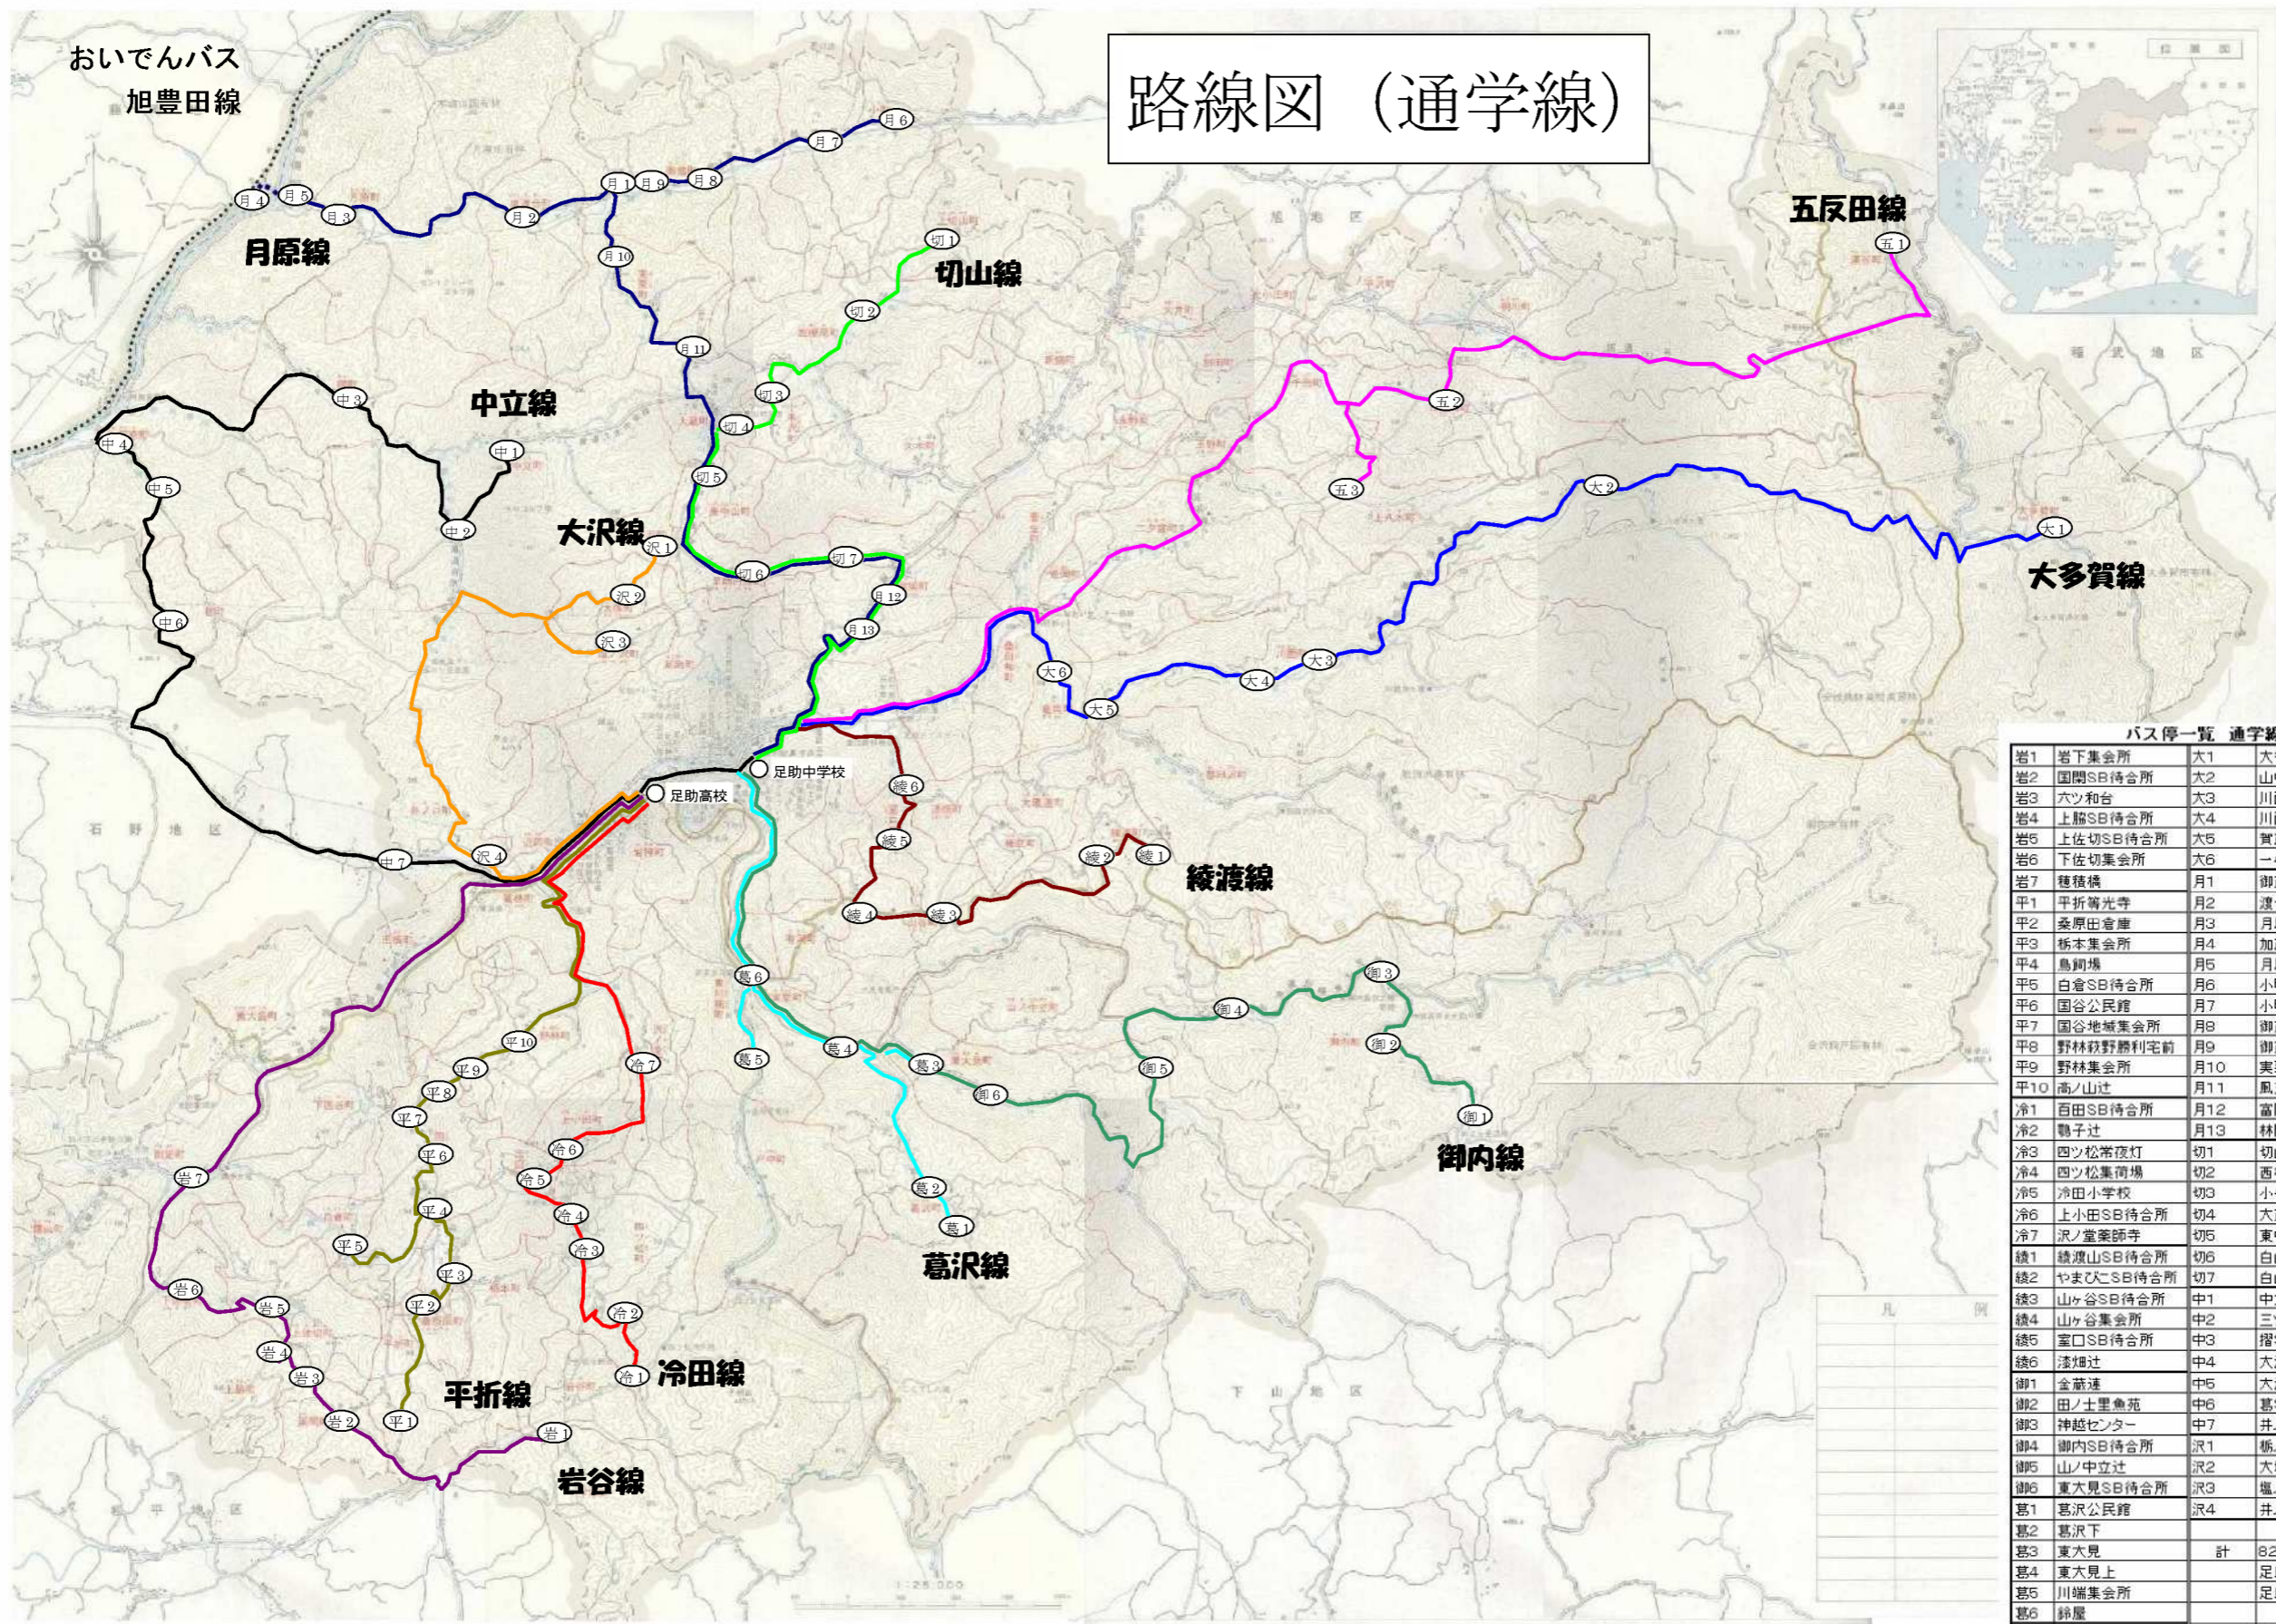

路線図 (通学線)

バス停一覧 通学線

岩1	岩下集会所	大1	大多賀SB待合所
岩2	国間SB待合所	大2	山中集会所
岩3	六ツ和台	大3	川面上待合所
岩4	上藤SB待合所	大4	川面山口幸雄宅前
岩5	上佐切SB待合所	大5	賀茂親典総合
岩6	下佐切集会所	大6	一ヶ瀬加納進宅前
岩7	穂積橋	月1	御蔵
平1	平折普光寺	月2	渡合集会所
平2	桑原田倉庫	月3	月原公民館
平3	橋本集会所	月4	加茂橋下バス停
平4	鳥飼場	月5	月原加茂橋
平5	白倉SB待合所	月6	小町公会堂
平6	国谷公民館	月7	小町上
平7	国谷地域集会所	月8	御蔵公会堂
平8	野林穀野藤利宅前	月9	御蔵小学校
平9	野林集会所	月10	実栗集会所
平10	高ノ山辻	月11	風天堂
冷1	百田SB待合所	月12	富岡宮農センター
冷2	鶴子辻	月13	林間辻
冷3	四ツ松常夜灯	切1	切山公会堂
冷4	四ツ松集荷場	切2	西尾集会所
冷5	冷田小学校	切3	小手沢集会所
冷6	上小田SB待合所	切4	大蔵団地
冷7	沢ノ堂薬師寺	切5	東中山辻
葛1	葛渡山SB待合所	切6	白山集会所
葛2	やまぐちSB待合所	切7	白山河合英世宅前
葛3	山ノ谷SB待合所	中1	中立公会堂
葛4	山ノ谷集会所	中2	三ツ足橋
葛5	室口SB待合所	中3	摺SB待合所
葛6	漆畑辻	中4	大河原SB待合所
御1	金筋通	中5	大河原上SB待合所
御2	田ノ土里倉庫	中6	葛SB待合所
御3	神越センター	中7	井ノ口バス停
御4	御内SB待合所	沢1	板ノ沢錦木博宅前
御5	山ノ中立辻	沢2	大塚集会所
御6	東大見SB待合所	沢3	樫ノ沢公民館
葛1	葛沢公民館	沢4	井ノ口観音堂
葛2	葛沢下		
葛3	東大見	計	82箇所
葛4	東大見上		足助中学校
葛5	川端集会所		足助高校
葛6	錦屋		
五1	連谷SB待合所	合計	84箇所
五2	五反田集会所		
五3	上八木集会所		

凡 例