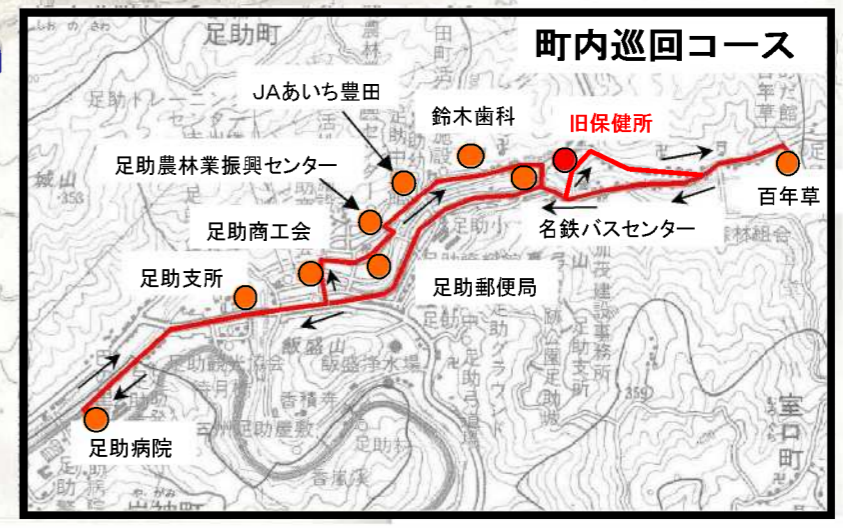

路線図（地域巡回線）