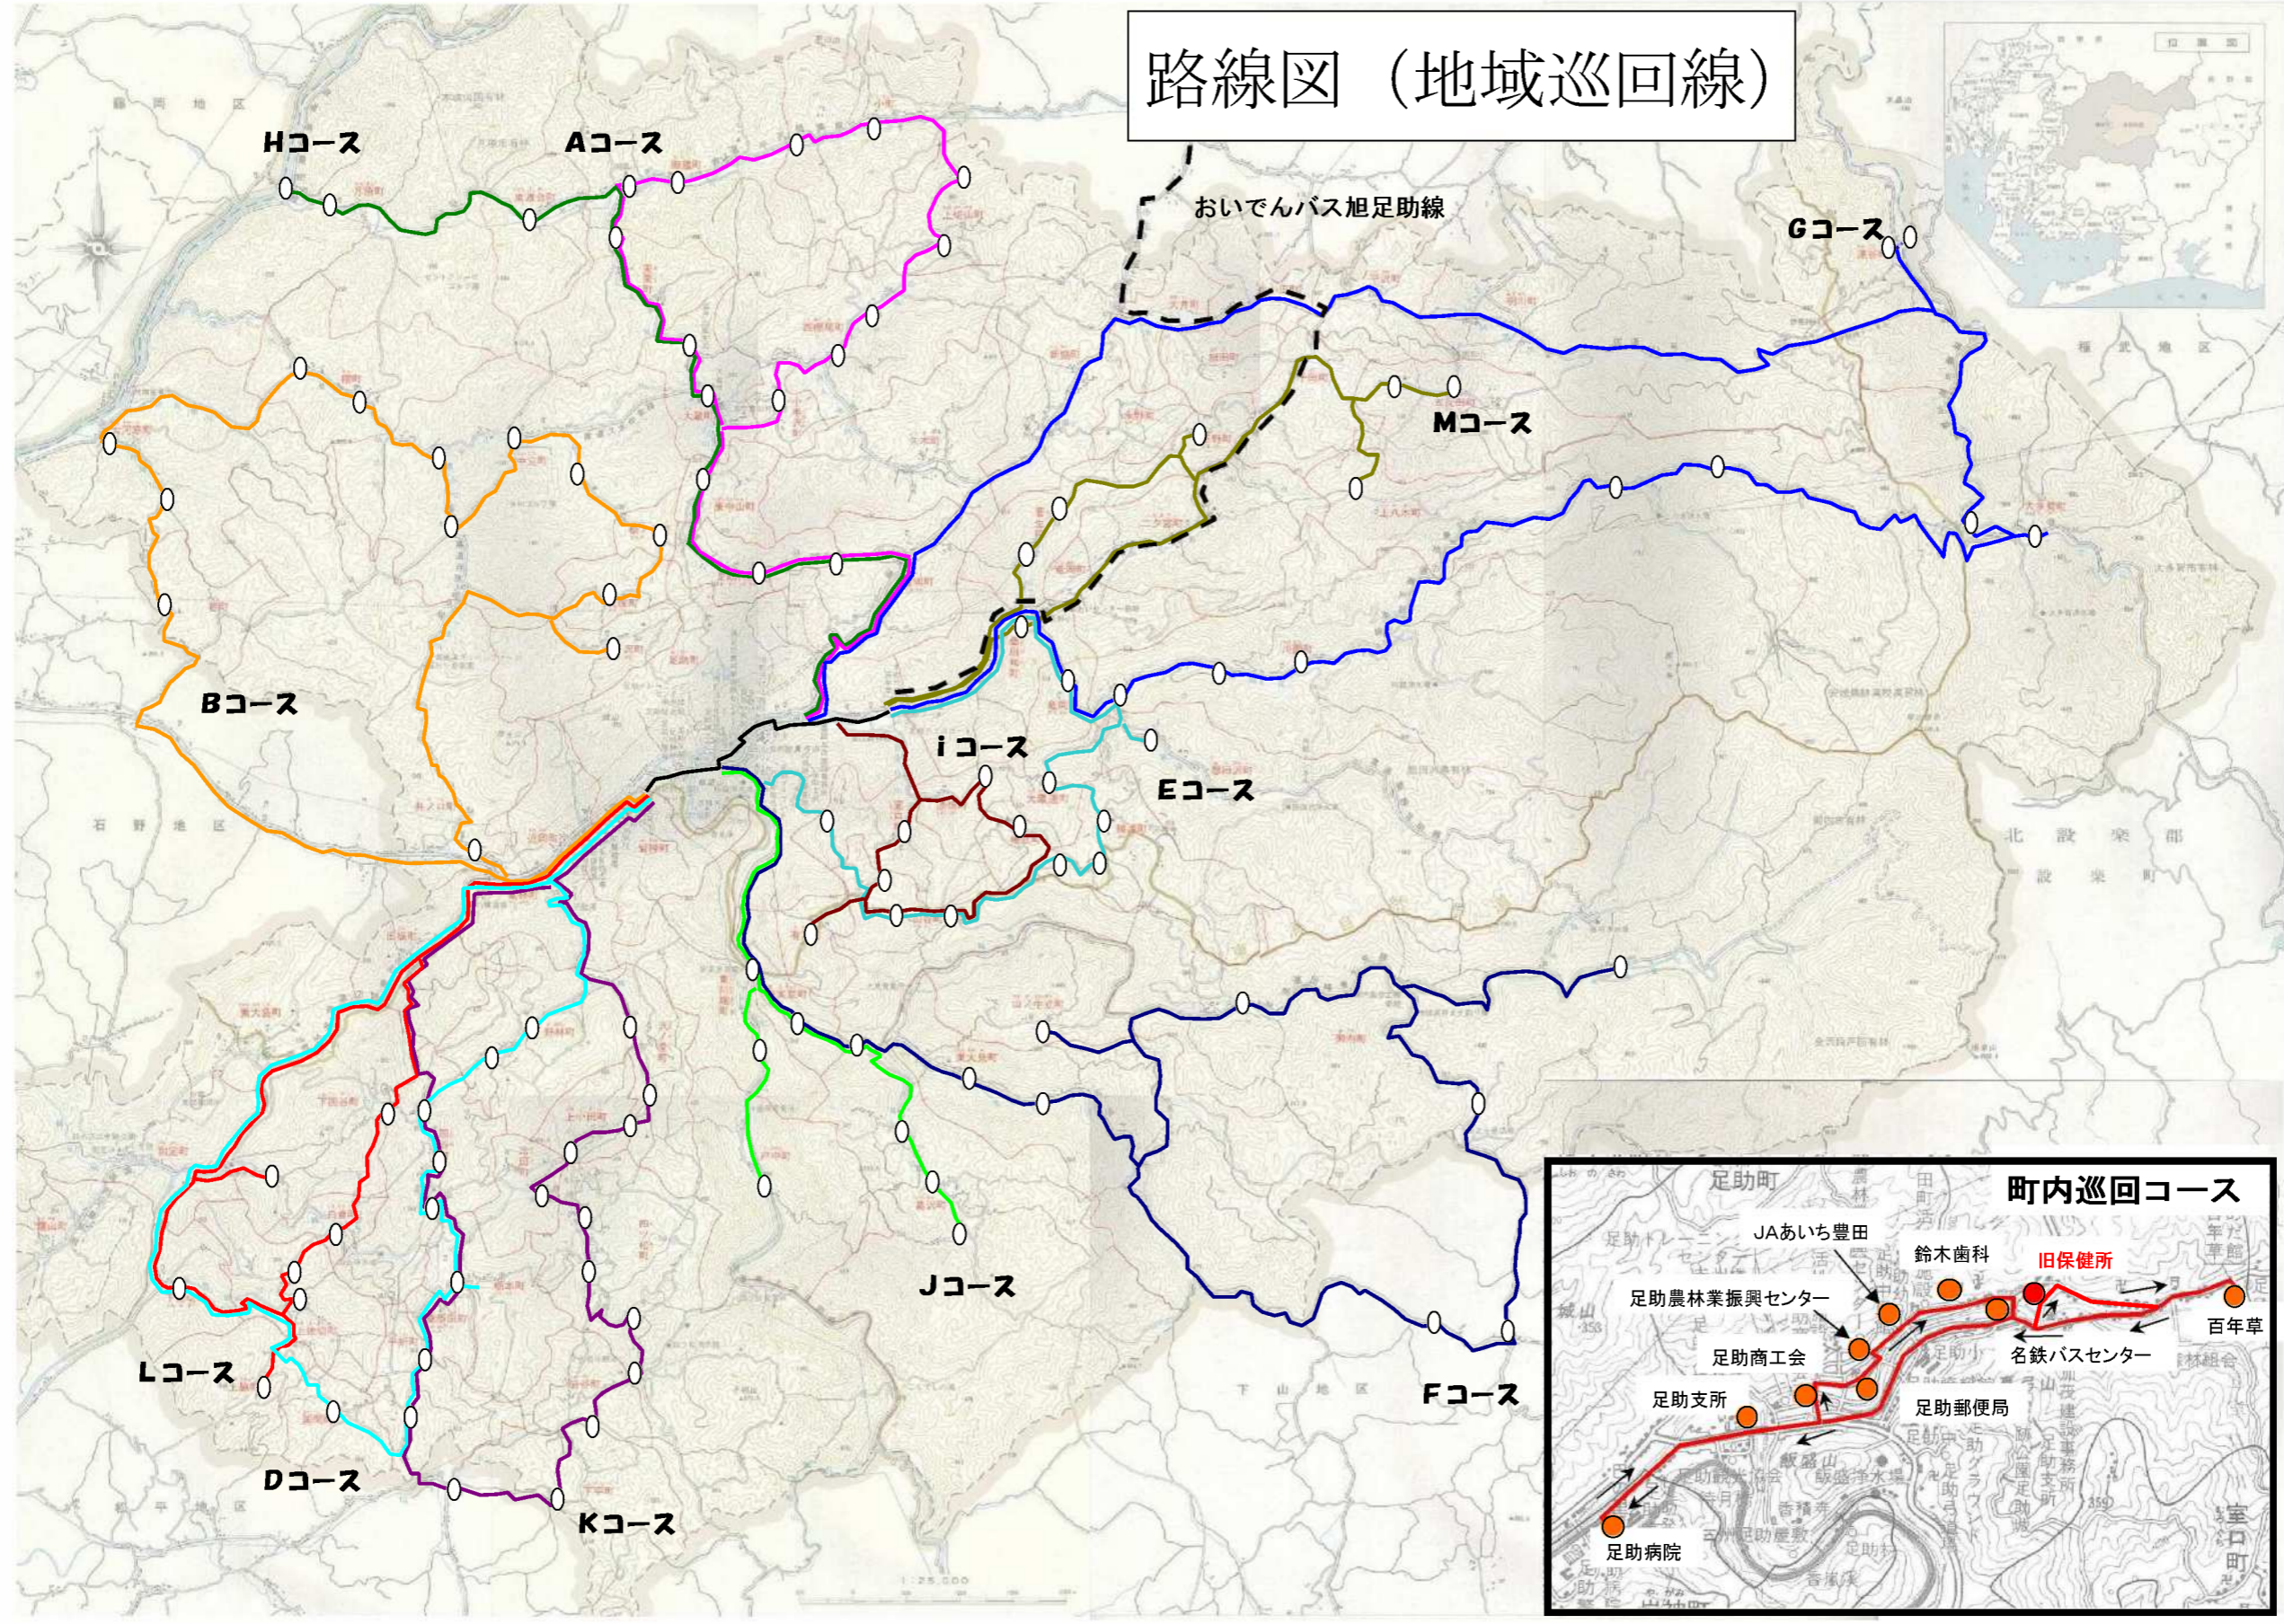

路線図（地域巡回線）