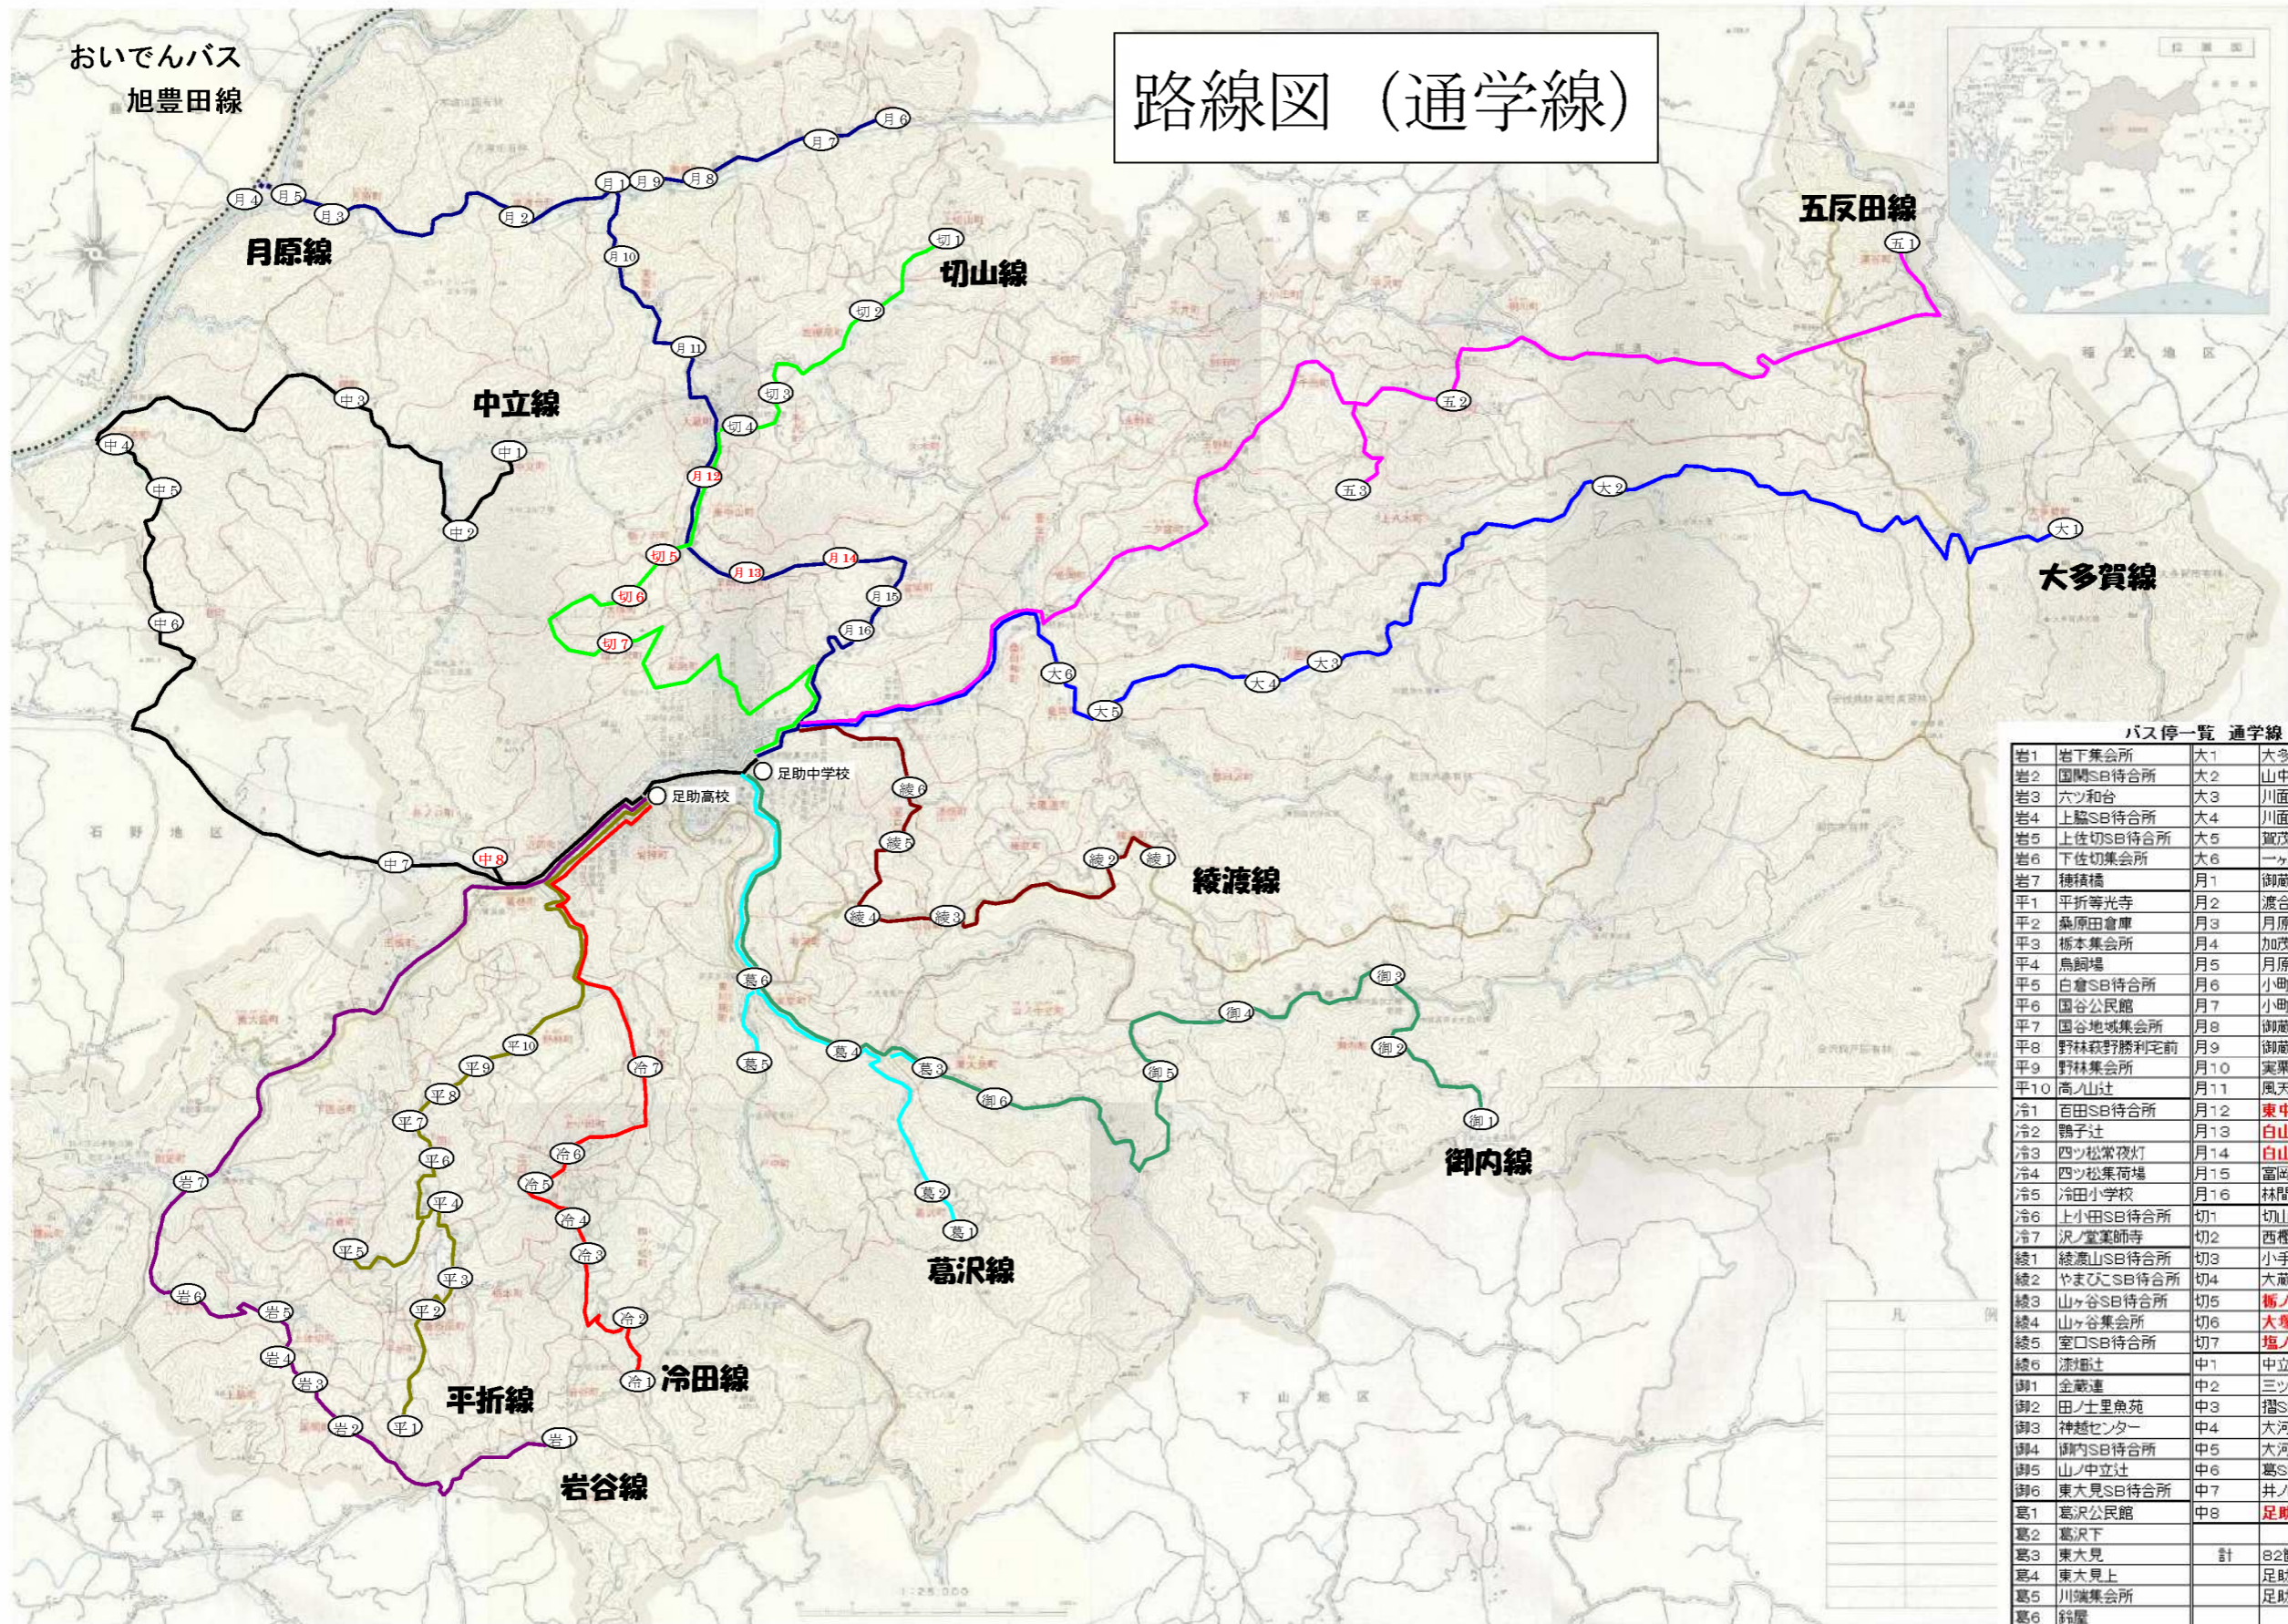

◎変更後

路線図 (通学線)

バス停一覧 通学線

岩1	岩下集会所	大1	大多賀SB待合所
岩2	国関SB待合所	大2	山中集会所
岩3	六ツ和台	大3	川面上待合所
岩4	上脇SB待合所	大4	川面山口幸雄宅前
岩5	上佐切SB待合所	大5	萱茂報典組合
岩6	下佐切集会所	大6	一ツ瀬加味納宅前
岩7	穂積橋	月1	御蔵
平1	平折等光寺	月2	渡合集会所
平2	桑原公民館	月3	月原公民館
平3	橋本集会所	月4	加茂橋下バス停
平4	鳥飼場	月5	月原加茂橋
平5	白倉SB待合所	月6	小町公会堂
平6	国谷公民館	月7	小町上
平7	国谷地域集会所	月8	御蔵公会堂
平8	野林森野勝利宅前	月9	御蔵小学校
平9	野林集会所	月10	実業集会所
平10	高入辻	月11	風天堂
冷1	百田SB待合所	月12	東中山辻
冷2	鶴子辻	月13	白山集会所
冷3	四ツ松常夜灯	月14	白山河合英世宅前
冷4	四ツ松集荷場	月15	富岡宮農センター
冷5	冷田小学校	月16	林間辻
冷6	上小田SB待合所	切1	切山公会堂
冷7	沢ノ堂薬師寺	切2	西樺尾集会所
綾1	綾渡山SB待合所	切3	小手沢集会所
綾2	やまびこSB待合所	切4	大蔵団地
綾3	山ヶ谷SB待合所	切5	橋ノ沢鈴木博宅前
綾4	山ヶ谷集会所	切6	大塚集会所
綾5	室口SB待合所	切7	塩ノ沢公民館
綾6	津野辻	中1	中立公会堂
御1	全蔵連	中2	三ツ足橋
御2	田ノ土里魚苑	中3	摺SB待合所
御3	神越センター	中4	大河原SB待合所
御4	御内SB待合所	中5	大河原上SB待合所
御5	山ノ中立辻	中6	葛SB待合所
御6	東大見SB待合所	中7	井ノ口バス停
葛1	葛沢公民館	中8	足助生コン
葛2	葛沢下		
葛3	東大見	計	82箇所
葛4	東大見上		足助中学校
葛5	川端集会所		足助高校
葛6	鈴屋		
五1	連谷SB待合所	合計	84箇所
五2	五反田集会所		
五3	上八木集会所