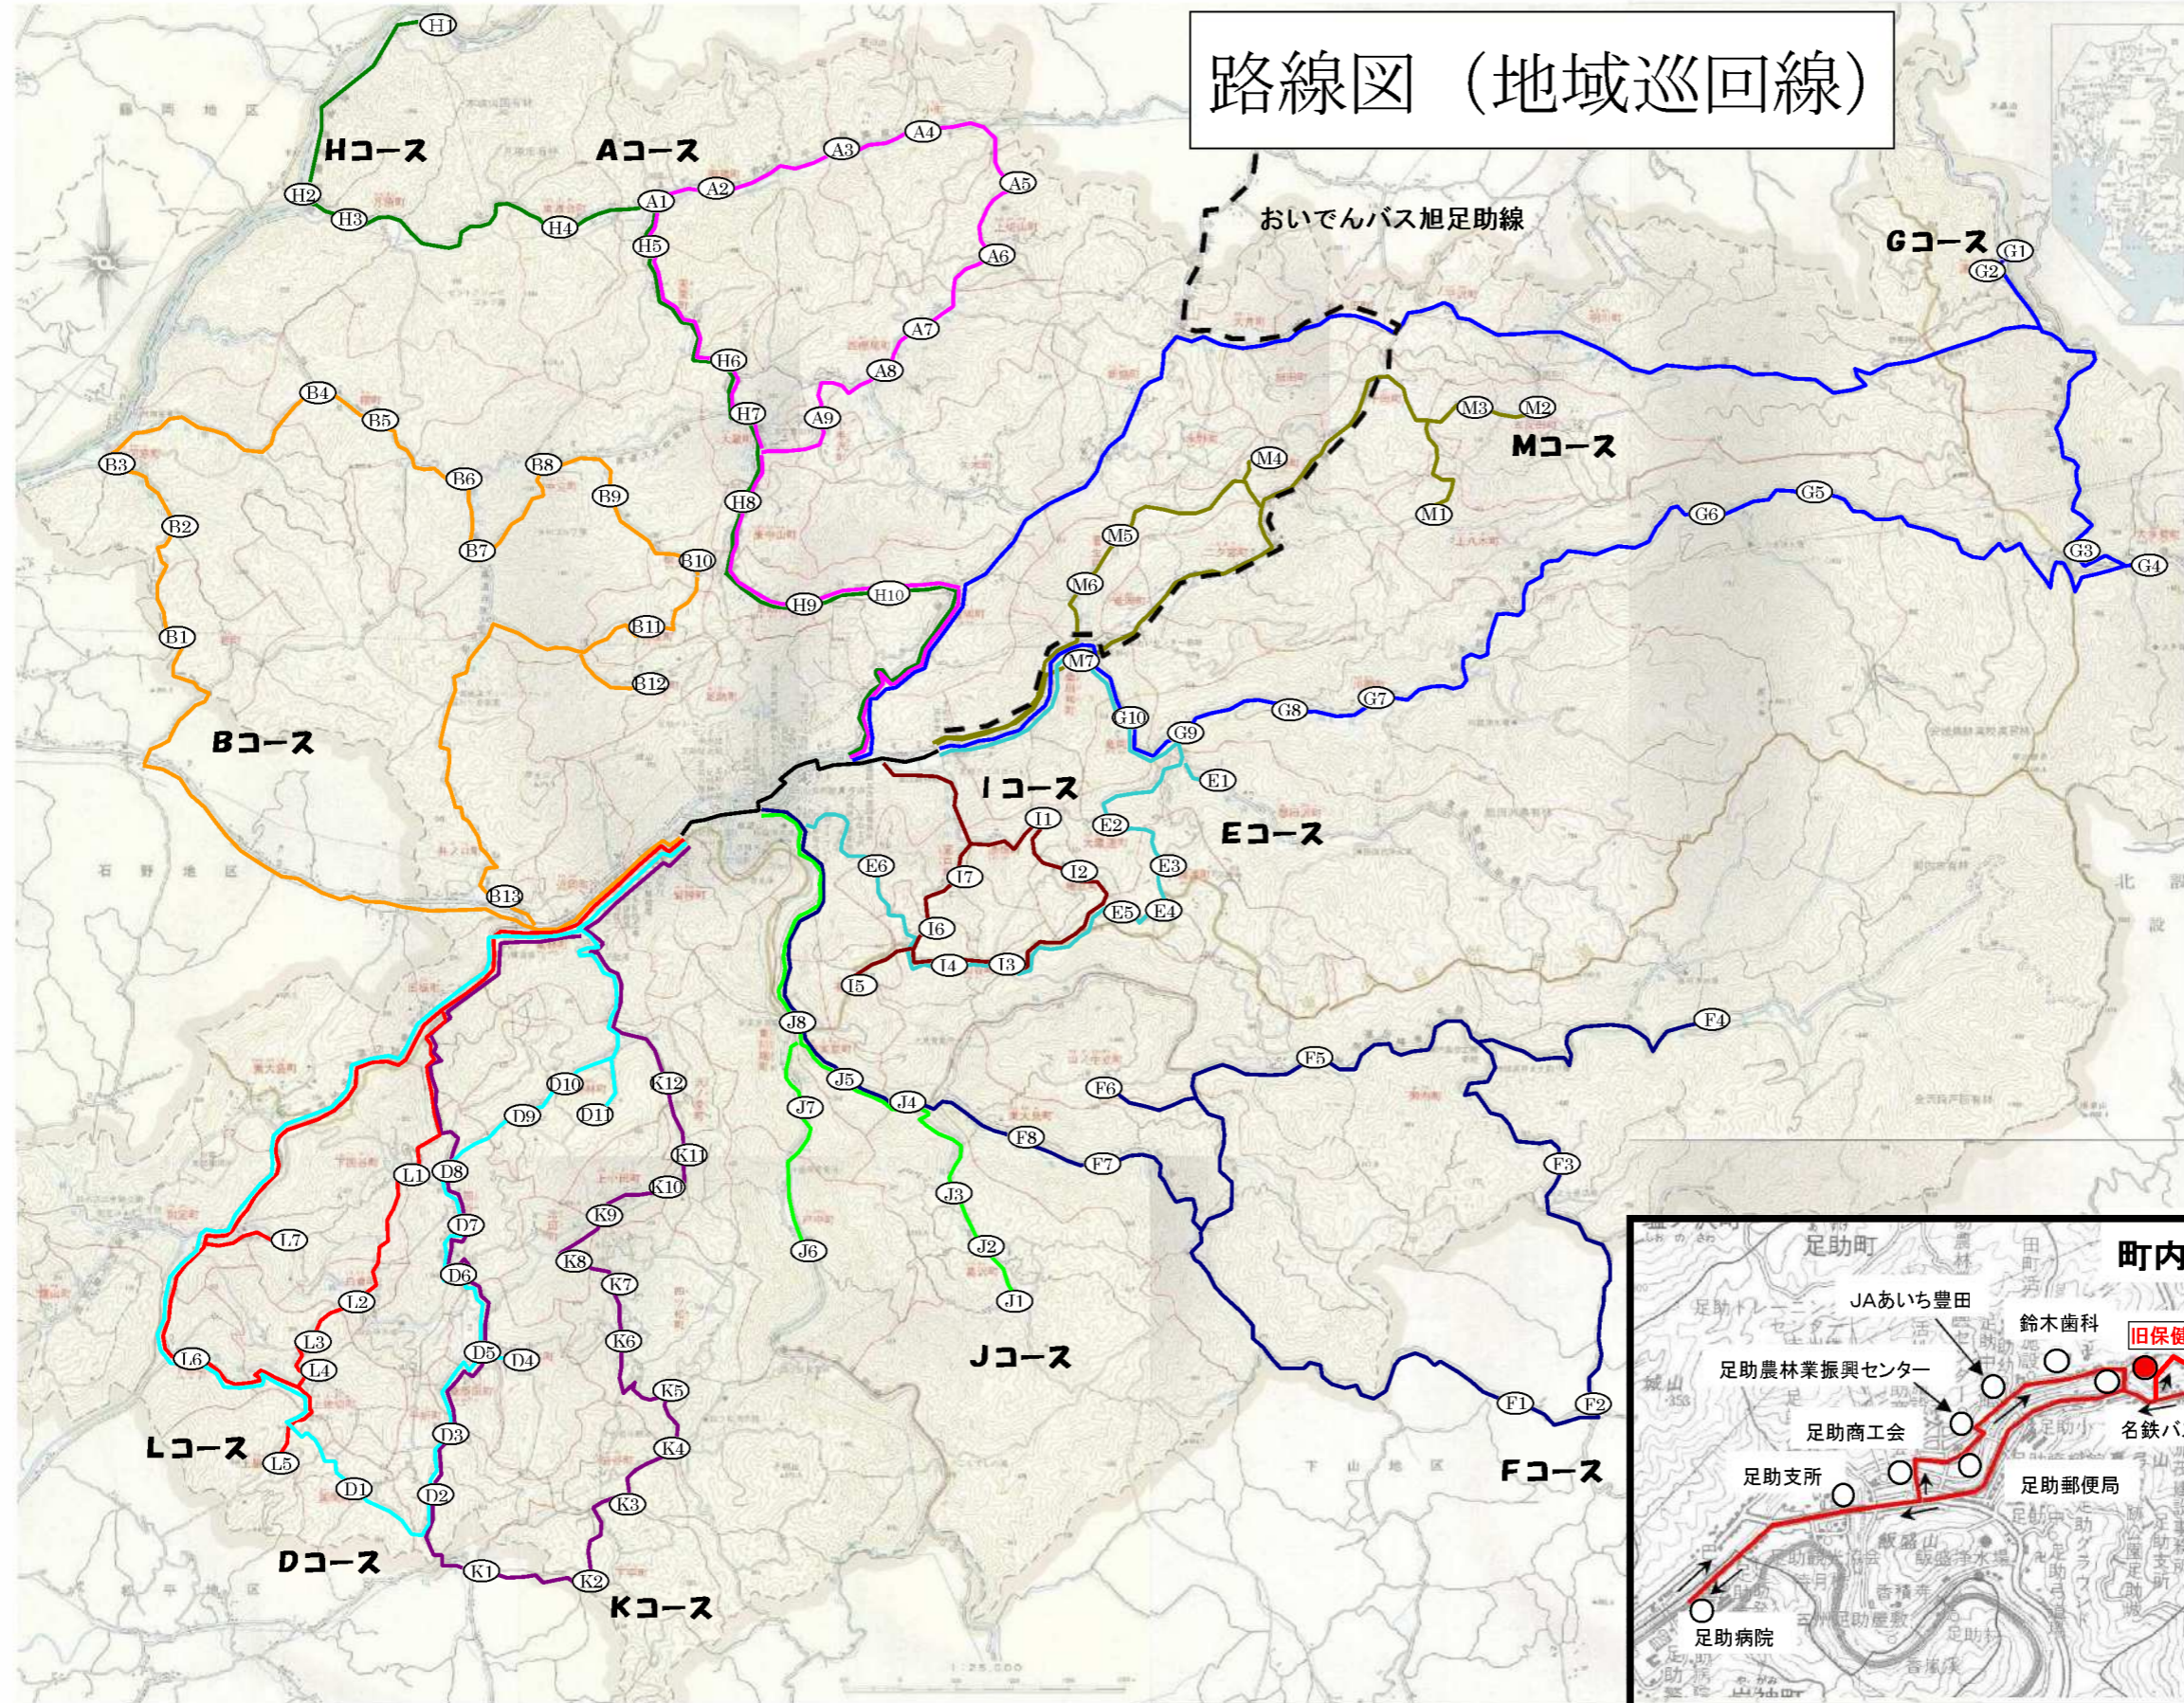

◎変更後

路線図 (地域巡回線)