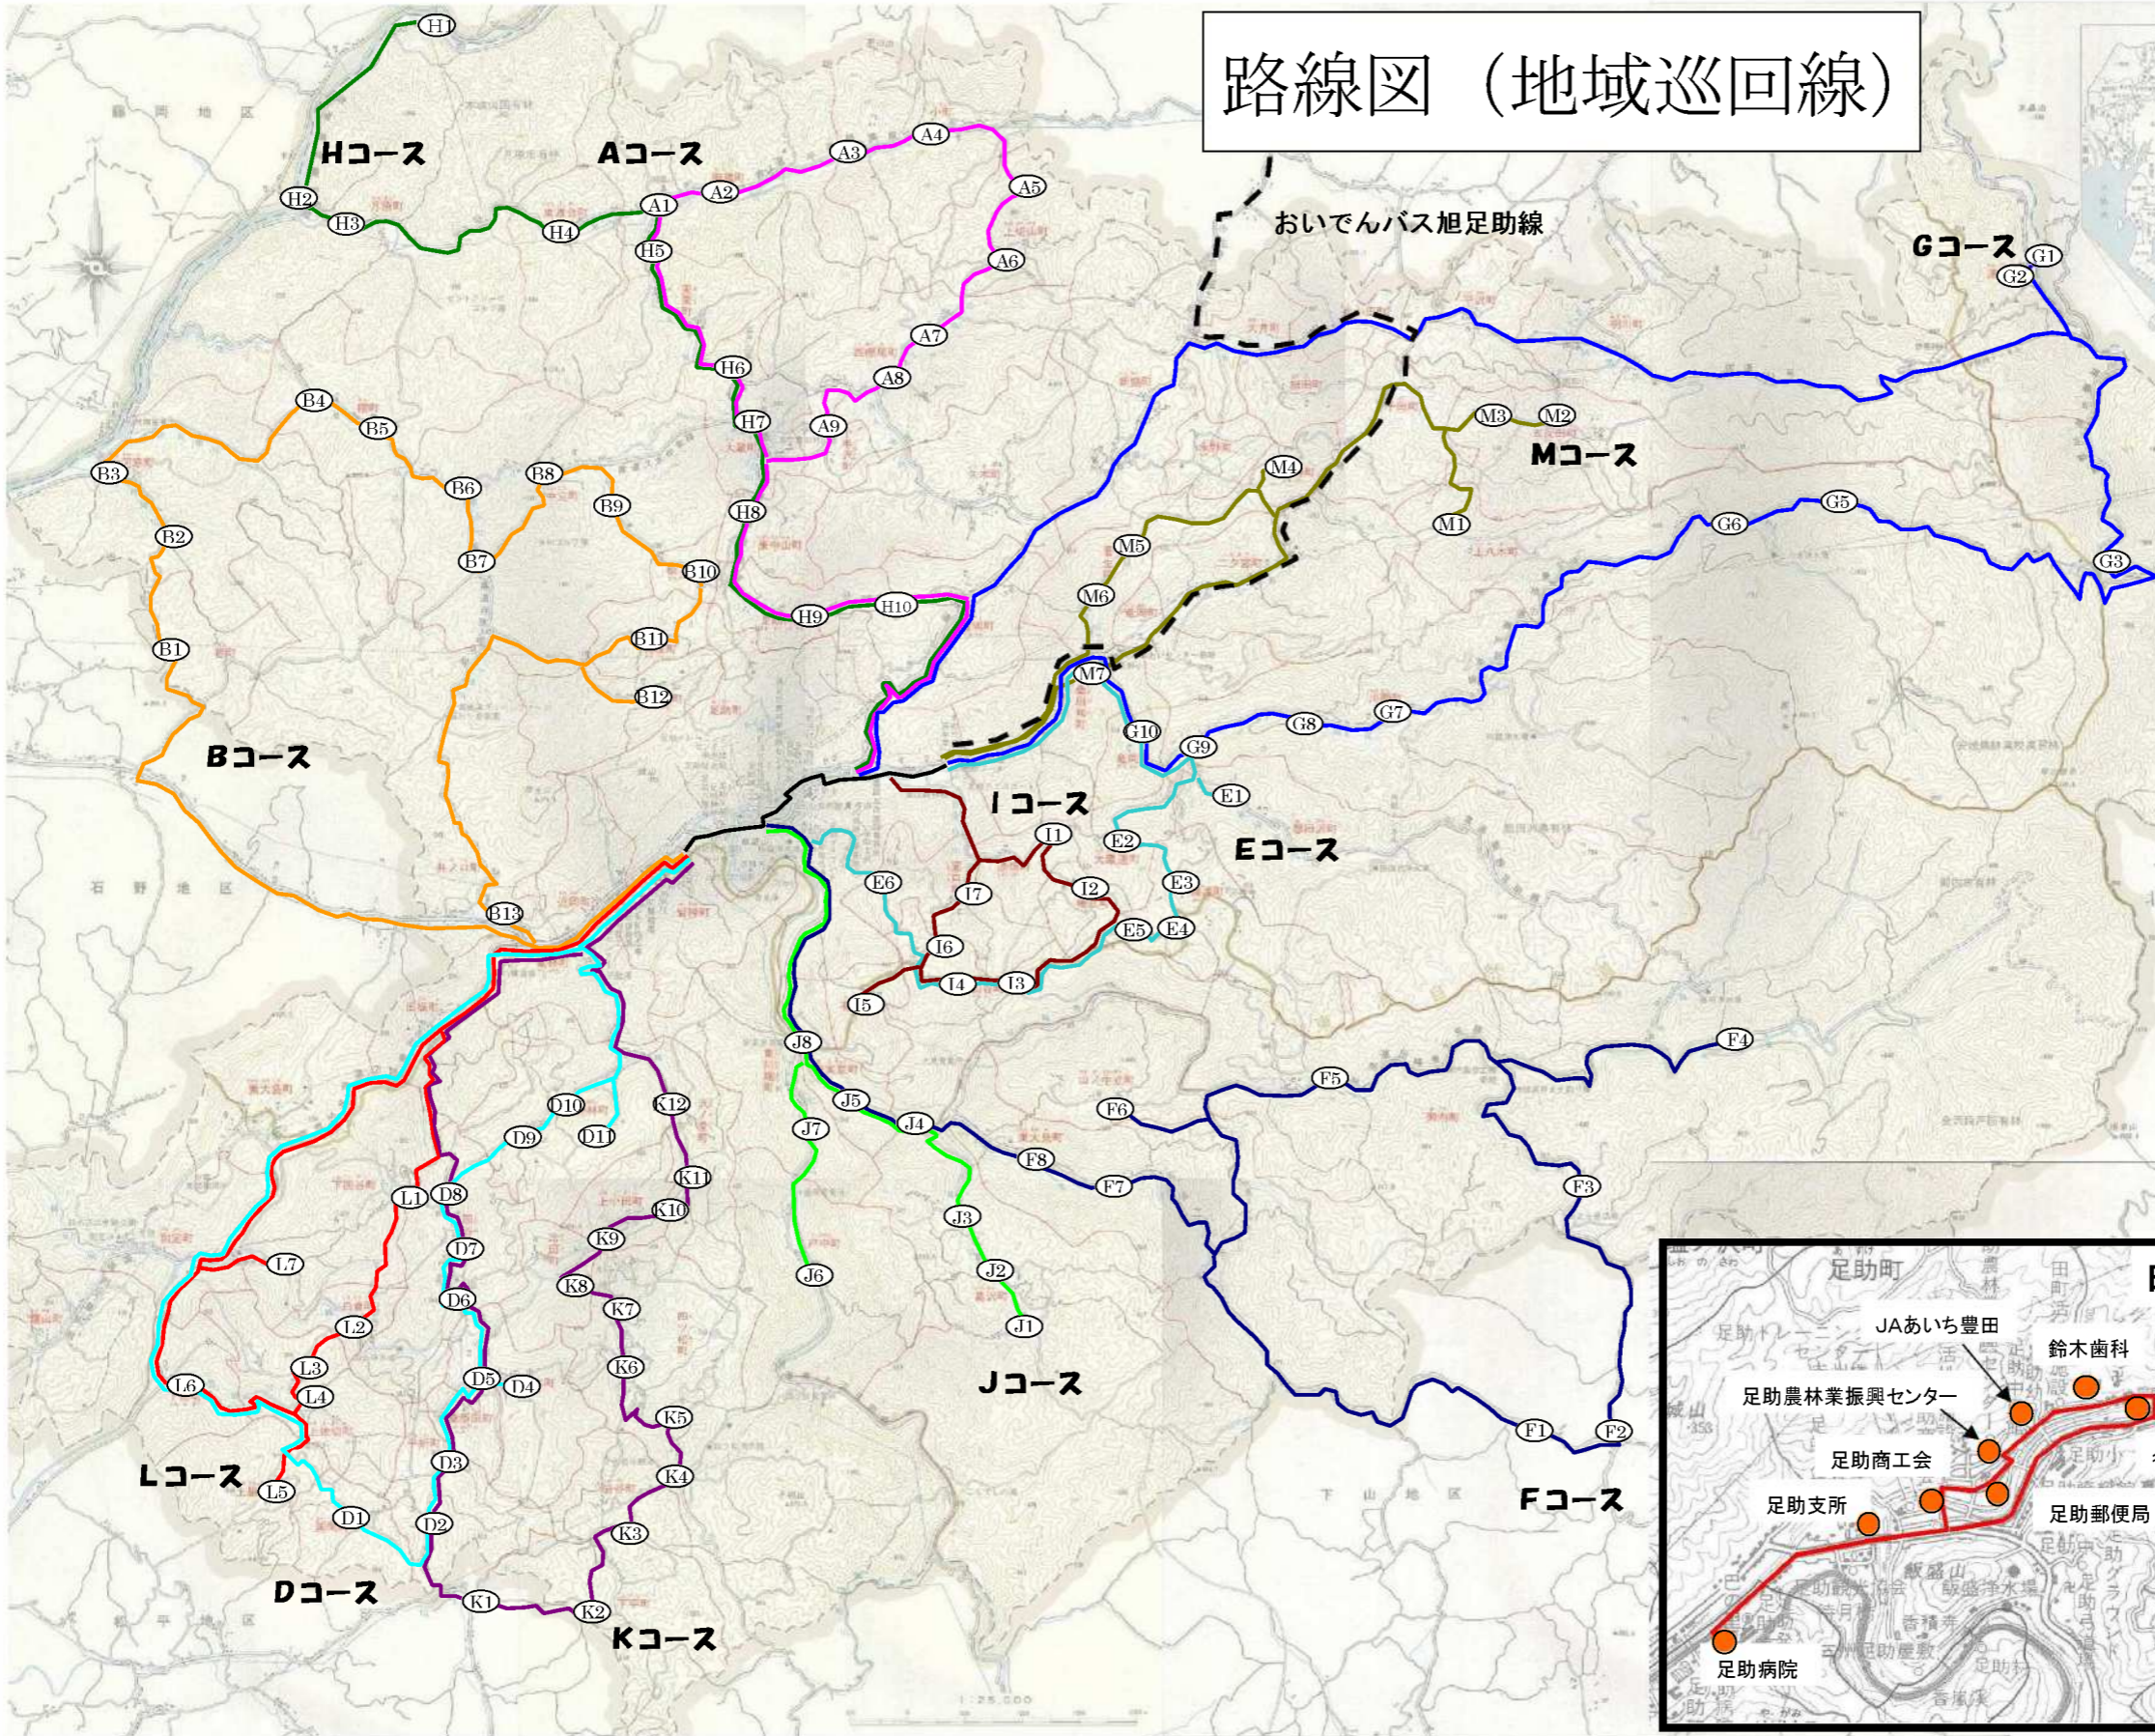

路線図 (地域巡回線)