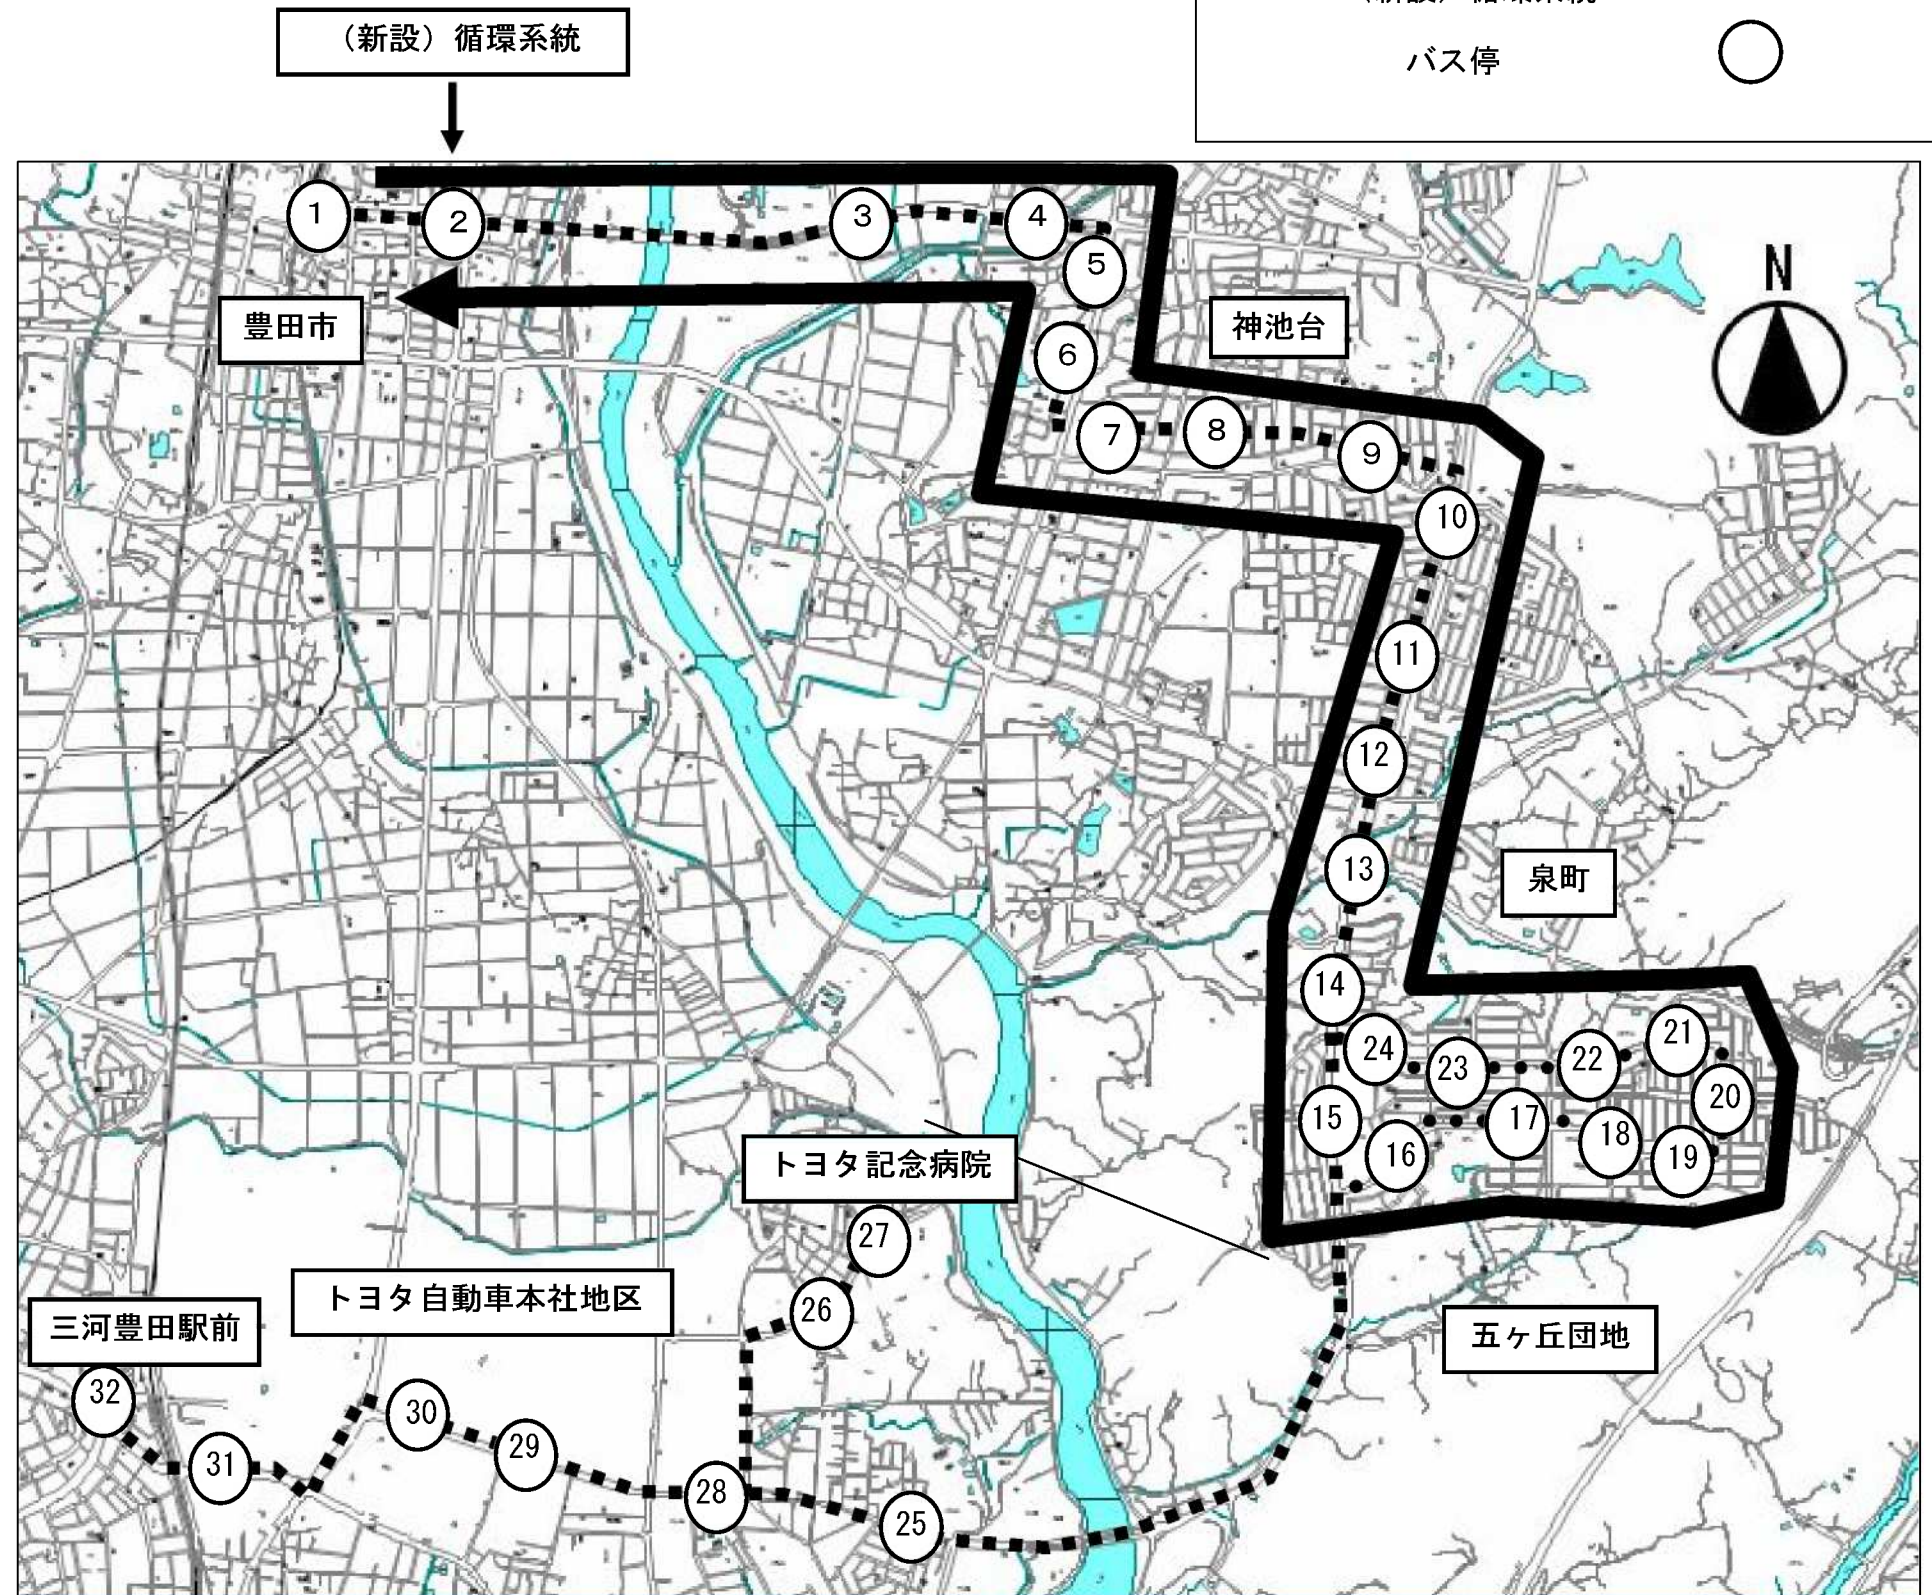

豊田市公共交通会議

平成24年度

【第2回会議資料】

平成24年12月27日

【協議案件】

- (1) 基幹バス（豊田東環状線）のダイヤ改編について 【資料1】
◆豊田東環状線
循環系統を新設し、ダイヤを改正する。
- (2) 基幹バス（上郷・若林線）のダイヤ改編について 【資料2】
◆上郷・若林線
運行本数を減らし、ダイヤを改正する。
- (3) 「足助病院」バス停の移設について 【資料3】
◆旭・足助線 ◆稲武・足助線 ◆さなげ・足助線
工事完了に伴い、バス停を従来の位置に移設する。
- (4) 地域バスのダイヤ改編、バス停設置について 【資料4】
◆稲武地域バス
運行本数を増やし、デマンドバスの新たなバス停を設置する。
- (5) 地域バスの路線延伸、運行本数変更について 【資料5】
◆藤岡地域バス（川口・飯野線）
路線の延伸を行い、新たにバス停を設置する。
- (6) 地域バスの料金改定、バス停改廃、運行日改編について 【資料6】
◆小原地域バス
運行日を増やすのに伴い、料金の改定を行う。
また、デマンドバスのバス停の改廃を行う。
- (7) 地域バスのバス停追加、運行車両の適用除外について 【資料7】
◆松平ともえ号
デマンドバスの新たなバス停を設置する。
また、利用者の増加に対応した車両の購入に伴い、「高齢者、障害者等の移動等の円滑化の促進に関する法律」の適用除外申請を行う。

バス路線概要書

資料 1

1 種 別	基幹バス		
2 路 線 名	豊田東環状線		
3 内 容	ダイヤ改正、系統の新設		
4 変更理由	当該路線の現在の利用実態から系統を新設し、ダイヤを改正する。		
5 運行開始 予定日	平成25年 4月 1日 月曜日		
6 運行経路 の 概 要	豊田市～神池台～五ヶ丘～トヨタ記念病院（一部）～トヨタ会館～三河豊田駅前		
7 運行距離	上 り	トヨタ記念病院経由 トヨタ記念病院未経由	16.4km 14.2km
	下 り	トヨタ記念病院経由 トヨタ記念病院未経由	15.6km 13.4km
	循 環	(新設) 豊田市～紫橋～五ヶ丘ニュータウン～豊田市 15.0km	
8 運行時間帯	午前5時台 ～ 午後10時台 (トヨタ記念病院経由 午前8時台 ～ 午後 4時台)		
9 運 行 日	毎 日		
10 運行本数	平 日	89便 豊田市～三河豊田駅前 71便 豊田市～豊田市(循環) 18便 ※循環系統は1回の運行で 2便(上下1便ずつ)扱い	土 休 日
		56便 豊田市～三河豊田駅前 44便 豊田市～豊田市(循環) 12便 ※循環系統は1回の運行で 2便(上下1便ずつ)扱い	
11 料金体系	基幹バス料金体系 ※ただし、豊田市～泉町間は名鉄バスとの競合区間のため、名鉄バス運賃体系を一部導入。		
12 変更の経緯	<ul style="list-style-type: none"> 平成23年度中、利用を促すために沿線事業所に時刻表などを配布 利用状況を把握するために実態調査を実施した結果、昼間の五ヶ丘団地から三河豊田駅前間の利用者が少ない。 その結果を踏まえ、利用状況について沿線地域・沿線企業に報告 利用の少ない昼間の時間帯に「五ヶ丘団地～三河豊田駅前間」を通過しない新系統(循環系統 豊田市～五ヶ丘団地～豊田市)を新設する。 「豊田市～三河豊田駅前間」については実際の運行状況に応じた運行時間にダイヤを調整。 利用の少ない平日上りの22時台の便を廃止。 沿線地域・沿線企業とは調整済み。 		

路線概要図

番号	バス停名称
1	豊田市
2	喜多町4丁目
3	豊田スタジアム東
4	広川町7丁目
5	広川町11丁目
6	広川町9丁目
7	美里1丁目
8	神池台
9	宝来町4丁目
10	香九礼橋
11	香九礼
12	泉町1丁目
13	泉町
14	五ヶ丘1丁目
15	五ヶ丘ニュータウン
16	五ヶ丘小学校前
17	五ヶ丘公園
18	五ヶ丘6丁目西
19	五ヶ丘6丁目
20	万葉の丘
21	五ヶ丘8丁目
22	見晴らしの丘
23	ふたつやま公園
24	紫橋
15	五ヶ丘ニュータウン
25	水源平和
26	平山1丁目
27	トヨタ記念病院
26	平山1丁目
28	平山
29	トヨタ前山
30	トヨタ会館
31	トヨタ町
32	三河豊田駅前

3 運行計画の基本的な考え

⇒「利用と運行の実態に合わせて共に、利用者の利便性の向上を目指して再編を実施」

- ・ 利用者の少ない区間（五ヶ丘団地から三河豊田駅間）、時間帯（9:00～17:00）を減便
- ・ 実際の運行の状況（渋滞による遅れ等）を反映したダイヤに再編

4 改正時期

平成25年4月1日に改正を行う予定