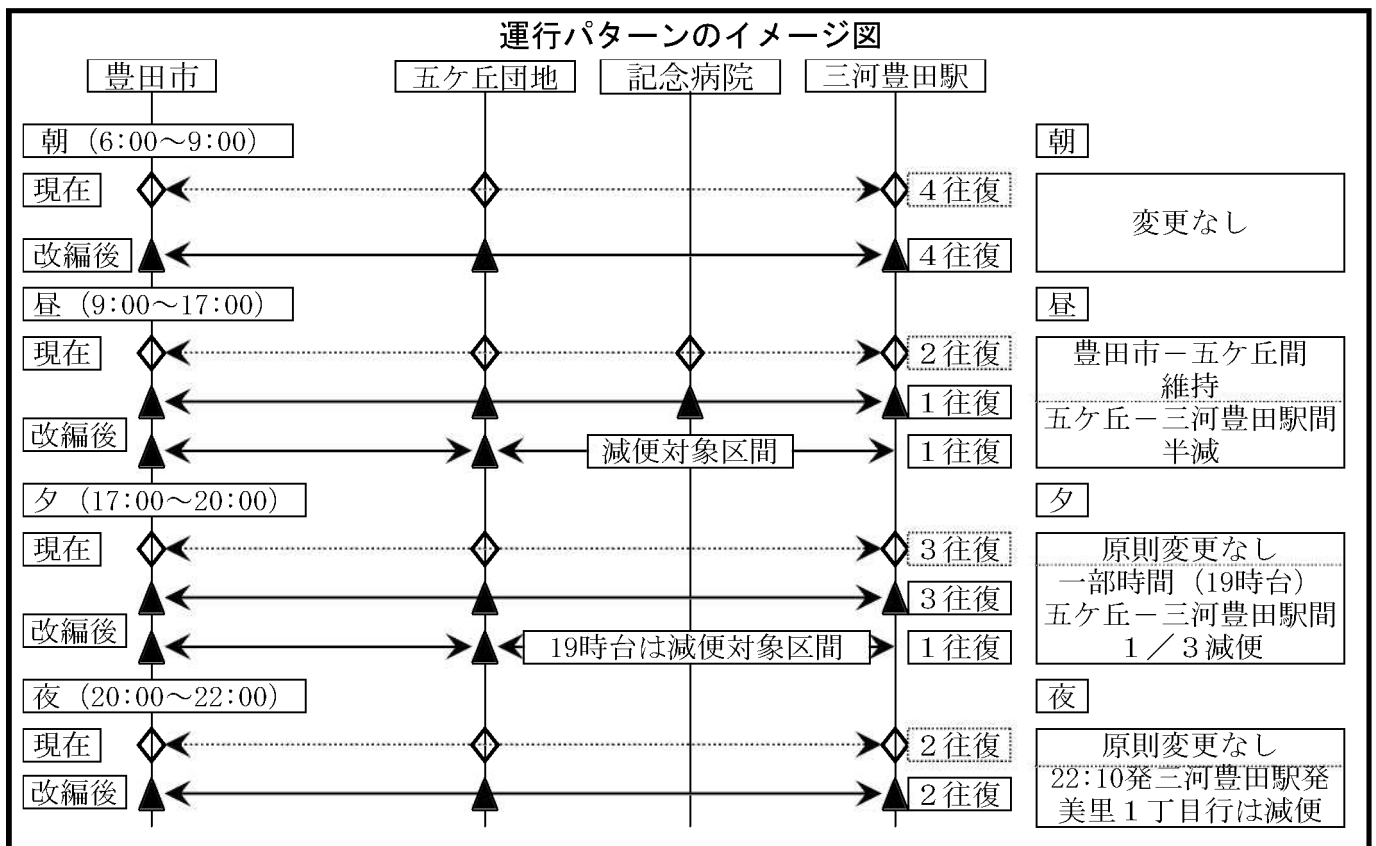

豊田東環状線のダイヤ・系統再編について

1 豊田東環状線の利用状況

- ・ 目標利用者数：3,200人/日（平日）
- ・ 現在平日利用者数：1,500人/日（48%）
- ・ 市運行負担金：約1.2億円
（運行経費－料金収入等）

2 豊田東環状線の利用の特徴

- ・ 「豊田市－五ヶ丘団地」区間
路線利用者全体の71%
- ・ 「五ヶ丘団地－三河豊田駅」区間
路線利用者は全体の17%
- ・ 昼間の利用者は少ない。
- ・ 朝夕で移動する方向が異なり、その差が大きい。

3 運行計画の基本的な考え

⇒「利用と運行の実態に合わせて共に、利用者の利便性の向上を目指して再編を実施」

- ・ 利用者の少ない区間（五ヶ丘団地から三河豊田駅間）、時間帯（9:00～17:00）を減便
- ・ 実際の運行の状況（渋滞による遅れ等）を反映したダイヤに再編

4 改正時期

平成25年4月1日に改正を行う予定