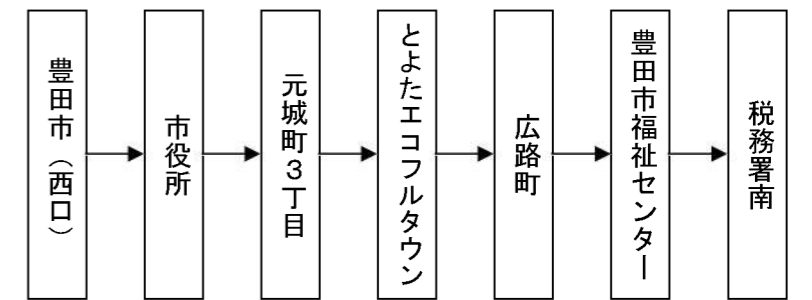

19 路線概要図

豊田市福祉センター 拡大図

系統図

【変更前】(豊田市福祉センター → 豊田市(西口))

(豊田市(西口) → 税務署南)

【変更後】(豊田市福祉センター → 豊田市(西口))

(豊田市(西口) → 豊田市福祉センター)

【平日】