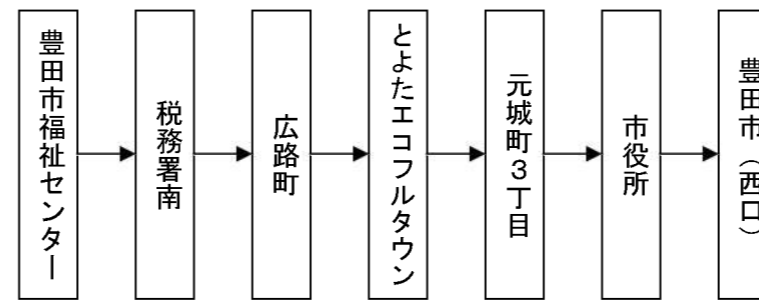

19 路線概要図

豊田市福祉センター 拡大図

系統図

【変更前】(豊田市福祉センター → 豊田市(西口))

(豊田市(西口) → 税務署南)

【変更後】(豊田市福祉センター → 豊田市(西口))

(豊田市(西口) → 豊田市福祉センター)

【平日】