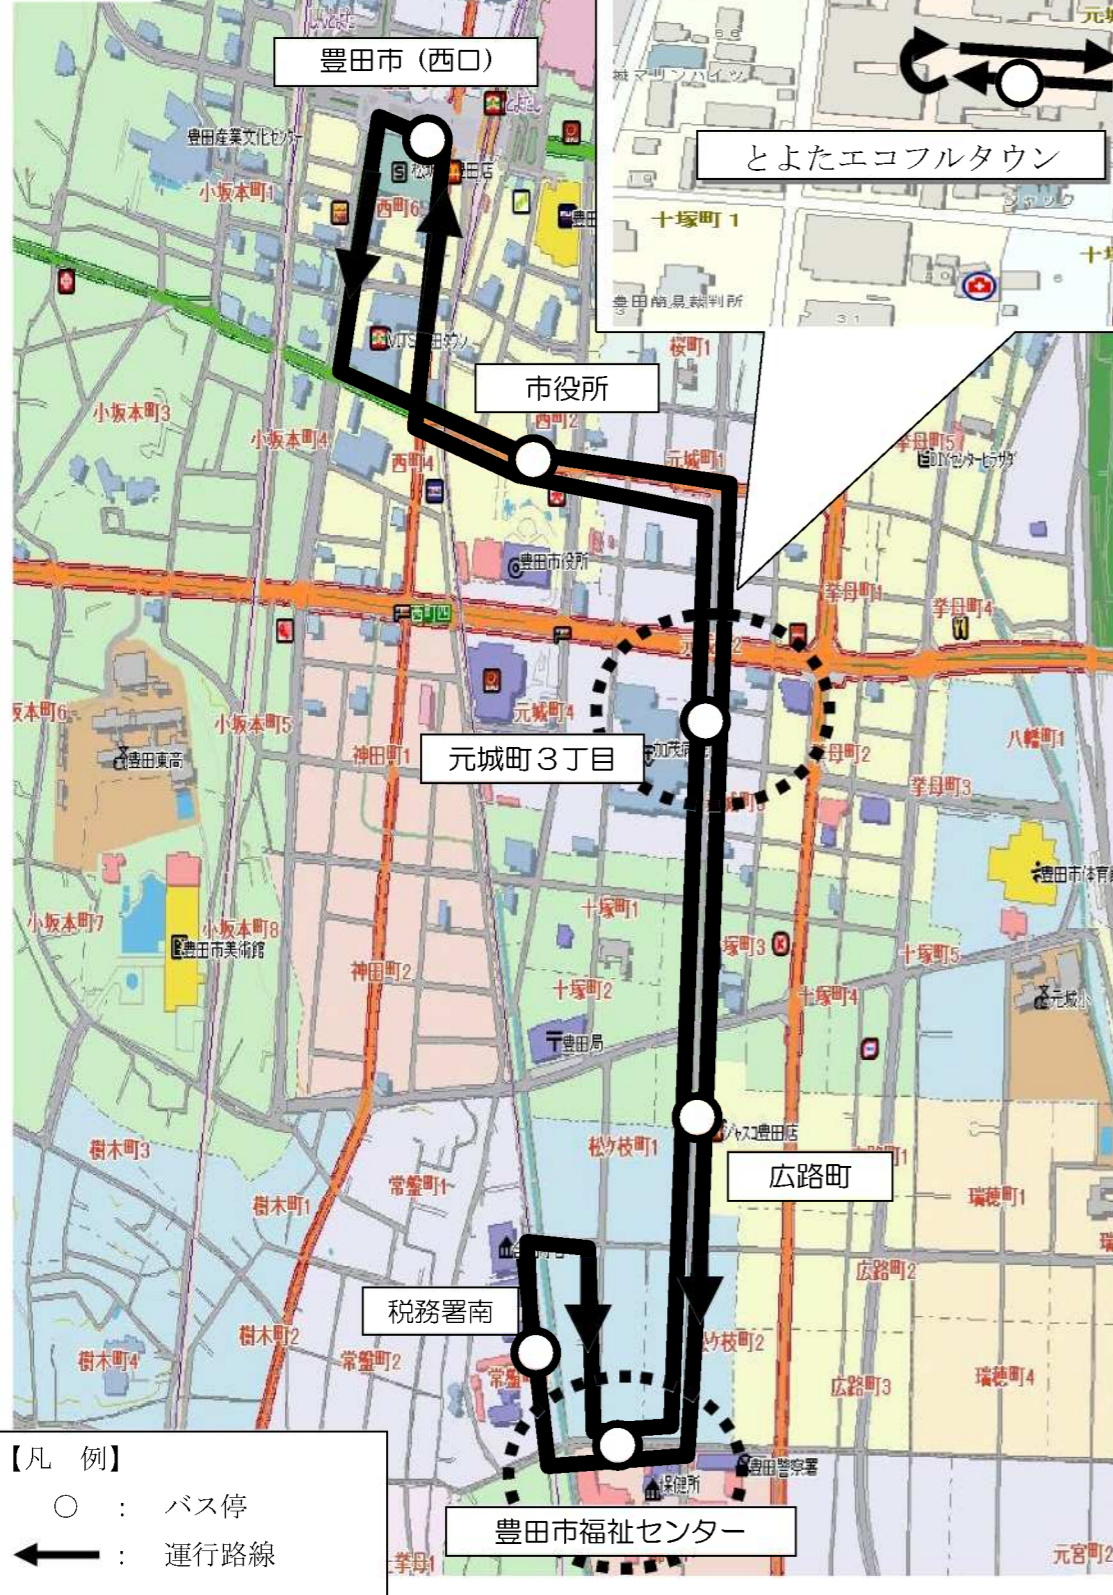

## 中心市街地玄関口バス 路線概要書

1 種 別	基幹バス	
2 路 線 名	中心市街地玄関口バス	
3 内 容	系統変更について	
4 理 由	利用者の利便性を高めるため、運行ルートの一部変更するものである。	
5 変 更 予 定 日	平成24年9月3日（月）～ 【予定】	
6 運行経路 の 概 要	<p>【上り】 豊田市福祉センター～税務署南～広路町～エコフルタウン（呼出式停留所）～元城町3丁目～市役所～豊田市（西口）</p> <p>【下り】 豊田市（西口）～市役所～元城町3丁目～エコフルタウン（呼出式停留所）～広路町～<b>税務署南</b>～<b>豊田市福祉センター</b></p>	
7 運行距離	<p>【変更前】 エコフルタウン経由 （上り）2.5 km（下り）2.1 km エコフルタウン未経由 （上り）2.3 km（下り）1.9 km</p>	<p>【変更後】 エコフルタウン経由 （上り）2.5 km（下り）<b>2.4 km</b> エコフルタウン未経由 （上り）2.3 km（下り）<b>2.2 km</b></p>
8 運行時間帯	午前8時～午後6時頃	
9 運 行 日	毎 日	
10 運行本数	平日：46便	休日：41便
11 バス停数	7箇所	

12 料金体系	料金 100円/乗車 【系統変更後も料金の変更はありません。】	
13 運行事業者	事業者名：豊栄交通株式会社	
	住 所：豊田市深田町1-126-1	電 話：74-1110
14 市の関与	運行負担金	
15 運行車両	路線バス仕様小型バス（ノンステップ）：1台	
16 接続する 公共交通等	鉄 道	<ul style="list-style-type: none"> <li>・愛知環状鉄道線（新豊田駅）</li> <li>・名鉄三河線（豊田市駅）</li> <li>・名鉄豊田線（豊田市駅）</li> </ul>
	基幹バス	<ul style="list-style-type: none"> <li>・とよたおいでんバス 藤岡・豊田線（加納経由） 保見・豊田線 小原・豊田線 藤岡・豊田線（西中山経由） 旭・豊田線 豊田・渋谷線 下山・豊田線 豊田東環状線</li> <li>・名鉄バス 矢並線 東山住宅線 豊田東市内線（古瀬間経由） 豊田市内線 星ヶ丘・豊田線 豊田西市内線</li> </ul>
	地域バス等	なし
	パークアンド ライド駐車場	なし
17 他路線との 競合区間	なし	
18 これまでの 経 緯	上り線（豊田市行き）と下り線（豊田市福祉センター）では、運行ルートが異なり、利用者から、「わかりにくい」と苦情が寄せられている。それを解決するため、改編するに至った。	

19 路線概要図

豊田市福祉センター 拡大図

系統図

【変更前】(豊田市福祉センター → 豊田市(西口))

(豊田市(西口) → 税務署南)

【変更後】(豊田市福祉センター → 豊田市(西口))

(豊田市(西口) → 豊田市福祉センター)

【平日】