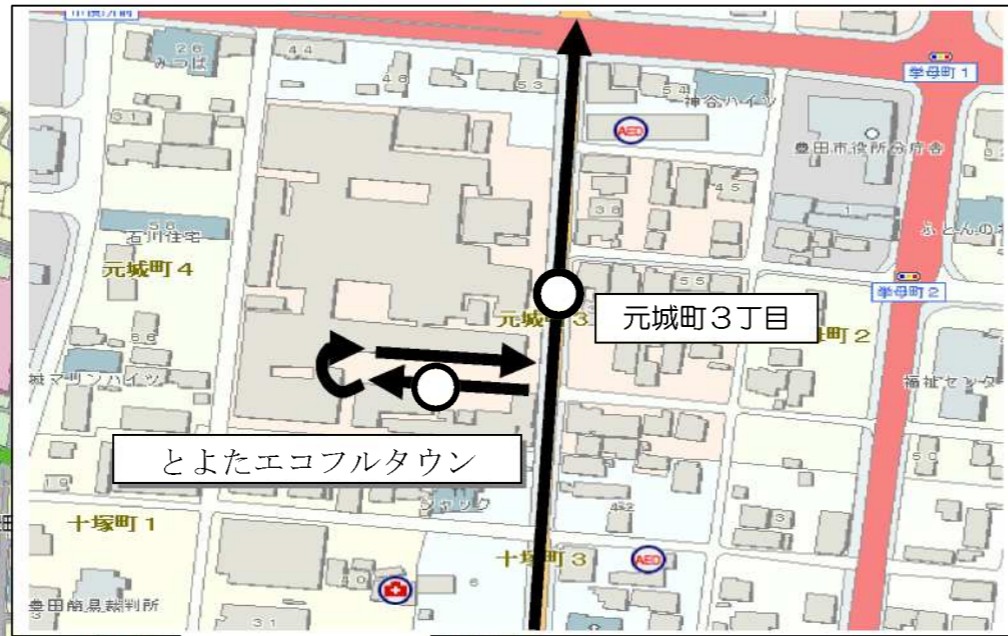

## 中心市街地玄関口バス 路線概要書

1 種 別	基幹バス	
2 路 線 名	中心市街地玄関口バス	
3 内 容	系統変更について	
4 理 由	利用者の利便性を高めるため、運行ルートの一部変更するものである。	
5 変 更 予 定 日	平成24年9月3日（月）～ 【予定】	
6 運行経路 の 概 要	<p>【上り】 豊田市福祉センター～税務署南～広路町～エコフルタウン（呼出式停留所）～元城町3丁目～市役所～豊田市（西口）</p> <p>【下り】 豊田市（西口）～市役所～元城町3丁目～エコフルタウン（呼出式停留所）～広路町～<b>税務署南</b>～<b>豊田市福祉センター</b></p>	
7 運行距離	<p>【変更前】 エコフルタウン経由 （上り）2.5 km（下り）2.1 km エコフルタウン未経由 （上り）2.3 km（下り）1.9 km</p>	<p>【変更後】 エコフルタウン経由 （上り）2.5 km（下り）<b>2.4 km</b> エコフルタウン未経由 （上り）2.3 km（下り）<b>2.2 km</b></p>
8 運行時間帯	午前8時～午後6時頃	
9 運 行 日	毎 日	
10 運行本数	平日：46便	休日：41便
11 バス停数	7箇所	

12 料金体系	料金 100円/乗車 【系統変更後も料金の変更はありません。】	
13 運行事業者	事業者名：豊栄交通株式会社	
	住 所：豊田市深田町1-126-1	電 話：74-1110
14 市の関与	運行負担金	
15 運行車両	路線バス仕様小型バス（ノンステップ）：1台	
16 接続する 公共交通等	鉄 道	<ul style="list-style-type: none"> <li>・愛知環状鉄道線（新豊田駅）</li> <li>・名鉄三河線（豊田市駅）</li> <li>・名鉄豊田線（豊田市駅）</li> </ul>
	基幹バス	<ul style="list-style-type: none"> <li>・とよたおいでんバス 藤岡・豊田線（加納経由） 保見・豊田線 小原・豊田線 藤岡・豊田線（西中山経由） 旭・豊田線 豊田・渋谷線 下山・豊田線 豊田東環状線</li> <li>・名鉄バス 矢並線 東山住宅線 豊田東市内線（古瀬間経由） 豊田市内線 星ヶ丘・豊田線 豊田西市内線</li> </ul>
	地域バス等	なし
	パークアンド ライド駐車場	なし
17 他路線との 競合区間	なし	
18 これまでの 経 緯	上り線（豊田市行き）と下り線（豊田市福祉センター）では、運行ルートが異なり、利用者から、「わかりにくい」と苦情が寄せられている。それを解決するため、改編するに至った。	

19 路線概要図

豊田市福祉センター 拡大図

系統図

【変更前】(豊田市福祉センター → 豊田市(西口))

(豊田市(西口) → 税務署南)

【変更後】(豊田市福祉センター → 豊田市(西口))

(豊田市(西口) → 豊田市福祉センター)

【平日】