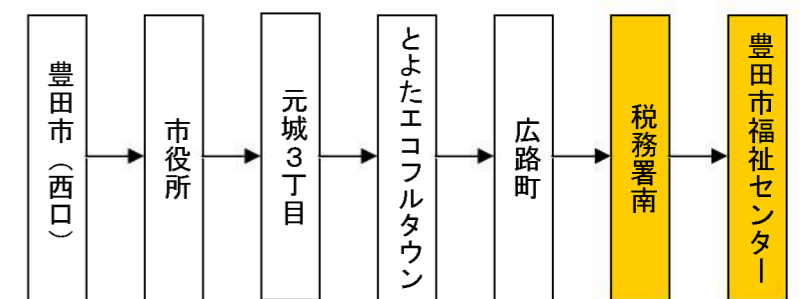

19 路線概要図

豊田市福祉センター 拡大図

系統図

【変更前】(豊田市福祉センター → 豊田市(西口))

(豊田市(西口) → 税務署南)

【変更後】(豊田市福祉センター → 豊田市(西口))

(豊田市(西口) → 豊田市福祉センター)

【平日】