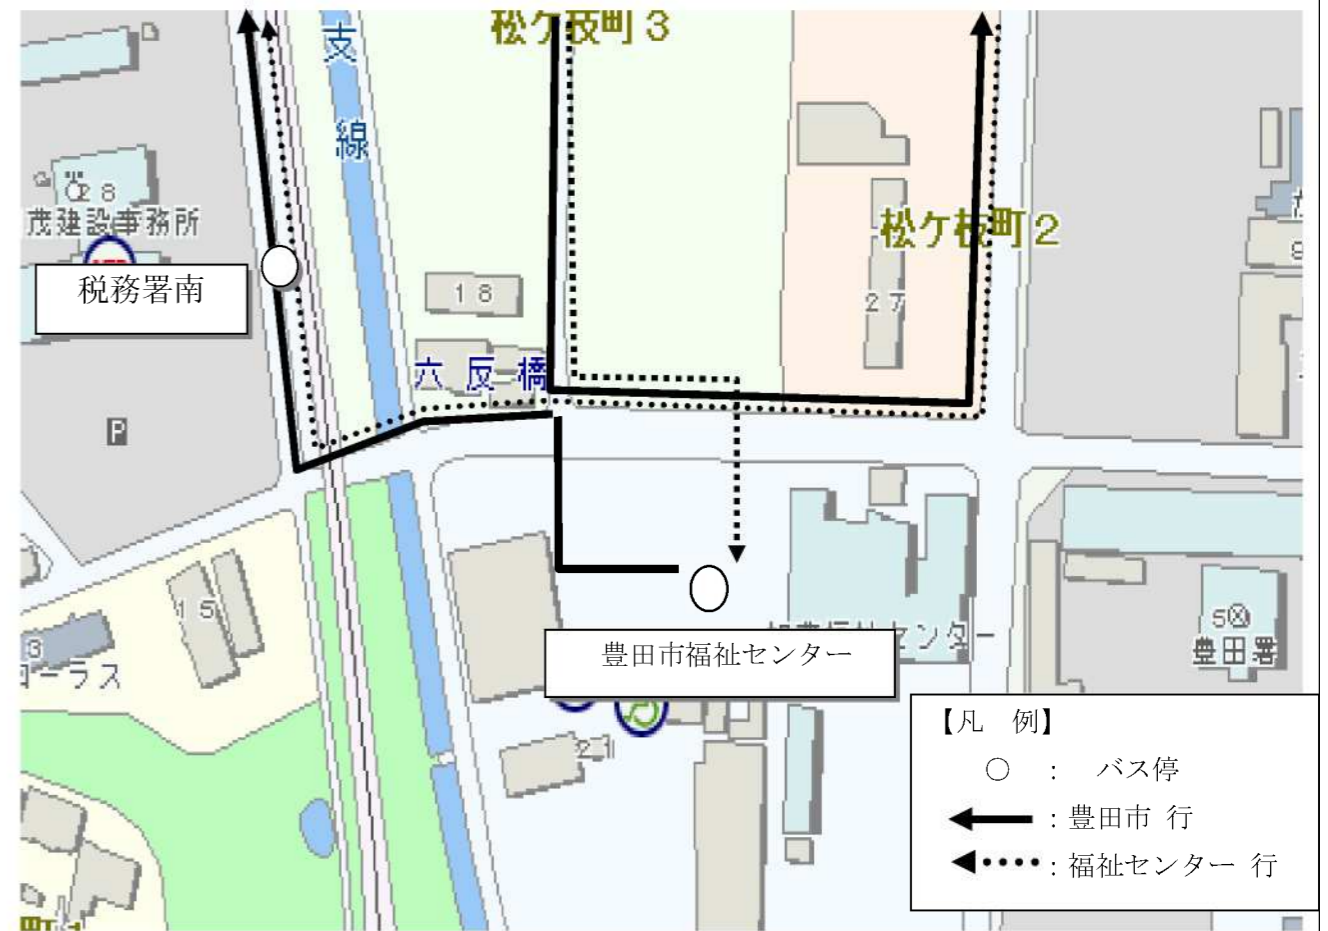

## 中心市街地玄関口バス 路線概要書

1 種 別	基幹バス	
2 路 線 名	中心市街地玄関口バス	
3 内 容	系統変更について	
4 理 由	利用者の利便性を高めるため、運行ルートの一部変更するものである。	
5 変 更 予 定 日	平成24年9月3日（月）～ 【予定】	
6 運行経路 の 概 要	<p>【上り】 豊田市福祉センター～税務署南～広路町～エコフルタウン（呼出式停留所）～元城町3丁目～市役所～豊田市（西口）</p> <p>【下り】 豊田市（西口）～市役所～元城町3丁目～エコフルタウン（呼出式停留所）～広路町～<b>税務署南</b>～<b>豊田市福祉センター</b></p>	
7 運行距離	<p>【変更前】 エコフルタウン経由 （上り）2.5 km（下り）2.1 km エコフルタウン未経由 （上り）2.3 km（下り）1.9 km</p>	<p>【変更後】 エコフルタウン経由 （上り）2.5 km（下り）<b>2.4 km</b> エコフルタウン未経由 （上り）2.3 km（下り）<b>2.2 km</b></p>
8 運行時間帯	午前8時～午後6時頃	
9 運 行 日	毎 日	
10 運行本数	平日：46便	休日：41便
11 バス停数	7箇所	

12 料金体系	料金 100円/乗車 【系統変更後も料金の変更はありません。】	
13 運行事業者	事業者名：豊栄交通株式会社	
	住 所：豊田市深田町1-126-1	電 話：74-1110
14 市の関与	運行負担金	
15 運行車両	路線バス仕様小型バス（ノンステップ）：1台	
16 接続する 公共交通等	鉄 道	<ul style="list-style-type: none"> <li>・愛知環状鉄道線（新豊田駅）</li> <li>・名鉄三河線（豊田市駅）</li> <li>・名鉄豊田線（豊田市駅）</li> </ul>
	基幹バス	<ul style="list-style-type: none"> <li>・とよたおいでんバス 藤岡・豊田線（加納経由） 保見・豊田線 小原・豊田線 藤岡・豊田線（西中山経由） 旭・豊田線 豊田・渋谷線 下山・豊田線 豊田東環状線</li> <li>・名鉄バス 矢並線 東山住宅線 豊田東市内線（古瀬間経由） 豊田市内線 星ヶ丘・豊田線 豊田西市内線</li> </ul>
	地域バス等	なし
	パークアンド ライド駐車場	なし
17 他路線との 競合区間	なし	
18 これまでの 経 緯	上り線（豊田市行き）と下り線（豊田市福祉センター）では、運行ルートが異なり、利用者から、「わかりにくい」と苦情が寄せられている。それを解決するため、改編するに至った。	

19 路線概要図

豊田市福祉センター 拡大図

系統図

【変更前】(豊田市福祉センター → 豊田市(西口))

(豊田市(西口) → 税務署南)

【変更後】(豊田市福祉センター → 豊田市(西口))

(豊田市(西口) → 豊田市福祉センター)

【平日】