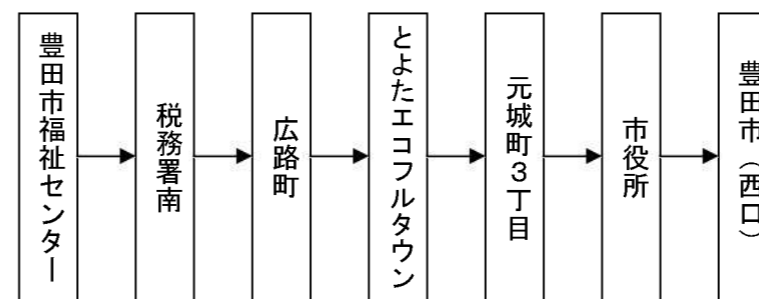

19 路線概要図

豊田市福祉センター 拡大図

系統図

【変更前】(豊田市福祉センター → 豊田市(西口))

(豊田市(西口) → 税務署南)

【変更後】(豊田市福祉センター → 豊田市(西口))

(豊田市(西口) → 豊田市福祉センター)

【平日】