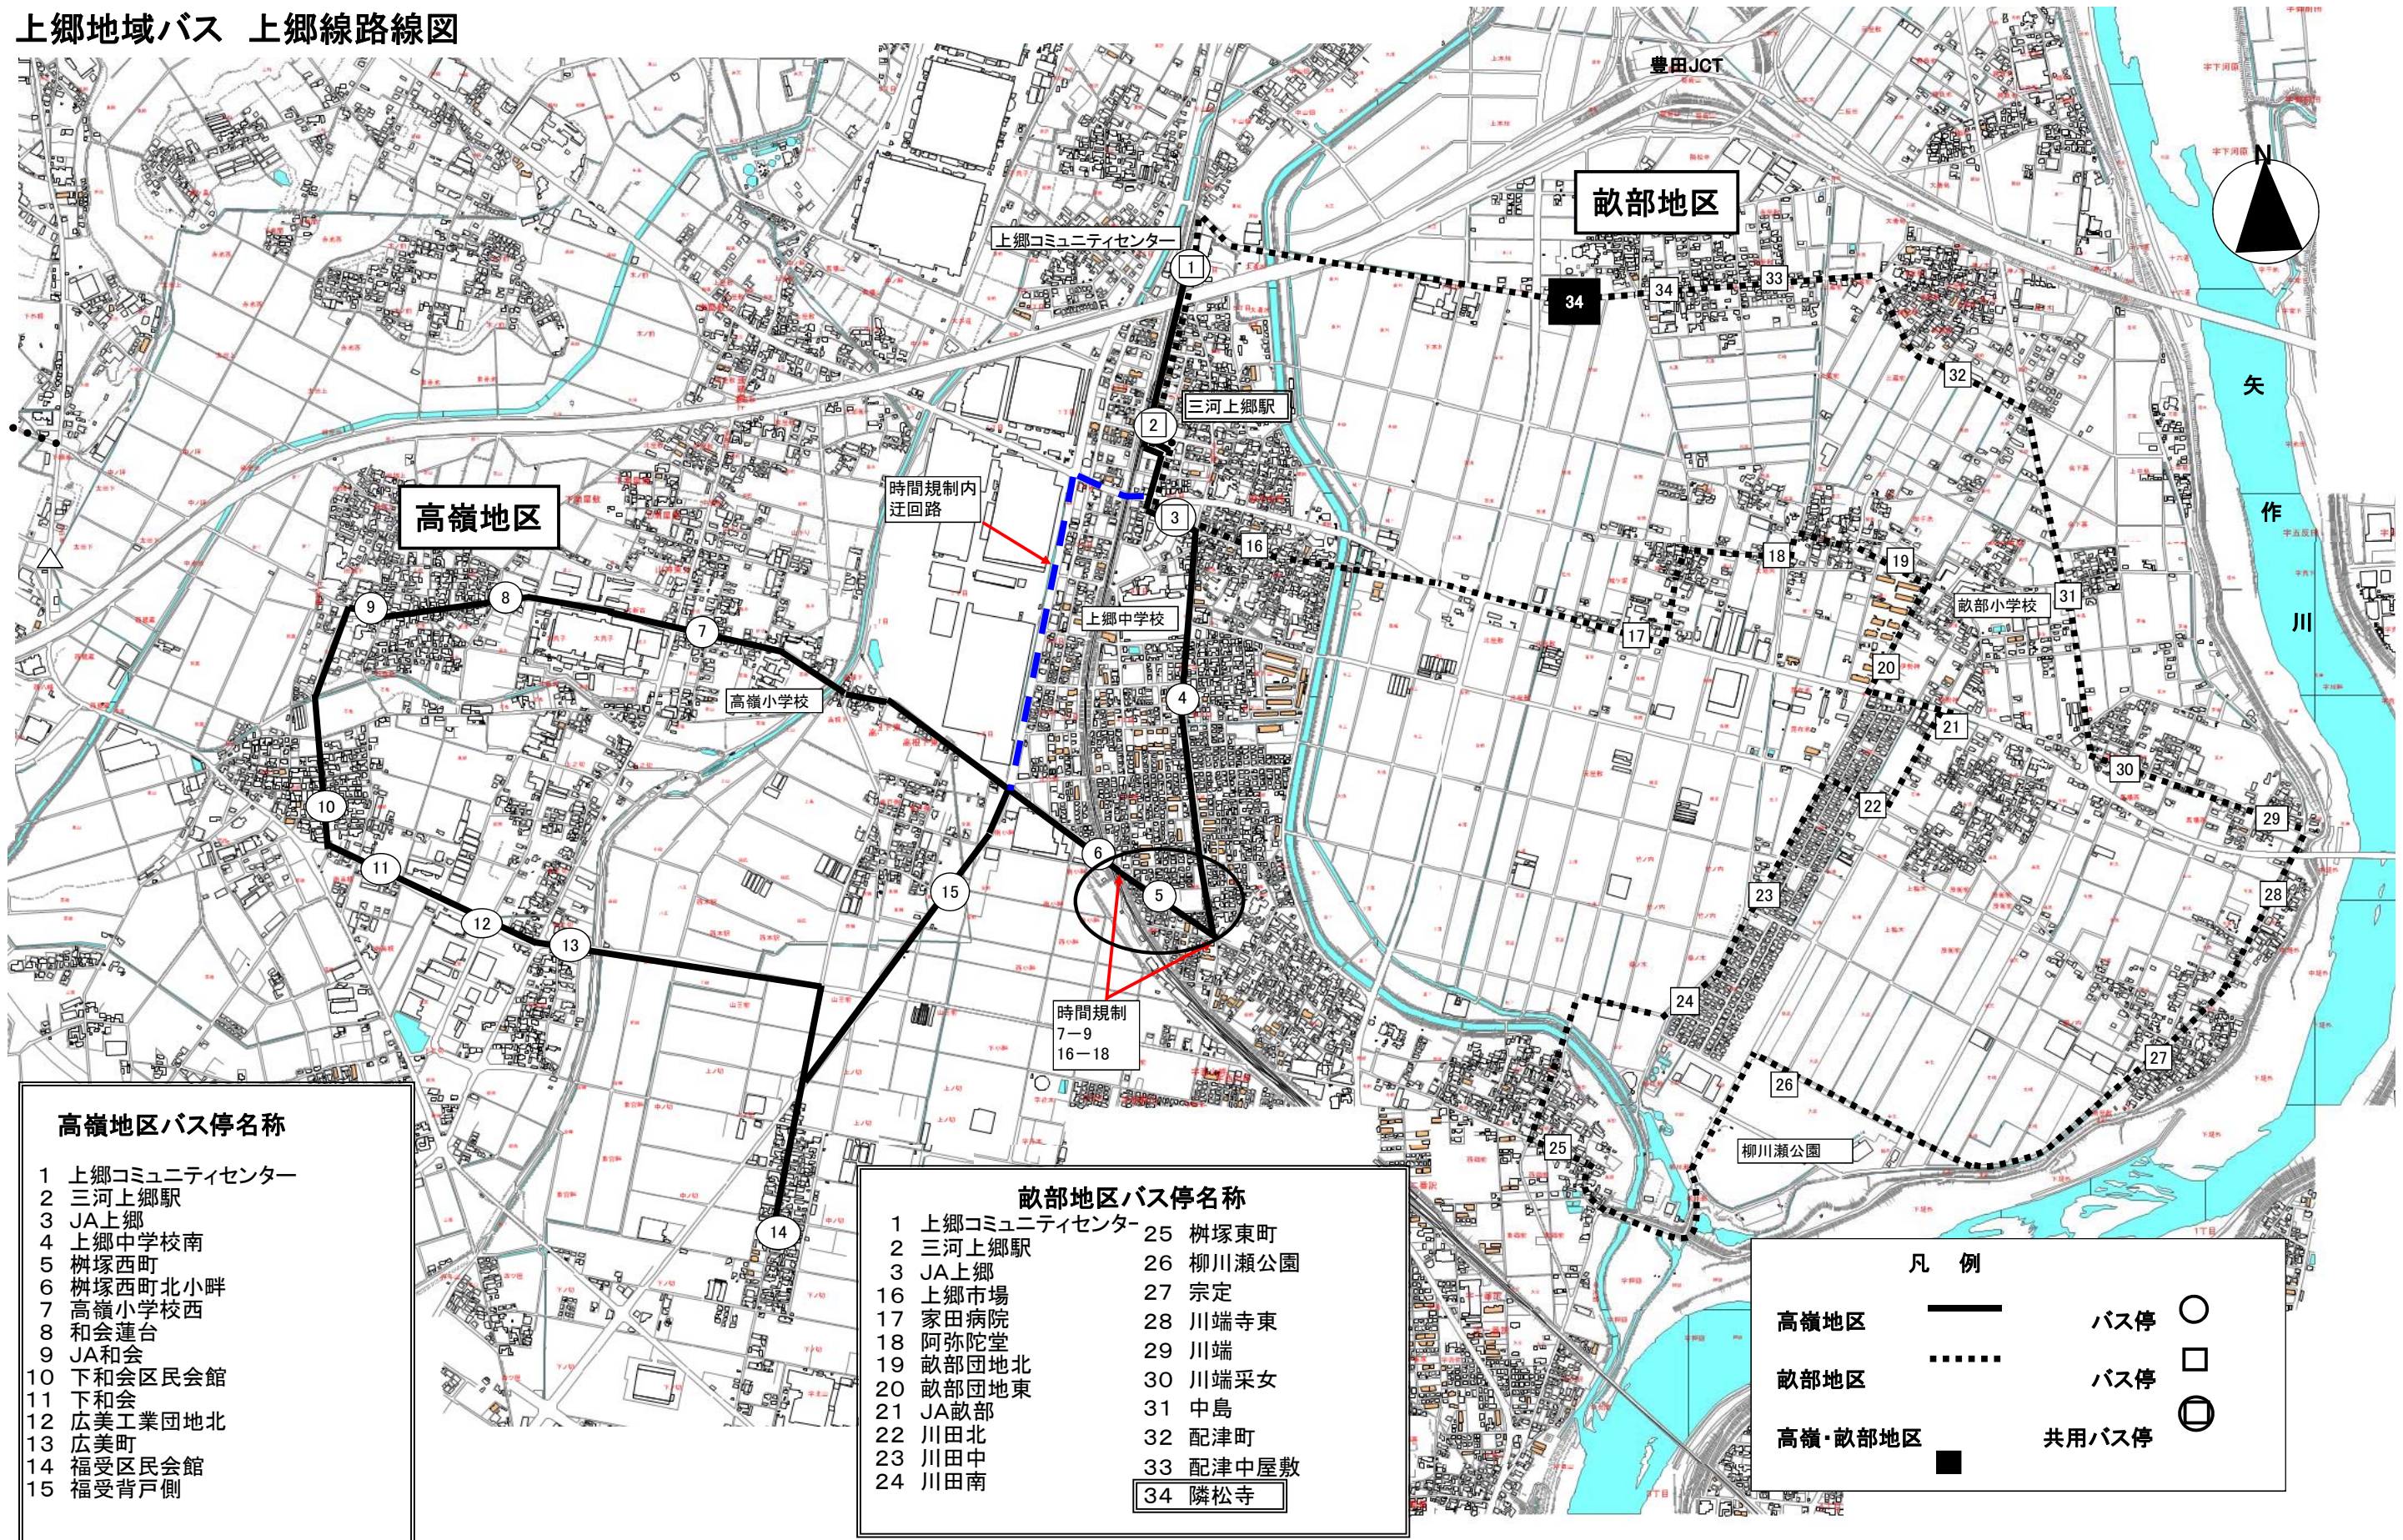

上郷地域バス 上郷線路線図

1. **高嶺地区バス停名称**
1. 1 上郷コミュニティセンター
  2. 2 三河上郷駅
  3. 3 JA上郷
  4. 4 上郷中学校南
  5. 5 榎塚西町
  6. 6 榎塚西町北小群
  7. 7 高嶺小学校西
  8. 8 和会蓮台
  9. 9 JA和会
  10. 10 下和会区民会館
  11. 11 下和会
  12. 12 広美工業団地北
  13. 13 広美町
  14. 14 福受区民会館
  15. 15 福受背戸側

1. **畝部地区バス停名称**
1. 1 上郷コミュニティセンター
  2. 2 三河上郷駅
  3. 3 JA上郷
  4. 16 上郷市場
  5. 17 家田病院
  6. 18 阿弥陀堂
  7. 19 畝部団地北
  8. 20 畝部団地東
  9. 21 JA畝部
  10. 22 川田北
  11. 23 川田中
  12. 24 川田南
  13. 25 榎塚東町
  14. 26 柳川瀬公園
  15. 27 宗定
  16. 28 川端寺東
  17. 29 川端
  18. 30 川端采女
  19. 31 中島
  20. 32 配津町
  21. 33 配津中屋敷
  22. 34 隣松寺

凡例

高嶺地区	——	バス停	○
畝部地区	.....	バス停	□
高嶺・畝部地区	■	共用バス停	○□