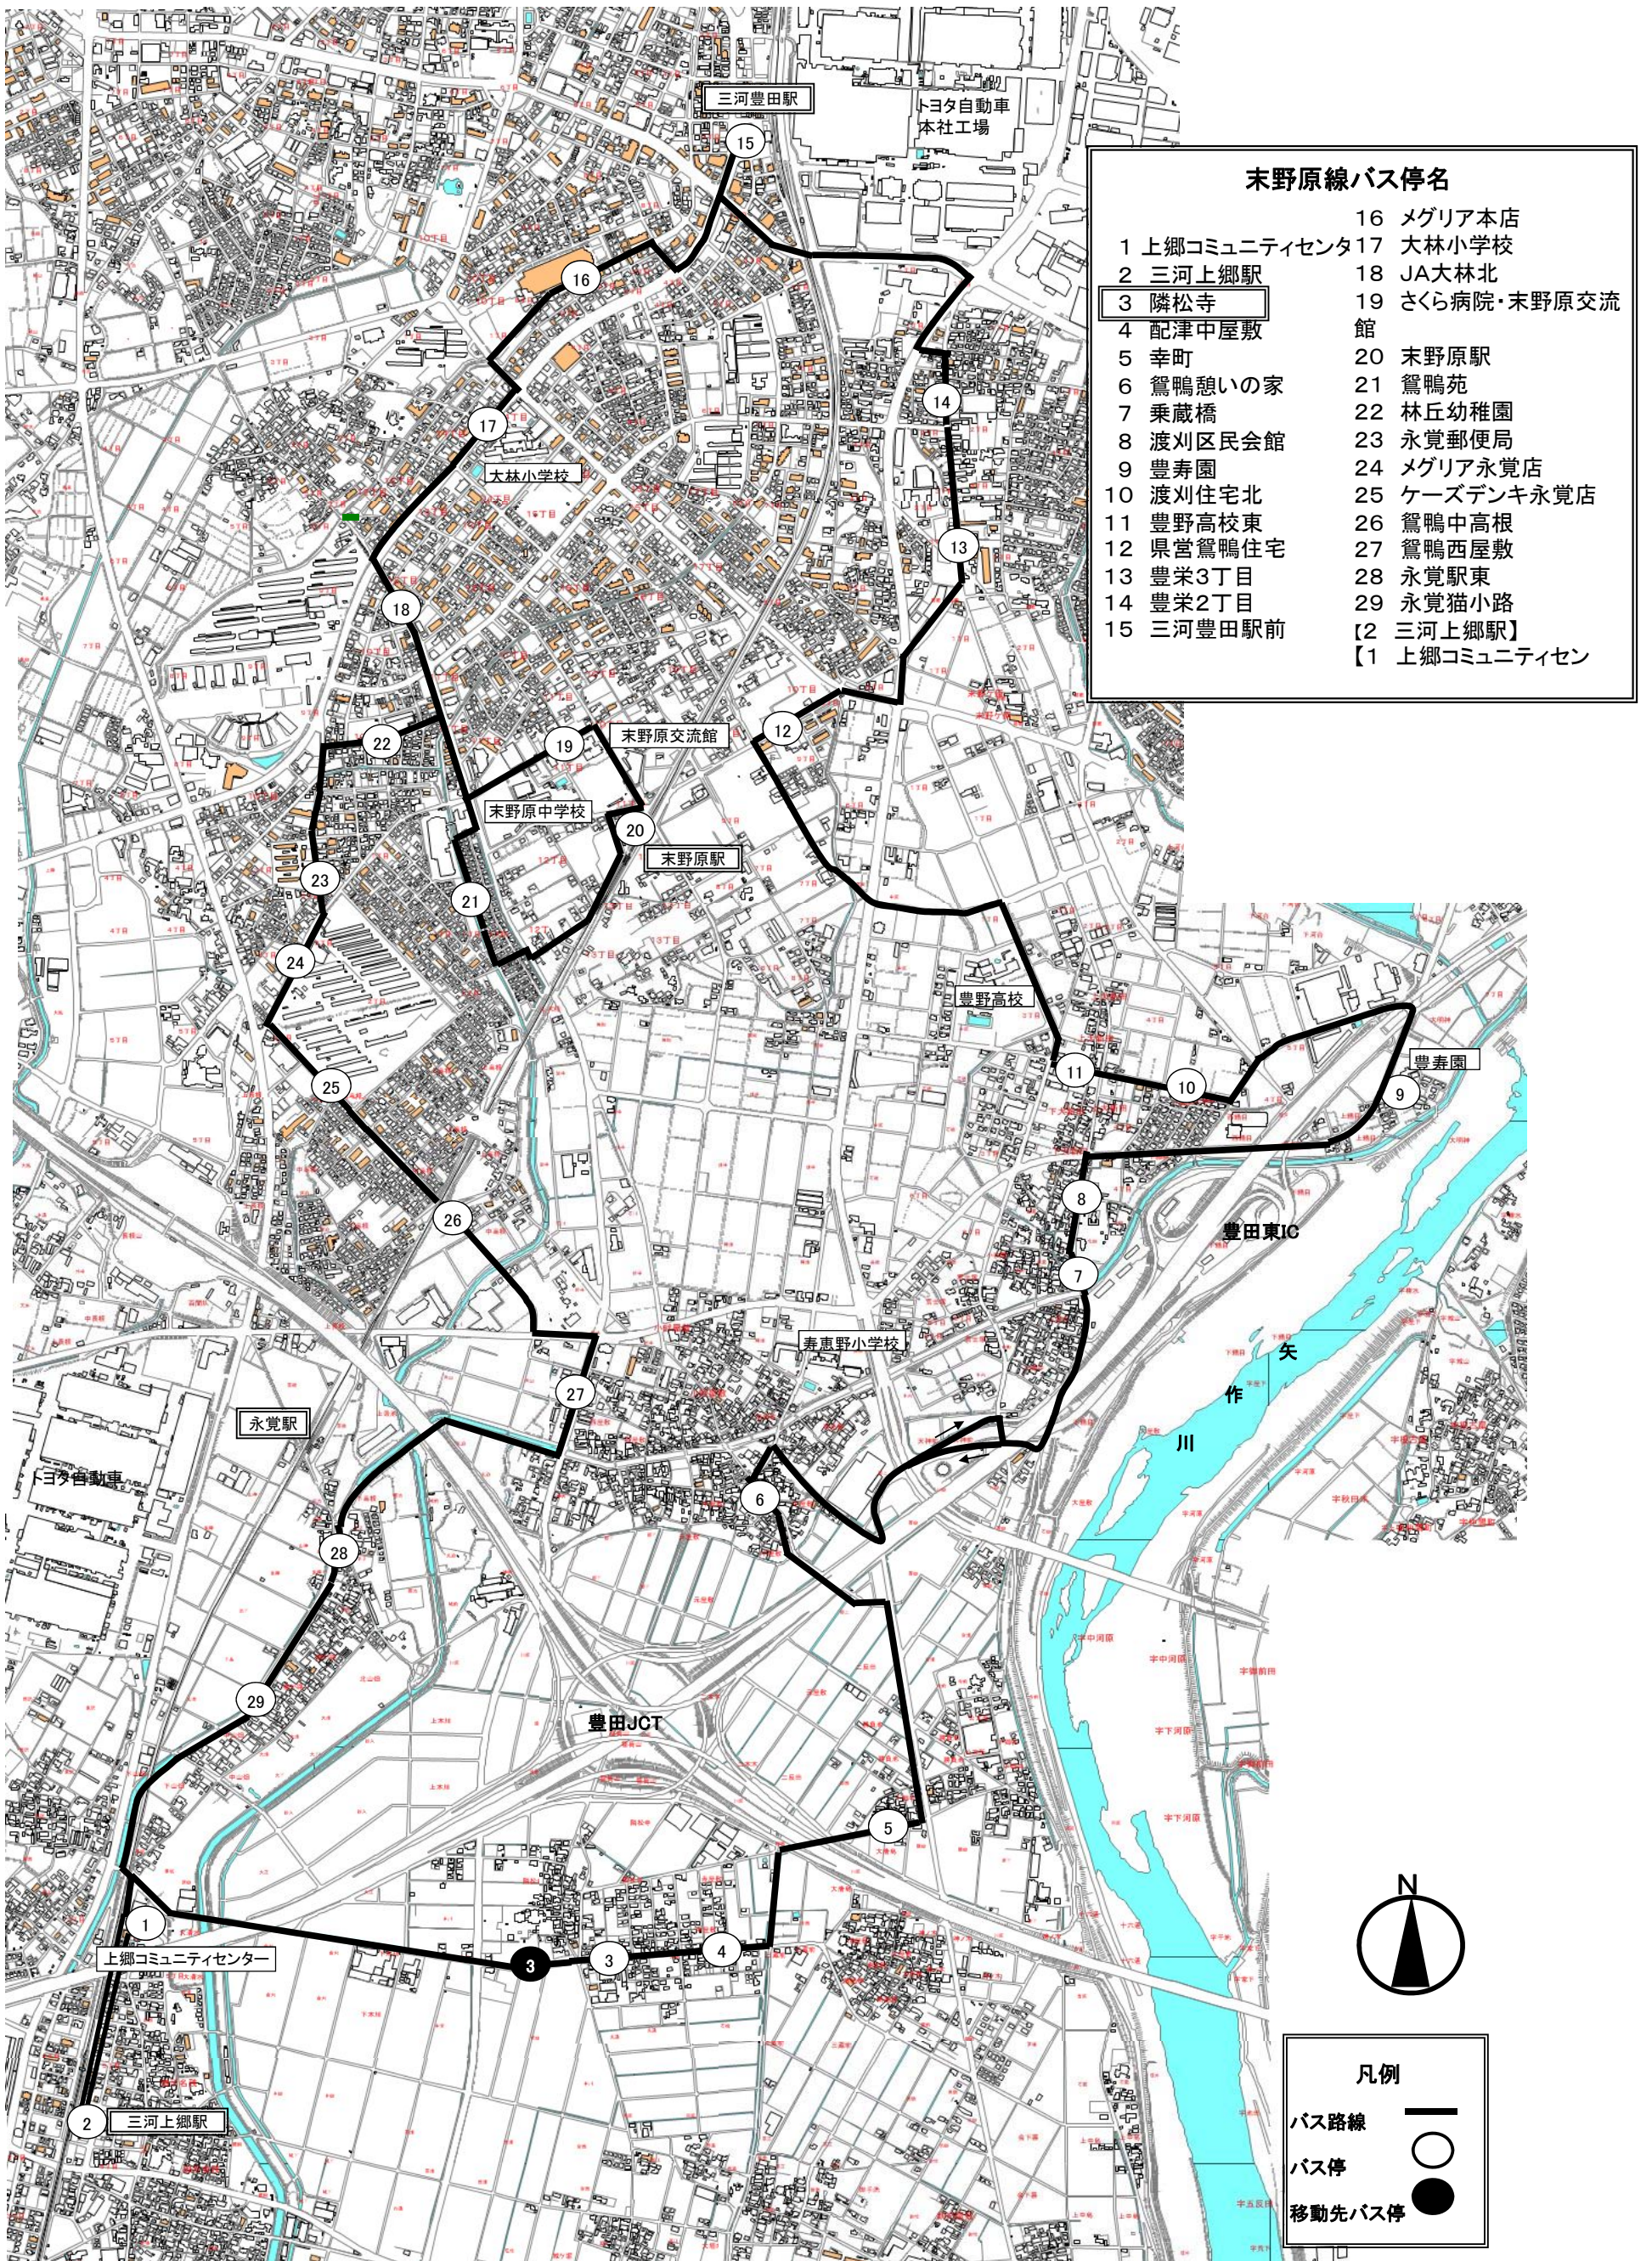

上郷地域バス 末野原線路線図

末野原線バス停名

1 上郷コミュニティセンター	16 メグリア本店
2 三河上郷駅	17 大林小学校
3 隣松寺	18 JA大林北
4 配津中屋敷	19 さくら病院・末野原交流館
5 幸町	20 末野原駅
6 鴛鴦憩いの家	21 鴛鴦苑
7 乗蔵橋	22 林丘幼稚園
8 渡刈区民会館	23 永覚郵便局
9 豊寿園	24 メグリア永覚店
10 渡刈住宅北	25 ケーズデンキ永覚店
11 豊野高校東	26 鴛鴦中高根
12 県営鴛鴦住宅	27 鴛鴦西屋敷
13 豊栄3丁目	28 永覚駅東
14 豊栄2丁目	29 永覚猫小路
15 三河豊田駅前	[2 三河上郷駅]
	[1 上郷コミュニティセン

凡例

- バス路線 —
- バス停 ○
- 移動先バス停 ●