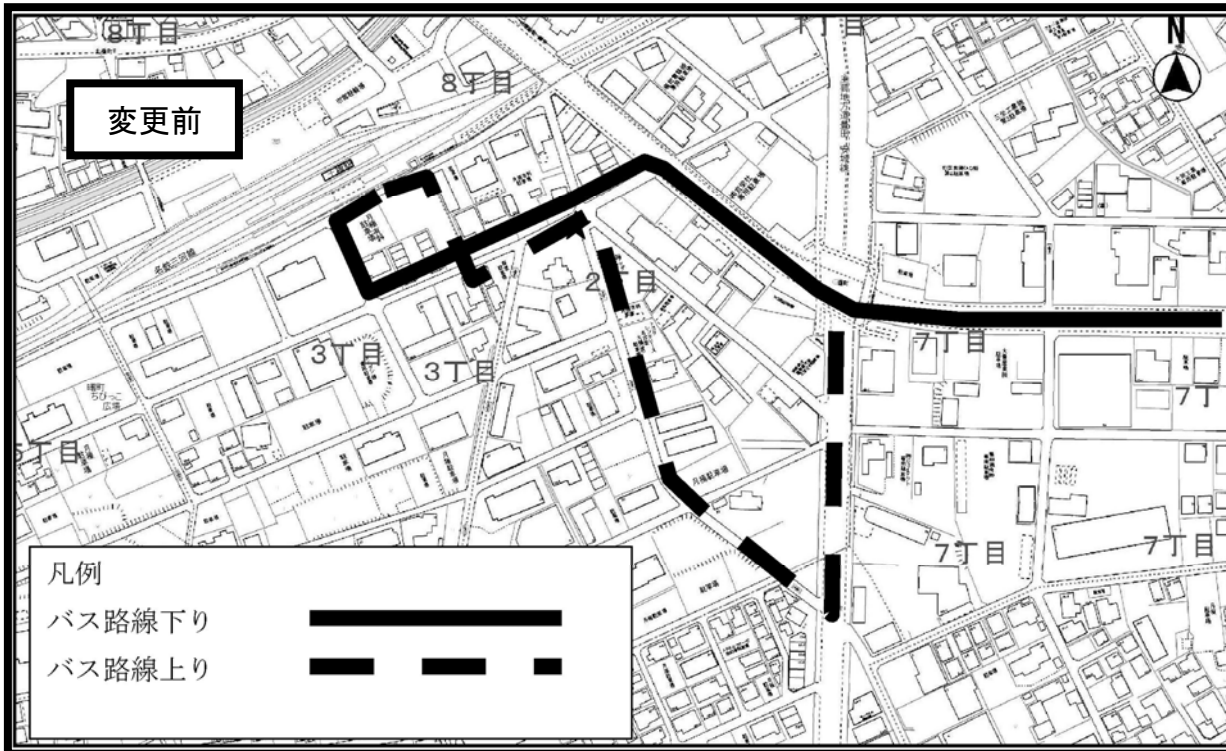

路線概要図

経路変更については、区画整理事業の進捗によって、変更日に変動があります。