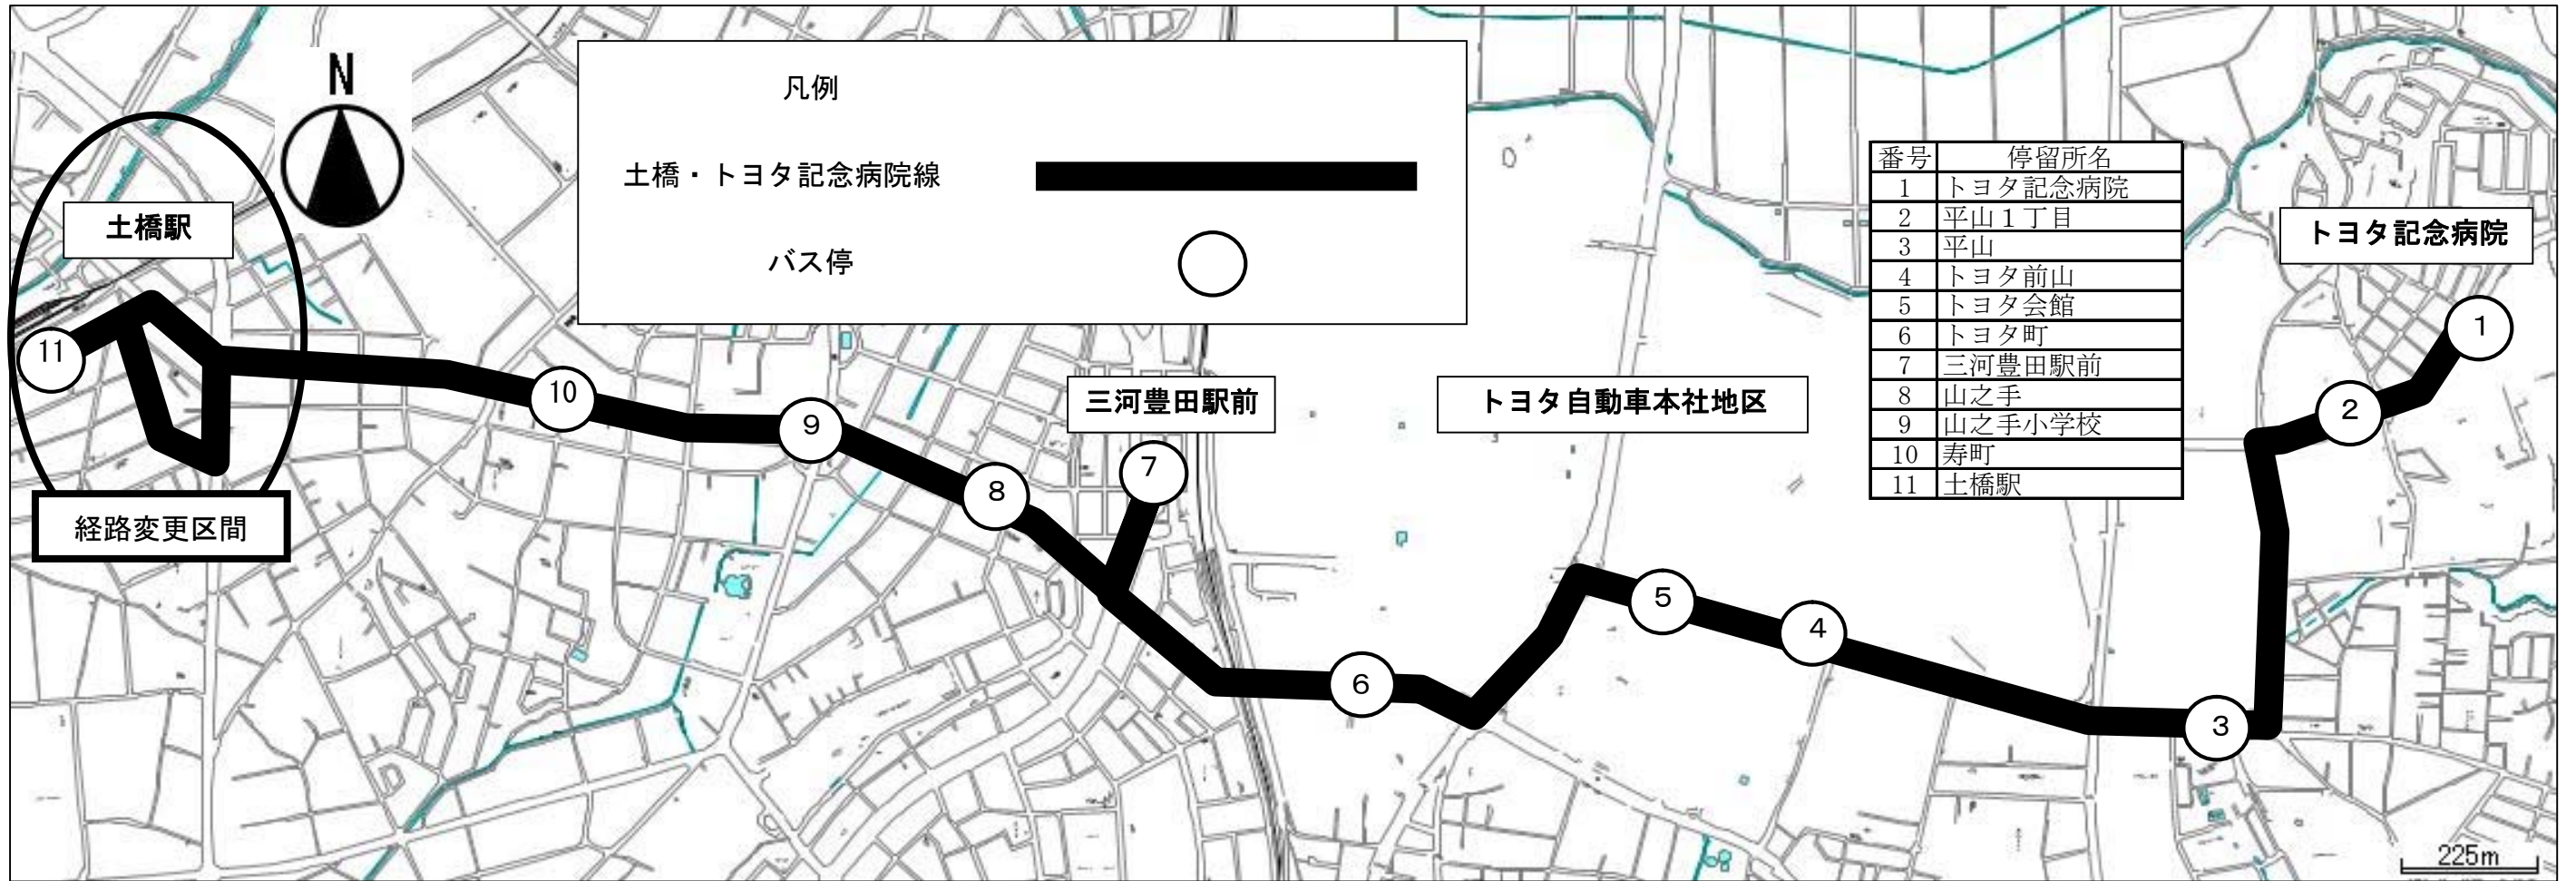

路線概要図

経路変更については、区画整理事業の進捗によって、変更日に変動があります。