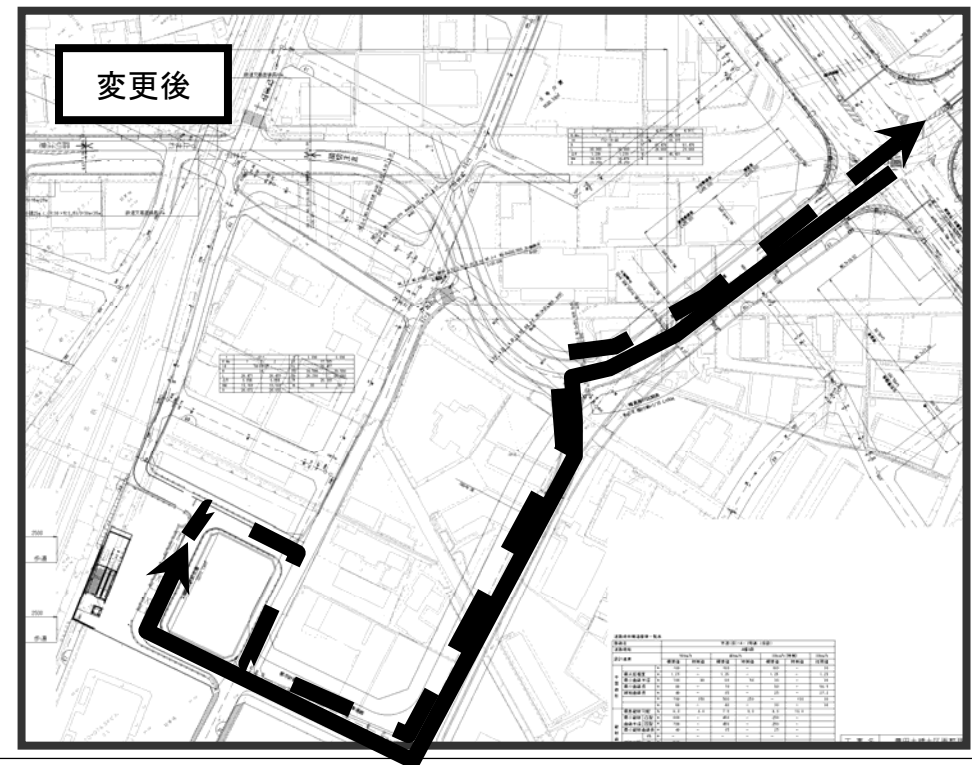

経路変更については、区画整理事業の進捗によって、変更日に変動があります。