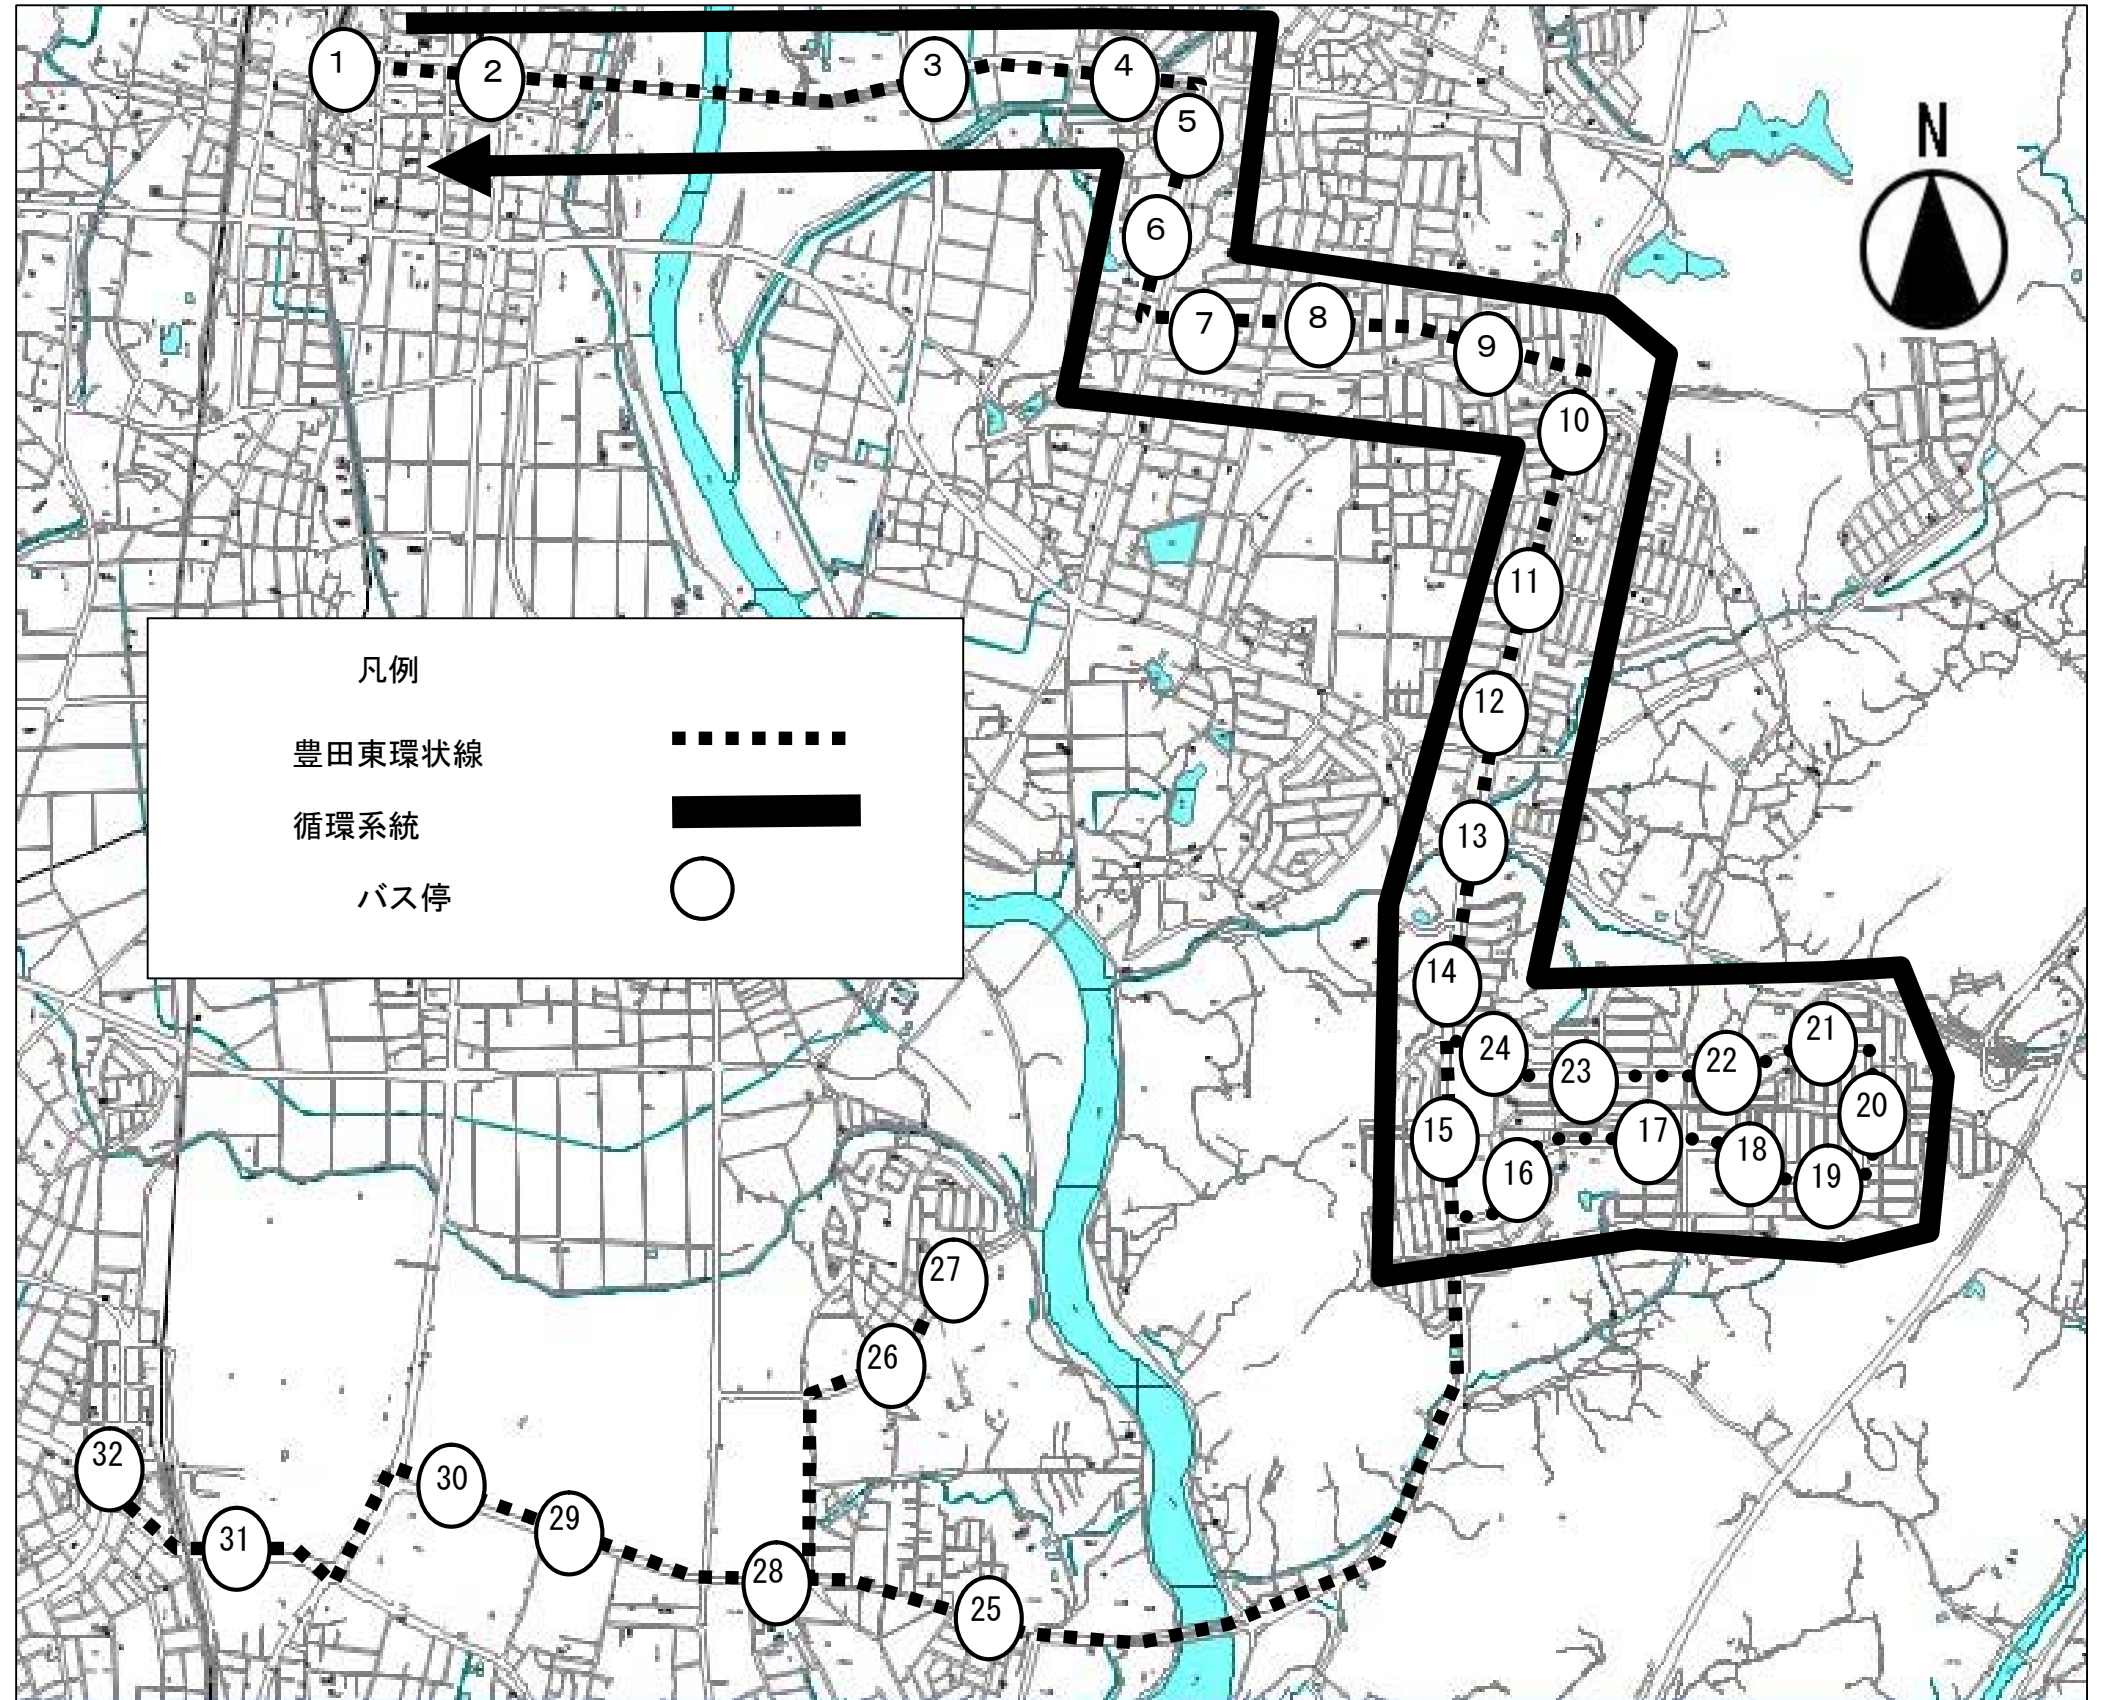

バス路線概要書

1 種 別	基幹バス		
2 路 線 名	豊田東環状線		
3 内 容	ダイヤ改正		
4 変更理由	当該路線の現在の利用実態、企業連携のためにダイヤを改正する。		
5 運行開始 予定日	平成26年4月1日（火）		
6 運行経路の 概要	豊田市～神池台～五ヶ丘～トヨタ記念病院（一部）～トヨタ会館～三河豊田駅前		
7 運行距離	上り	トヨタ記念病院経由	16.4km
		トヨタ記念病院未経由	14.2km
	下り	トヨタ記念病院経由	15.6km
		トヨタ記念病院未経由	13.4km
	循環	豊田市～紫橋～五ヶ丘ニュータウン～豊田市 15.0km	
8 運行時間帯	午前5時台 ～ 午後10時台 (トヨタ記念病院経由 午前8時台 ～ 午後4時台)		
9 運 行 日	毎 日		
	平日 ダイヤ	変更前	平日
		変更後	平日、成人の日、建国記念の日、春分の日、海の日、敬老の日、秋分の日、体育の日、文化の日、勤労感謝の日、天皇誕生日、振替休日
	土休日 ダイヤ	変更前	土曜日、日曜日、祝日、振替休日、1月1日、1月2日、1月3日、8月13日、8月14日、8月15日、12月29日、12月30日、12月31日
変更後		土曜日、日曜日、1月1日、1月2日、1月3日、昭和の日、憲法記念日、みどりの日、こどもの日、8月13日、8月14日、8月15日、12月29日、12月30日、12月31日	
10 運行本数	平日 ダイヤ	豊田市 → 三河豊田駅前 36便 → 39便 三河豊田駅前 → 豊田市 35便 → 36便 豊田市～五ヶ丘～豊田市（循環） 9便 → 7便	土休日 ダイヤ
		豊田市 → 三河豊田駅前 22便 → 16便 三河豊田駅前 → 豊田市 22便 → 14便 豊田市～五ヶ丘～豊田市（循環） 6便 → 13便	

11 料金体系	基幹バス料金体系 料金（100円～300円） ※ただし、豊田市～泉町間は名鉄バスとの競合区間のため、名鉄バス運賃体系を一部導入。	
12 変更の経緯	<ul style="list-style-type: none"> 公共交通評価会議による評価結果に基づく改編 沿線地域・関係機関・沿線企業には説明済み 	
13 接続する 公共交通等	鉄 道	<ul style="list-style-type: none"> 名鉄三河線、豊田線（豊田市駅） 愛知環状鉄道線（新豊田駅、三河豊田駅）
	基幹バス	<ul style="list-style-type: none"> とよたおいでんバス 藤岡・豊田線（加納経由） 保見・豊田線 小原・豊田線 藤岡・豊田線（西中山経由） 豊田・渋谷線 下山・豊田線 中心市街地玄関口バス 旭・豊田線（豊田市ほか） 土橋・トヨタ記念病院線（三河豊田駅前ほか） 名鉄バス 矢並線 東山住宅線 豊田東市内線（古瀬間町経由） 豊田市内線 星ヶ丘・豊田線 九久平線 豊田西市内線（豊田市ほか）
	地域バス等	<ul style="list-style-type: none"> 水源東バス（平山ほか）
	パークアンド ライド駐車場	なし
14 他路線との 競合区間	<ul style="list-style-type: none"> とよたおいでんバス 豊田市～喜多町4丁目（小原・豊田線 藤岡・豊田線（西中山経由）） 豊田市～泉町 （下山・豊田線） 豊田市～広川町7丁目（豊田・渋谷線、旭・豊田線） トヨタ記念病院～三河豊田駅前（土橋・トヨタ記念病院線） 地域バス 平山～トヨタ記念病院（水源東バス） 名鉄バス 豊田市～喜多町四丁目（豊田東市内線（古瀬間町経由） 矢並線 東山住宅線） 豊田市～トヨタ記念病院（豊田市内線） 豊田市～泉町（九久平線） 	
15 事業者	事業者 名鉄バス株式会社 豊田営業所	
	所在地 豊田市神田町2丁目10番地	電話 0565-32-1371
16 使用車両	大型ハイブリッドバス 8台	

17 路線概要図

番号	バス停名称
1	豊田市
2	喜多町4丁目
3	豊田スタジアム東
4	広川町7丁目
5	広川町11丁目
6	広川町9丁目
7	美里1丁目
8	神池台
9	宝来町4丁目
10	香九礼橋
11	香九礼
12	泉町1丁目
13	泉町
14	五ヶ丘1丁目
15	五ヶ丘ニュータウン
16	五ヶ丘小学校前
17	五ヶ丘公園
18	五ヶ丘6丁目西
19	五ヶ丘6丁目
20	万葉の丘
21	五ヶ丘8丁目
22	見晴らしの丘
23	ふたつやま公園
24	紫橋
15	五ヶ丘ニュータウン
25	水源平和
26	平山1丁目
27	トヨタ記念病院
26	平山1丁目
28	平山
29	トヨタ前山
30	トヨタ会館
31	トヨタ町
32	三河豊田駅前