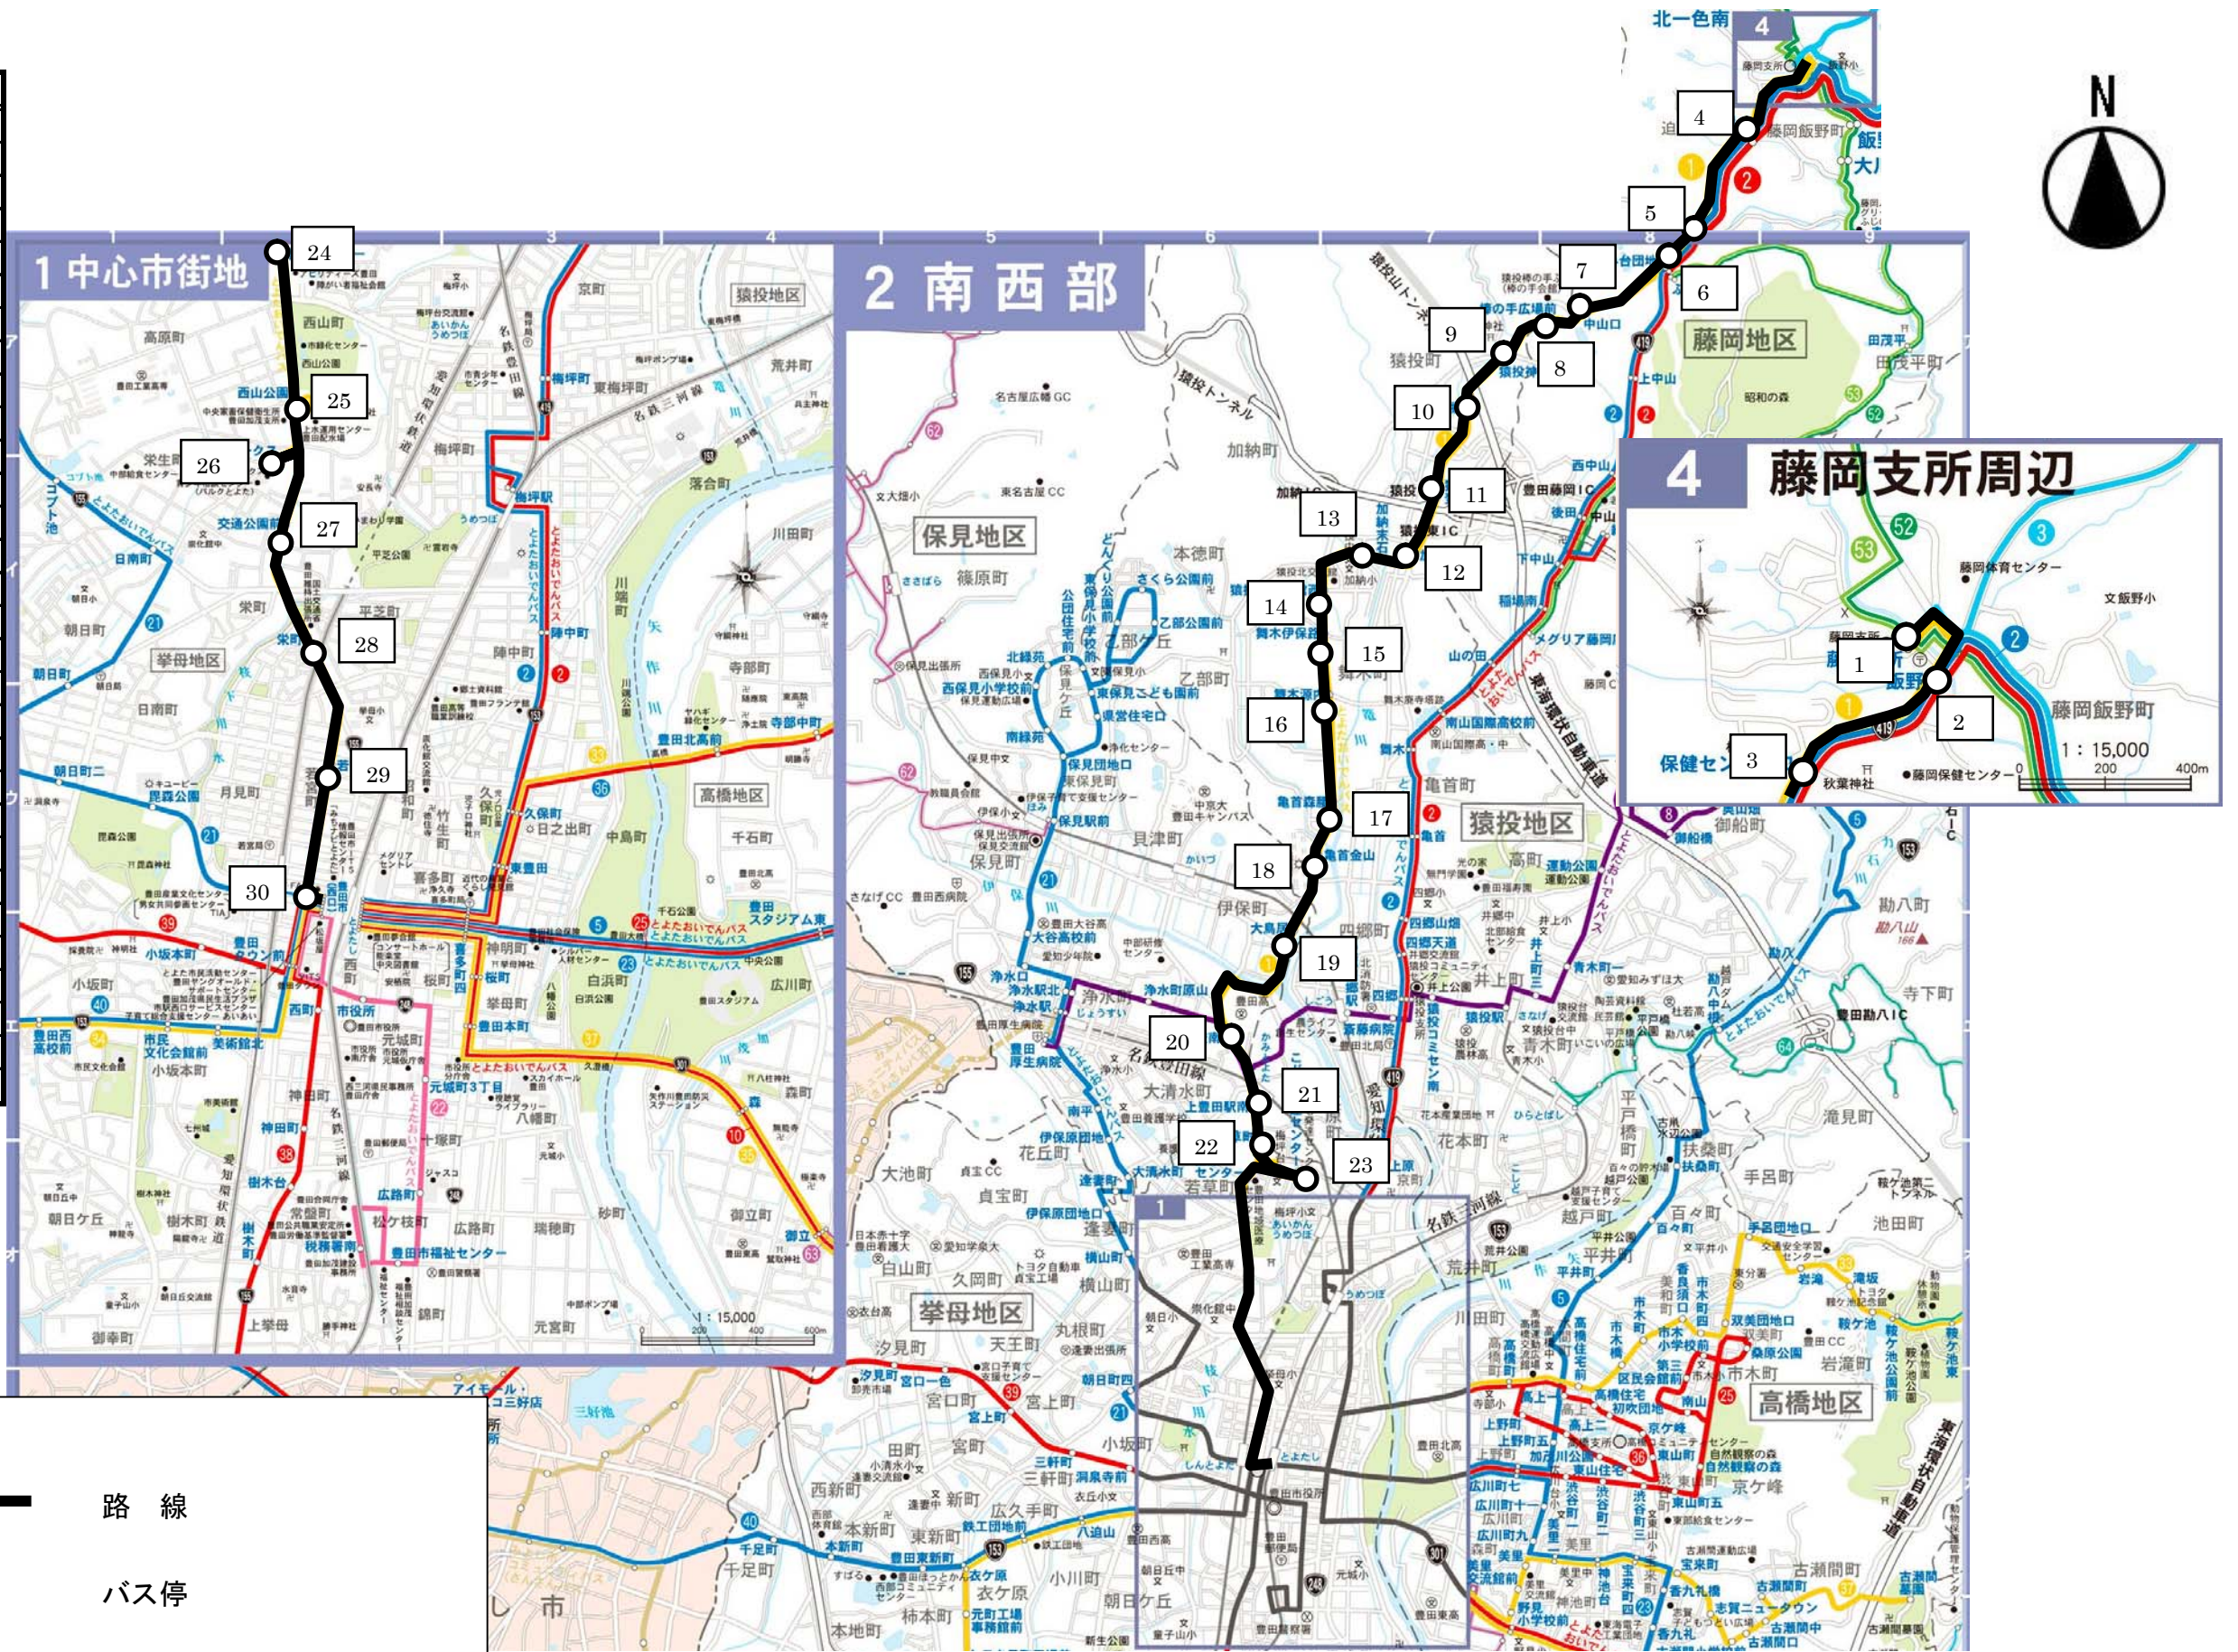

バス路線概要書

資料 1 1

1 種 別	基幹バス			
2 路 線 名	藤 岡 ・ 豊 田 線 （ 加 納 経 由 ）			
3 内 容	①ダイヤの改正（便数の変更） ②系統の廃止			
4 変更理由	①ダイヤに恒常的な遅れが発生していたため、遅れを考慮したダイヤに改正する。 ②利用実態から利用者の少ない系統を廃止する。			
5 運行開始 予 定 日	平成26年4月1日（火）			
6 運行経路 の 概 要	飯野～深見～猿投神社～加納～亀首金山～豊田高校南～上豊田南～医療センター～豊田市			
7 運行系統	変更前		変更後	
	①豊田市－藤岡支所 A けやきワークス こども発達センター経由 B けやきワークス経由 C けやきワークス こども発達センター未経由 ②豊田市－医療センター		①豊田市－藤岡支所 A けやきワークス こども発達センター経由 B けやきワークス経由 C けやきワークス こども発達センター未経由	
8 運行距離	変更前		変更後	
	①A 17.7km B 16.7km C 16.3km ② 3.0km		①A 17.7km B 16.7km C 16.3km	
9 運行時間帯	午前6時台 ～ 午後9時台			
10 運 行 日	毎 日			
11 運行本数	変更前		変更後	
	平 日	27便 (豊田市－藤岡支所 23便 豊田市－医療センター 4便)	平 日	24便
	土 休 日	20便 (豊田市－藤岡支所 20便)	土 休 日	20便

20 路線概要図

番号	バス停名
1	藤岡支所
2	飯野
3	保健センター口
4	迫
5	深見
6	ふかみ台団地
7	中山口
8	棒の手広場前
9	猿投神社前
10	猿投神郷
11	猿投登山口
12	加納
13	加納末石
14	猿投北交流館西
15	舞木伊保路
16	舞木源内
17	亀首森腰
18	亀首金山
19	大鳥居
20	豊田高校南
21	上豊田駅南
22	若草町
23	こども発達センター
24	医療センター
25	西山公園
26	けやきワークス
27	交通公園前
28	栄町
29	若宮町5丁目
30	豊田市