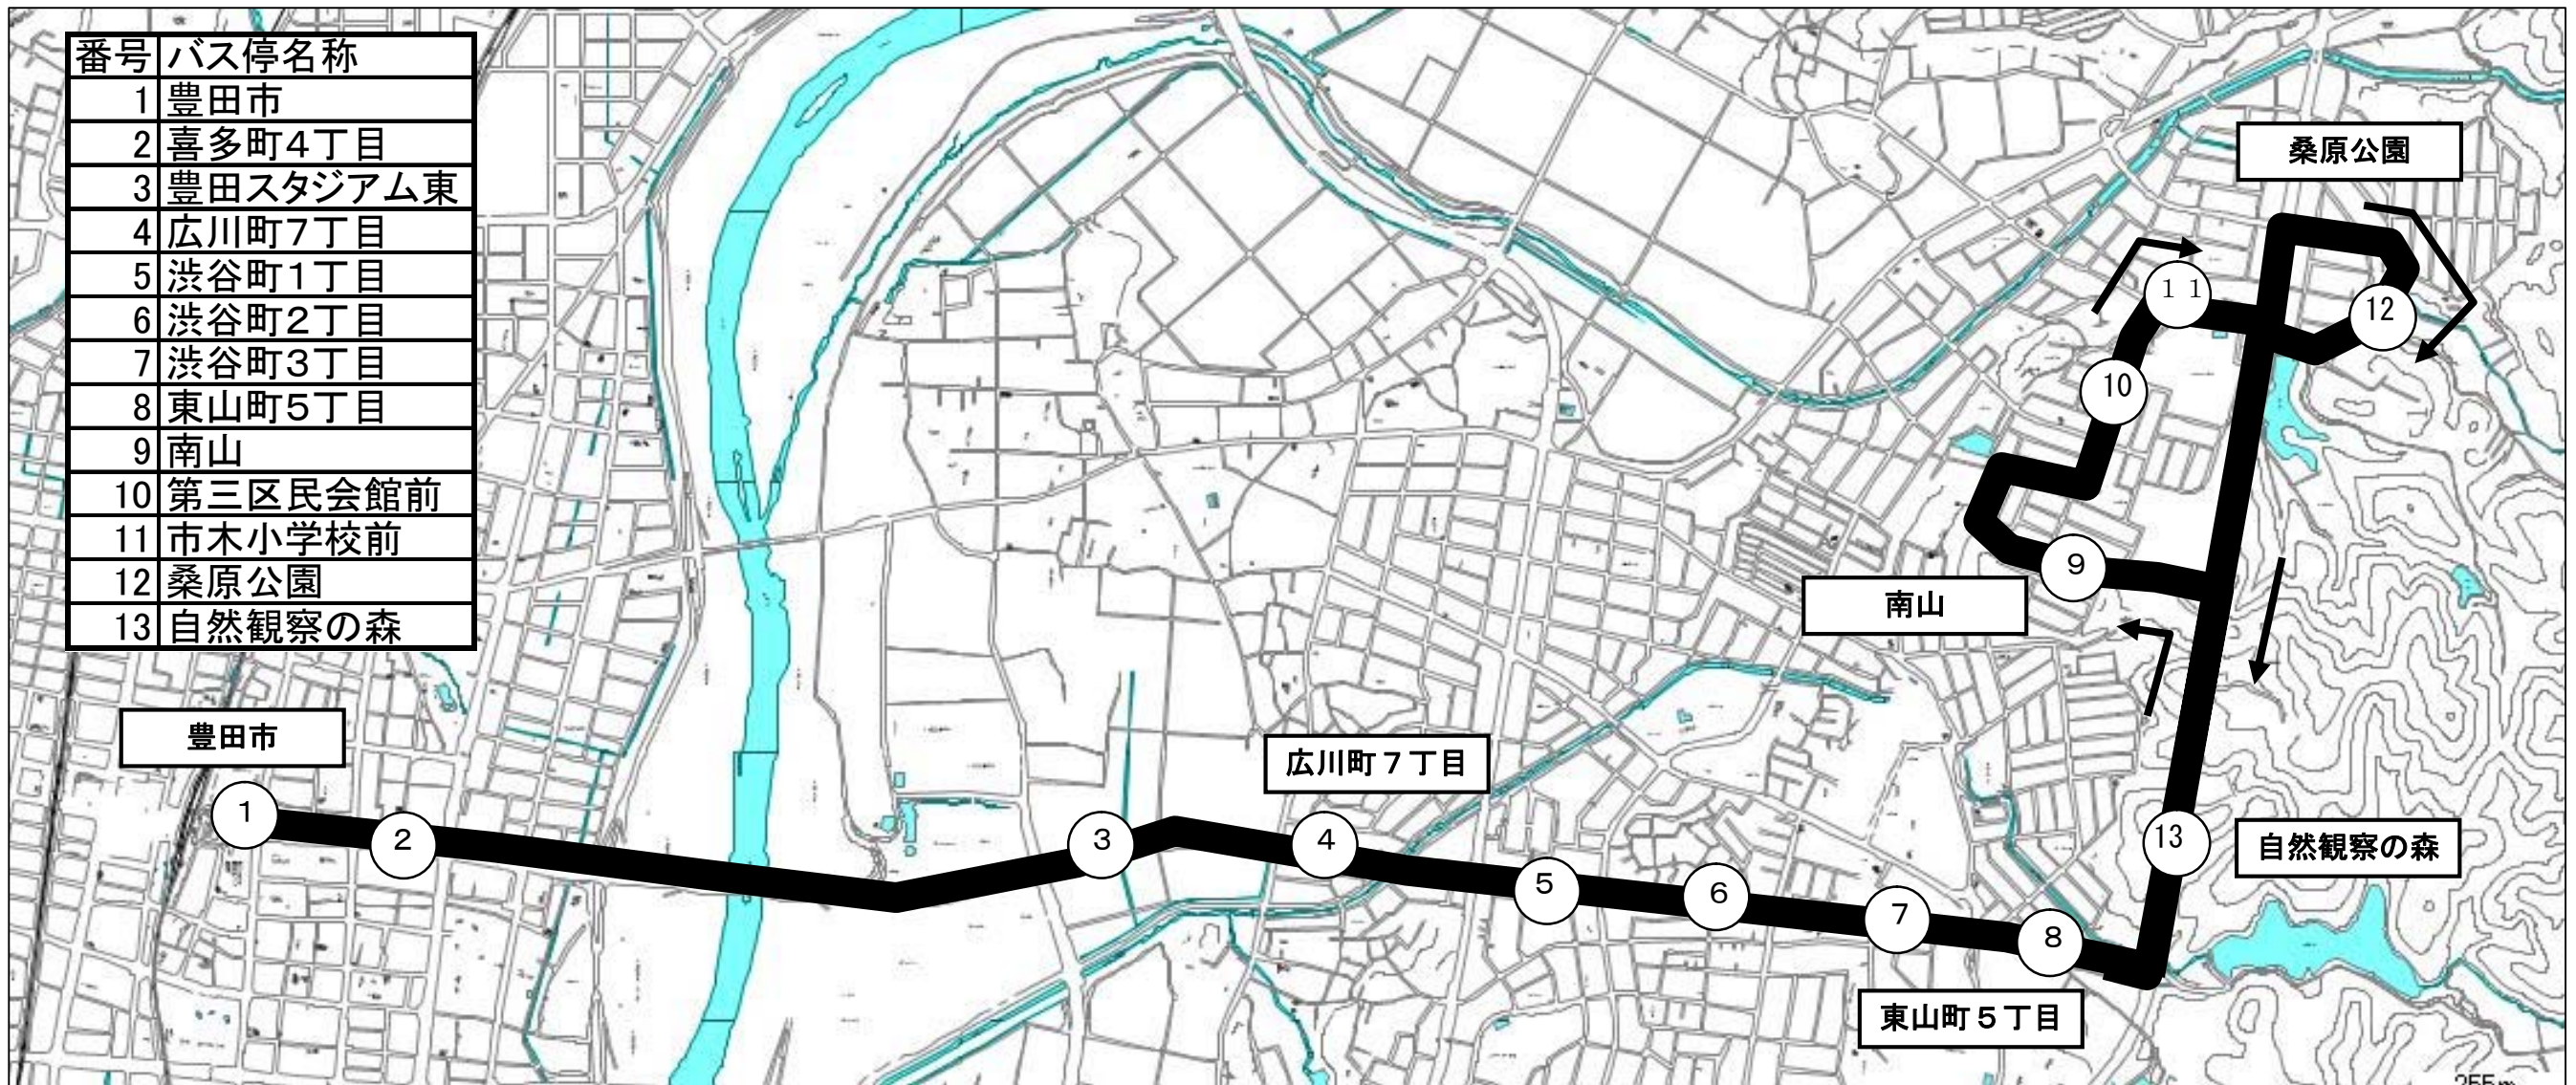

19 路線概要図

凡例	
既存路線	
既設バス停