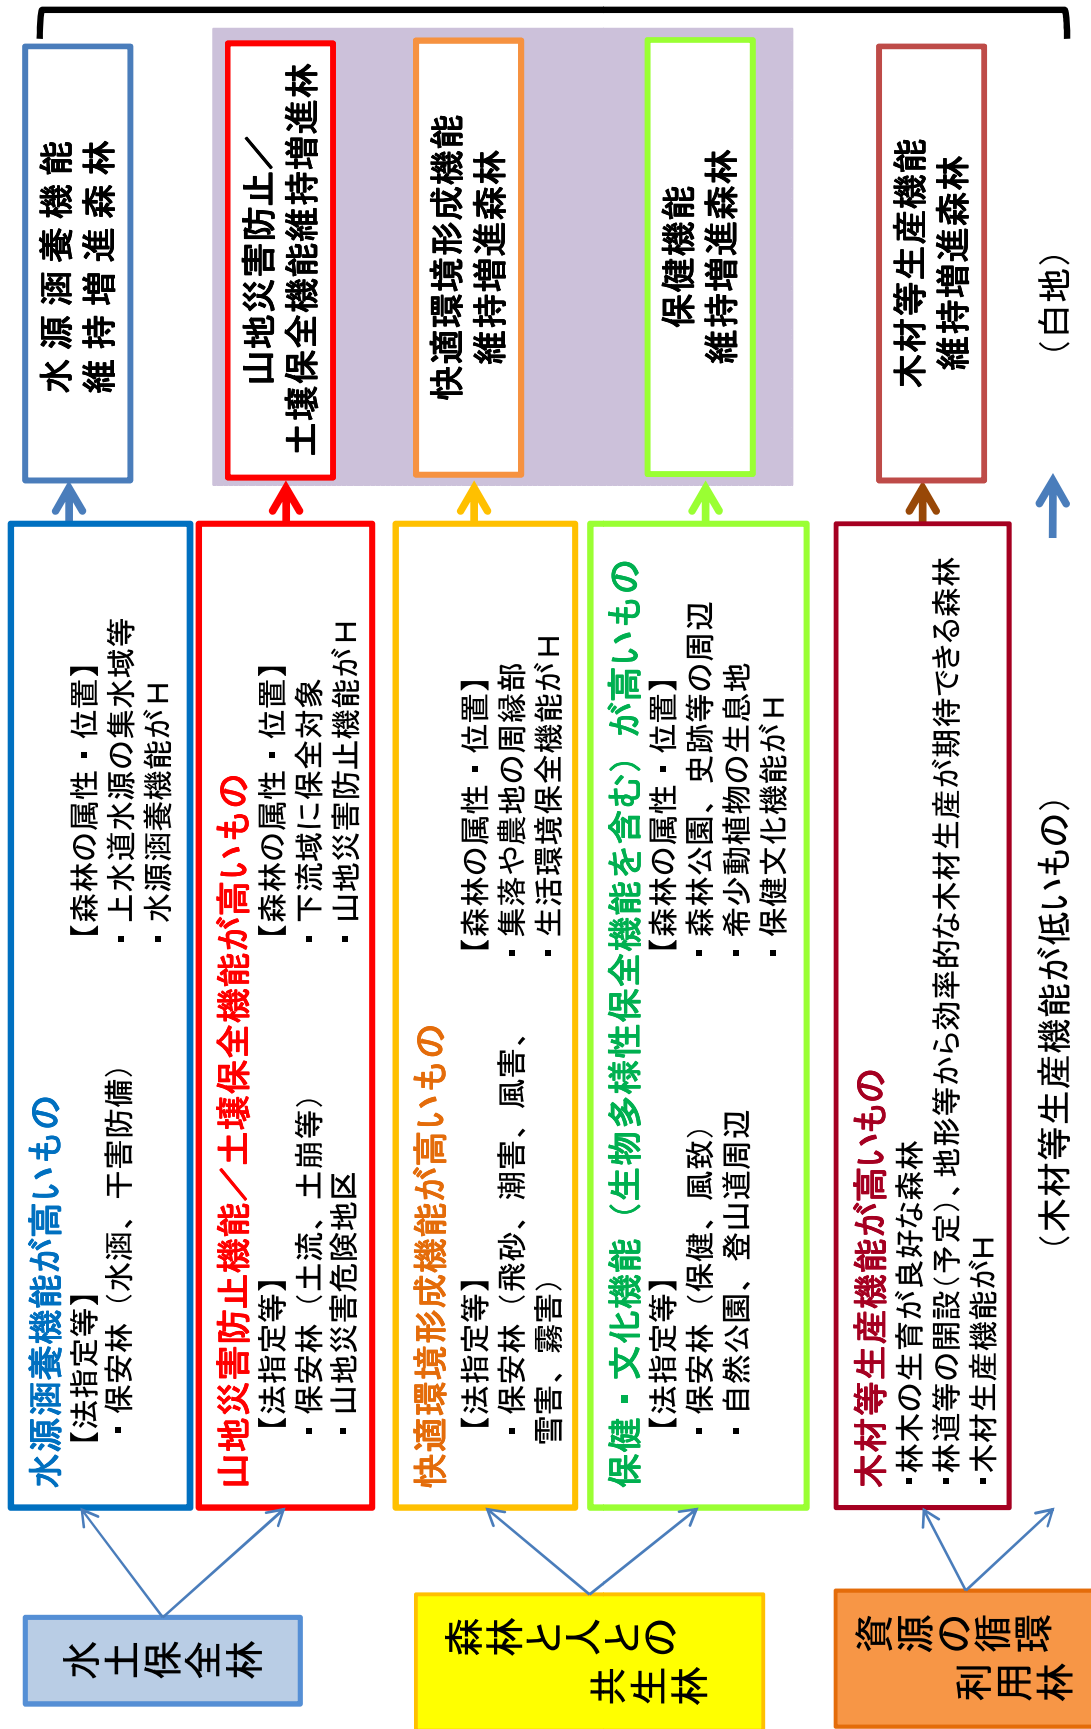

区域が重複することもある

現行の3区分を参考にした公益的機能別施業森林等の区域の設定(イメージ)

※水土保全林、森林と人との共生林において、木材等生産機能が高いものについても、木材等生産機能維持増進森林の候補。