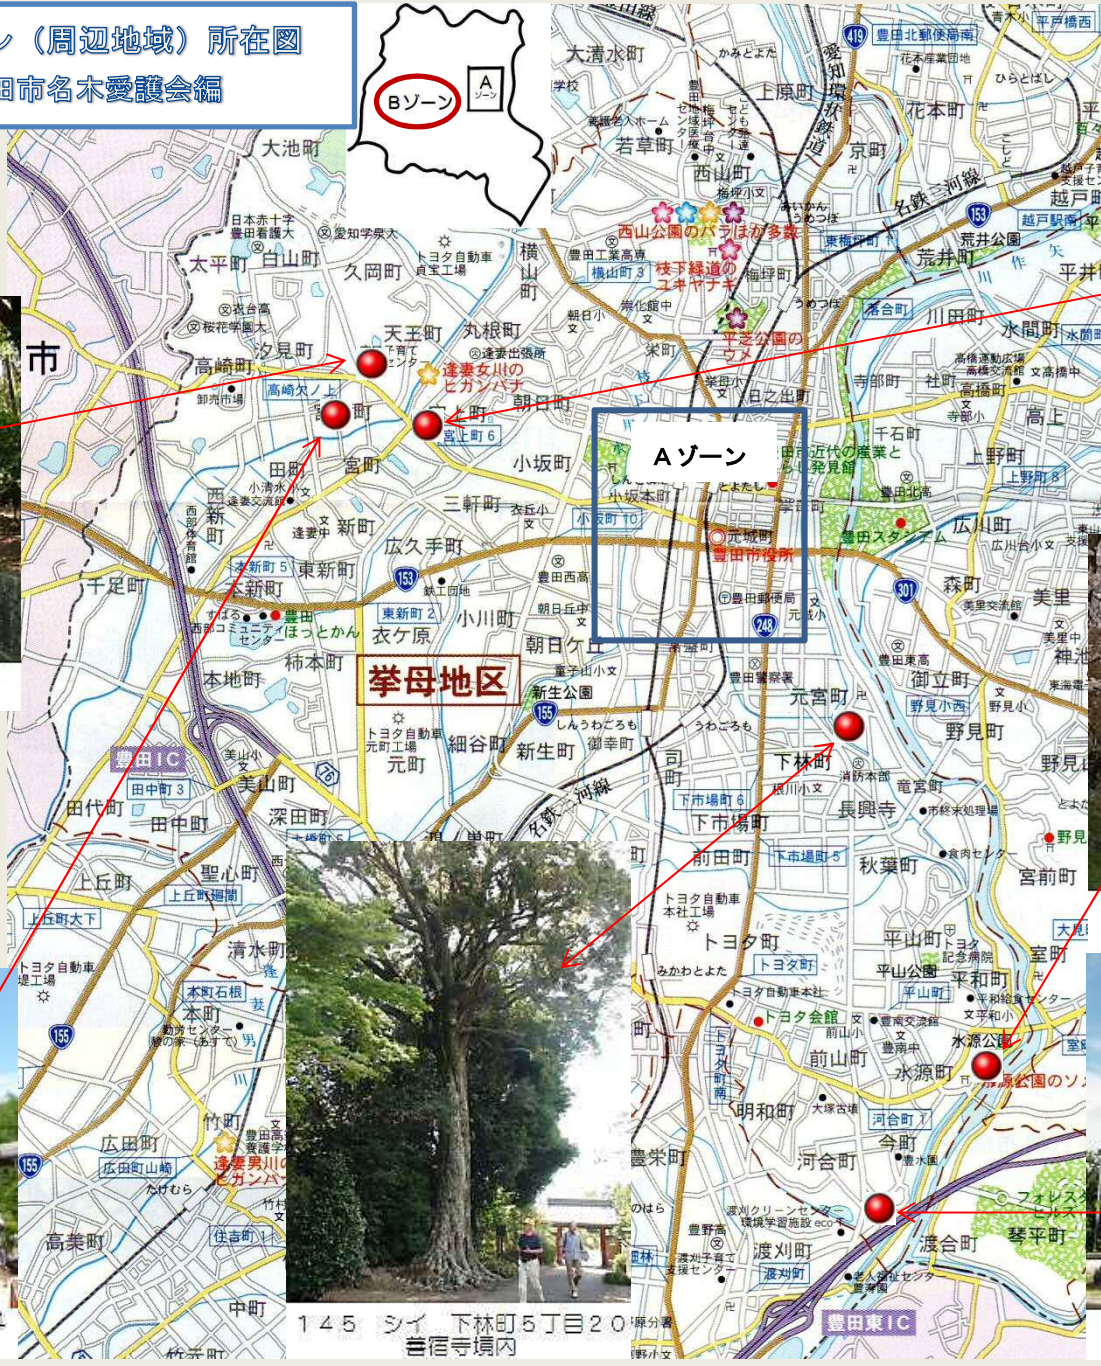

豊田市名木拳母地区Bゾーン（周辺地域）所在図

図2 令和3年 2021 豊田市名木愛護会編

#.Kawakami

207 宮口神社叢林
宮口町 宮口神社境内

67 クロガネモチ 宮口町4丁目64
福寿院境内

145 シイ 下林町5丁目20
善宿寺境内

39 カシノとモチノキ
宮上町5丁目102 永田宅

104 サクラ並木 水源町
水源公園内

243 クスノキ 今町7丁目72
常行院境内