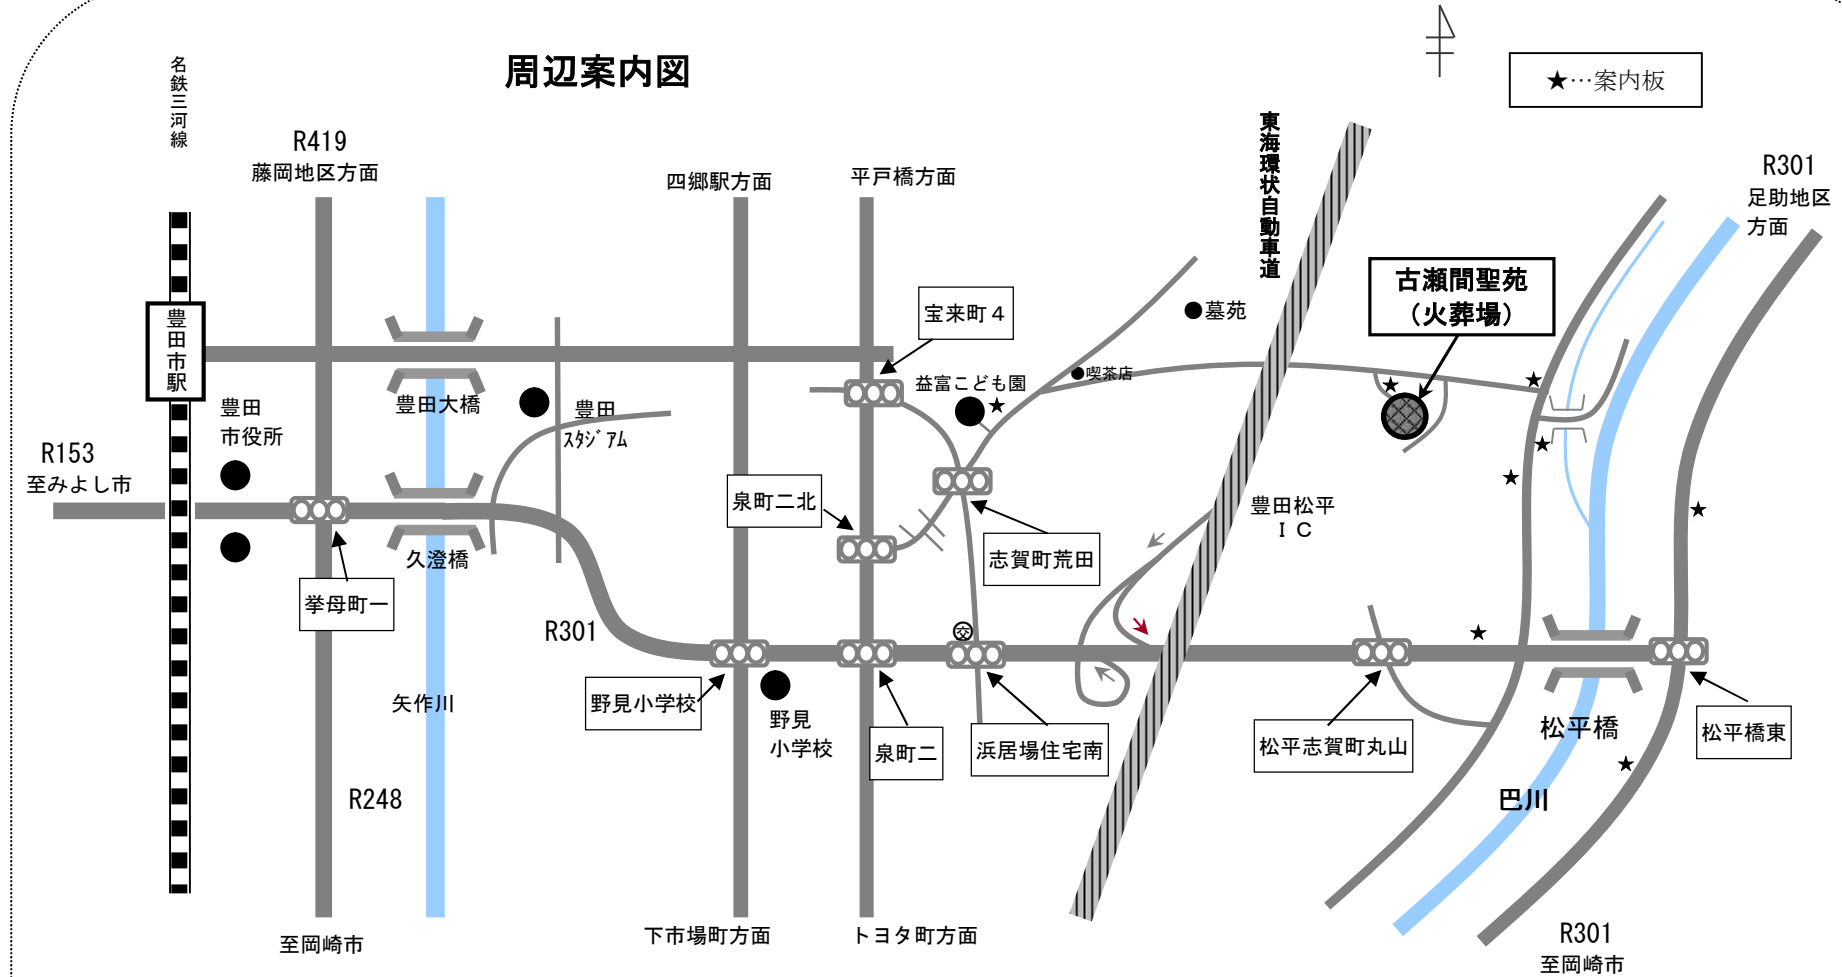

周辺案内図

豊田市古瀬間聖苑 (火葬場)

〒471-0801 豊田市古瀬間町小田 820 番地
電話(0565)80-1160

- 豊田市役所方面からお越しの方 松平橋手前の交差点を左折
- 岡崎市方面からお越しの方 信号「松平橋東」を左折し、松平橋を渡ってすぐの交差点を右折
- 東海環状自動車道でお越しの方 豊田松平 I C を降りて「岡崎市方面」に向かい、松平橋手前の交差点を左折