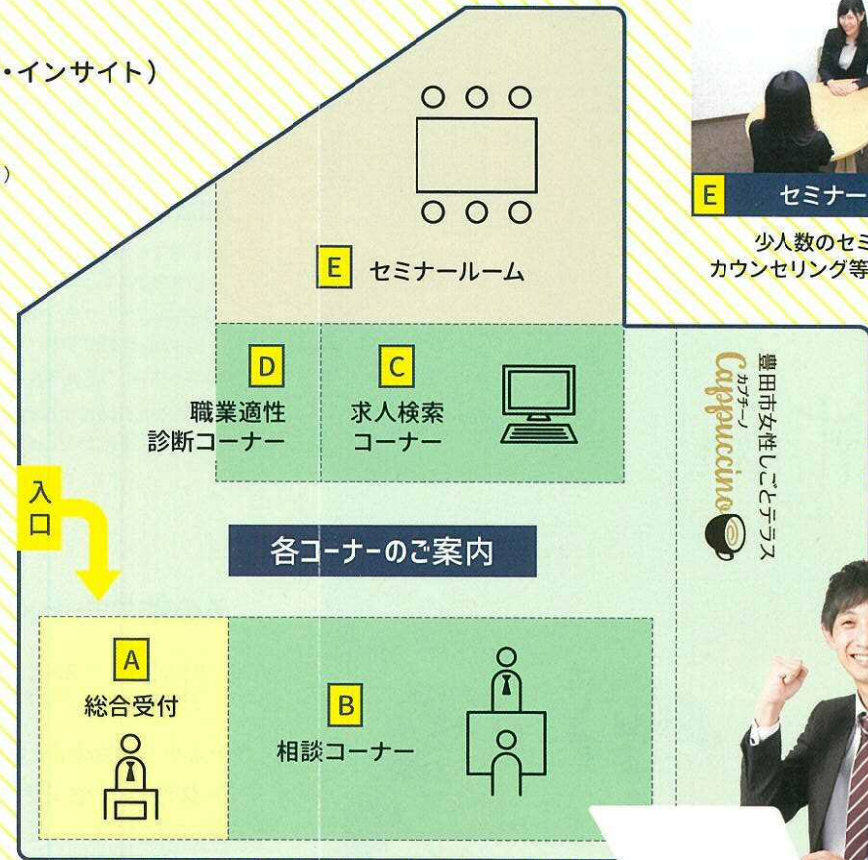

## サービスメニュー

- 1 職業相談・職業紹介・求人検索
    - ▶ 就労支援セミナー
    - ▶ キャリア・カウンセリング
  - 2 予約制のセミナー等
  - 3 その他
    - ▶ 職業適性診断(キャリア・インサイト)
    - ▶ 内職相談
- ※10:00～12:00、13:00～15:00  
※毎週木曜日(祝日・年末年始を除く)

**A** 総合受付

来所された方の目的に  
合わせご案内します

**B** 相談コーナー

ハローワークの相談員が  
職業相談・紹介を行います

**C** 求人検索コーナー

ハローワークの求人情報を  
検索することができます

**D** 職業適性診断コーナー

適正・適職診断ができます

**E** セミナールーム

少人数のセミナー、  
カウンセリング等を行います