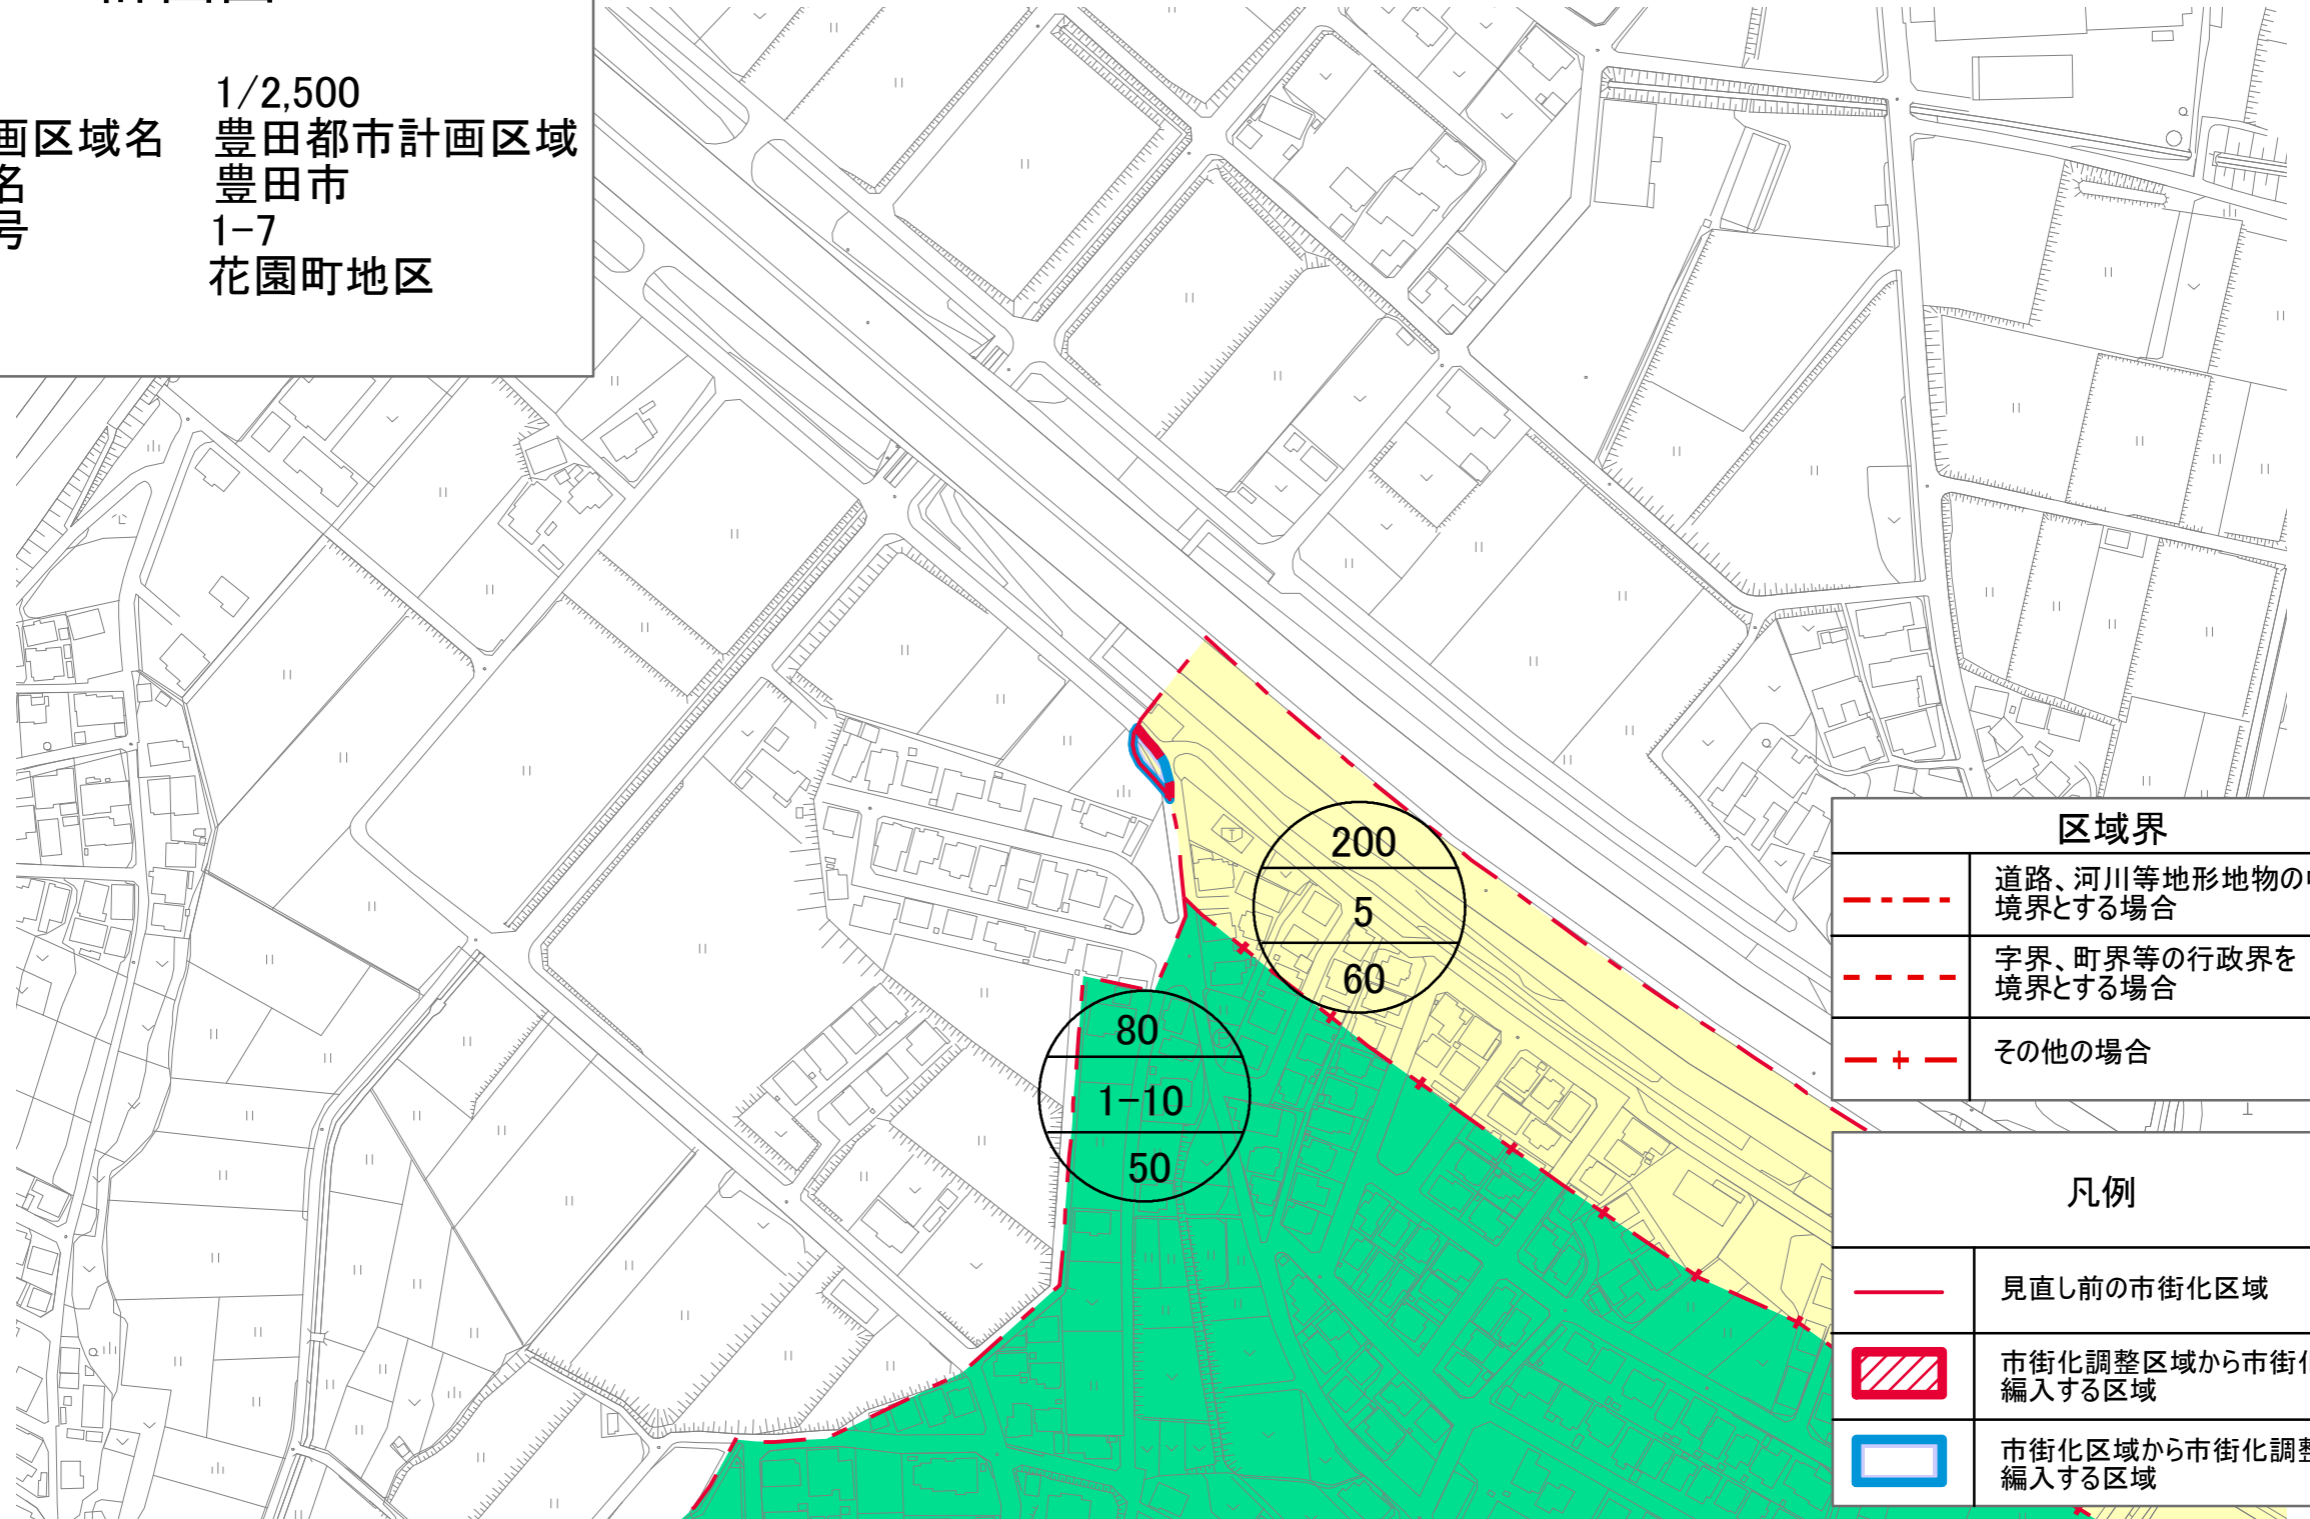

計画図

縮尺 1/2,500
 都市計画区域名 豊田都市計画区域
 市町村名 豊田市
 地区番号 1-7
 地区名 花園町地区

区域界	
	道路、河川等地形地物の中心を境界とする場合
	字界、町界等の行政界を境界とする場合
	その他の場合

凡例	
	見直し前の市街化区域
	市街化調整区域から市街化区域へ編入する区域
	市街化区域から市街化調整区域へ編入する区域

1:2,500