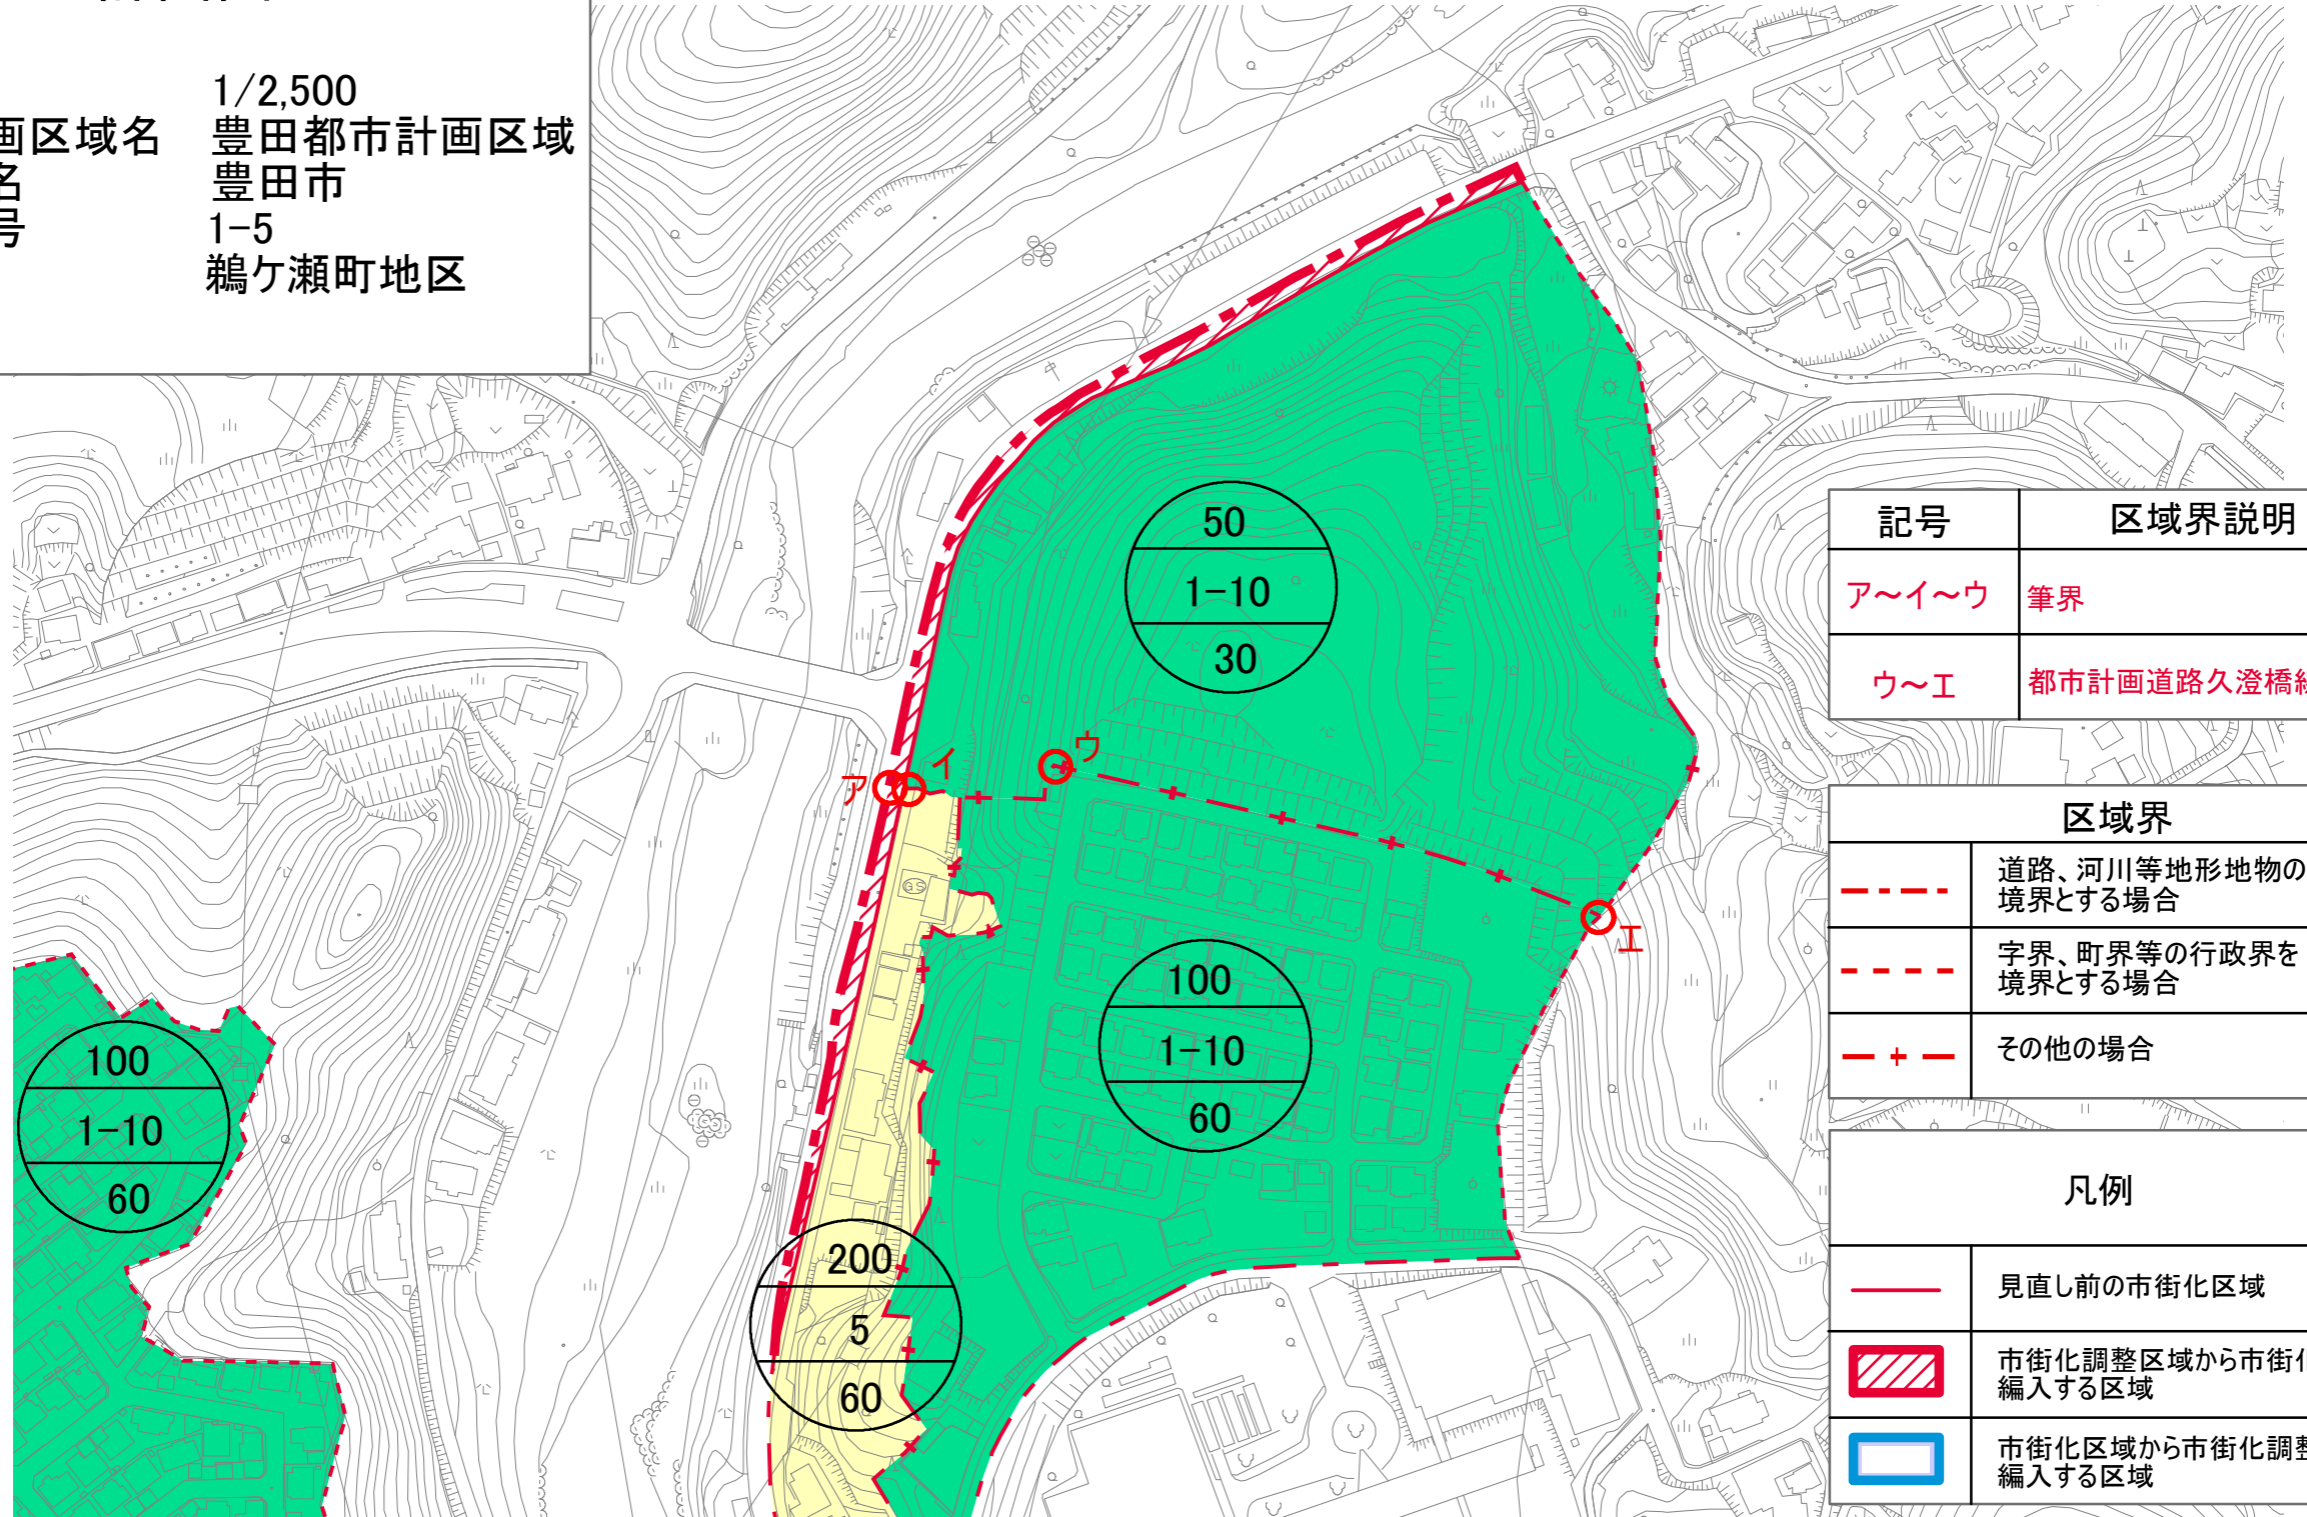

計画図

縮尺 1/2,500
 都市計画区域名 豊田都市計画区域
 市町村名 豊田市
 地区番号 1-5
 地区名 鶺ヶ瀬町地区

記号	区域界説明
ア~イ~ウ	筆界
ウ~エ	都市計画道路久澄橋線南端

区域界	
-----	道路、河川等地形地物の中心を境界とする場合
- - - - -	字界、町界等の行政界を境界とする場合
- + - - -	その他の場合

凡例	
———	見直し前の市街化区域
	市街化調整区域から市街化区域へ編入する区域
	市街化区域から市街化調整区域へ編入する区域

1:2,500