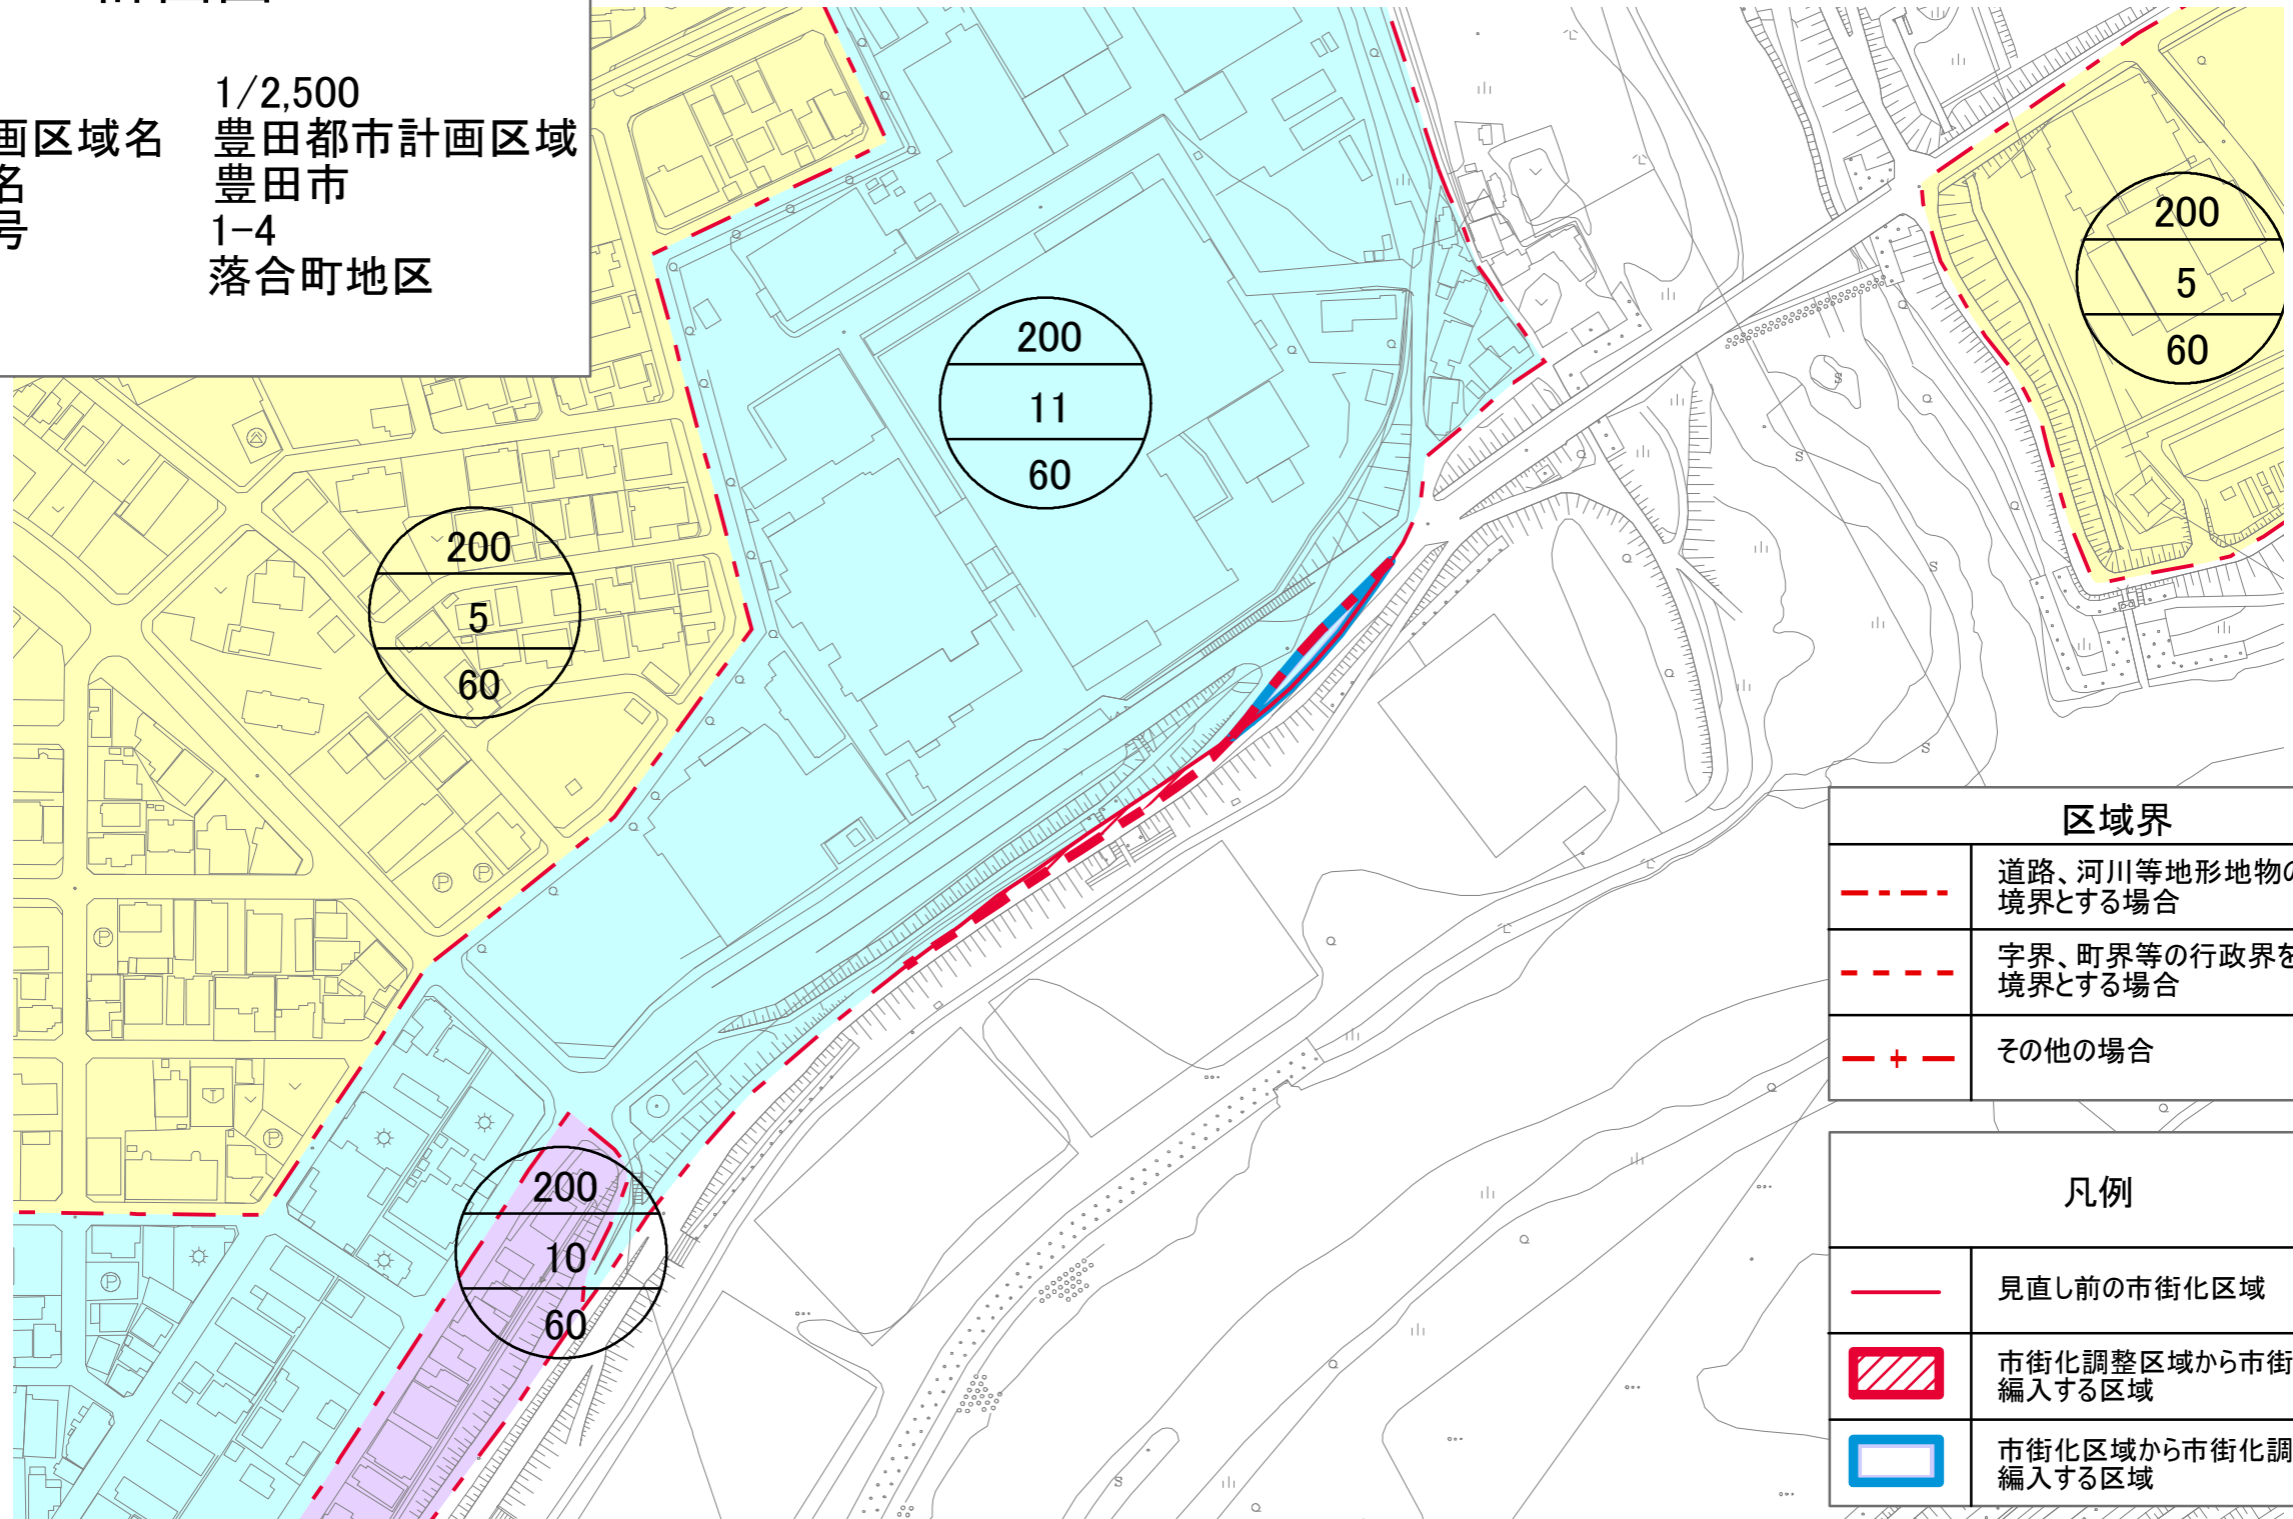

計画図

縮尺 1/2,500
 都市計画区域名 豊田都市計画区域
 市町村名 豊田市
 地区番号 1-4
 地区名 落合町地区

区域界	
	道路、河川等地形地物の中心を境界とする場合
	字界、町界等の行政界を境界とする場合
	その他の場合

凡例	
	見直し前の市街化区域
	市街化調整区域から市街化区域へ編入する区域
	市街化区域から市街化調整区域へ編入する区域

1:2,500