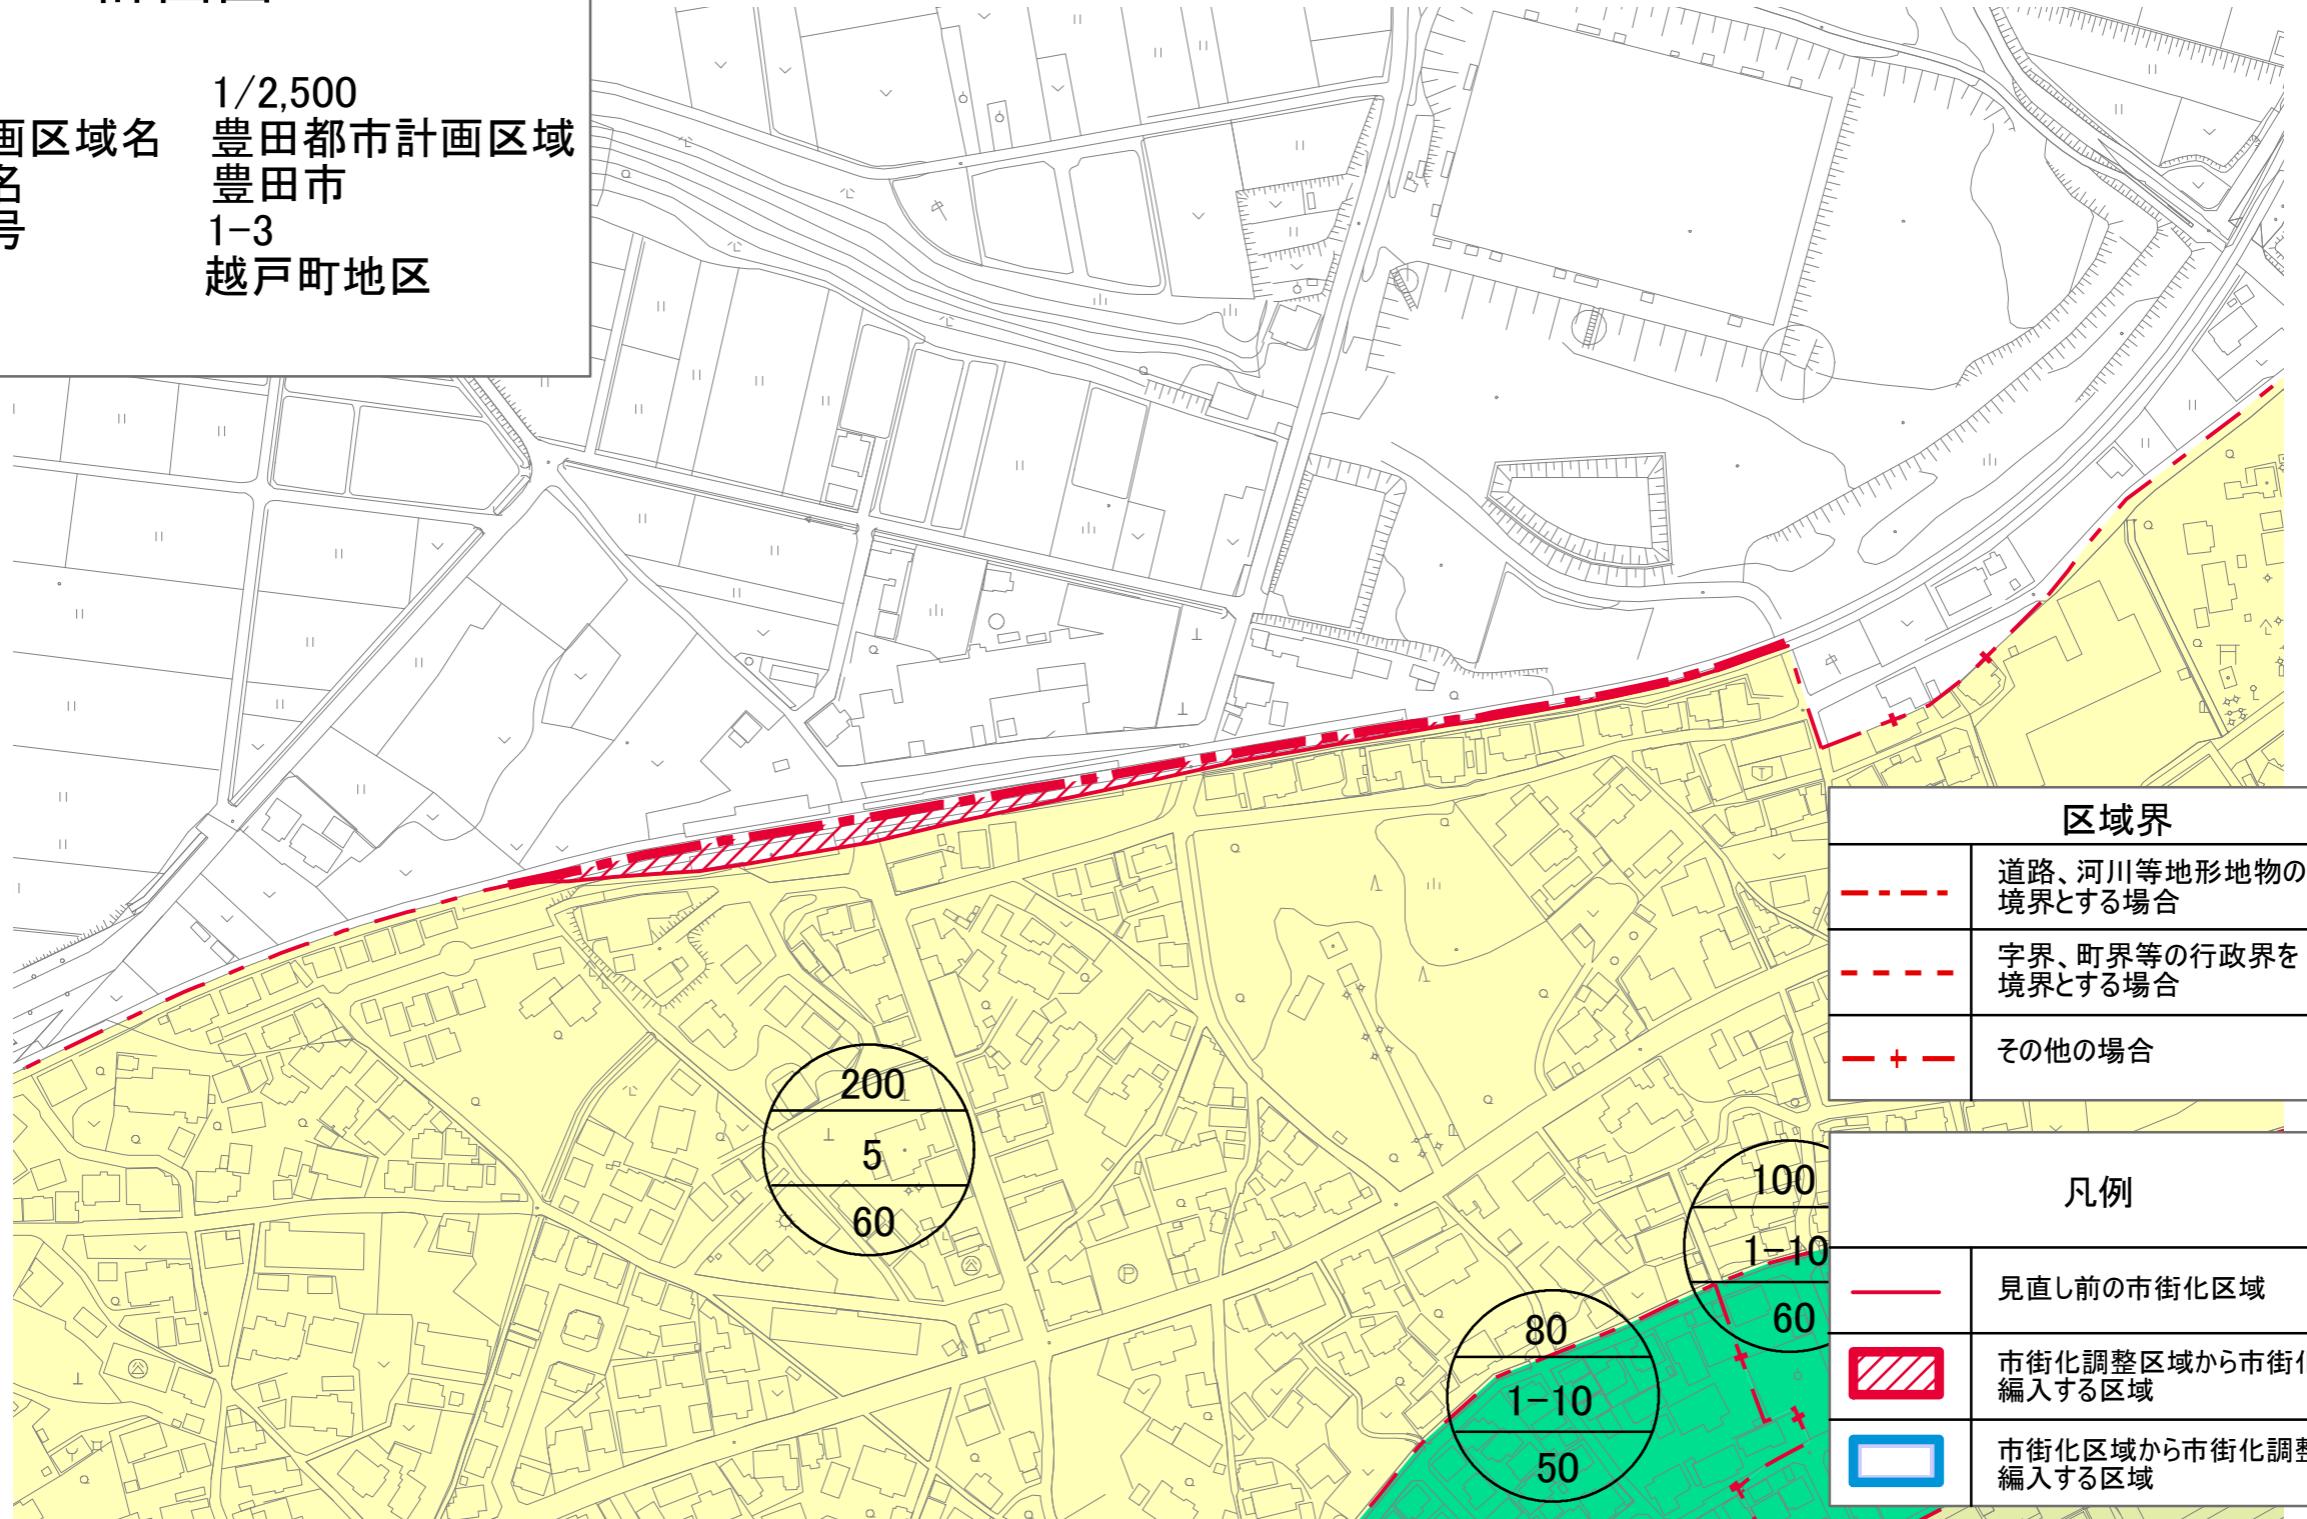

計画図

縮尺 1/2,500
 都市計画区域名 豊田都市計画区域
 市町村名 豊田市
 地区番号 1-3
 地区名 越戸町地区

区域界	
	道路、河川等地形地物の中心を境界とする場合
	字界、町界等の行政界を境界とする場合
	その他の場合

凡例	
	見直し前の市街化区域
	市街化調整区域から市街化区域へ編入する区域
	市街化区域から市街化調整区域へ編入する区域

1:2,500