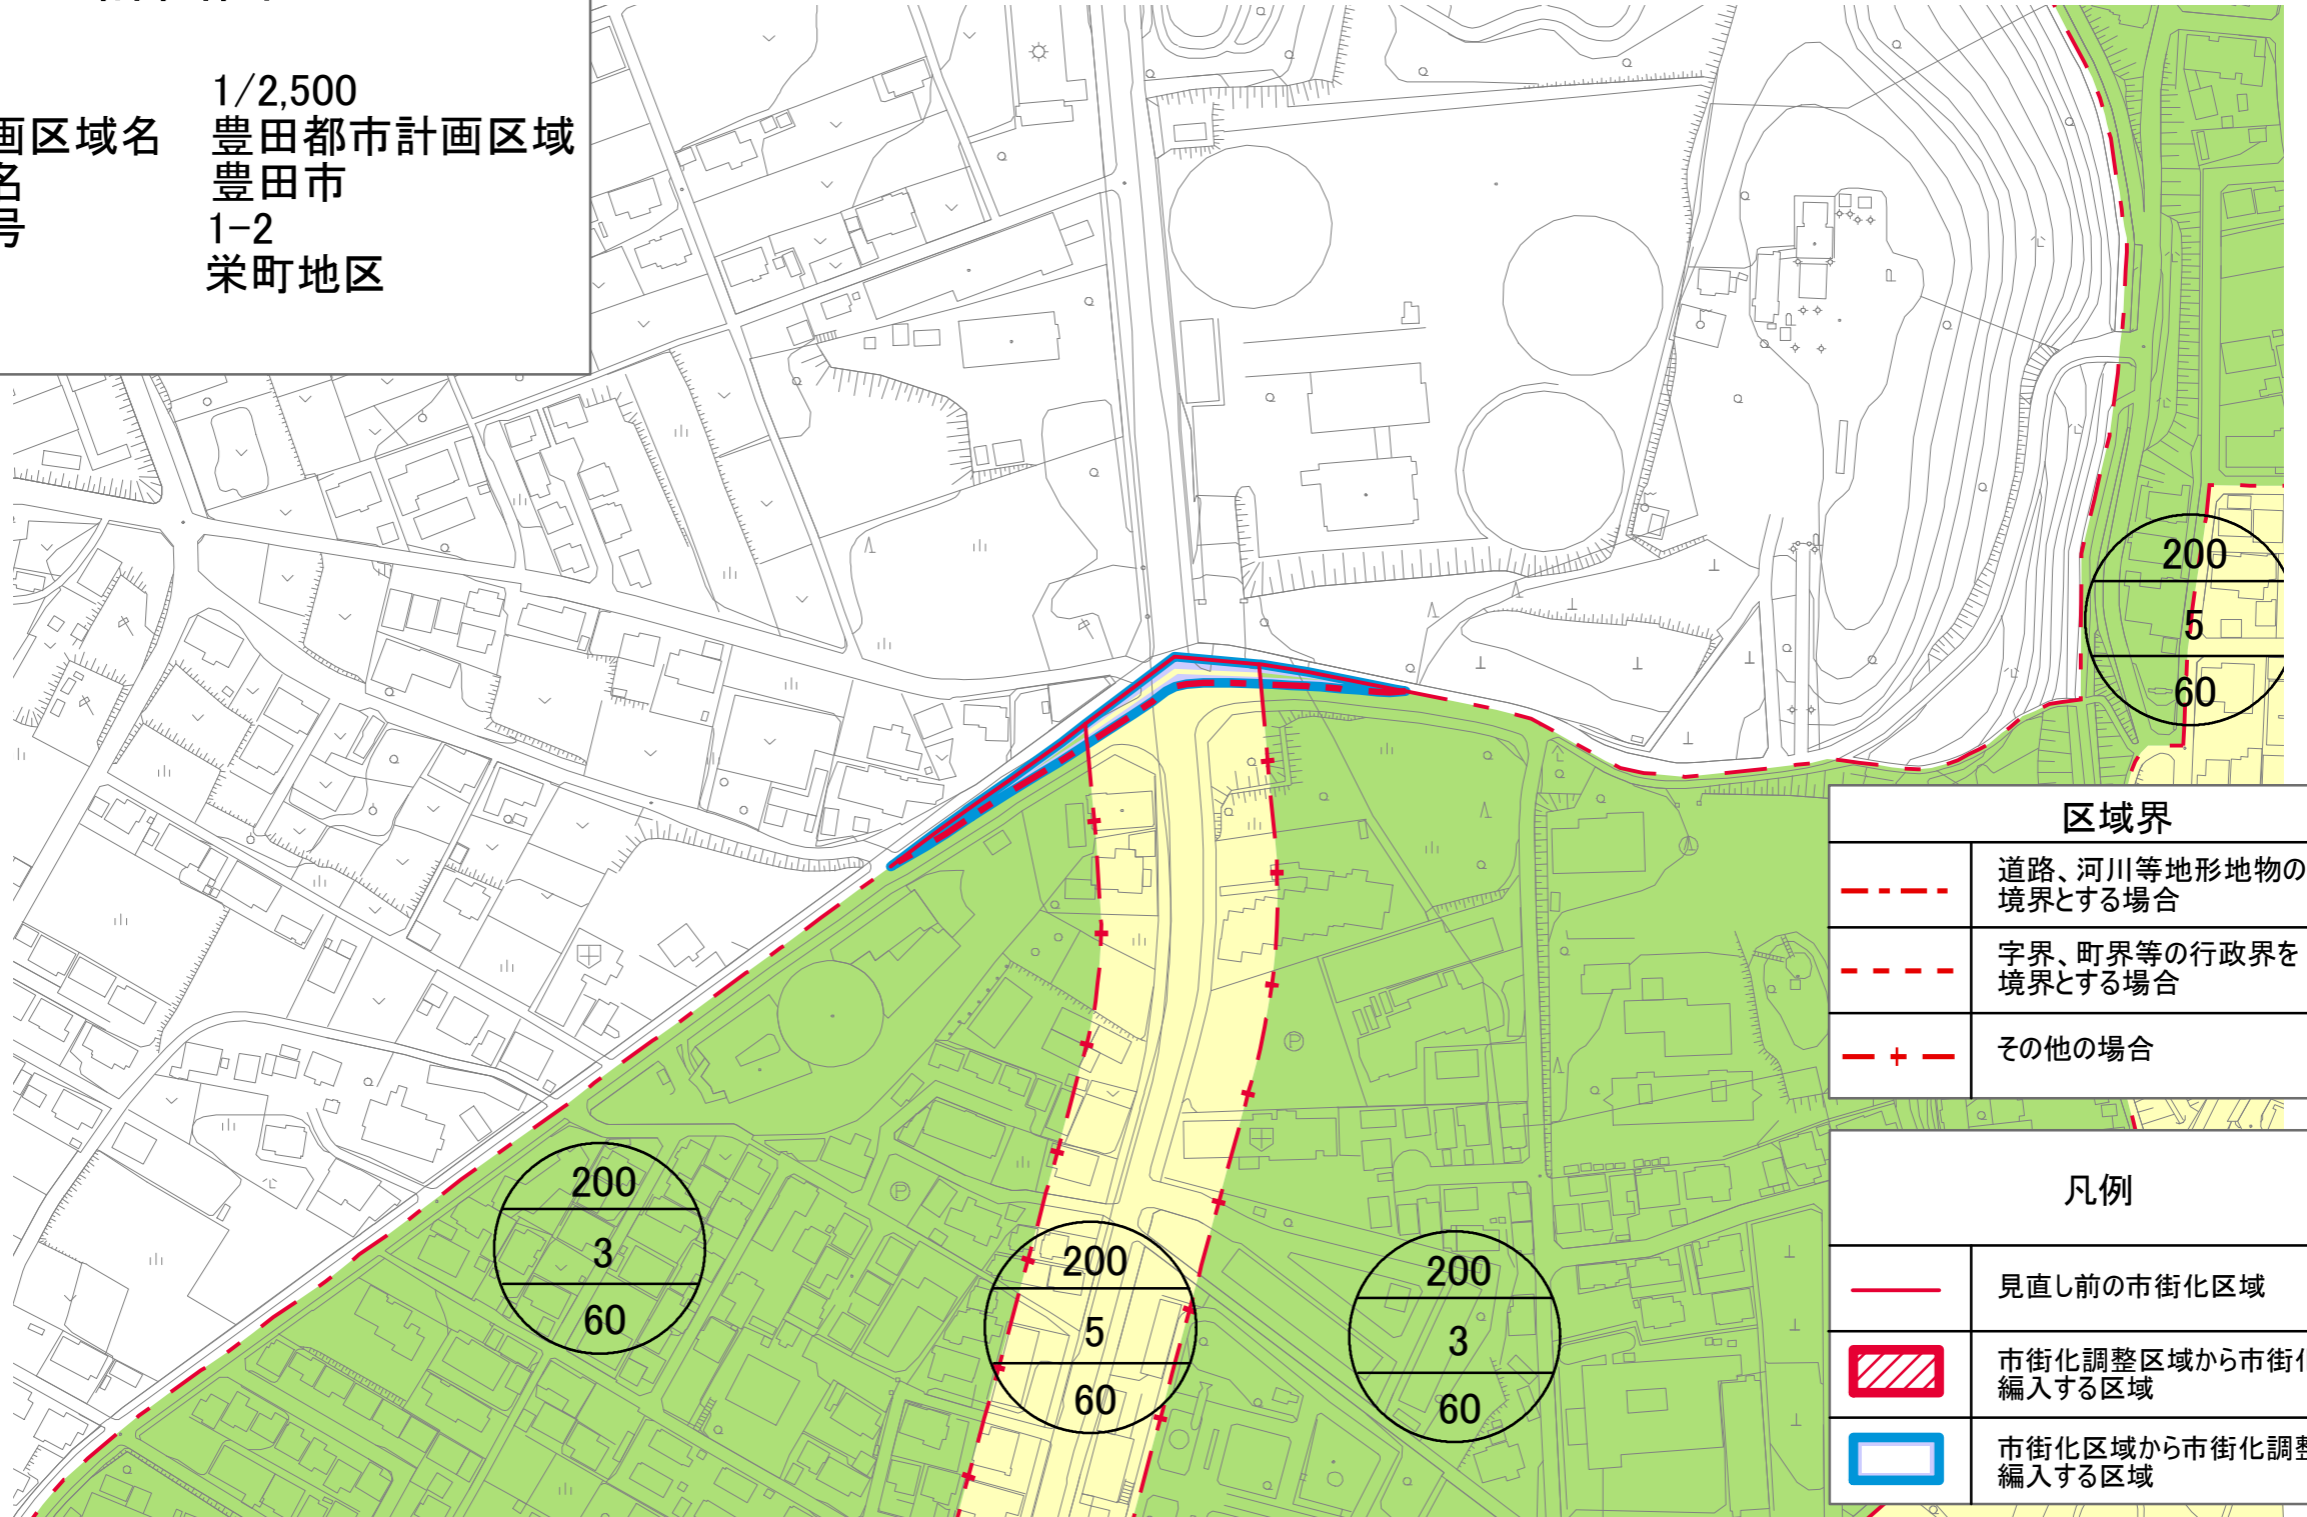

計画図

縮尺 1/2,500
 都市計画区域名 豊田都市計画区域
 市町村名 豊田市
 地区番号 1-2
 地区名 栄町地区

区域界	
	道路、河川等地形地物の中心を境界とする場合
	字界、町界等の行政界を境界とする場合
	その他の場合

凡例	
	見直し前の市街化区域
	市街化調整区域から市街化区域へ編入する区域
	市街化区域から市街化調整区域へ編入する区域

1:2,500