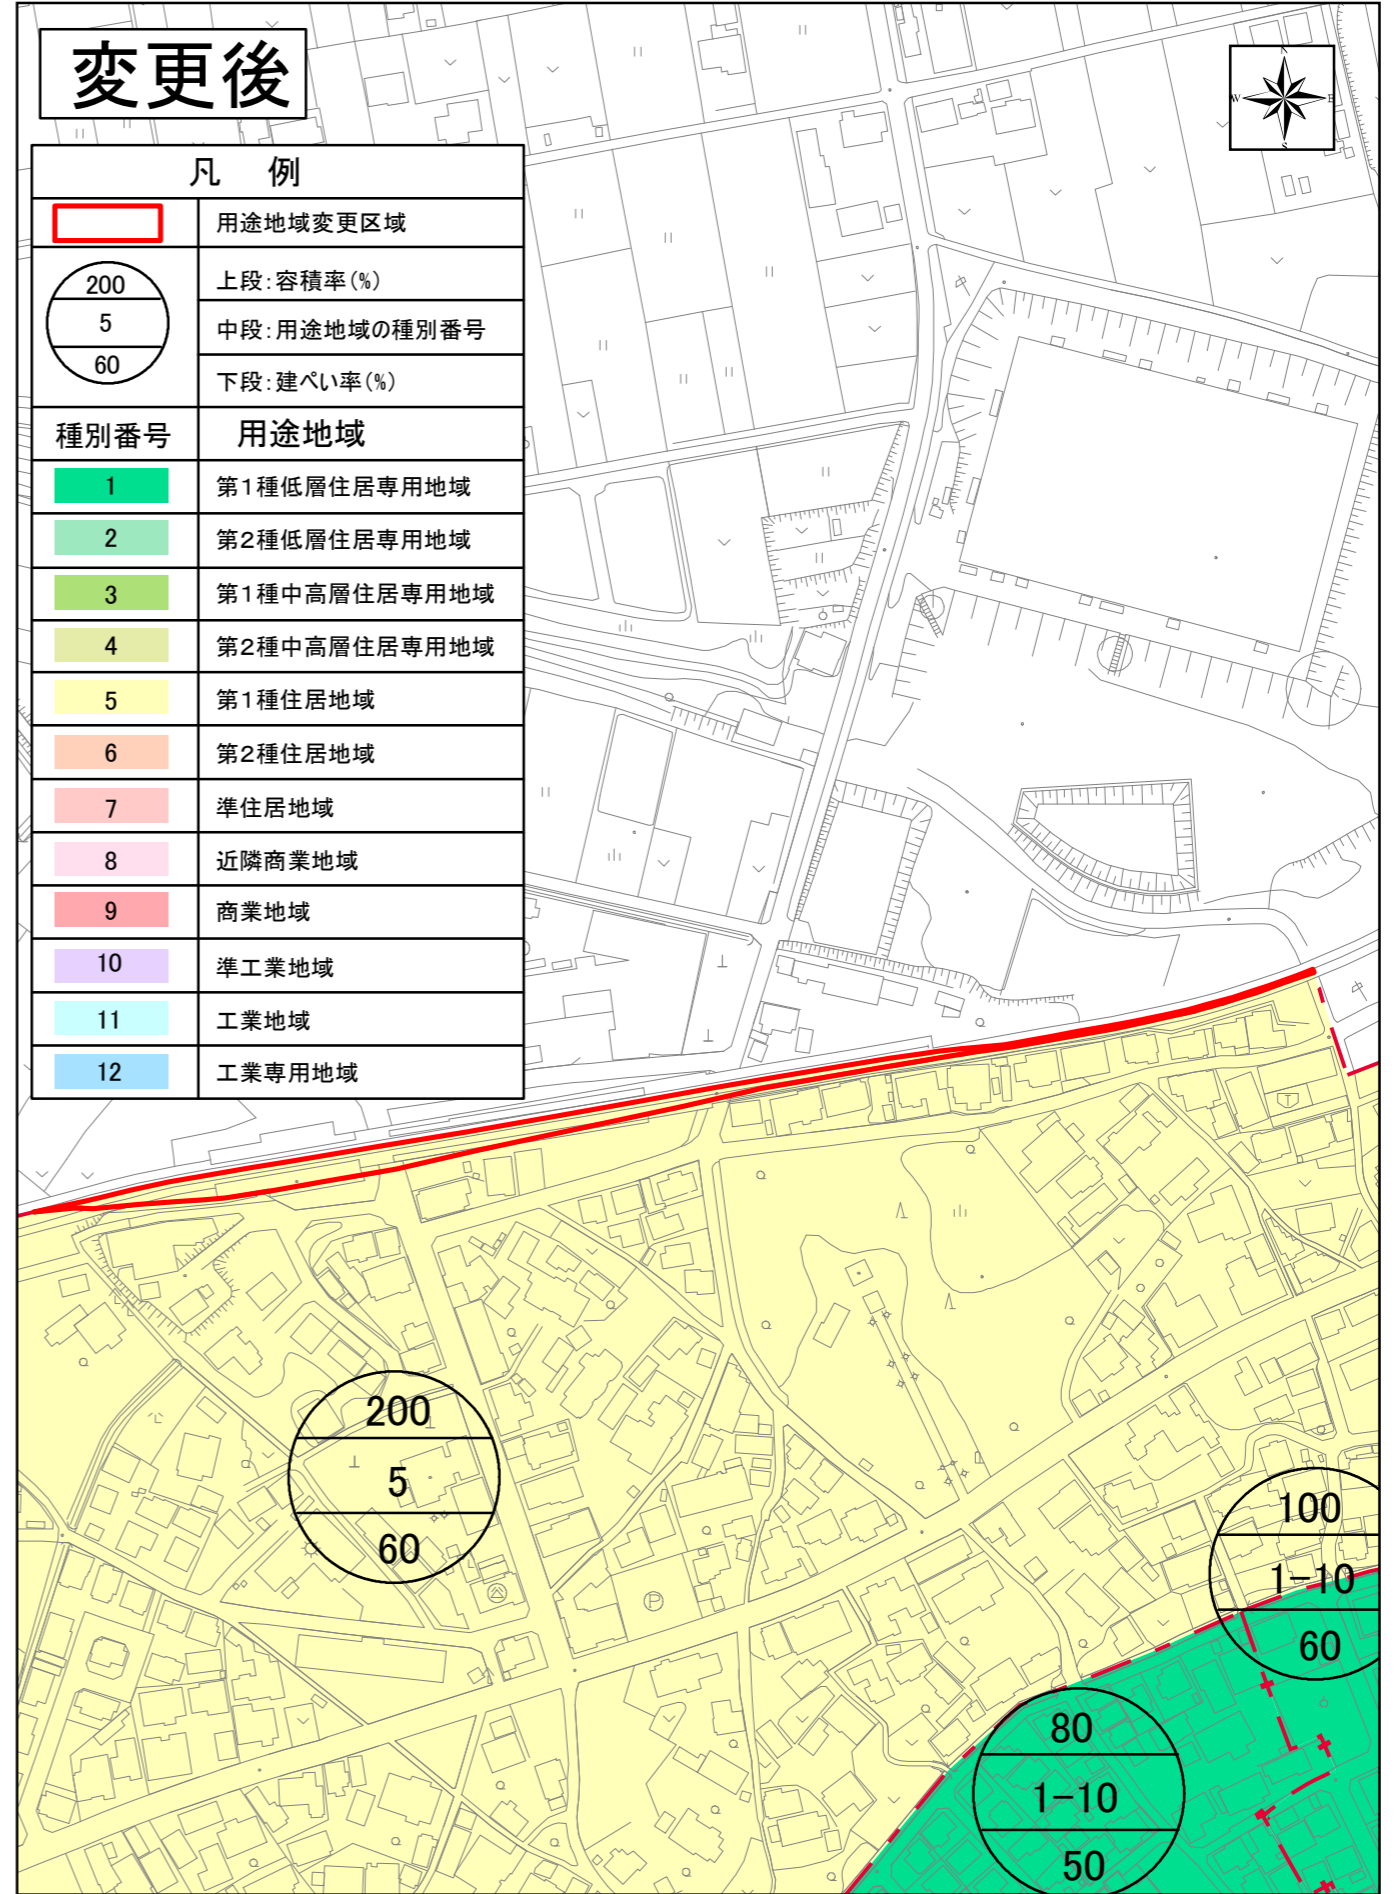

新旧用途地域対照図

3 越戸町地区

縮尺 S=1/2,500

100 50 0 100メートル