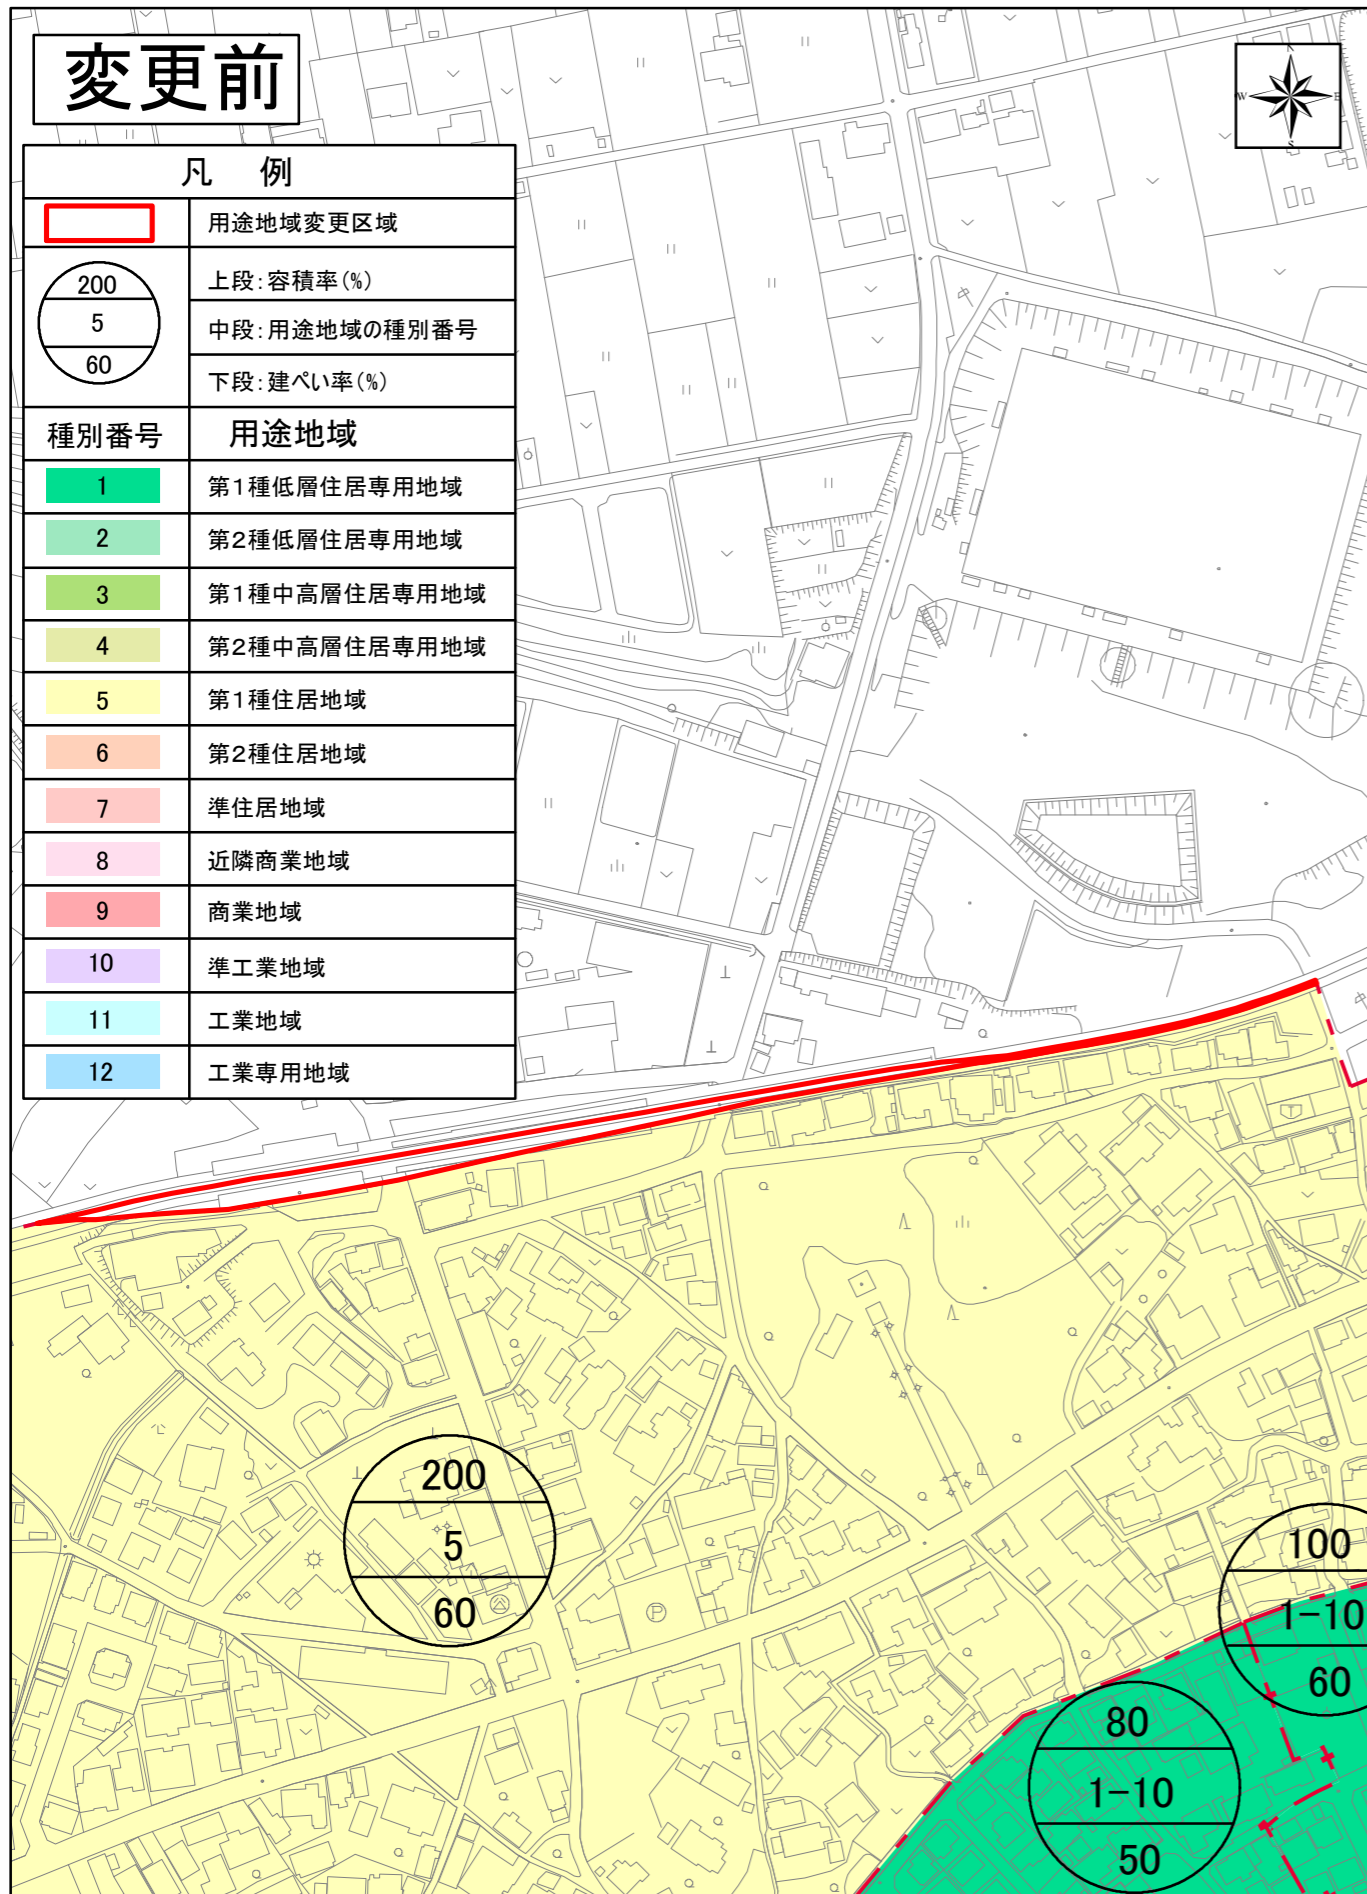

新旧用途地域対照図

3 越戸町地区

縮尺 S=1/2,500

100 50 0 100メートル