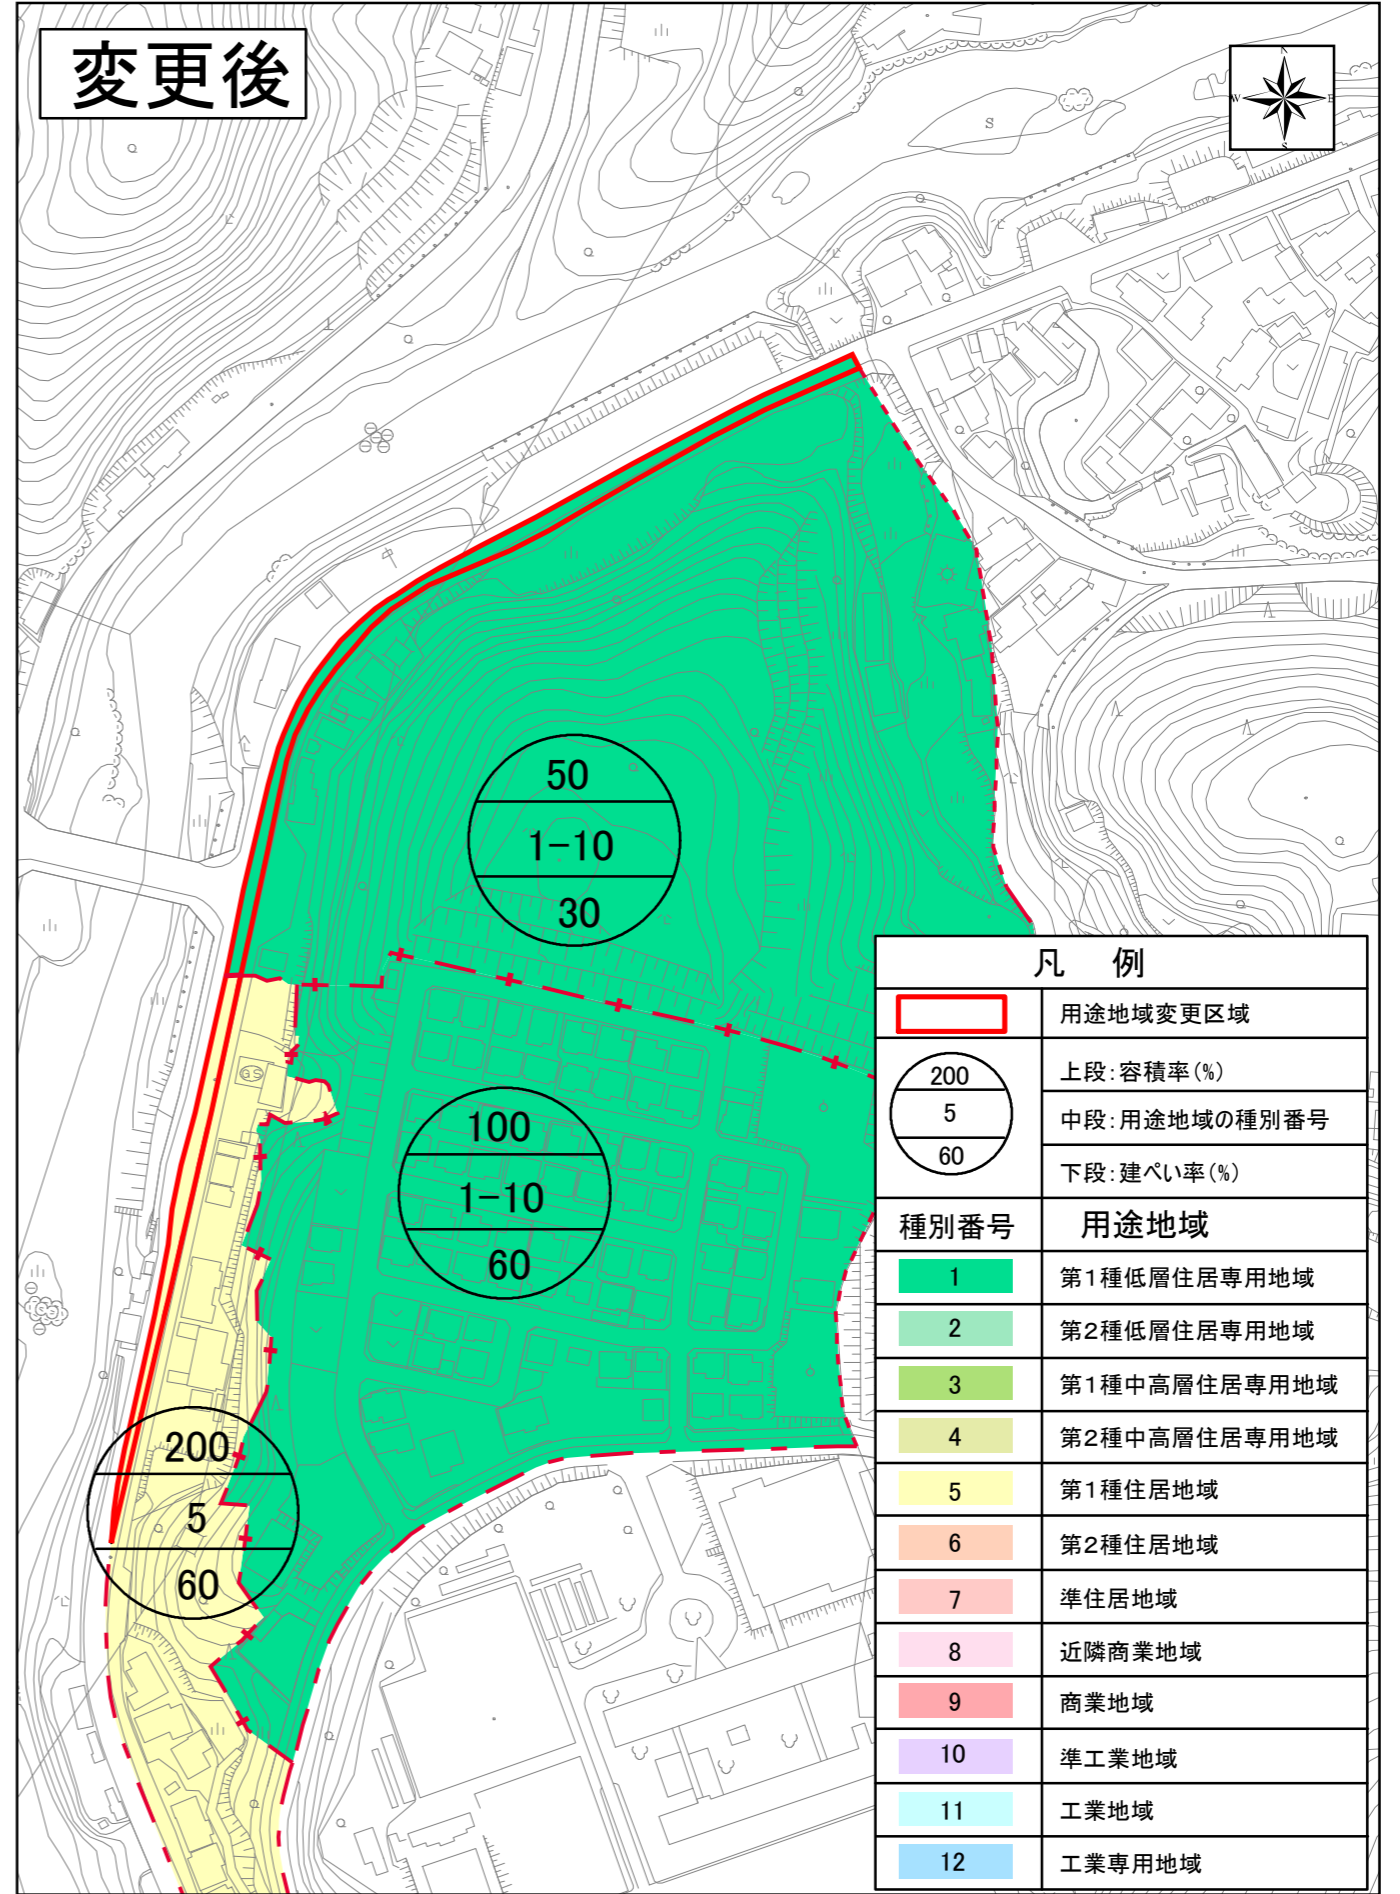

新旧用途地域対照図

5 鵜ヶ瀬町地区

縮尺 S=1/2,500

100 50 0 100メートル