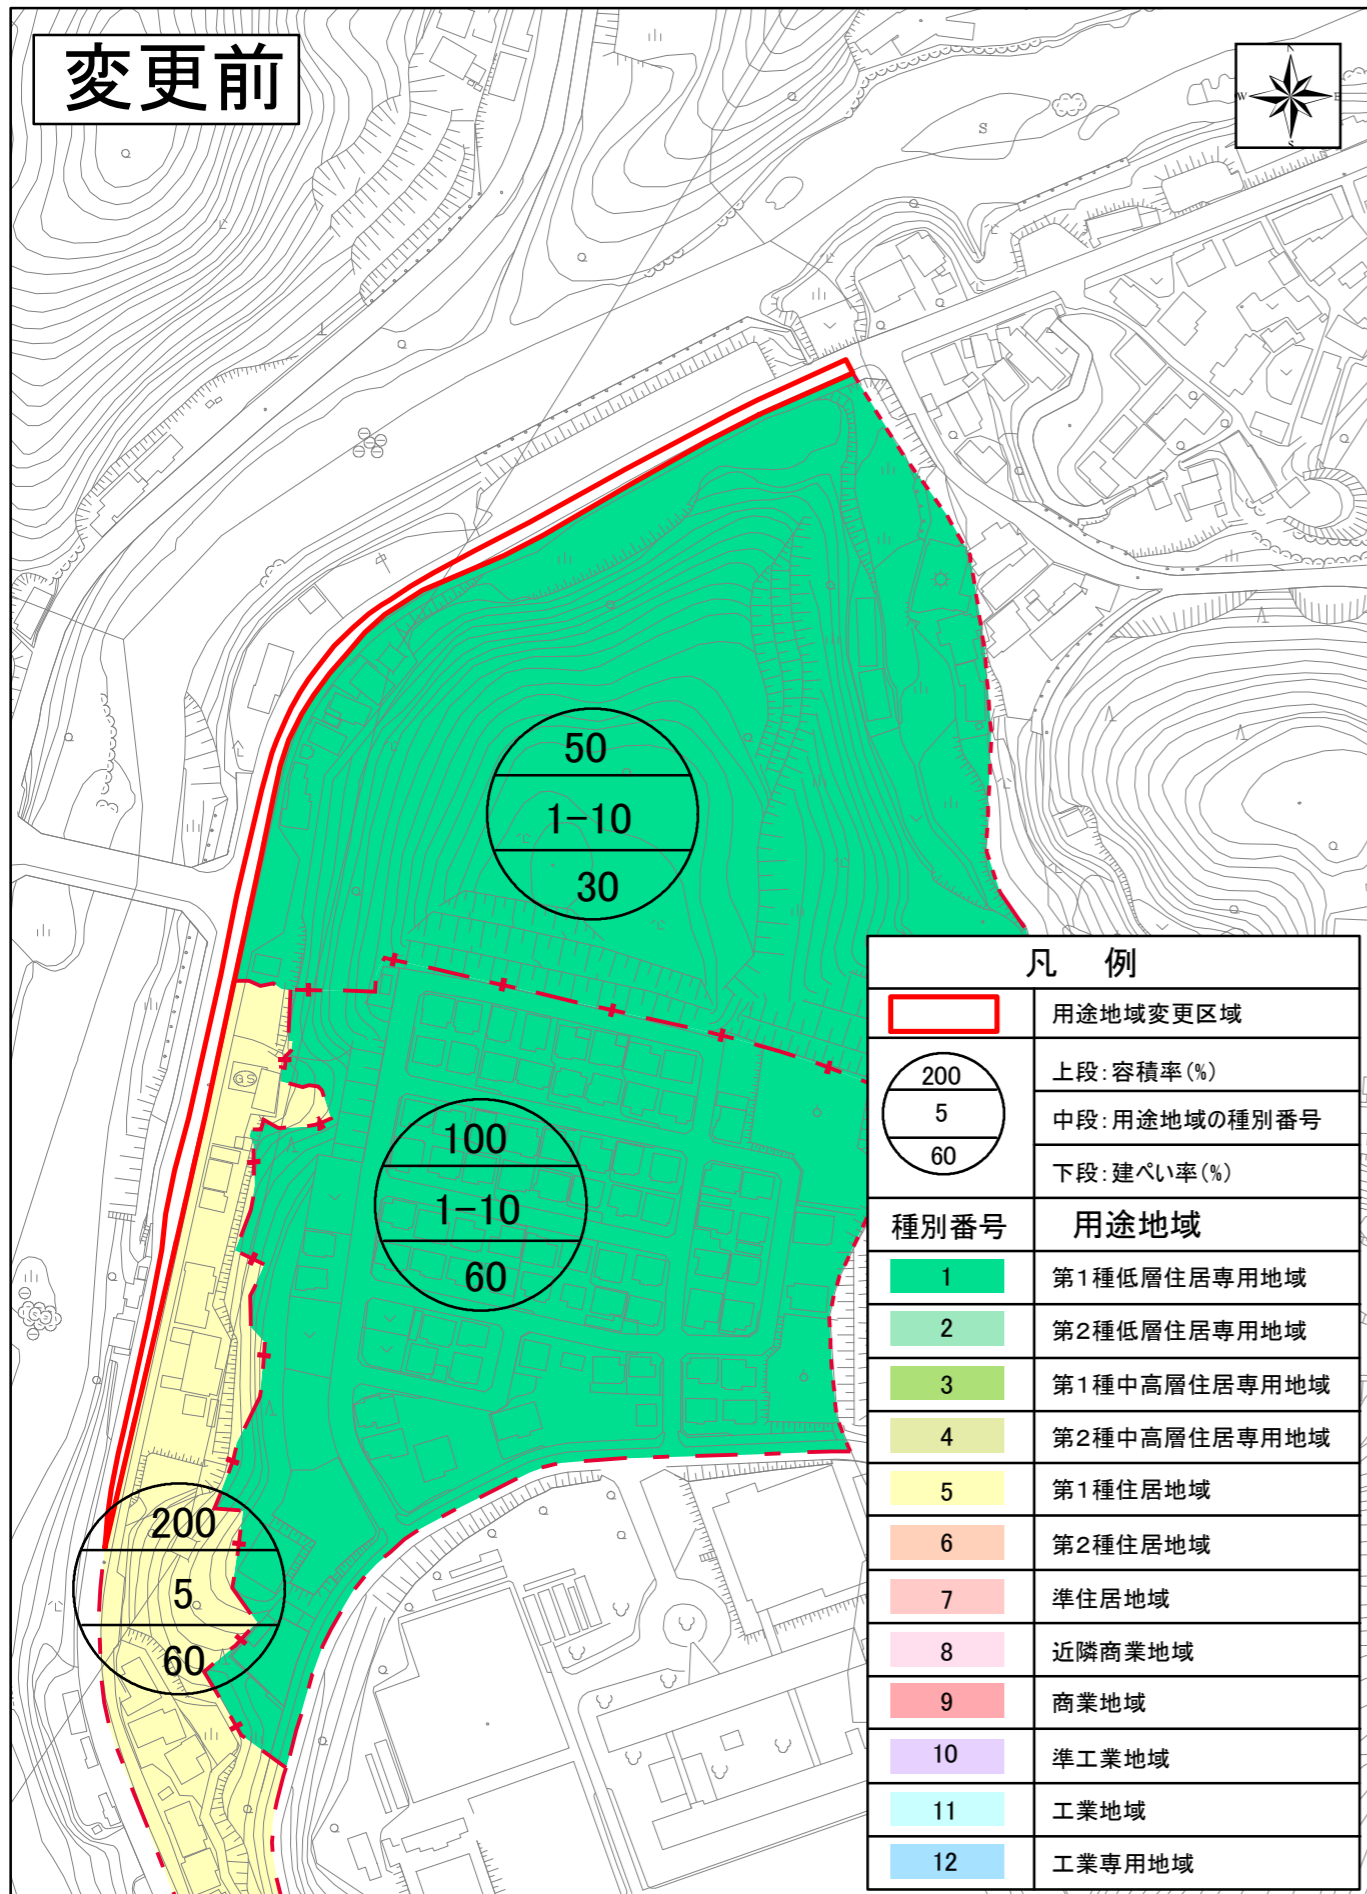

新旧用途地域対照図

5 鵜ヶ瀬町地区

縮尺 S=1/2,500

100 50 0 100メートル