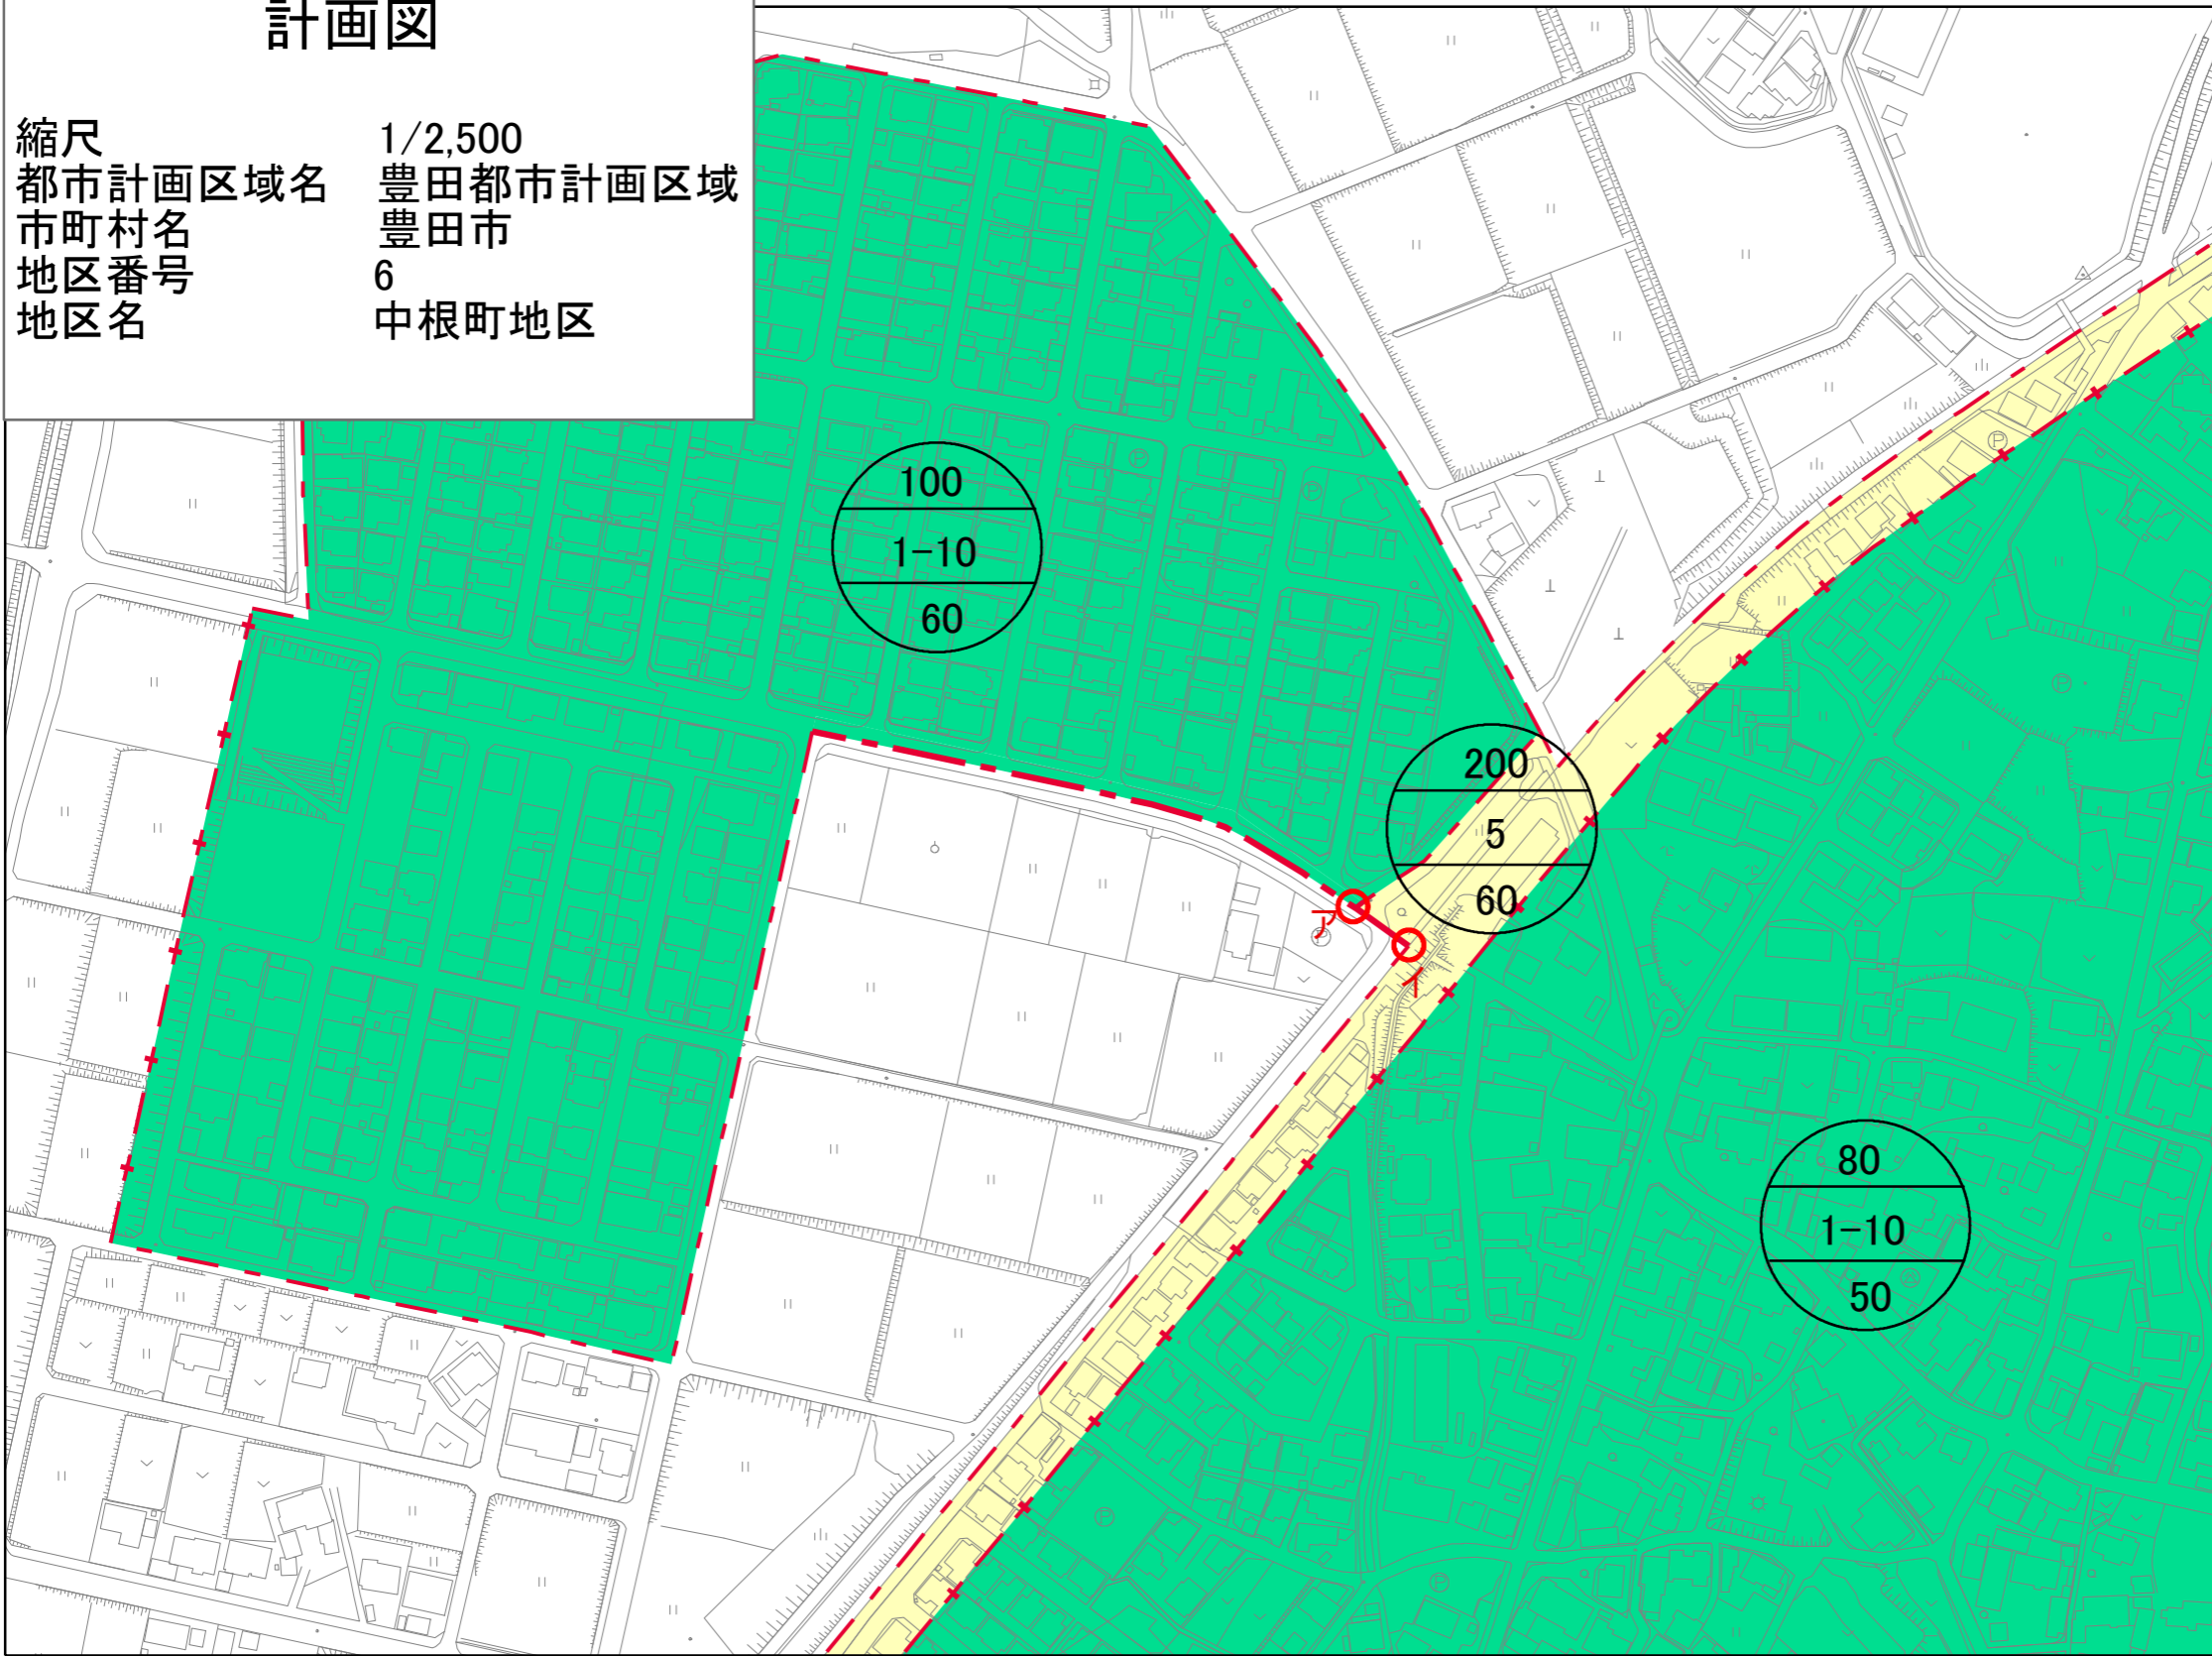

計画図

縮尺 1/2,500
 都市計画区域名 豊田都市計画区域
 市町村名 豊田市
 地区番号 6
 地区名 中根町地区

記号	区域界説明
ア～イ	道路中心線の延長

区域界	
---	道路、河川等地形地物の中心を境界とする場合
- - -	字界、町界等の行政界を境界とする場合
- + -	その他の場合

用途地域	
1	第1種低層住居専用地域
2	第2種低層住居専用地域
3	第1種中高層住居専用地域
4	第2種中高層住居専用地域
5	第1種住居地域
6	第2種住居地域
7	準住居地域
8	近隣商業地域
9	商業地域
10	準工業地域
11	工業地域
12	工業専用地域