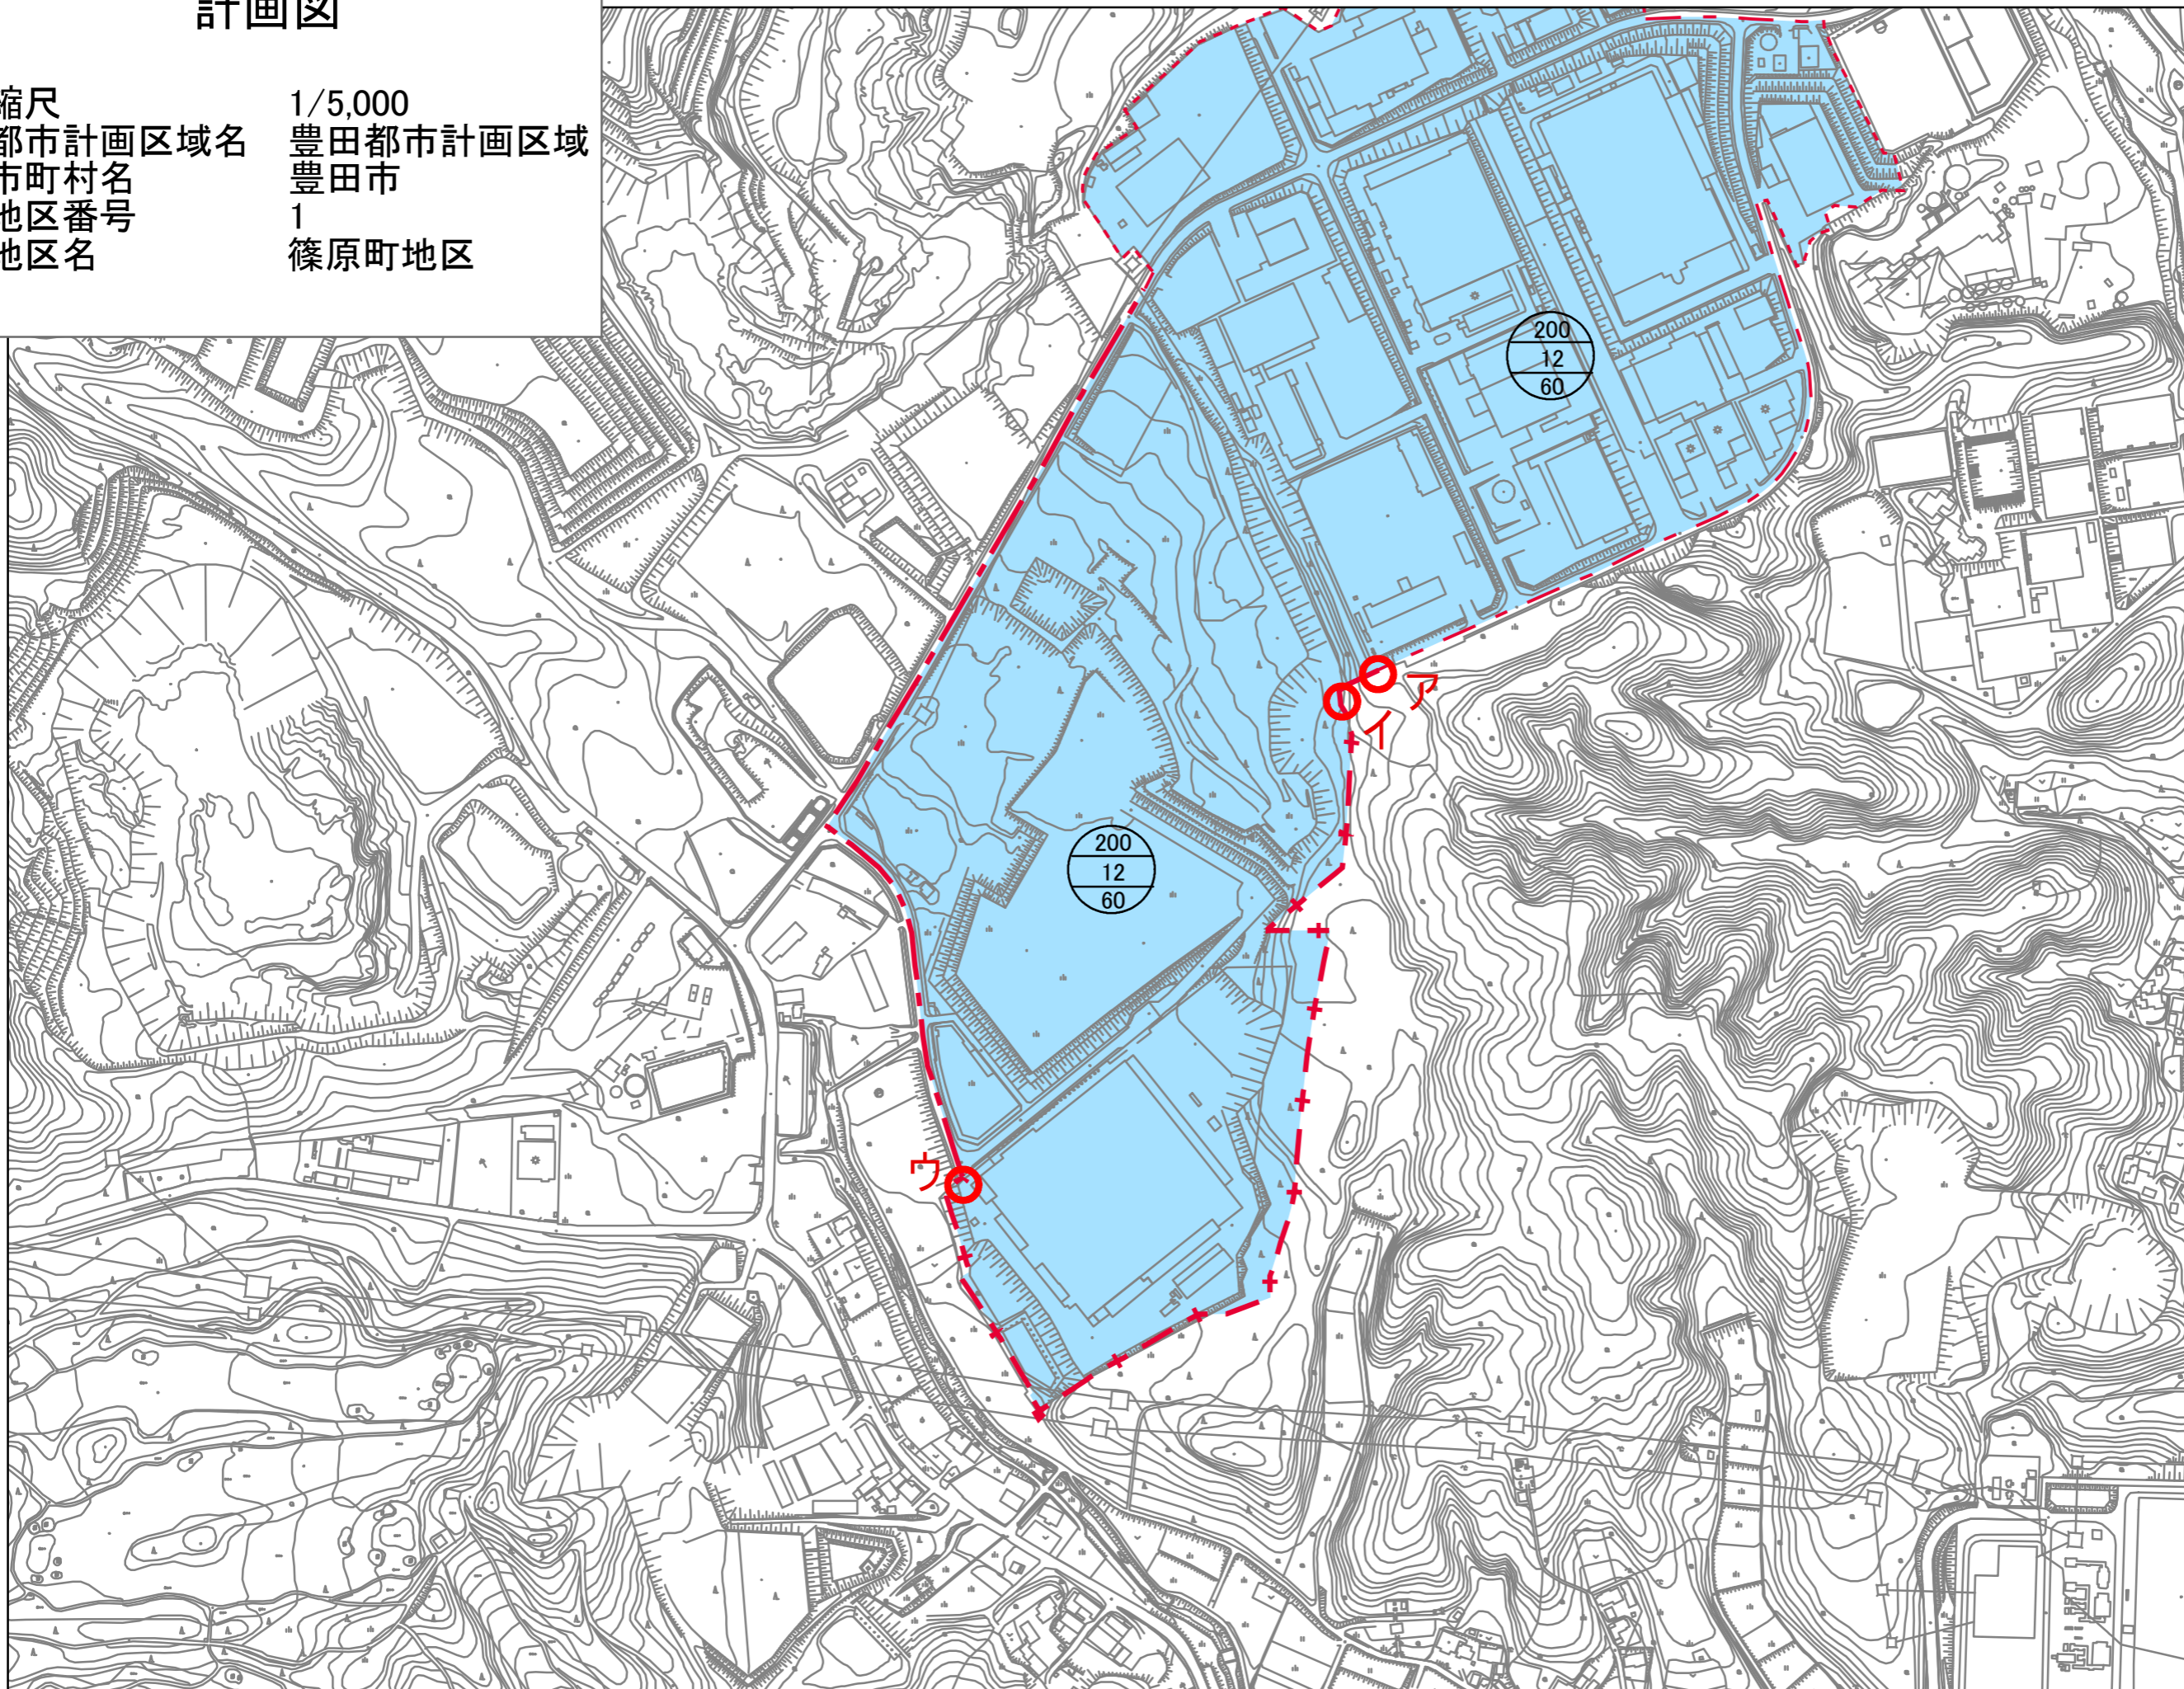

計画図

縮尺 1/5,000
 都市計画区域名 豊田都市計画区域
 市町村名 豊田市
 地区番号 1
 地区名 篠原町地区

記号	区域界説明
ア～イ	市道(篠原工業団地1号線)の延長線
イ～ウ	兼界

区域界	
---	道路、河川等地形地物の中心を境界とする場合
- - -	字界、町界等の行政界を境界とする場合
- + -	その他の場合

用途地域	
1	第1種低層住居専用地域
2	第2種低層住居専用地域
3	第1種中高層住居専用地域
4	第2種中高層住居専用地域
5	第1種住居地域
6	第2種住居地域
7	準住居地域
8	近隣商業地域
9	商業地域
10	準工業地域
11	工業地域
12	工業専用地域

1:5,000
 200 100 0 200メートル