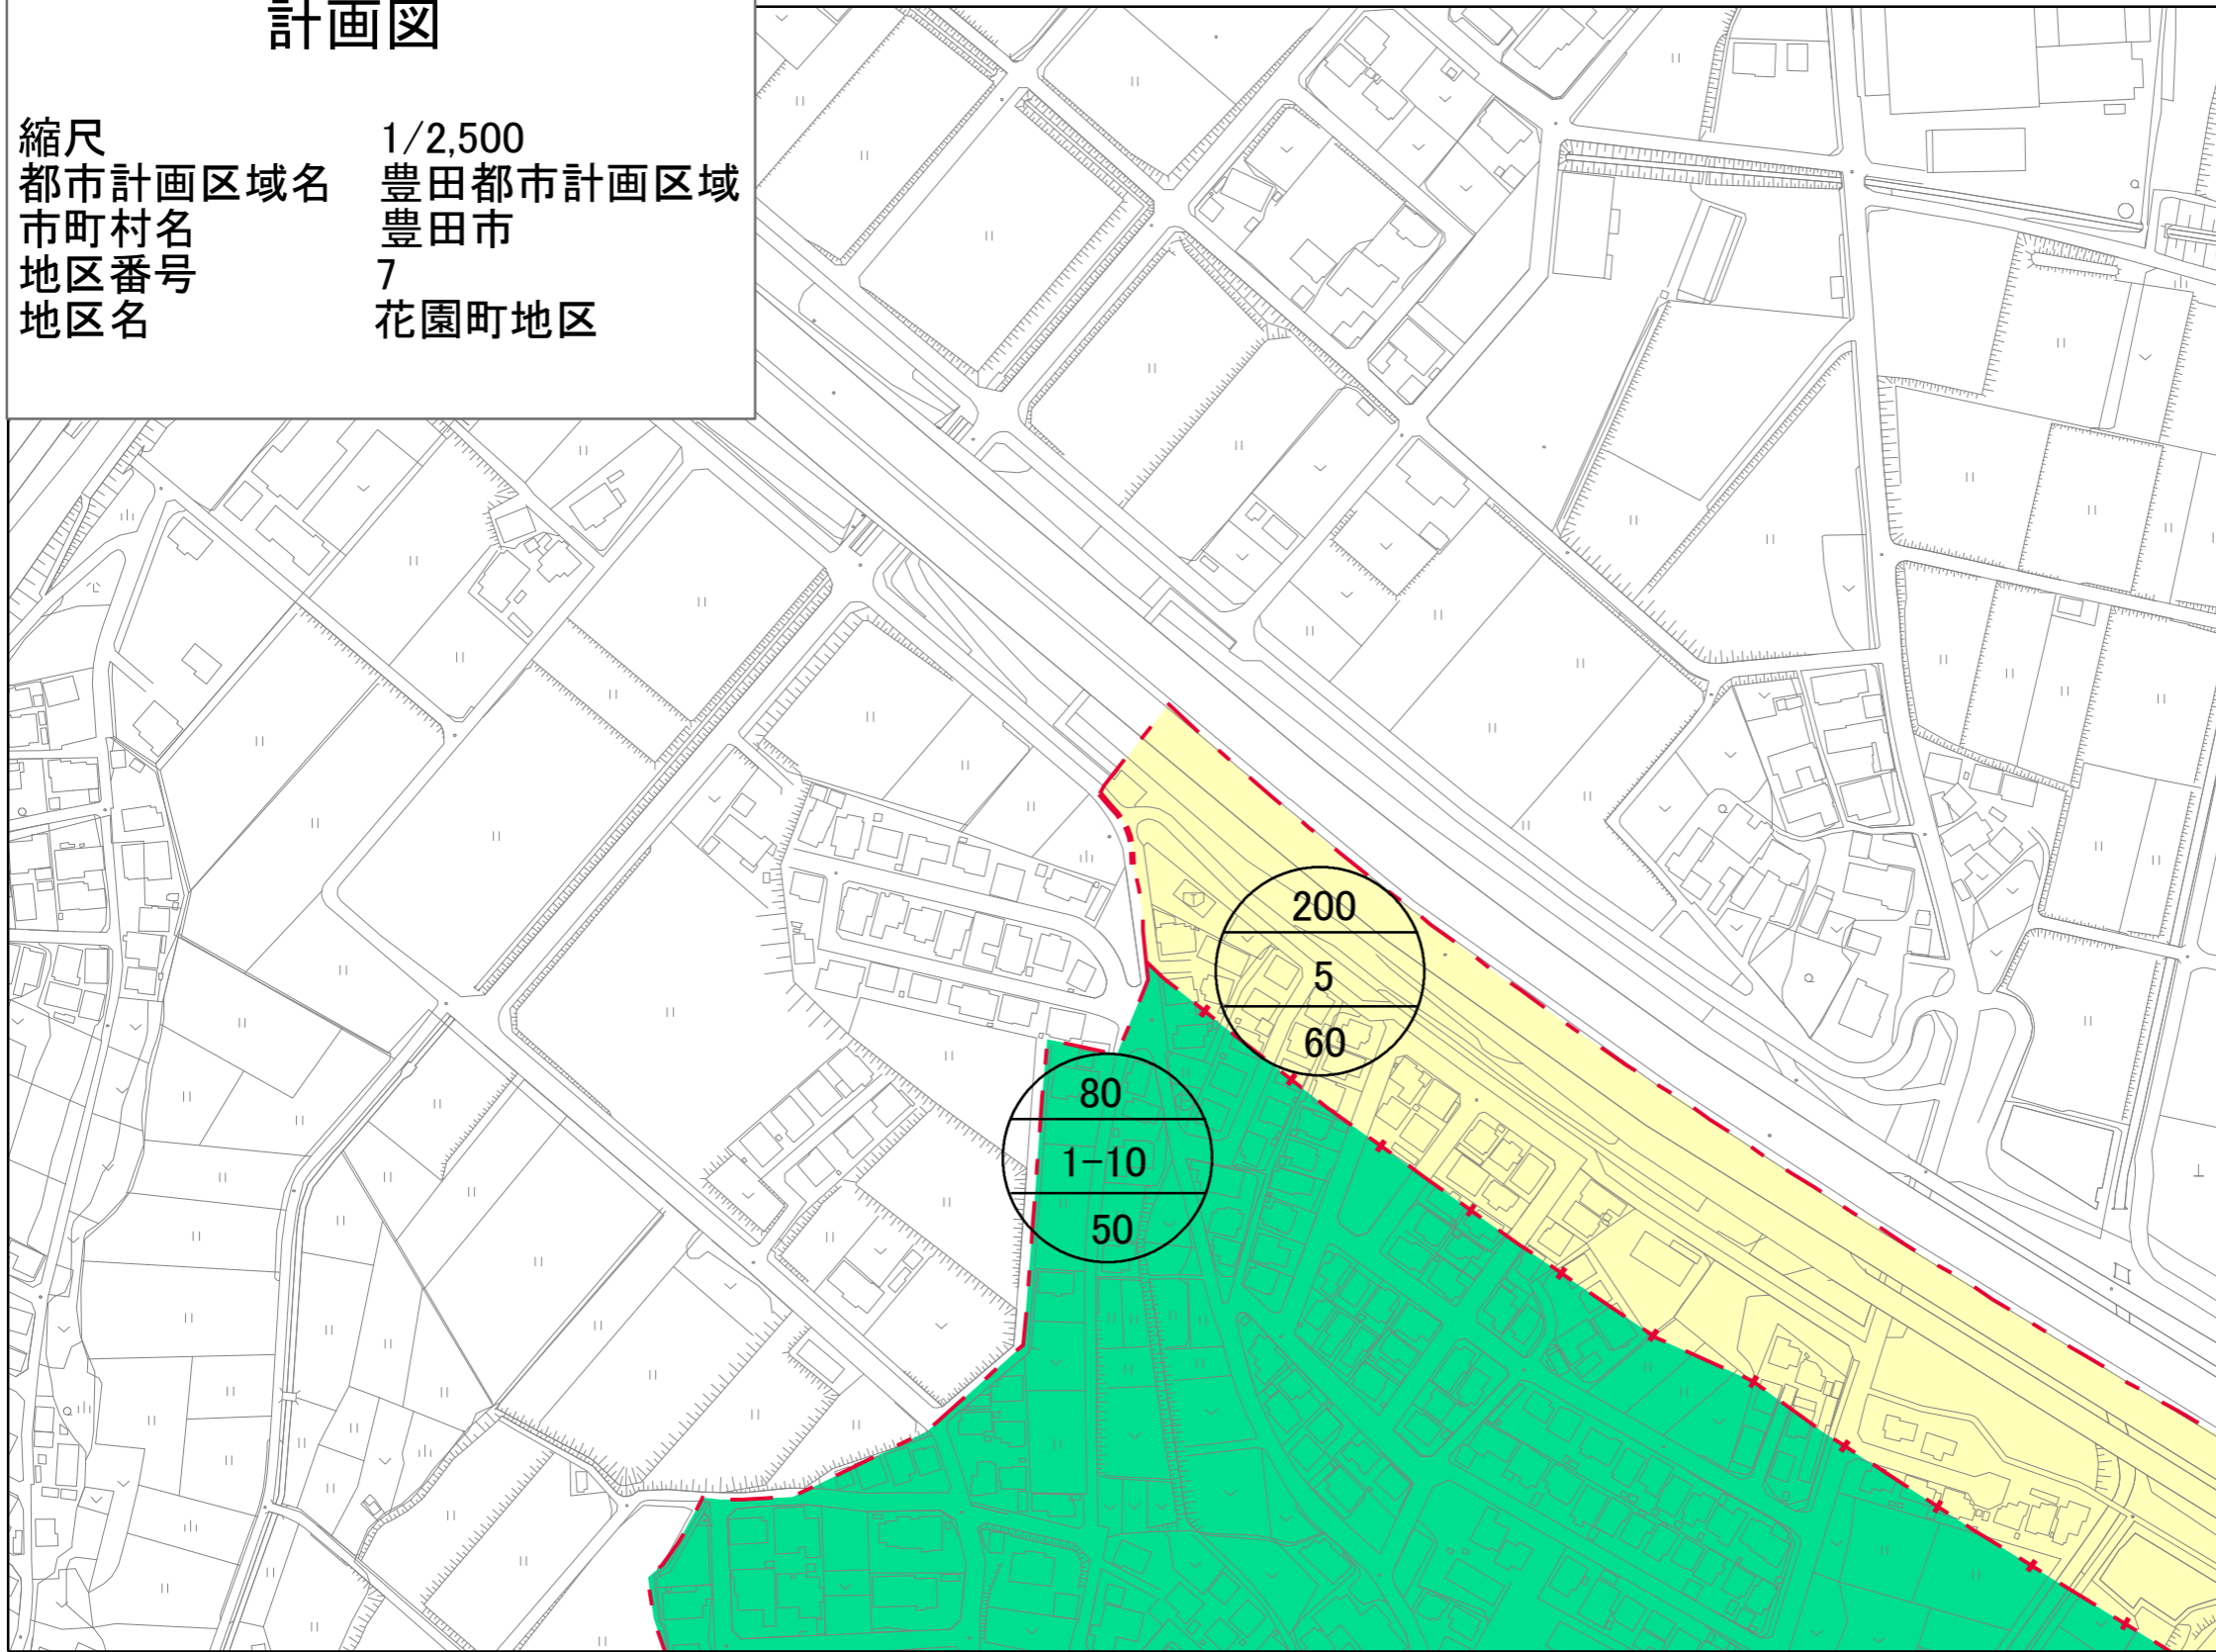

計画図

縮尺 1/2,500
 都市計画区域名 豊田都市計画区域
 市町村名 豊田市
 地区番号 7
 地区名 花園町地区

区域界	
	道路、河川等地形地物の中心を境界とする場合
	字界、町界等の行政界を境界とする場合
	その他の場合

用途地域	
	第1種低層住居専用地域
	第2種低層住居専用地域
	第1種中高層住居専用地域
	第2種中高層住居専用地域
	第1種住居地域
	第2種住居地域
	準住居地域
	近隣商業地域
	商業地域
	準工業地域
	工業地域
	工業専用地域