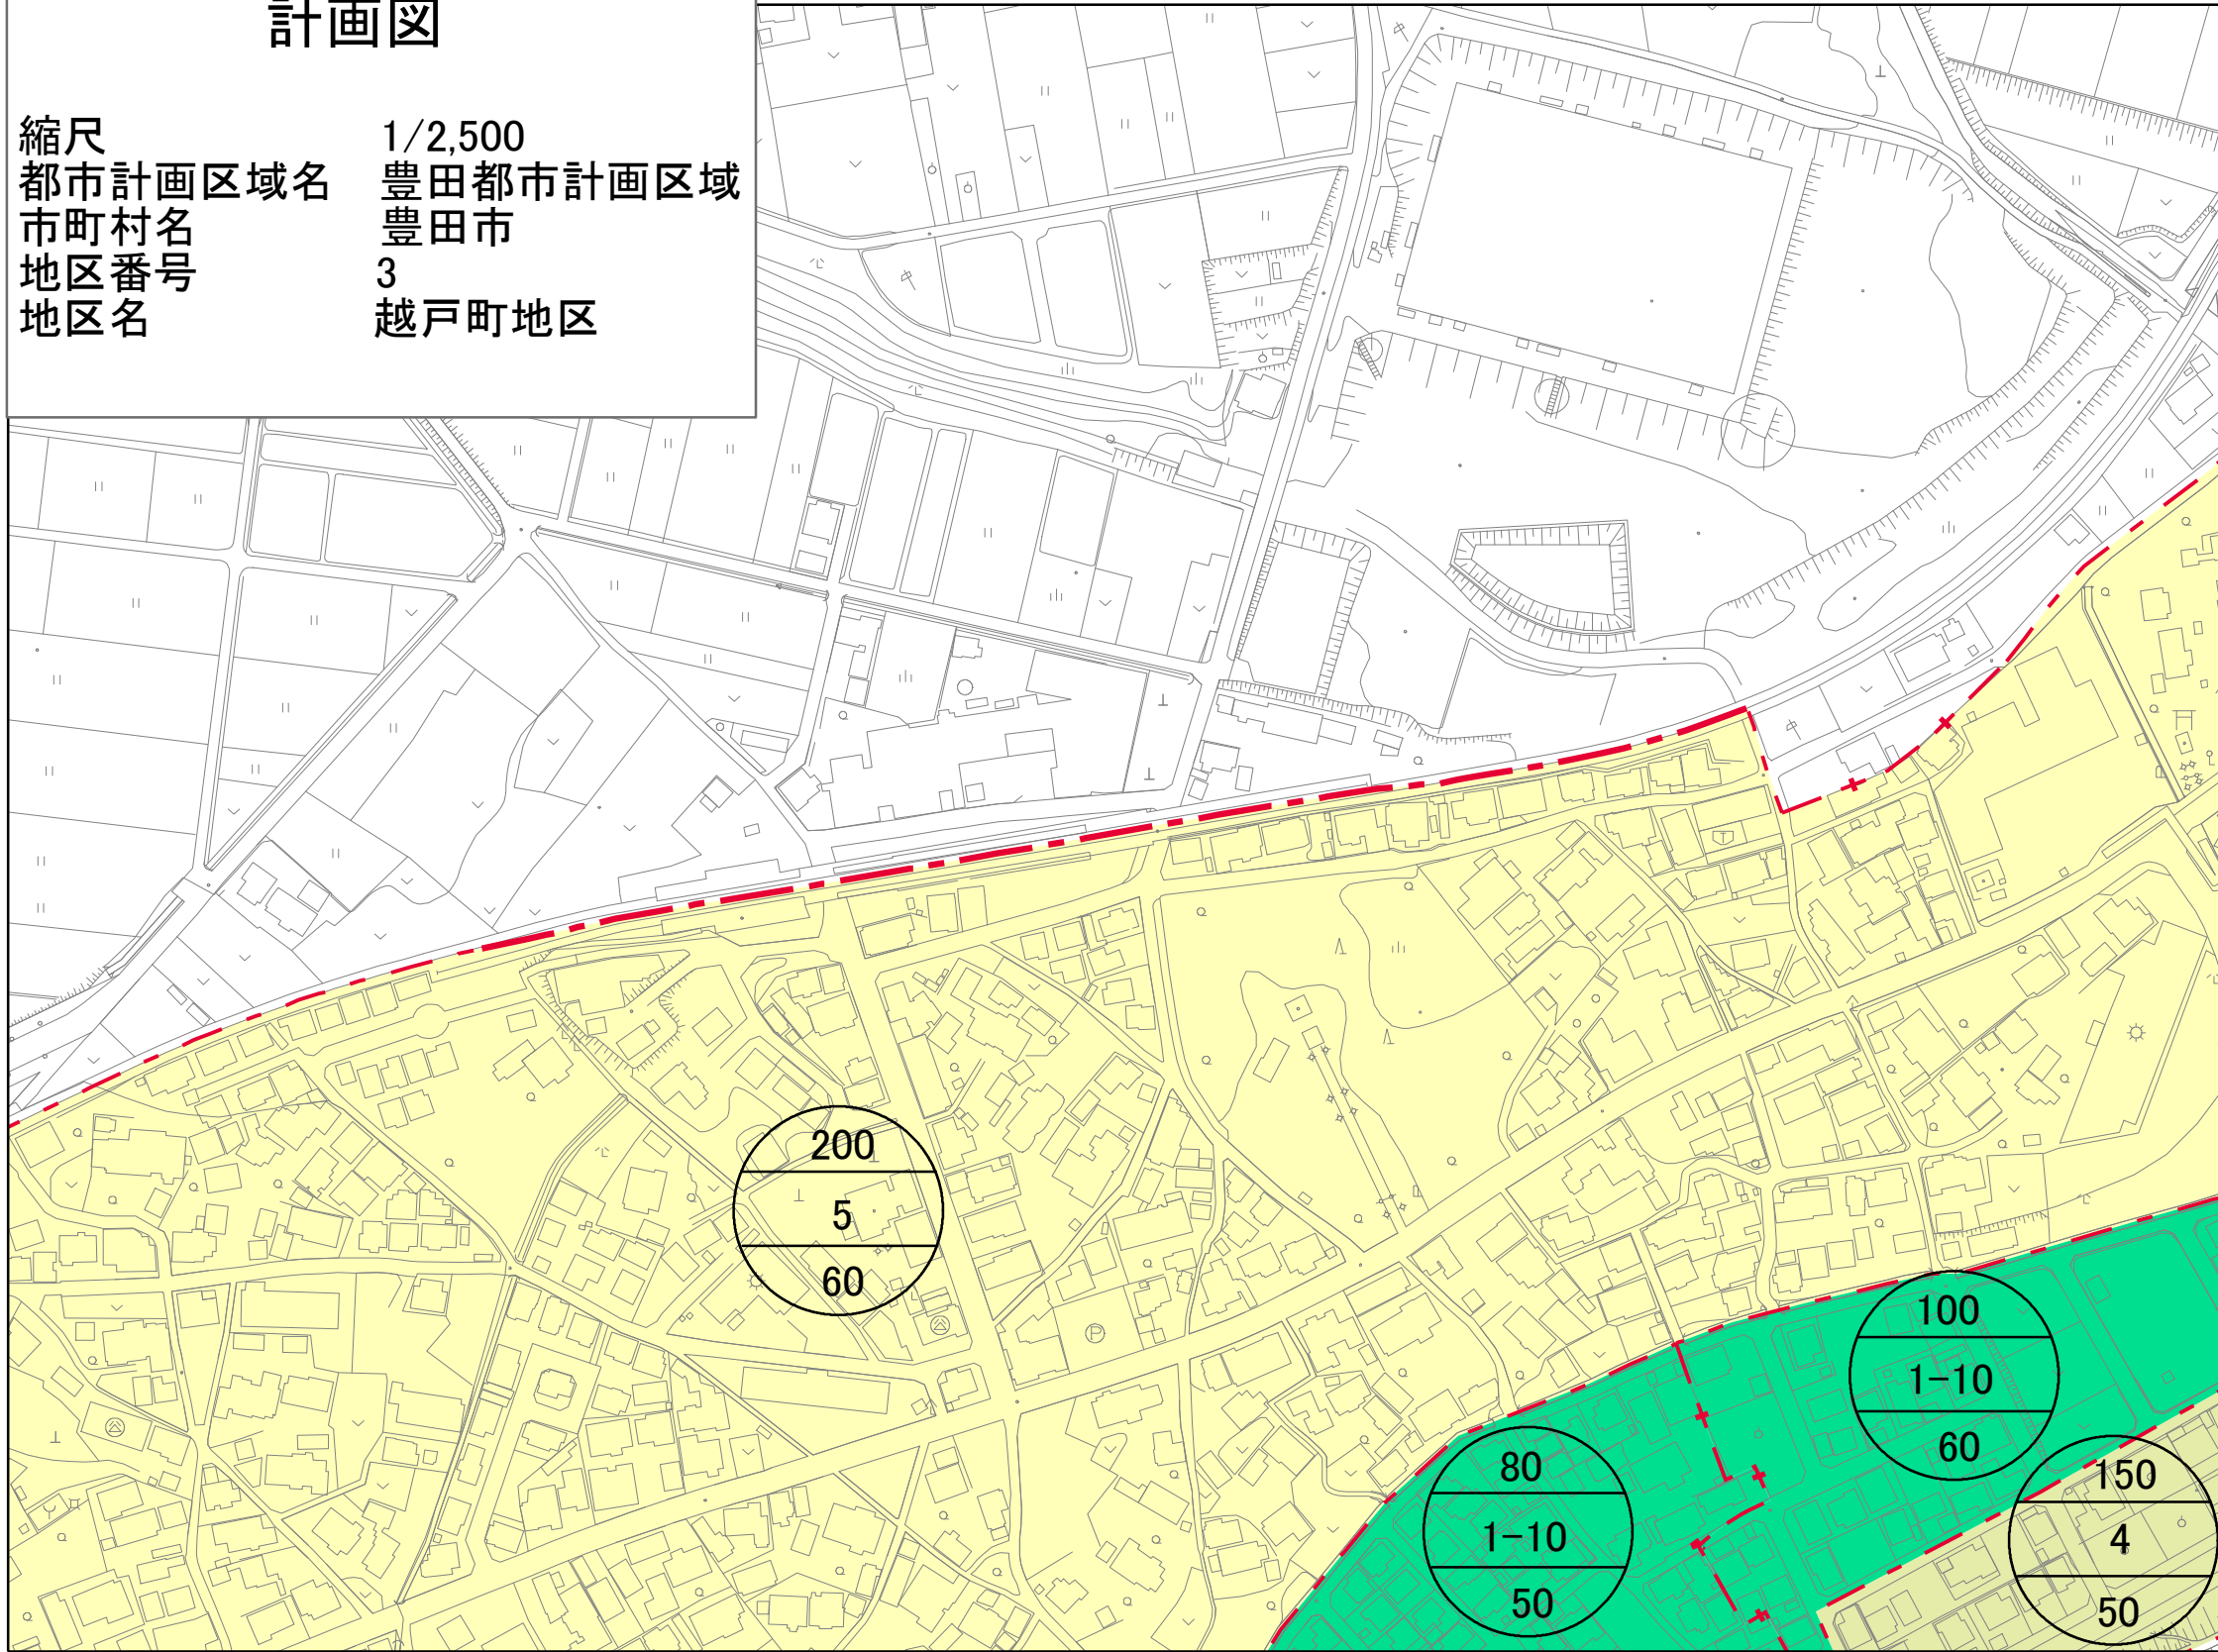

計画図

縮尺 1/2,500
 都市計画区域名 豊田都市計画区域
 市町村名 豊田市
 地区番号 3
 地区名 越戸町地区

区域界	
	道路、河川等地形地物の中心を境界とする場合
	字界、町界等の行政界を境界とする場合
	その他の場合

用途地域	
	第1種低層住居専用地域
	第2種低層住居専用地域
	第1種中高層住居専用地域
	第2種中高層住居専用地域
	第1種住居地域
	第2種住居地域
	準住居地域
	近隣商業地域
	商業地域
	準工業地域
	工業地域
	工業専用地域