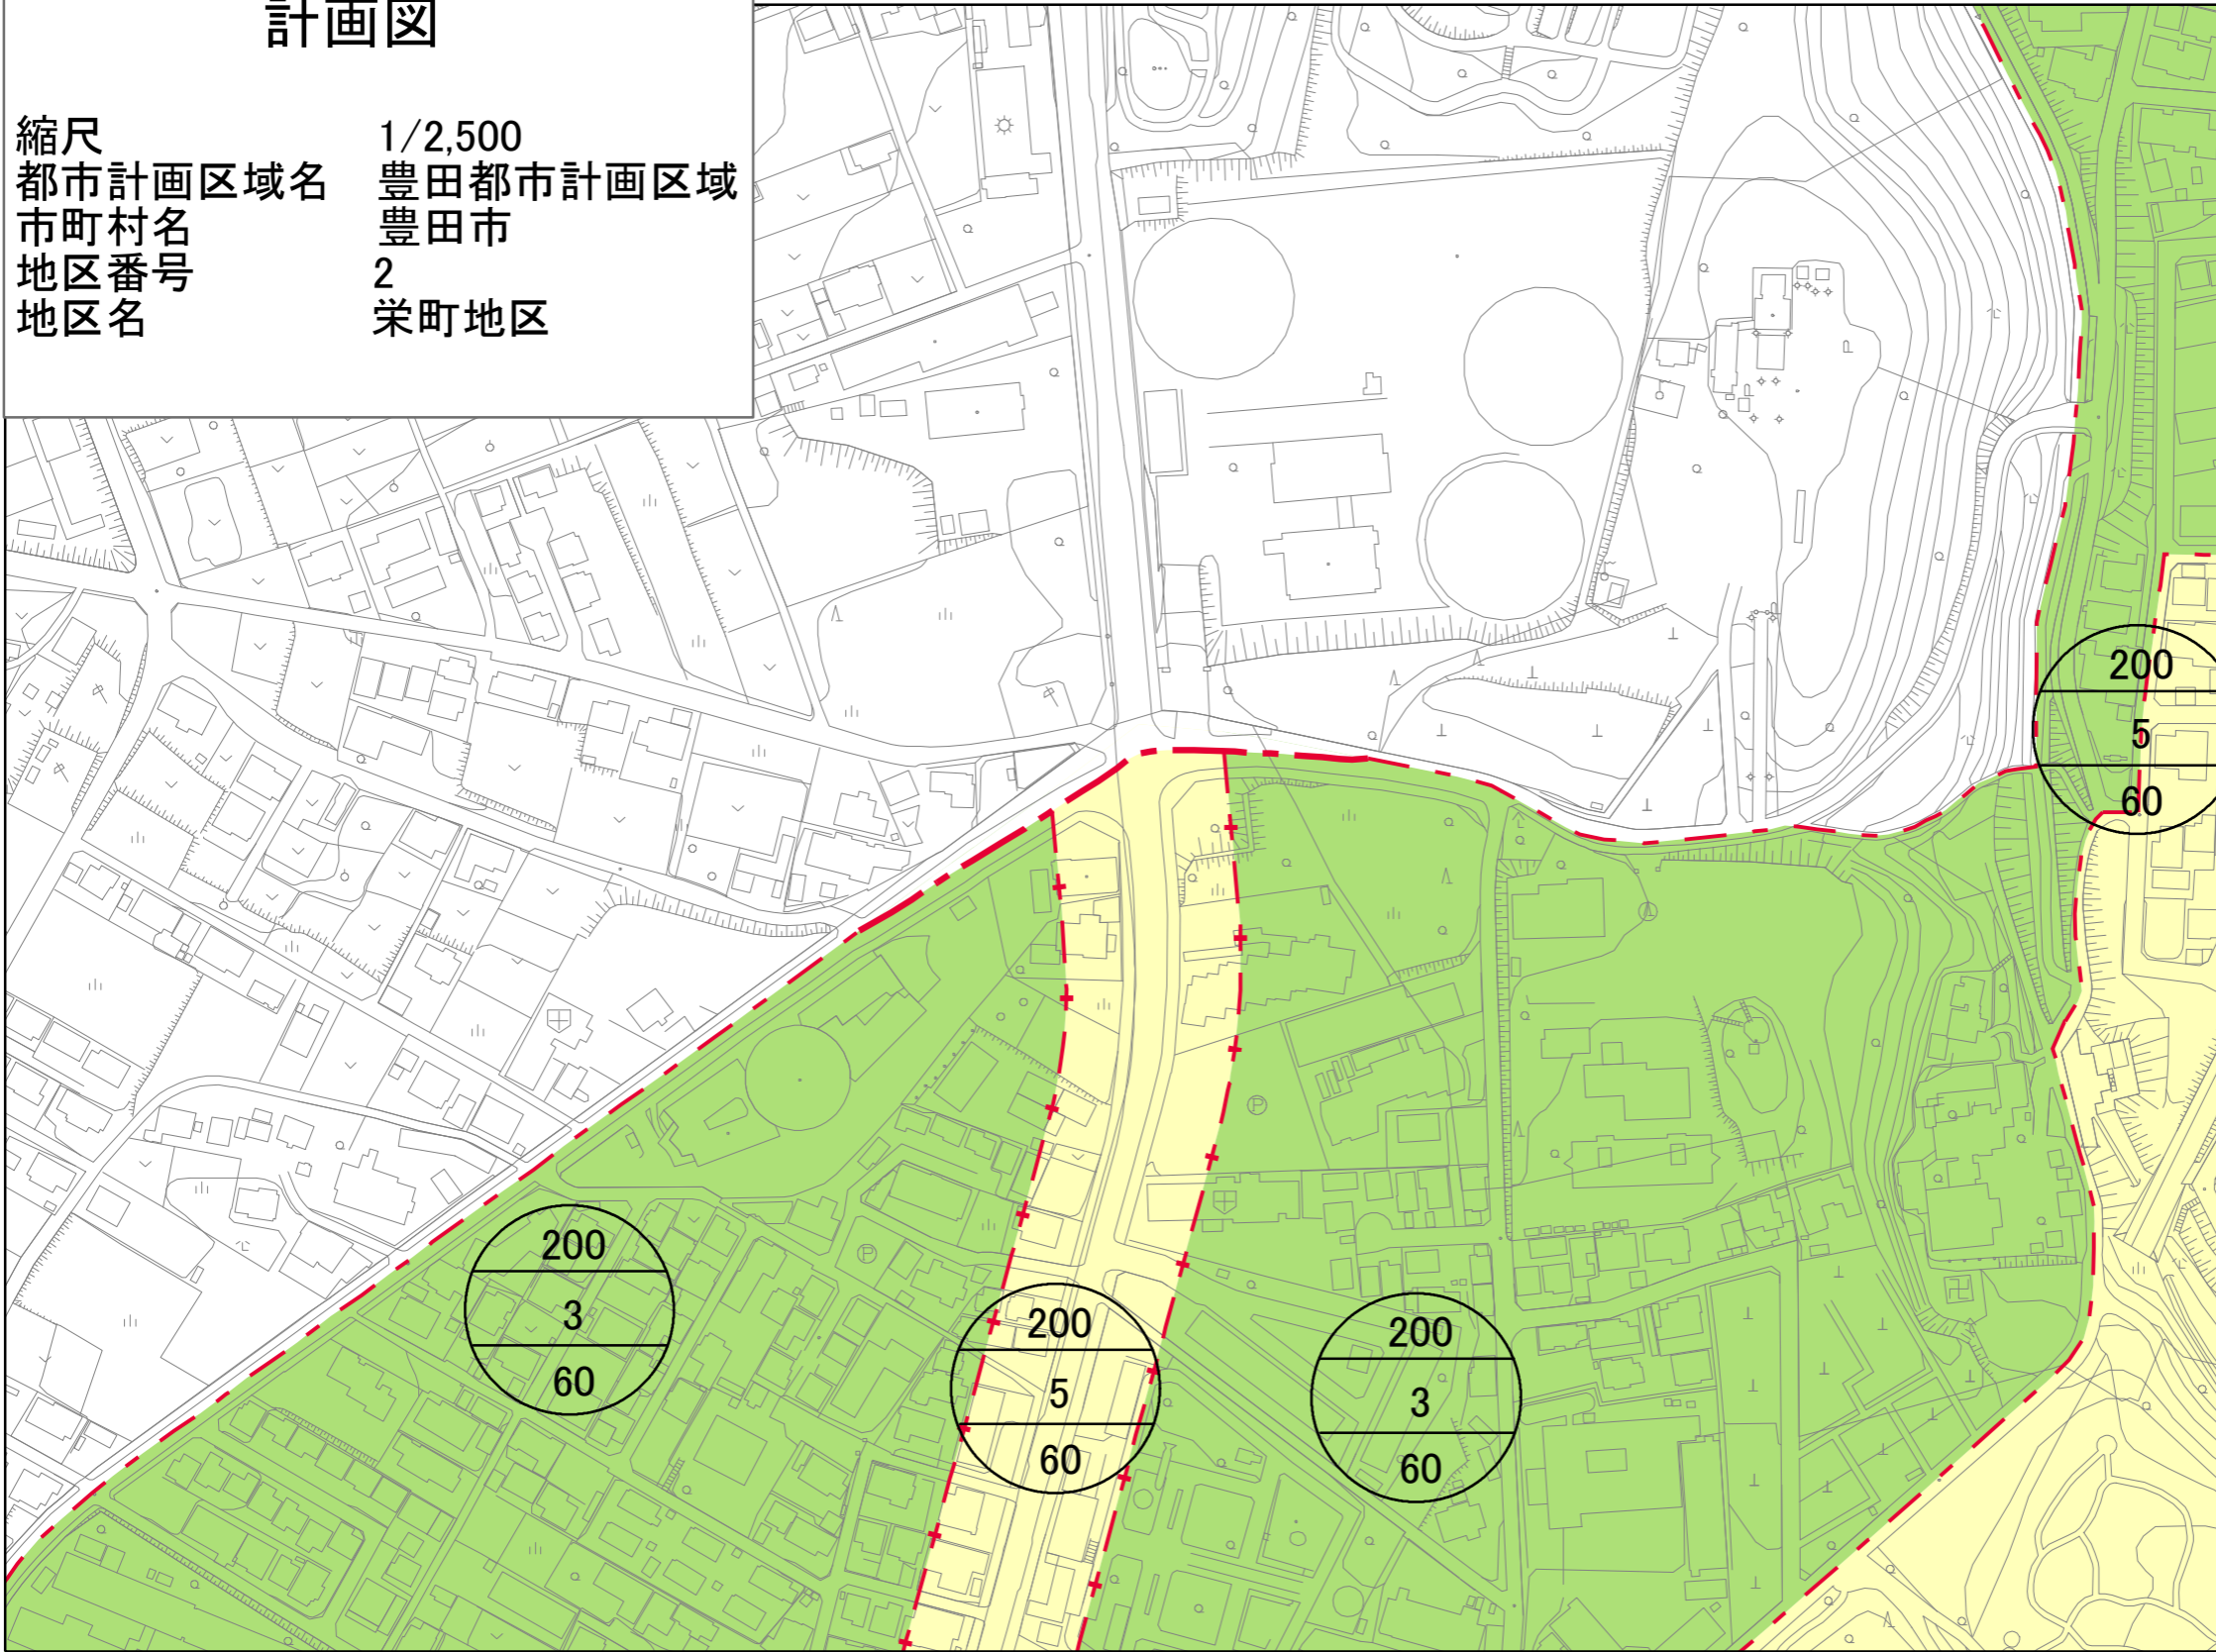

計画図

縮尺 1/2,500
 都市計画区域名 豊田都市計画区域
 市町村名 豊田市
 地区番号 2
 地区名 栄町地区

区域界	
	道路、河川等地形地物の中心を境界とする場合
	字界、町界等の行政界を境界とする場合
	その他の場合

用途地域	
	第1種低層住居専用地域
	第2種低層住居専用地域
	第1種中高層住居専用地域
	第2種中高層住居専用地域
	第1種住居地域
	第2種住居地域
	準住居地域
	近隣商業地域
	商業地域
	準工業地域
	工業地域
	工業専用地域