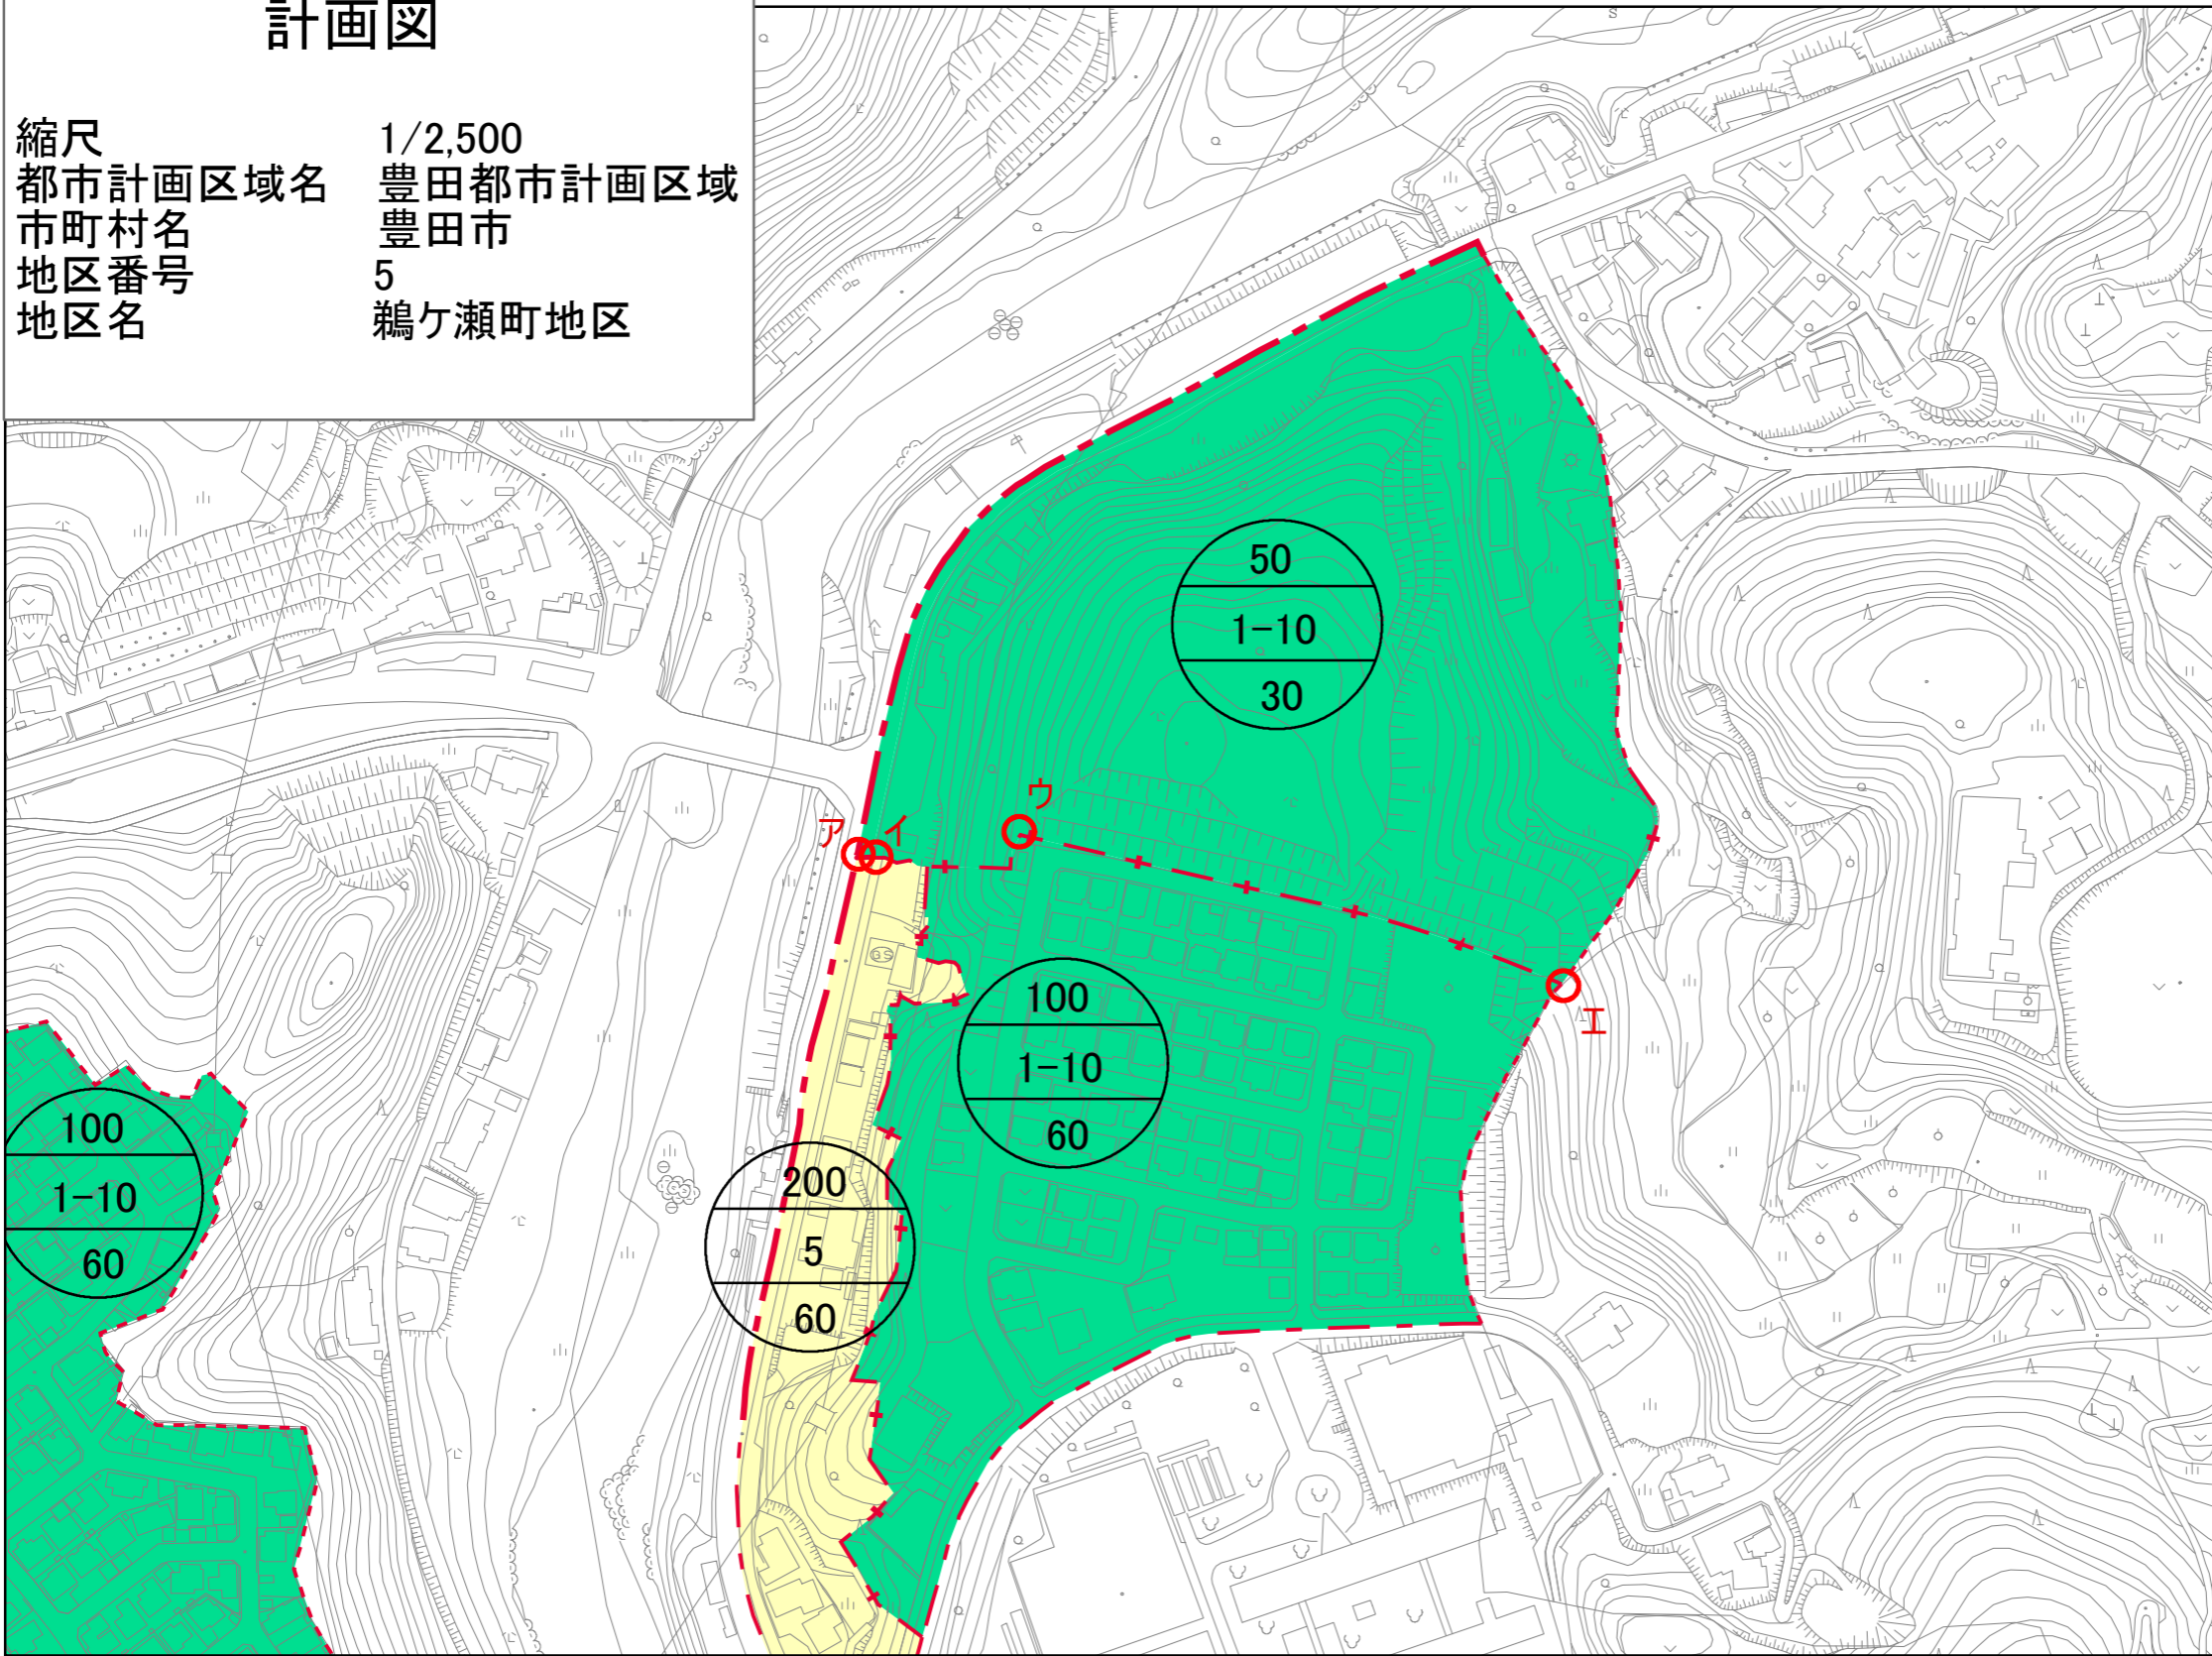

# 計画図

縮尺 1/2,500  
 都市計画区域名 豊田都市計画区域  
 市町村名 豊田市  
 地区番号 5  
 地区名 鶺ヶ瀬町地区

記号	区域界説明
ア～イ～ウ	筆界
ウ～エ	都市計画道路久澄橋線南端

区域界	
---	道路、河川等地形地物の中心を境界とする場合
- - -	字界、町界等の行政区界を境界とする場合
- + -	その他の場合

用途地域	
1	第1種低層住居専用地域
2	第2種低層住居専用地域
3	第1種中高層住居専用地域
4	第2種中高層住居専用地域
5	第1種住居地域
6	第2種住居地域
7	準住居地域
8	近隣商業地域
9	商業地域
10	準工業地域
11	工業地域
12	工業専用地域