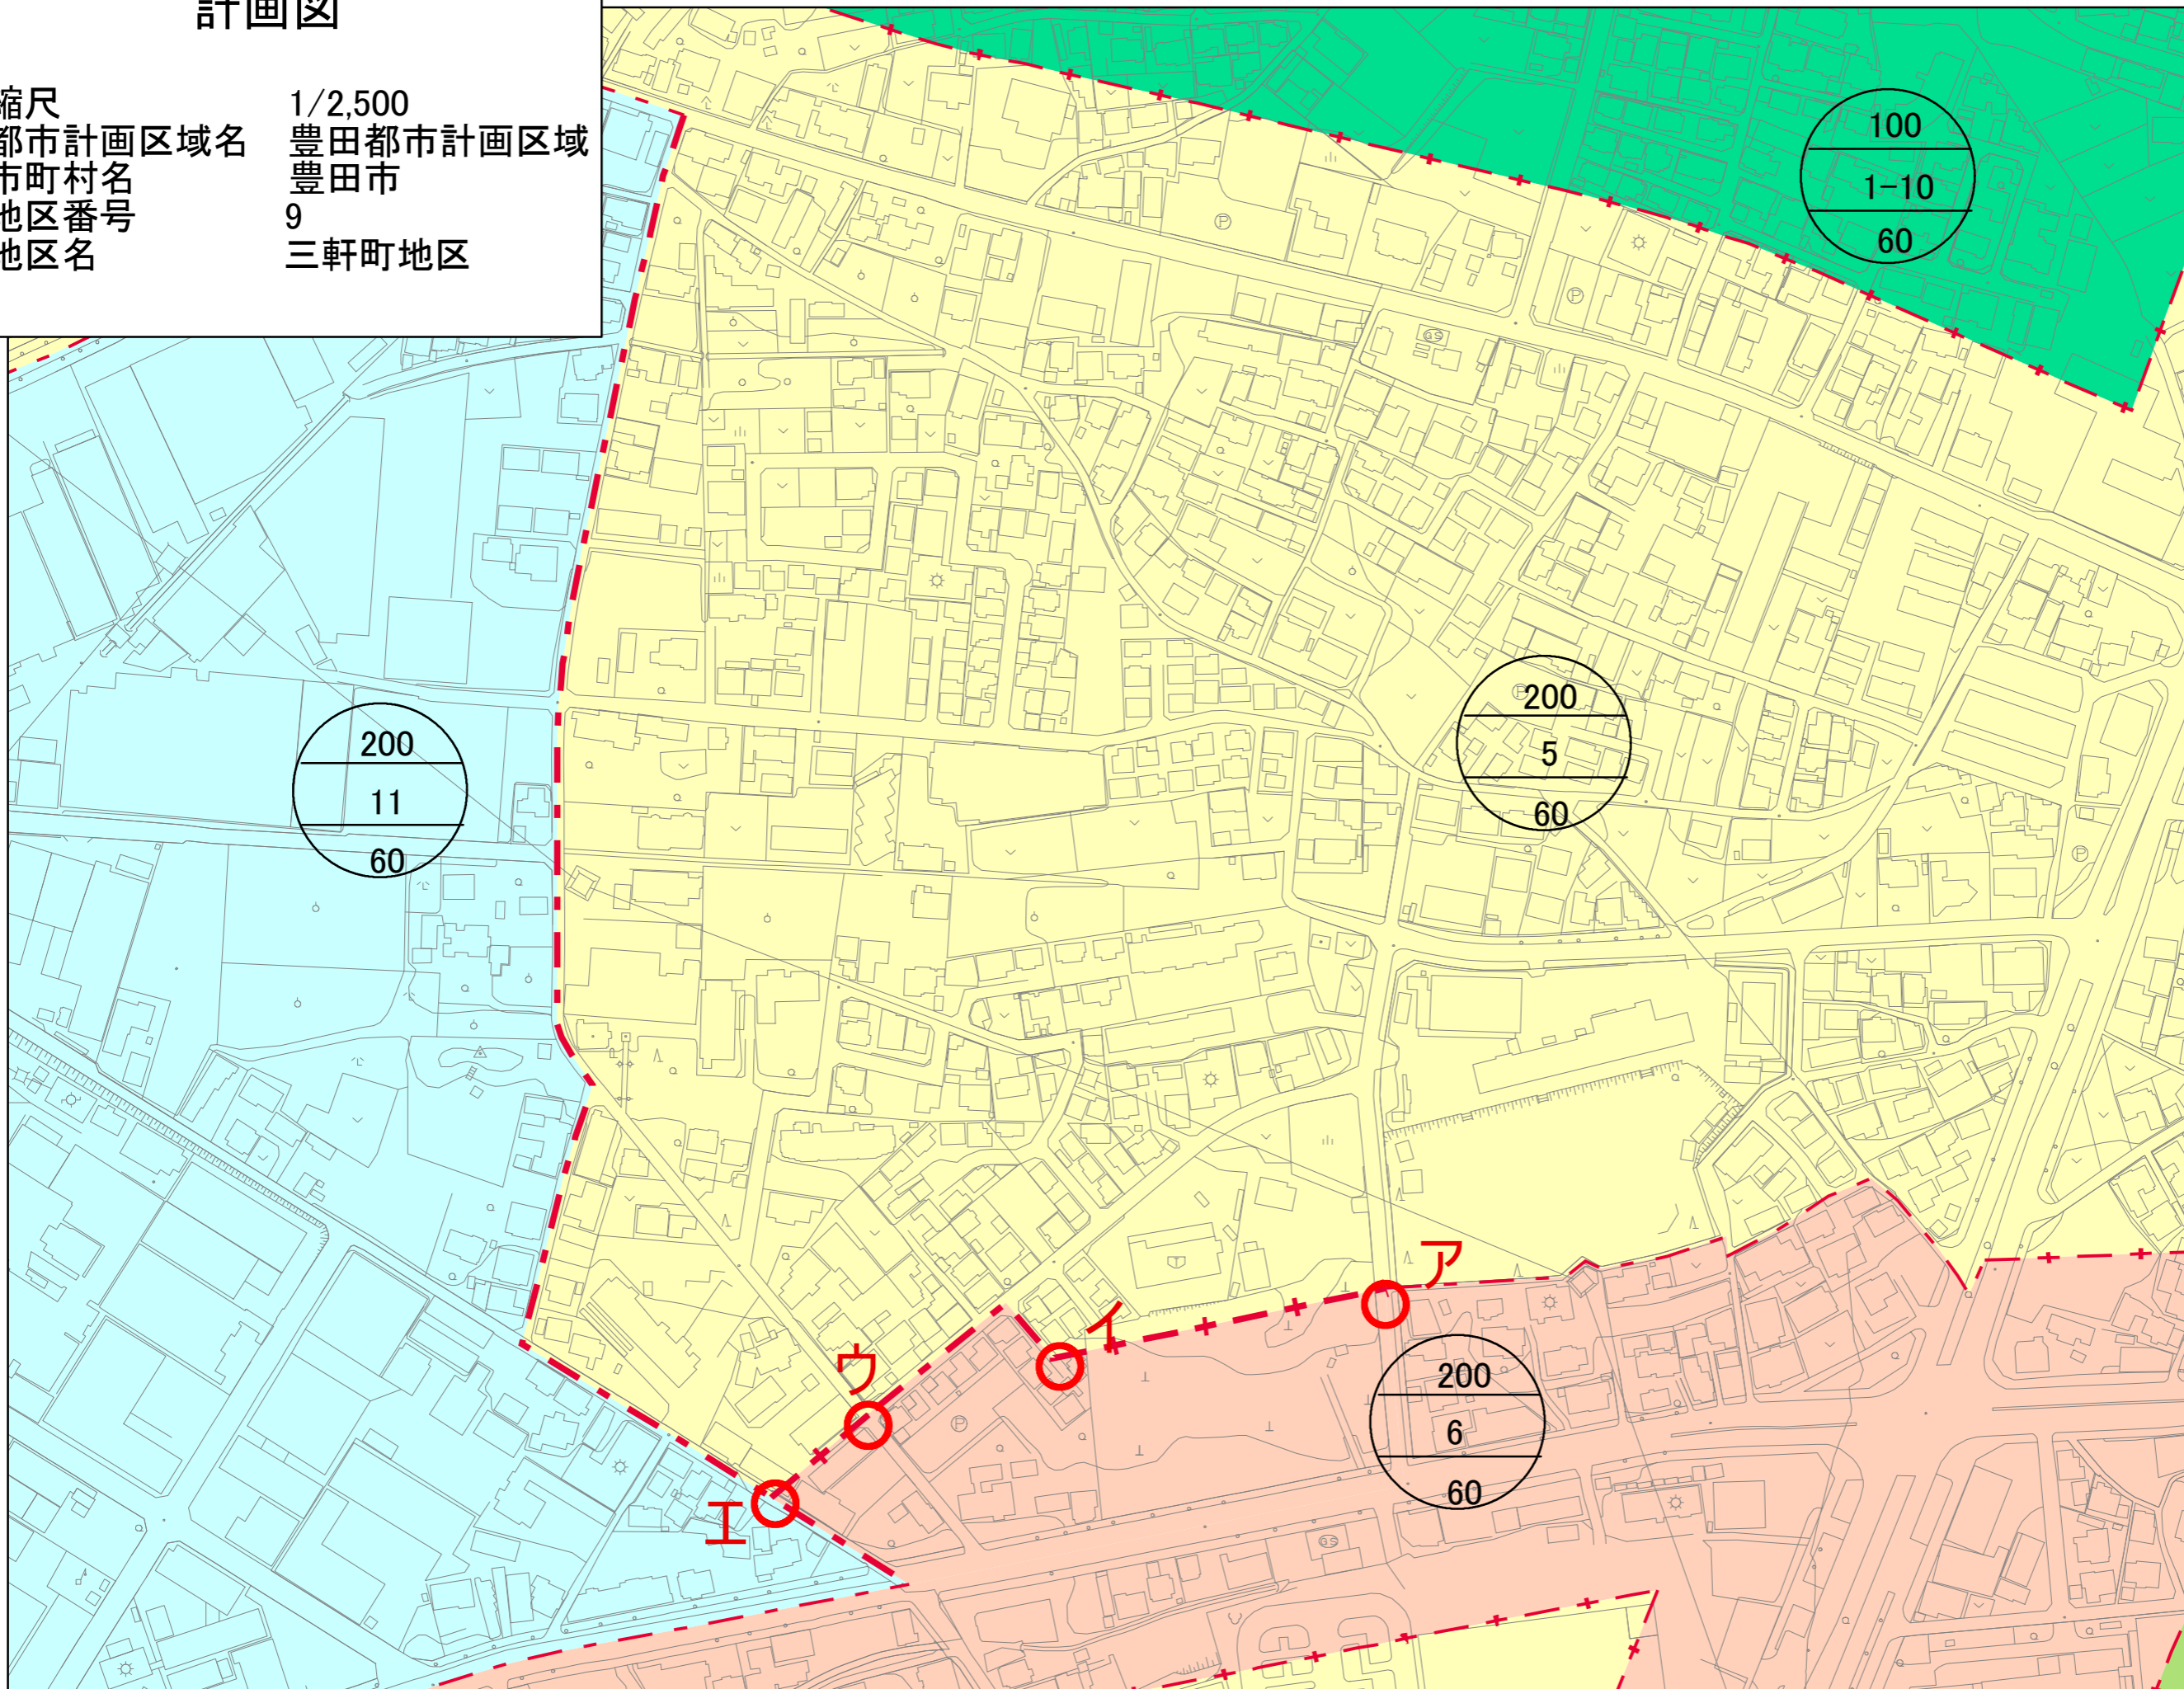

計画図

縮尺 1/2,500
 都市計画区域名 豊田都市計画区域
 市町村名 豊田市
 地区番号 9
 地区名 三軒町地区

記号	区域界説明
ア～イ	(都)久澄橋線と平行に道路交点を結ぶ線
ウ～エ	市道衣ヶ原通学線の延長線

区域界	
---	道路、河川等地形地物の中心を境界とする場合
- - -	字界、町界等の行政区界を境界とする場合
- + -	その他の場合

用途地域	
1	第1種低層住居専用地域
2	第2種低層住居専用地域
3	第1種中高層住居専用地域
4	第2種中高層住居専用地域
5	第1種住居地域
6	第2種住居地域
7	準住居地域
8	近隣商業地域
9	商業地域
10	準工業地域
11	工業地域
12	工業専用地域