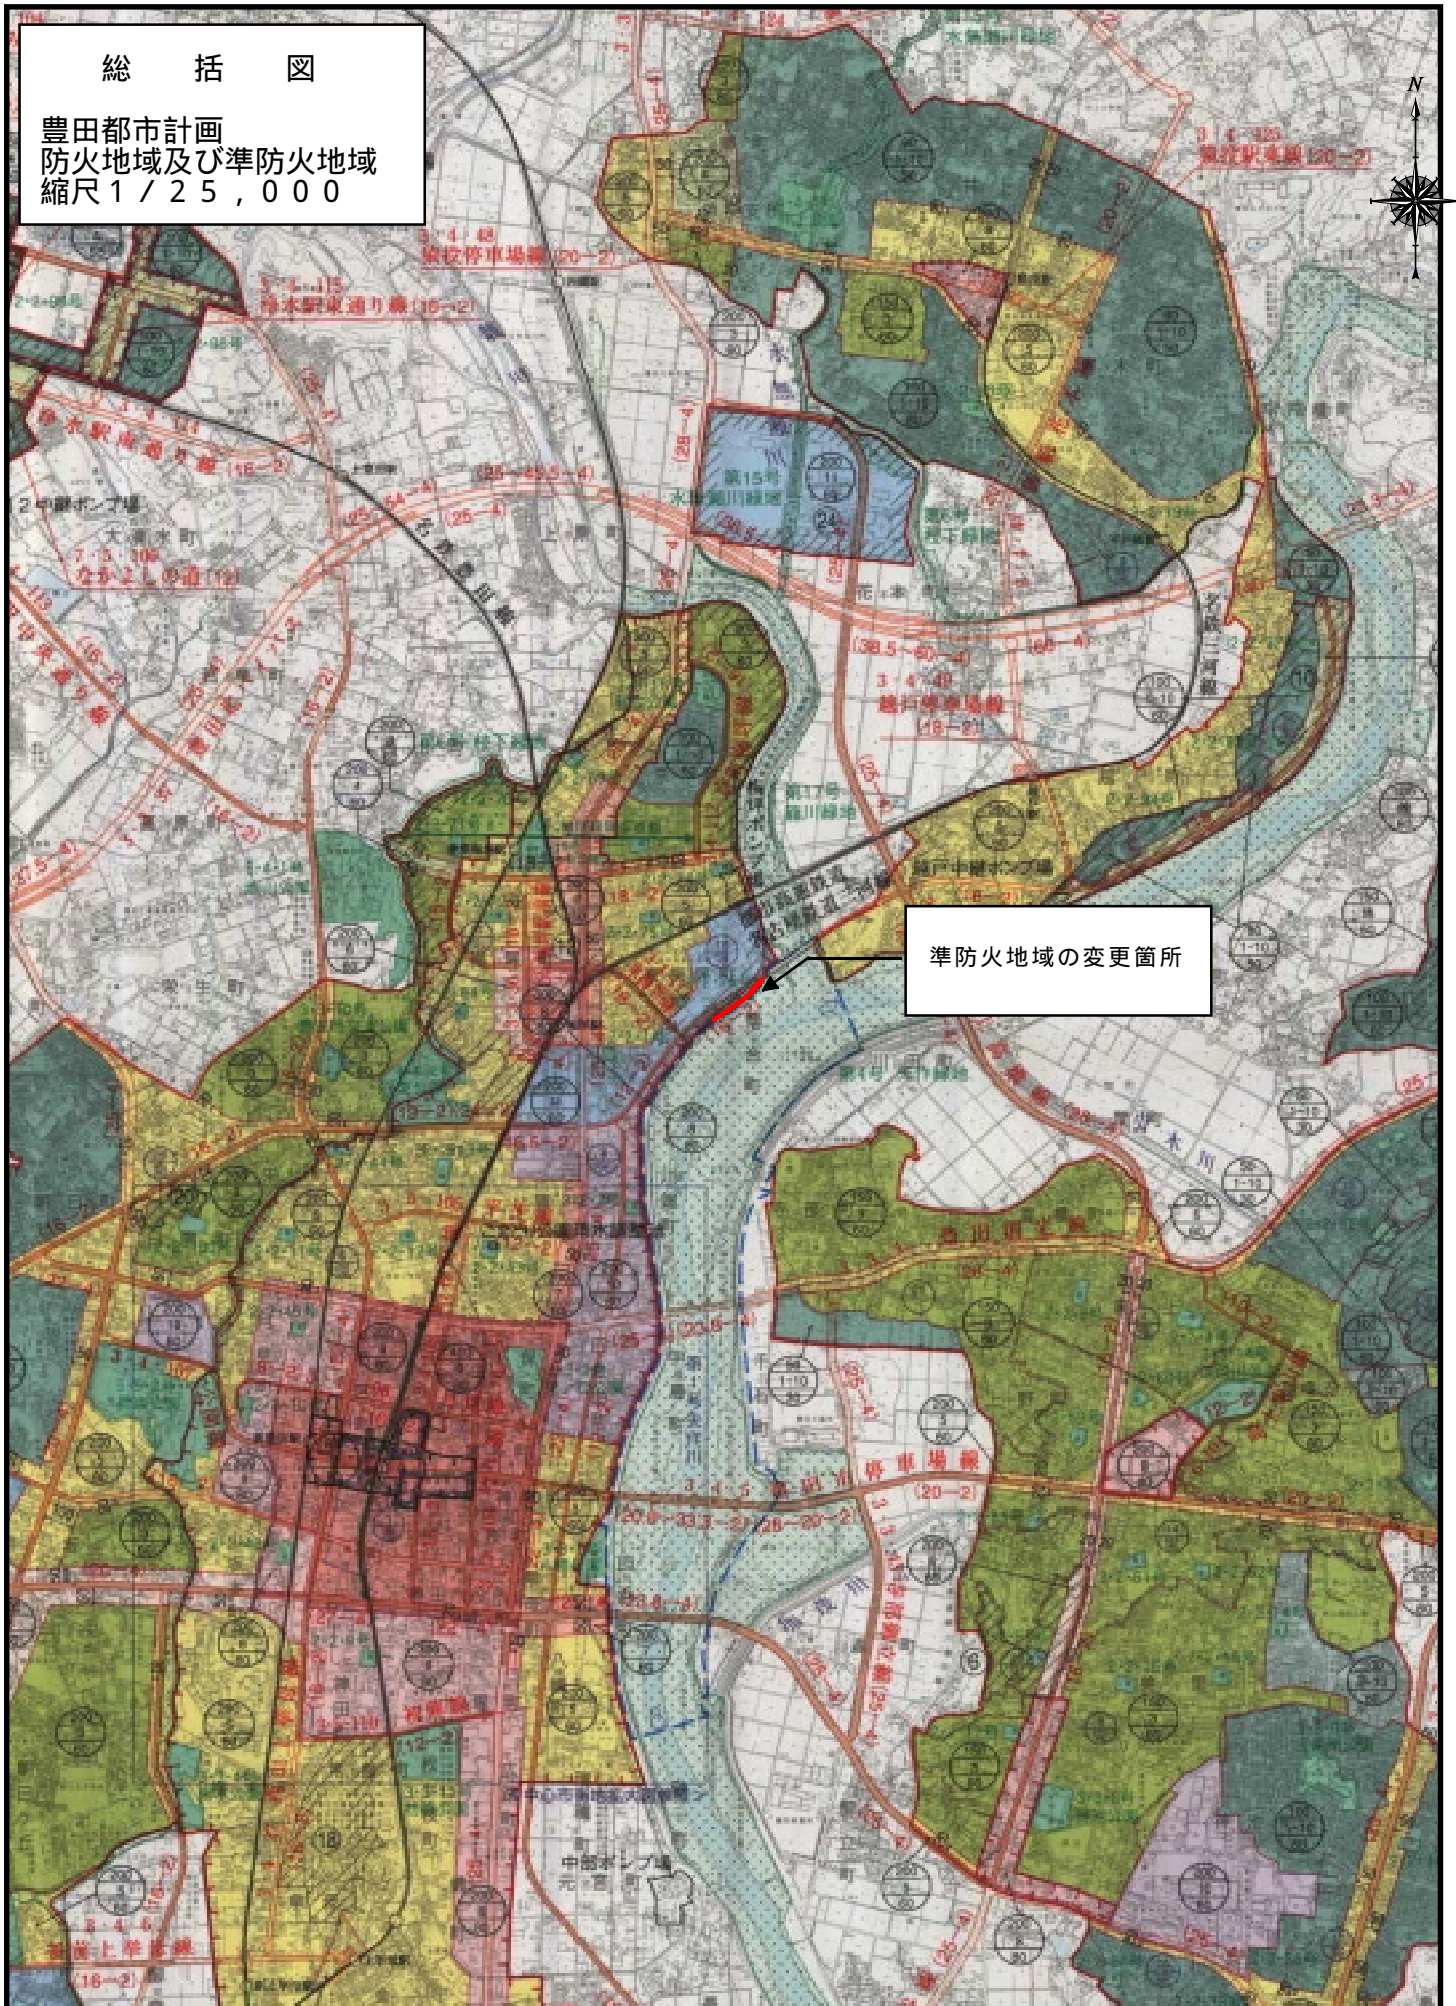

総括図

豊田都市計画
防火地域及び準防火地域
縮尺 1/25,000

準防火地域の変更箇所

0 200 400 600 800 1000(m)

1:25000