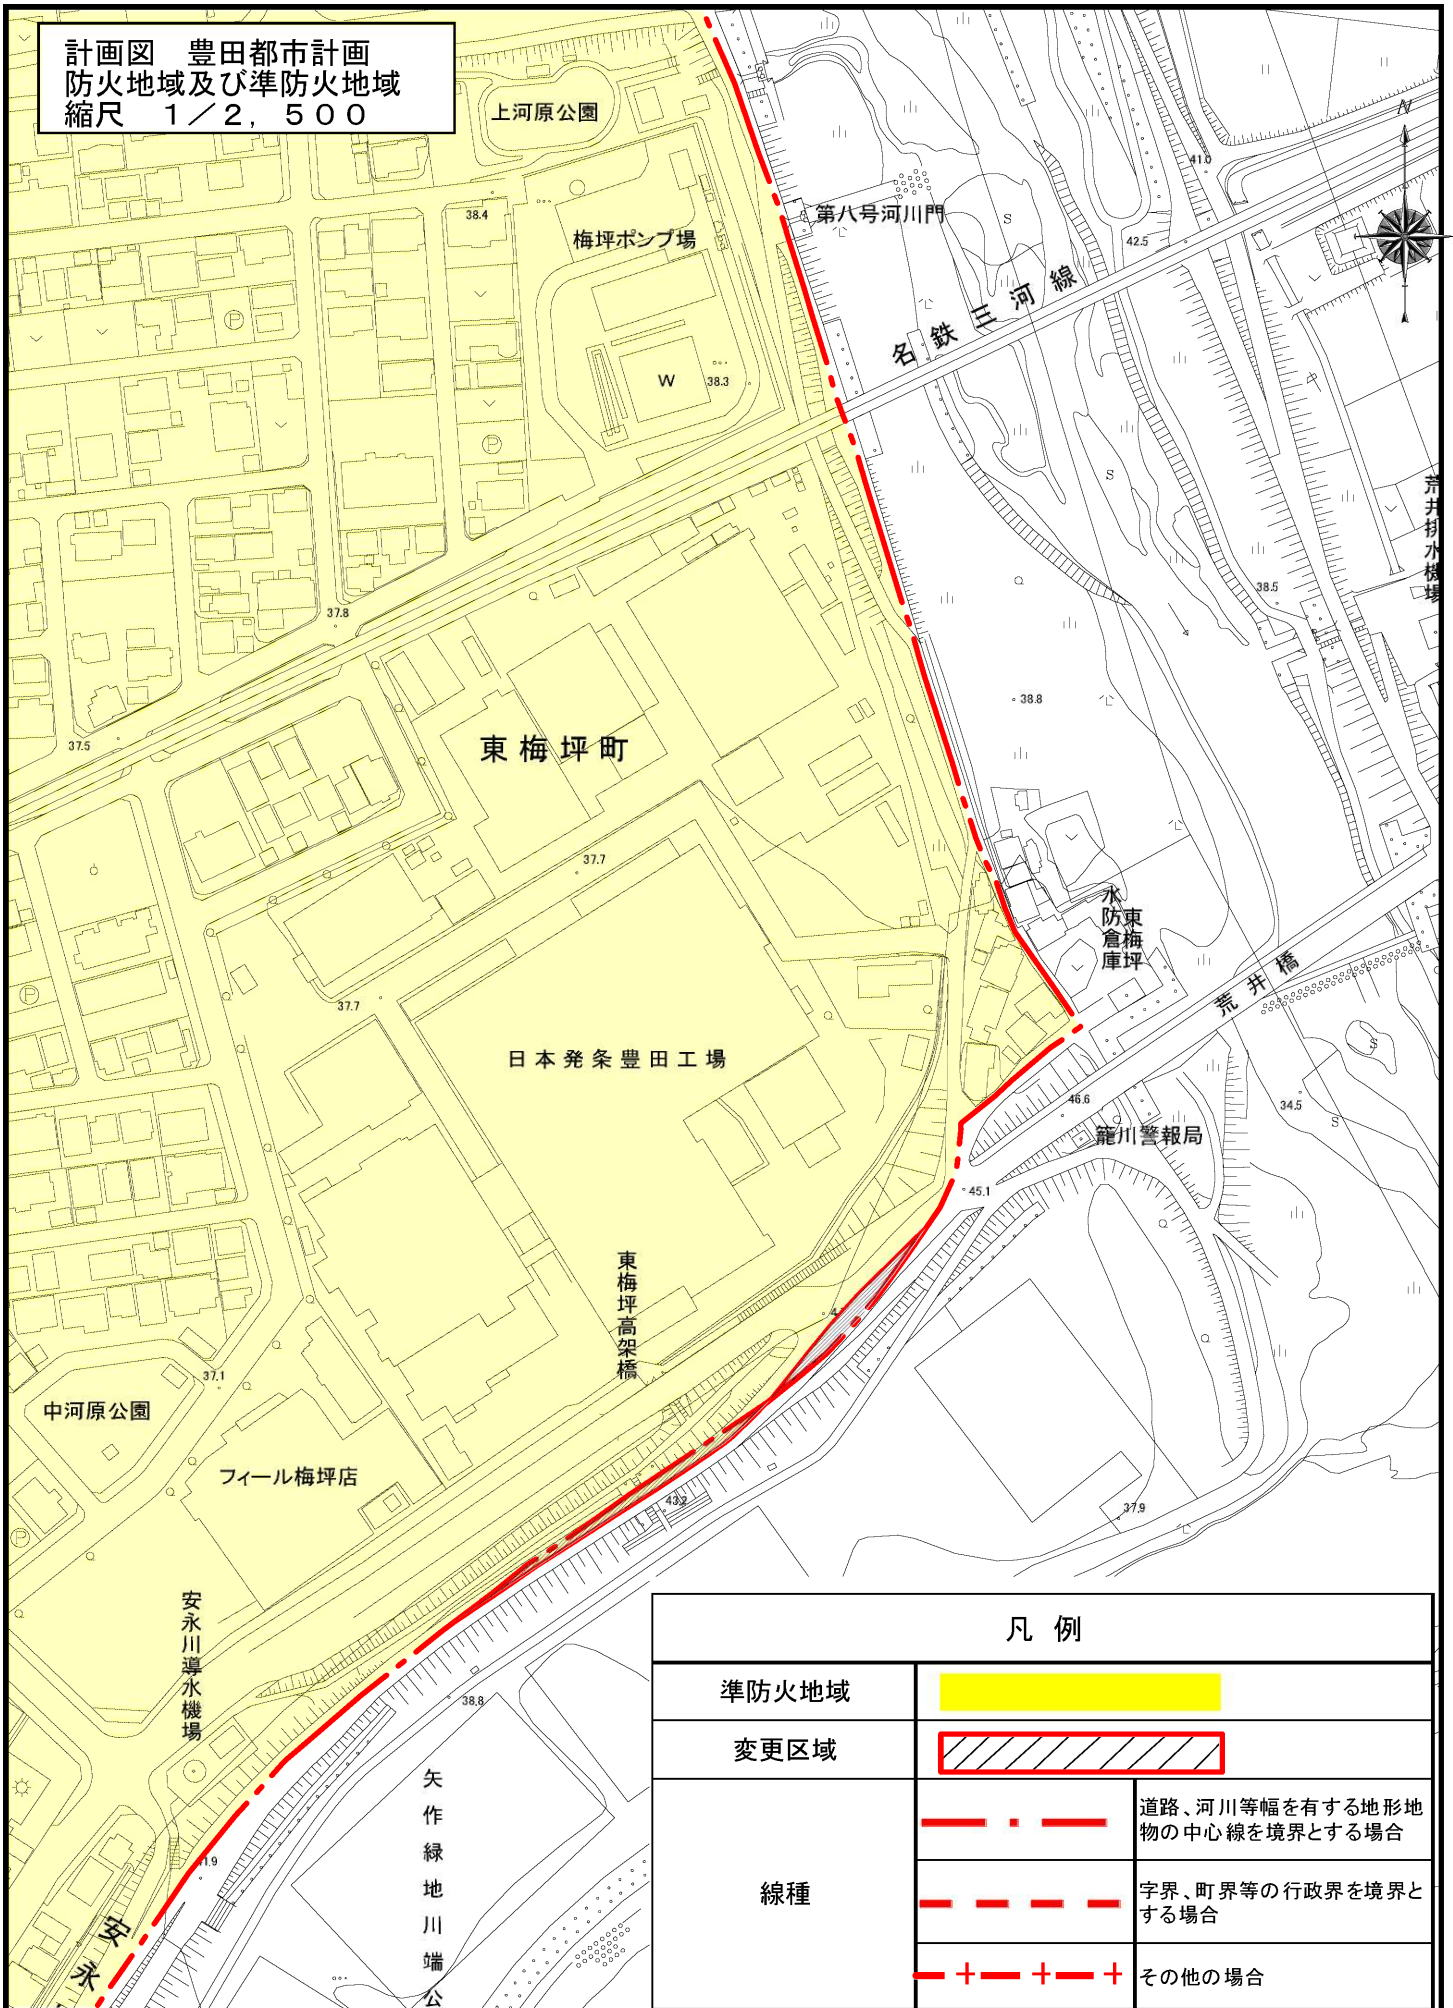

計画図 豊田都市計画
防火地域及び準防火地域
縮尺 1/2,500

0 20 40 60 80 100(m)

1:2500