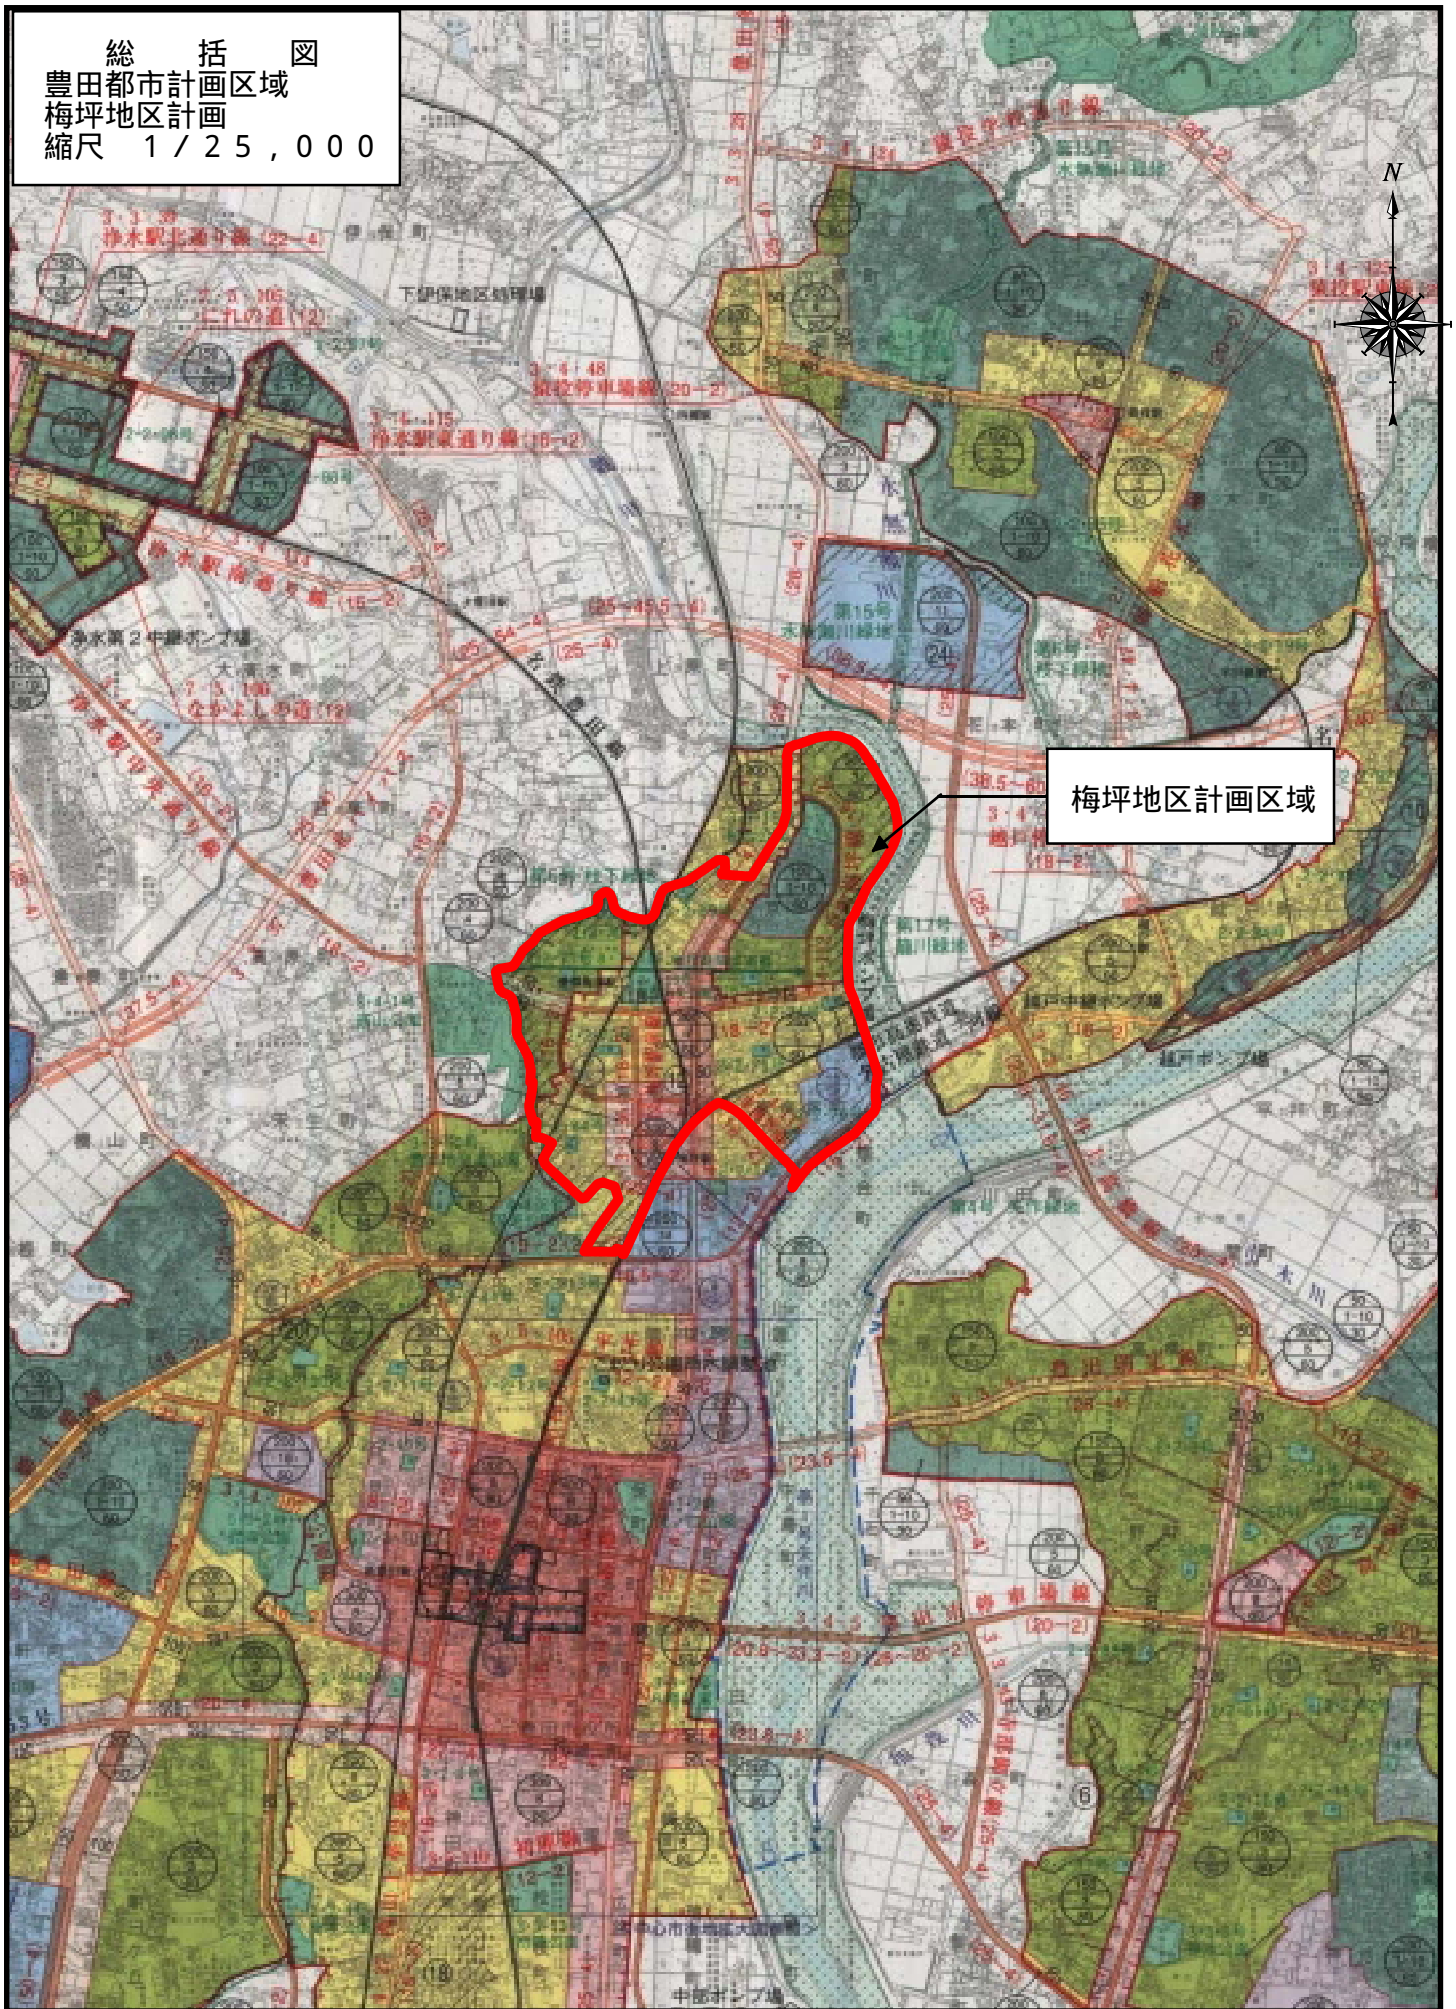

總 括 圖
豊田都市計画区域
梅坪地区計画
縮尺 1 / 25 , 000

梅坪地区計画区域

0 200 400 600 800 1000(m)

1:25000