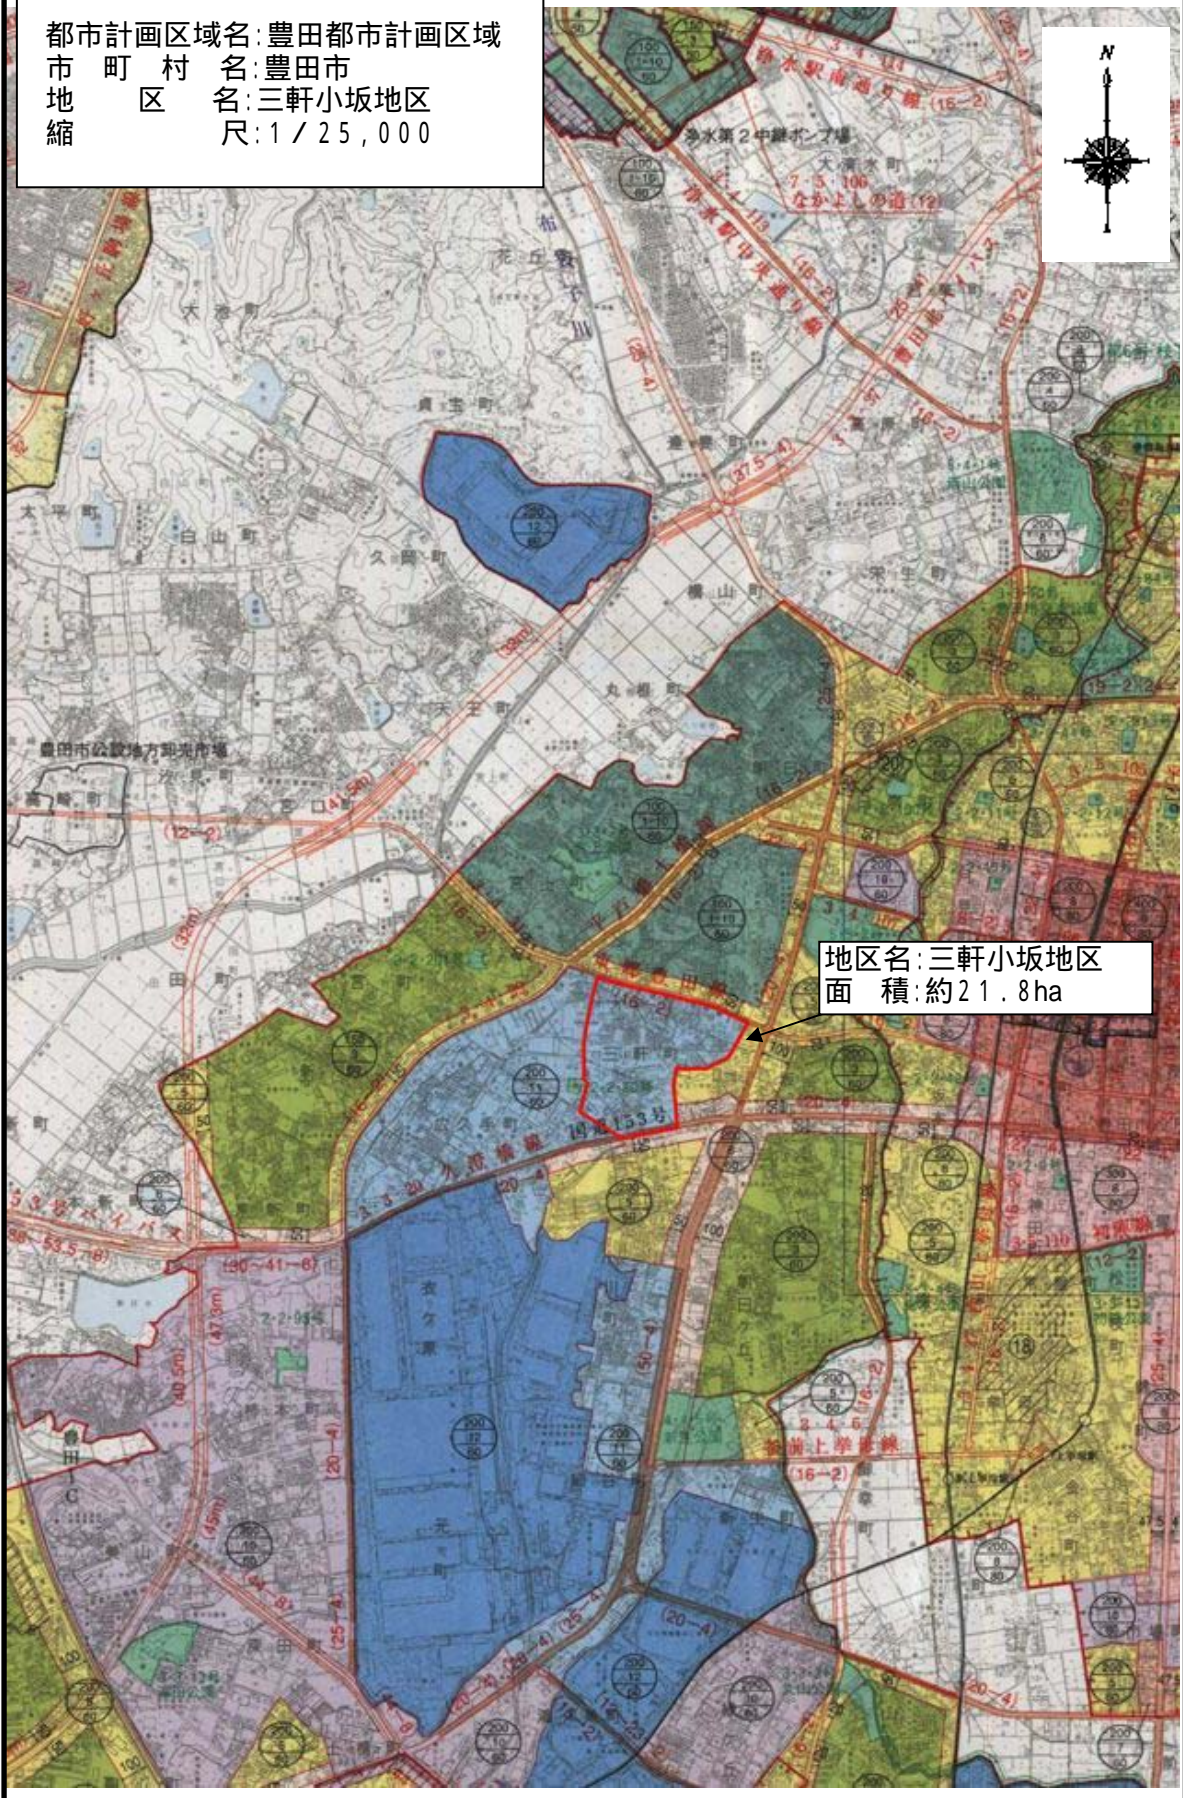

総括図

都市計画区域名: 豊田都市計画区域
市町村名: 豊田市
地区名: 三軒小坂地区
縮尺: 1/25,000

地区名: 三軒小坂地区
面積: 約21.8ha