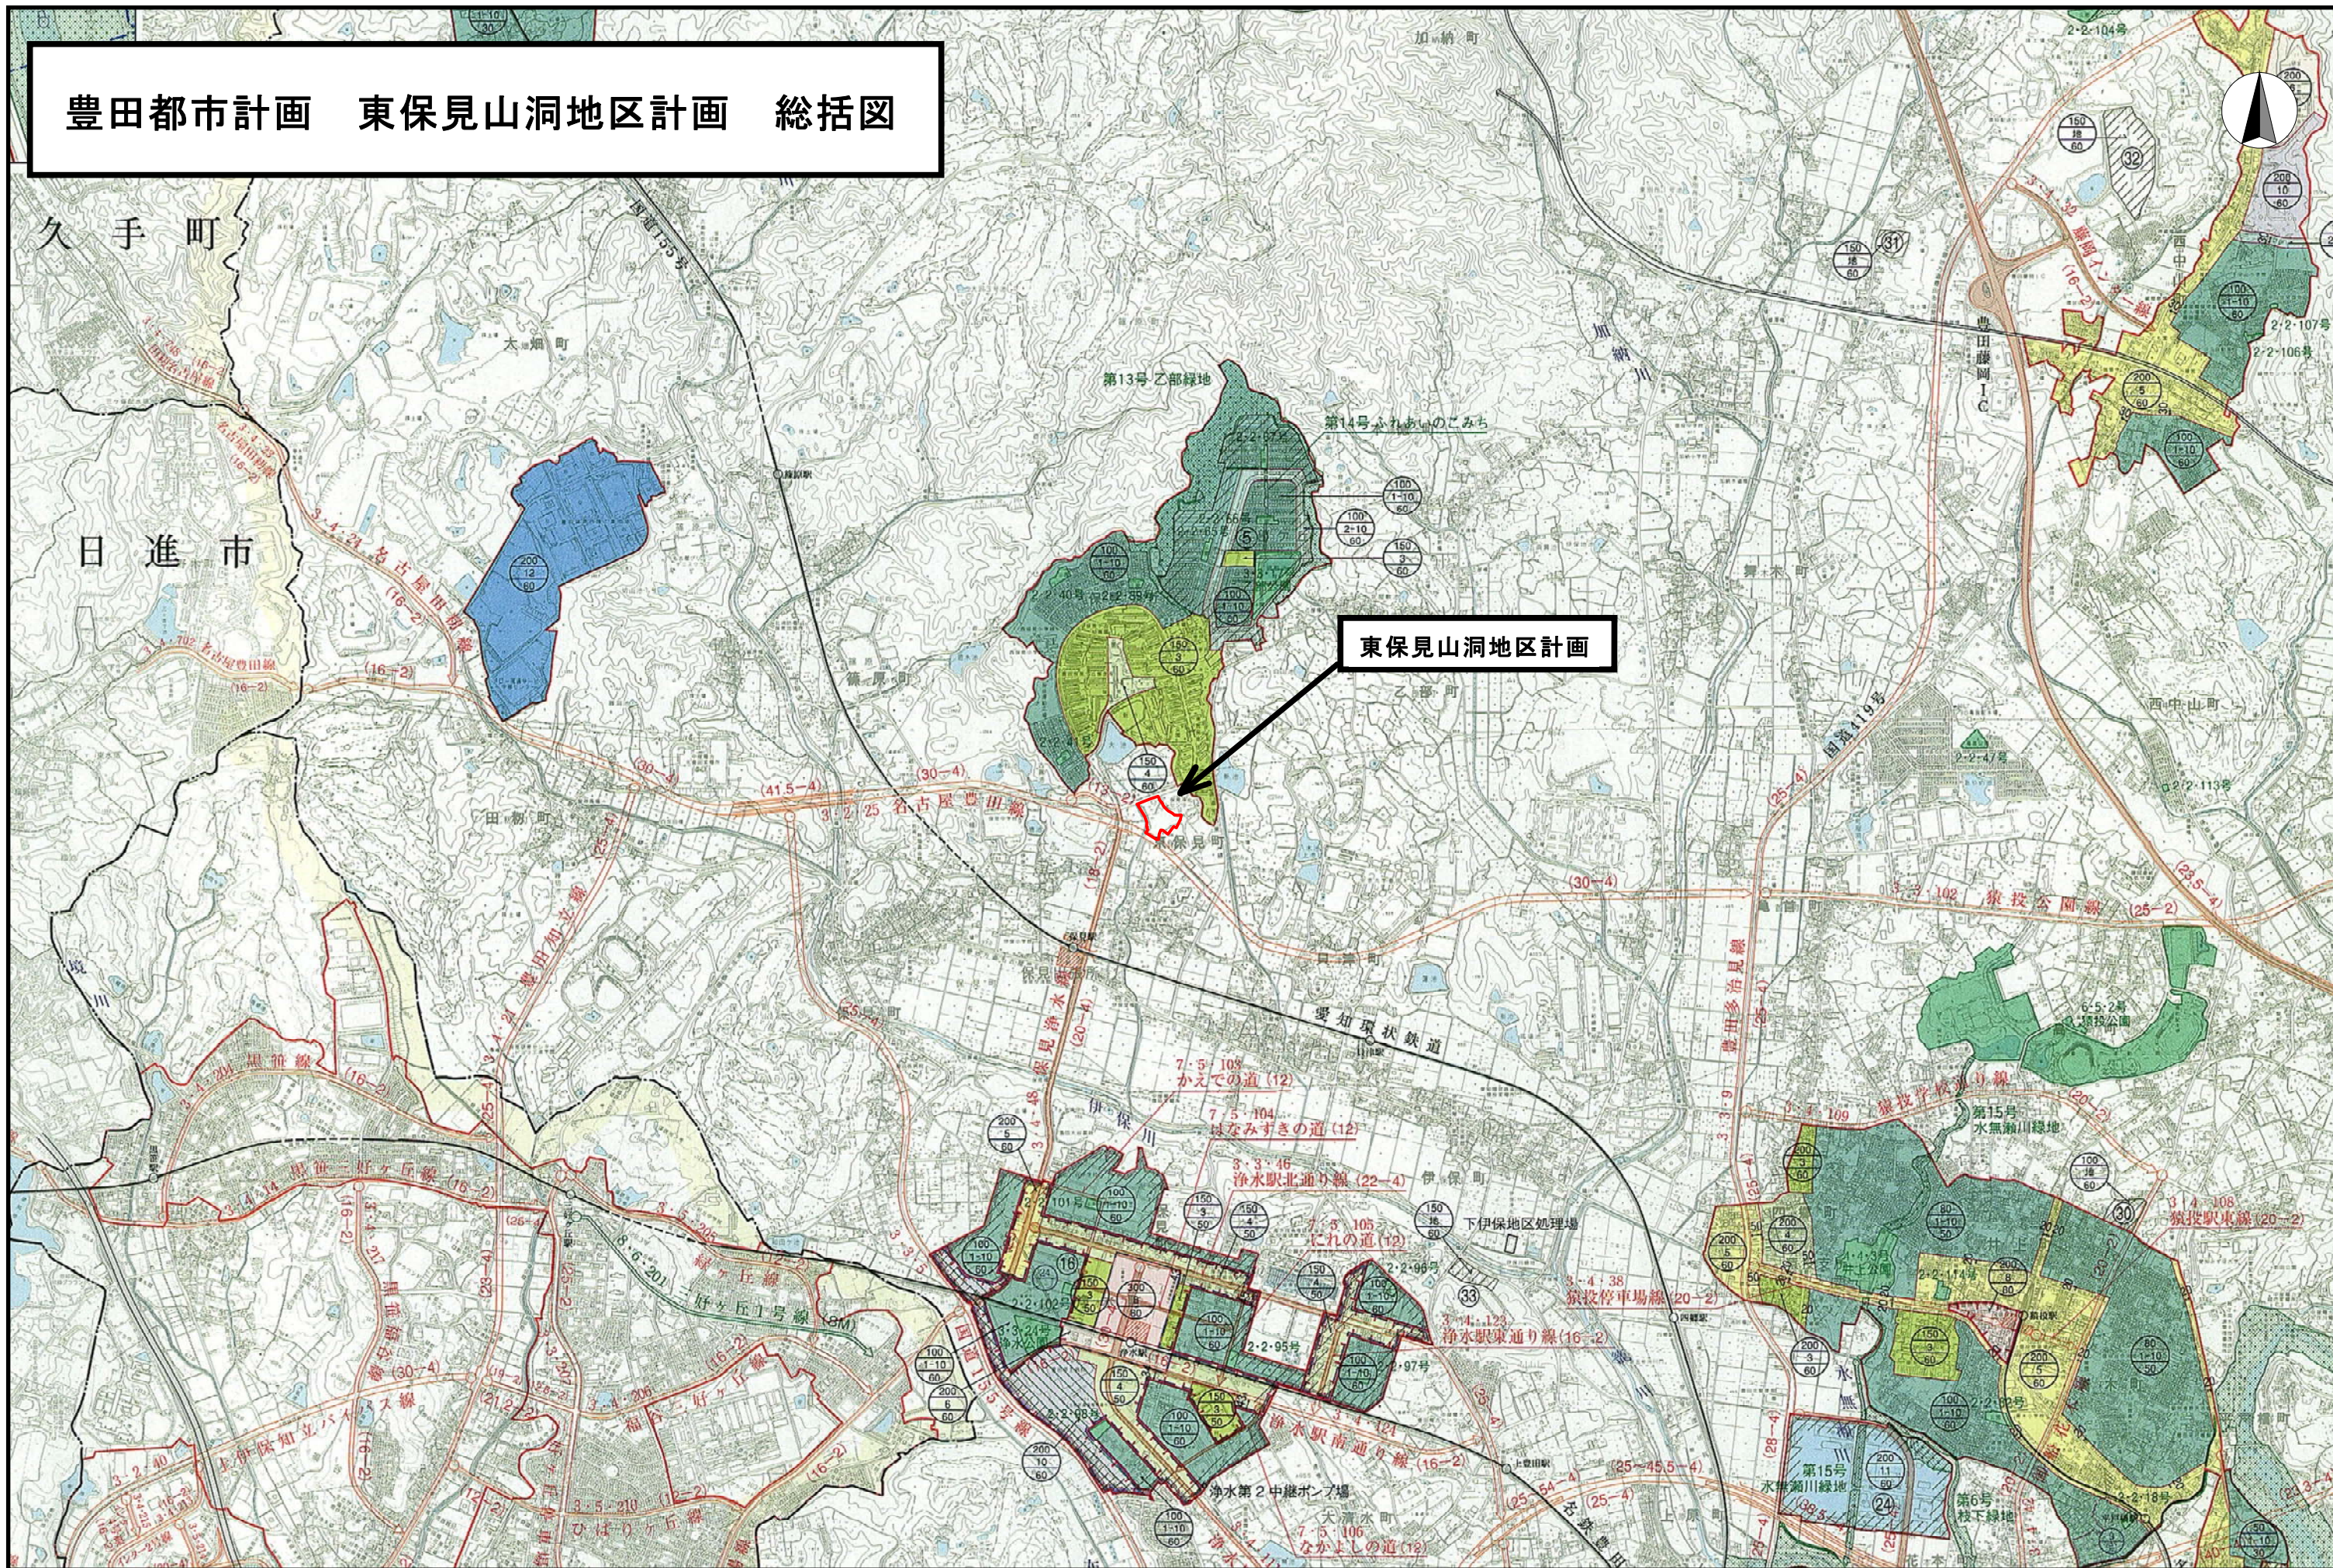

豊田都市計画 東保見山洞地区計画 総括図

東保見山洞地区計画

0 200 400 600 800 1000(m)

1:25000