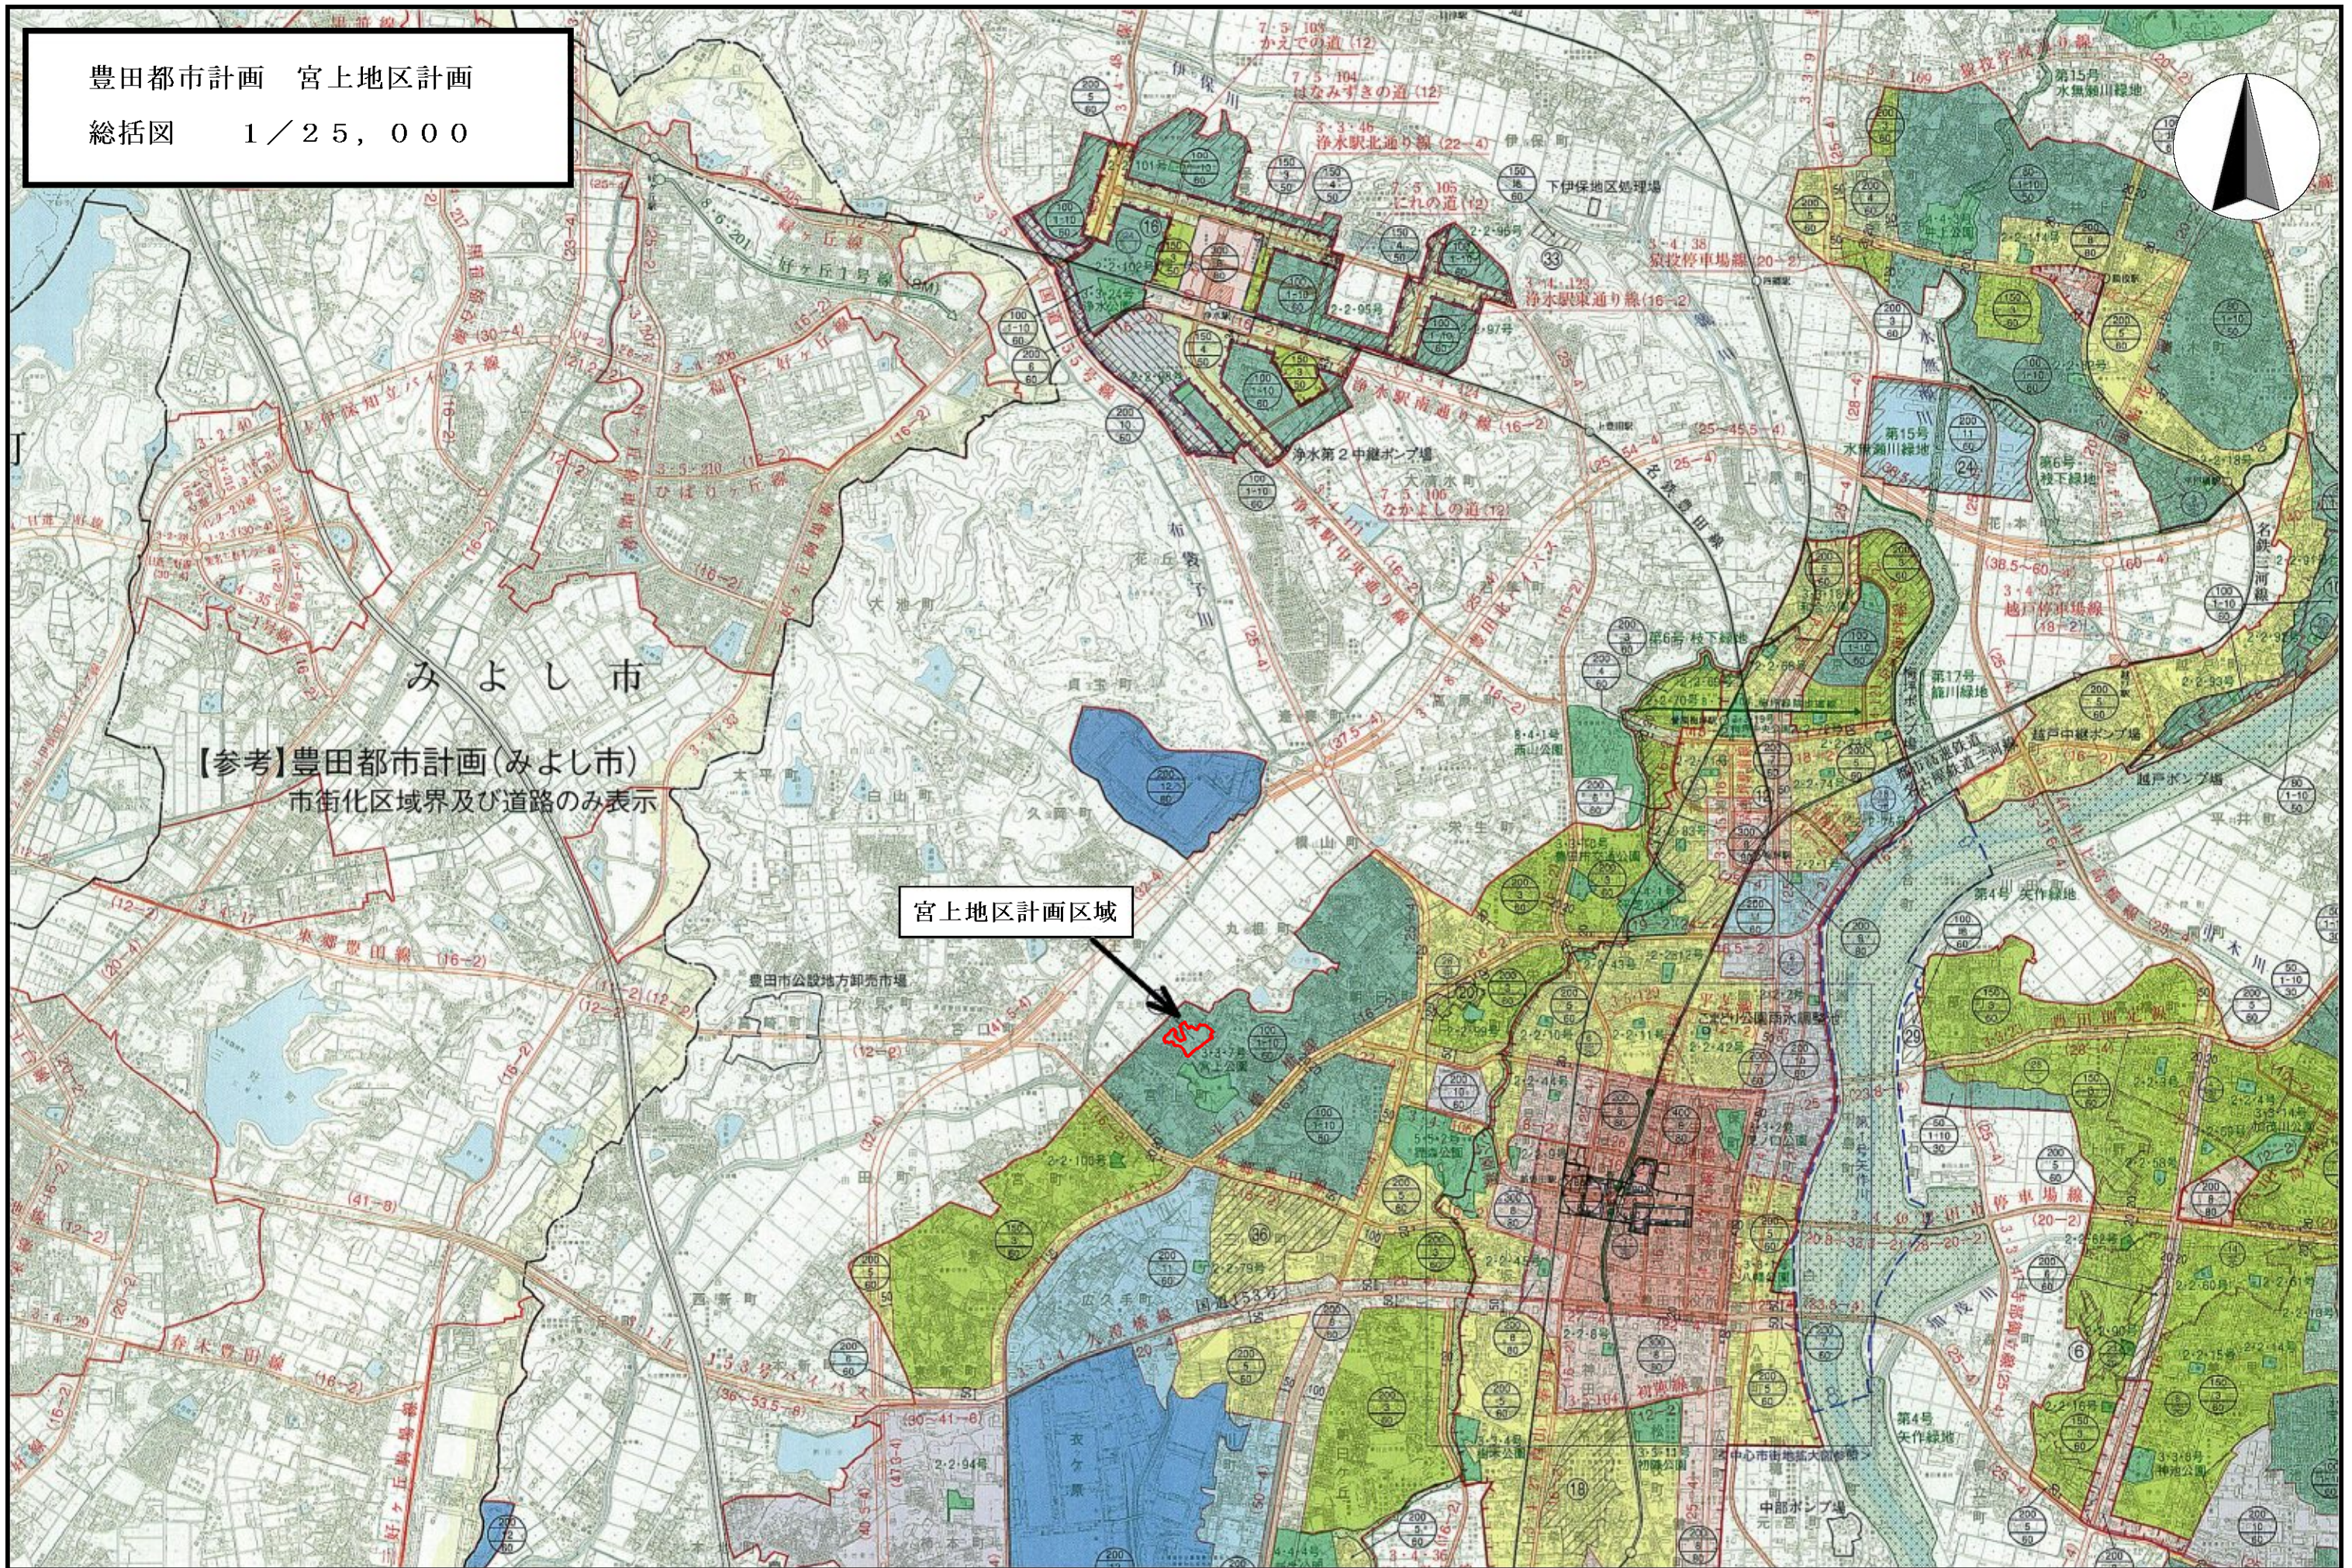

豊田都市計画 宮上地区計画

総括図 1/25,000

【参考】豊田都市計画(みよし市)
市街化区域界及び道路のみ表示

宮上地区計画区域

0 200 400 600 800 1000(m)

1:25000