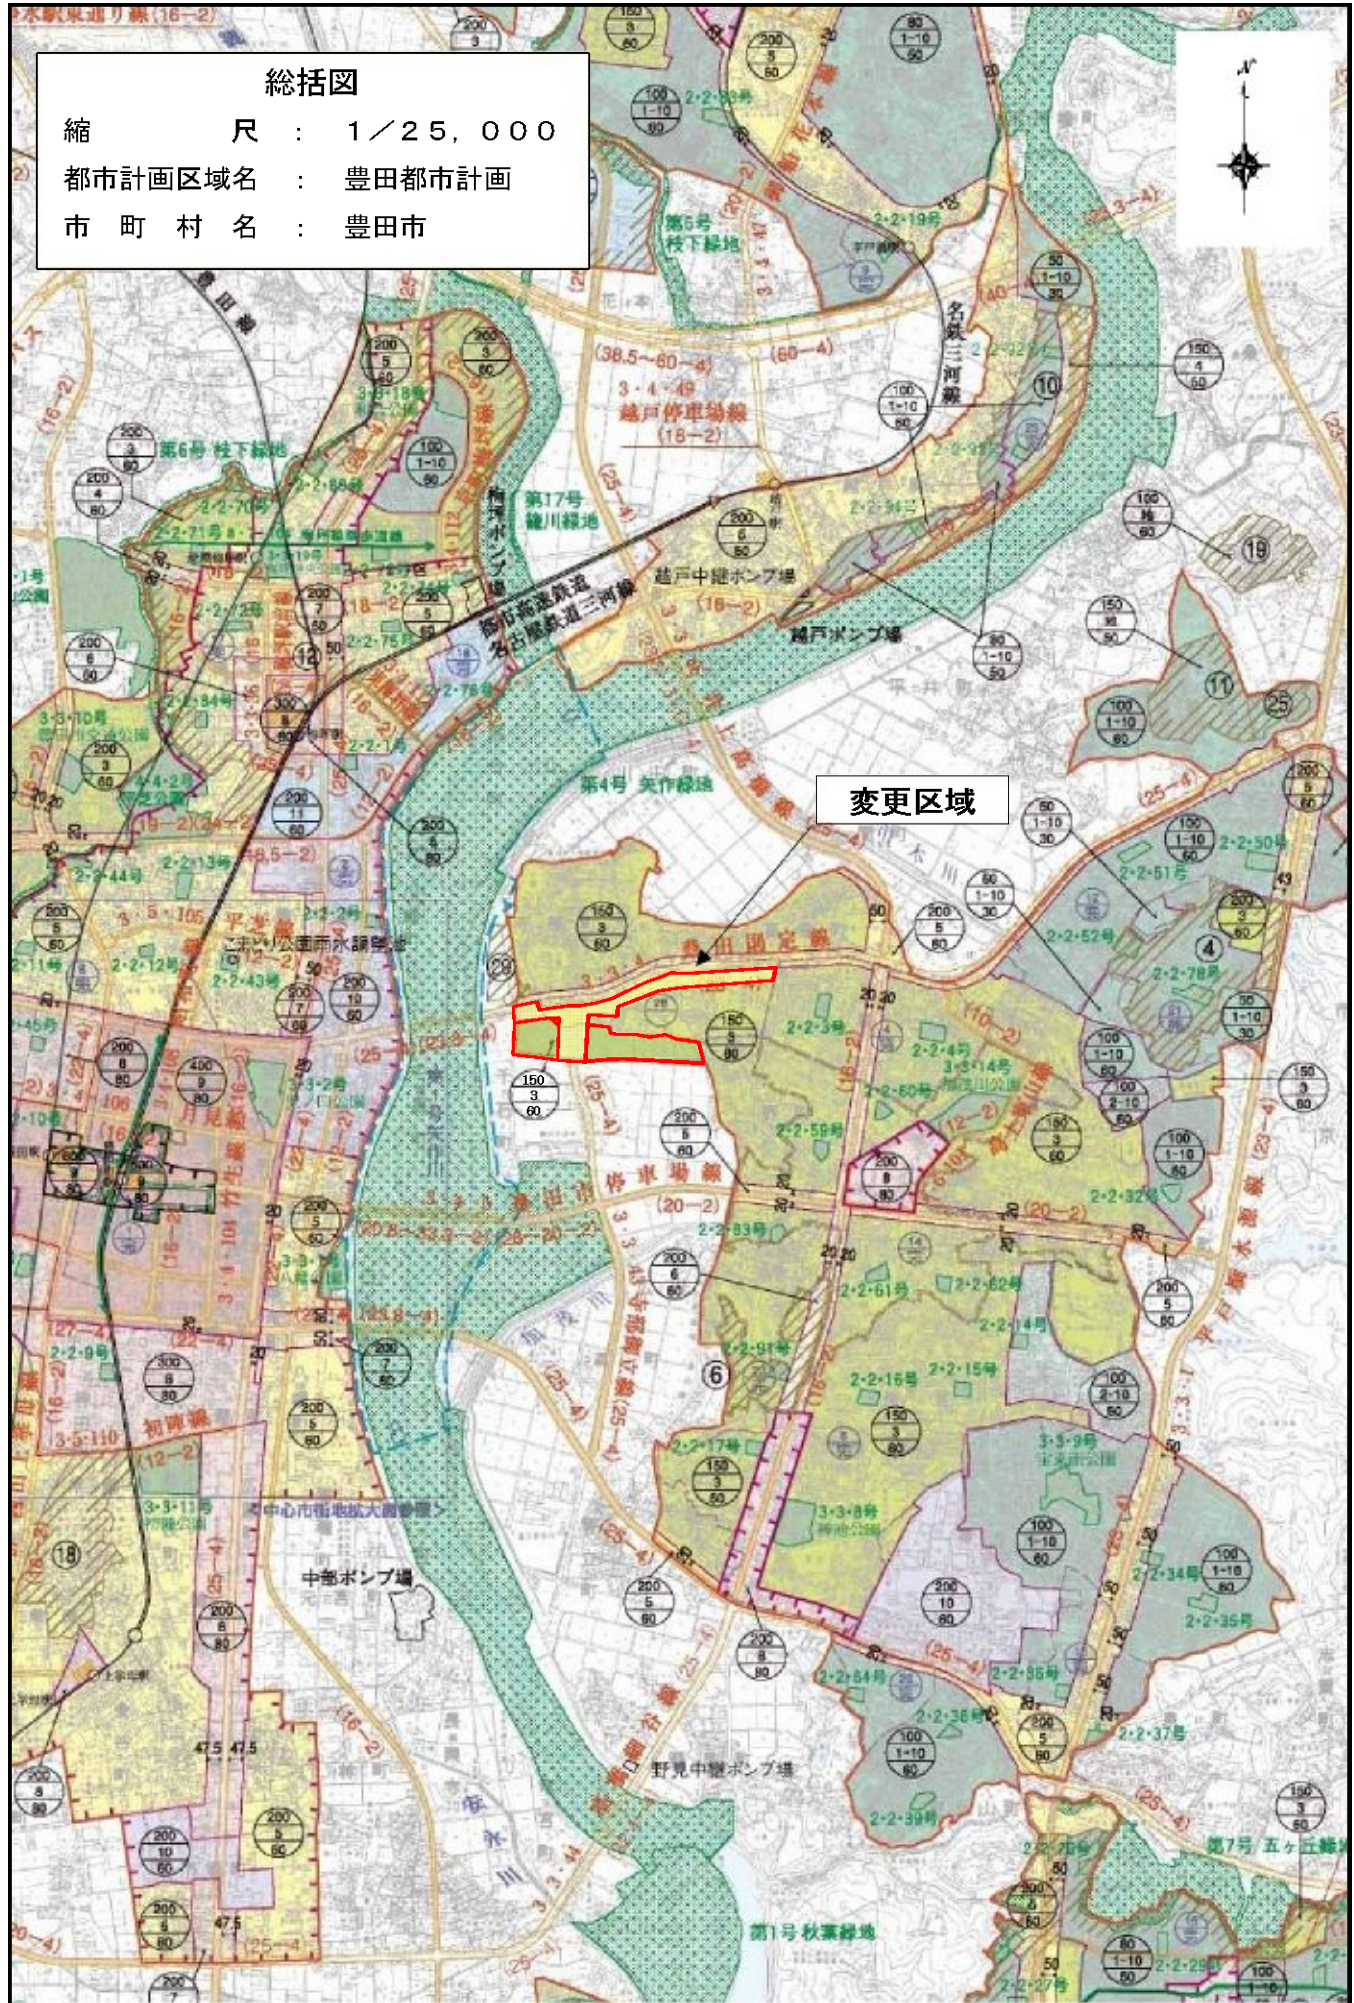

総括図

縮尺 : 1/25,000
都市計画区域名 : 豊田都市計画
市町村名 : 豊田市

変更区域