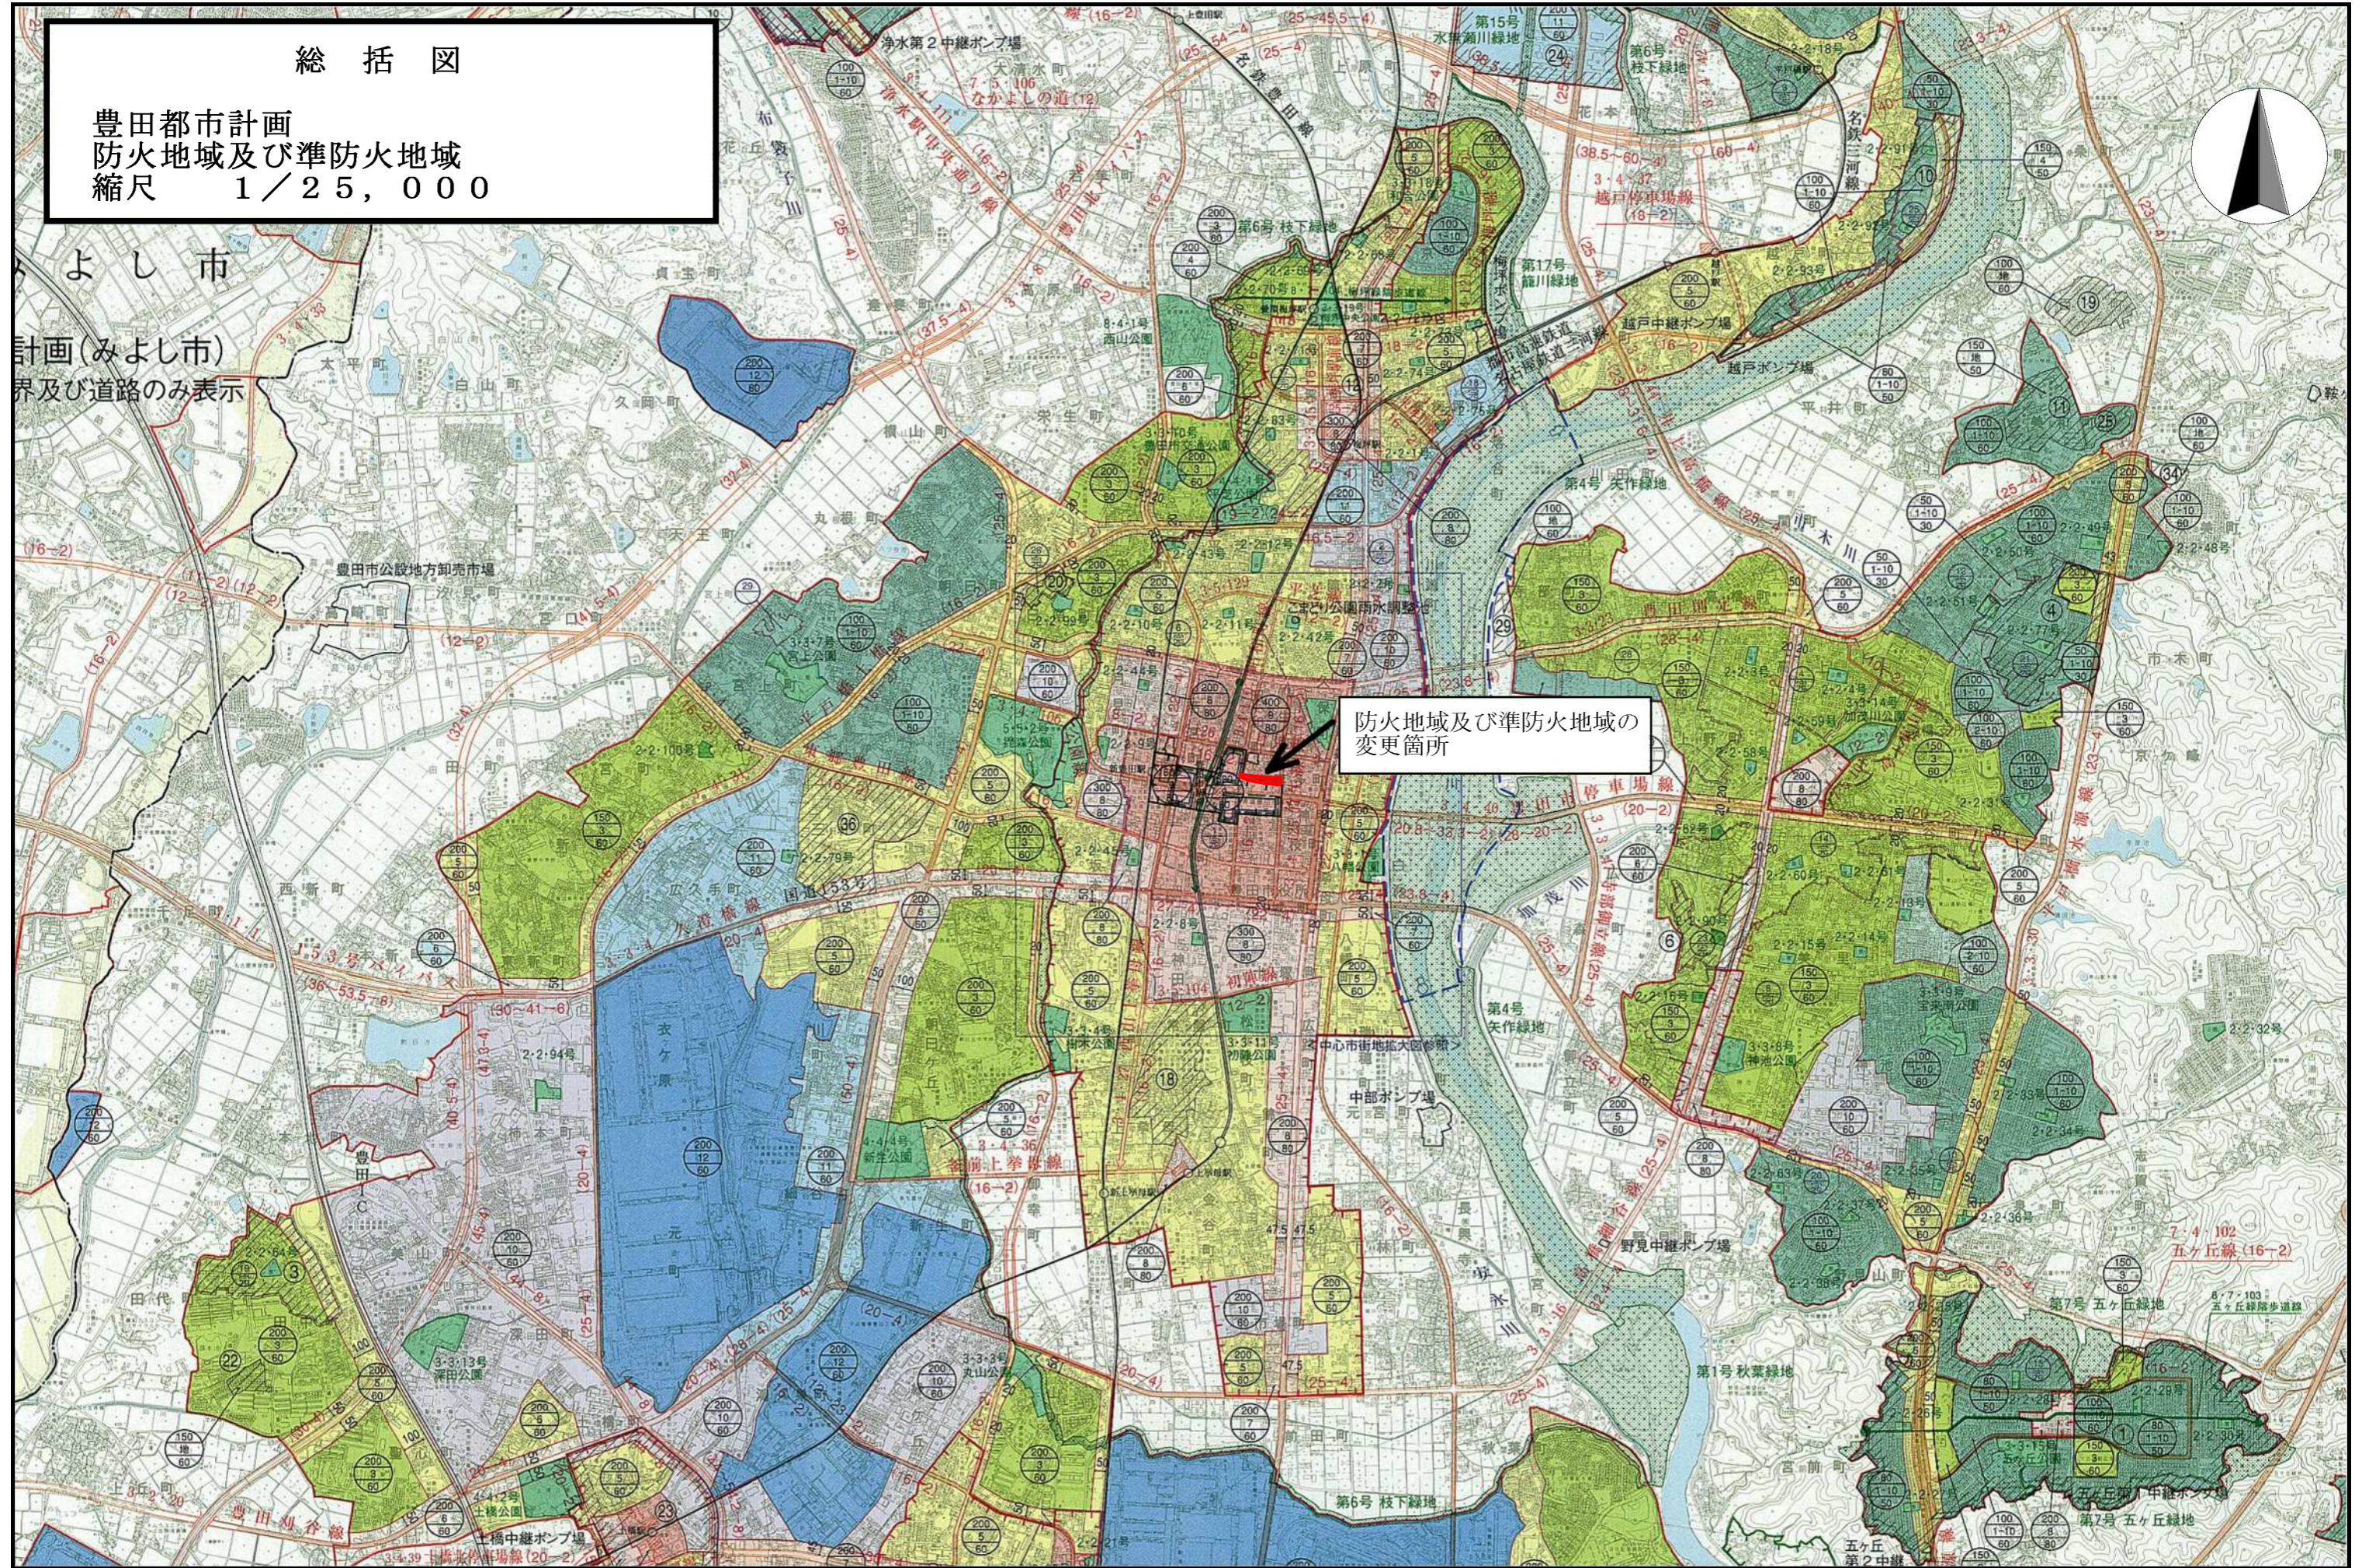

総括図

豊田都市計画
防火地域及び準防火地域
縮尺 1/25,000

よし市
計画(みよし市)
界及び道路のみ表示

防火地域及び準防火地域の変更箇所

0 200 400 600 800 1000(m)

1:25000