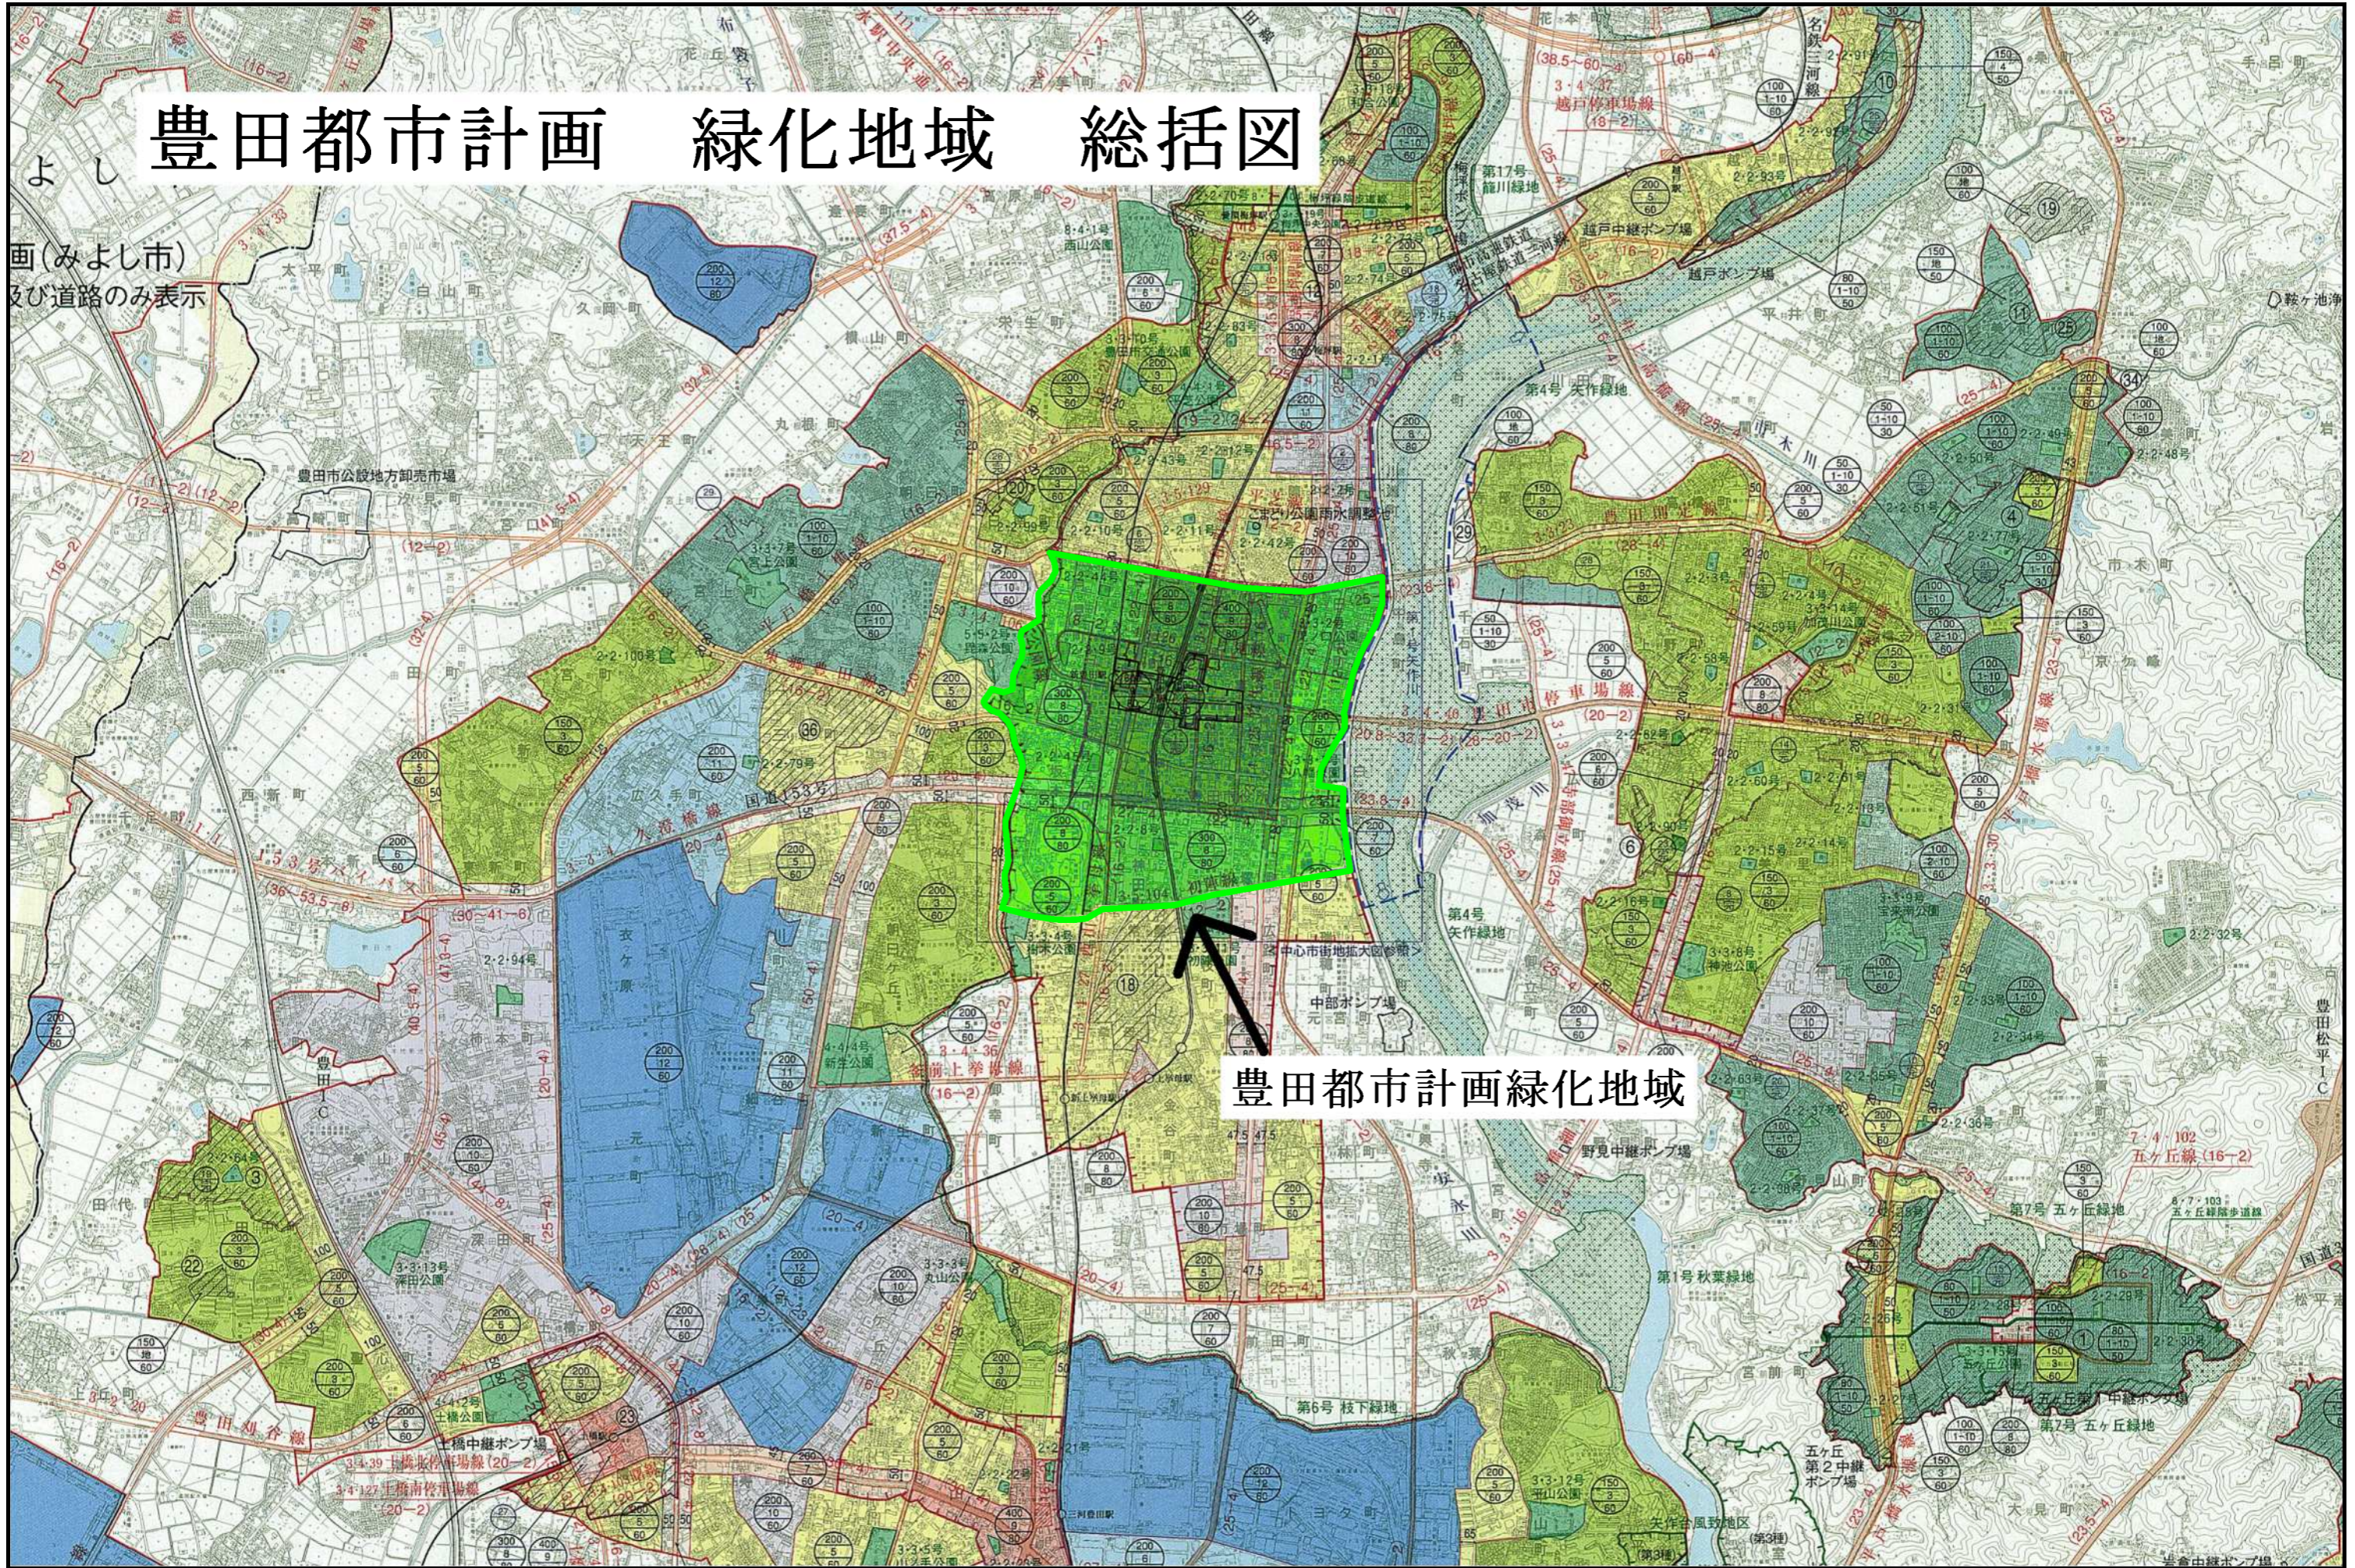

# 豊田都市計画 緑化地域 総括図

画(みよし市)及び道路のみ表示

豊田都市計画緑化地域

0 200 400 600 800 1000(m)  
1:25000