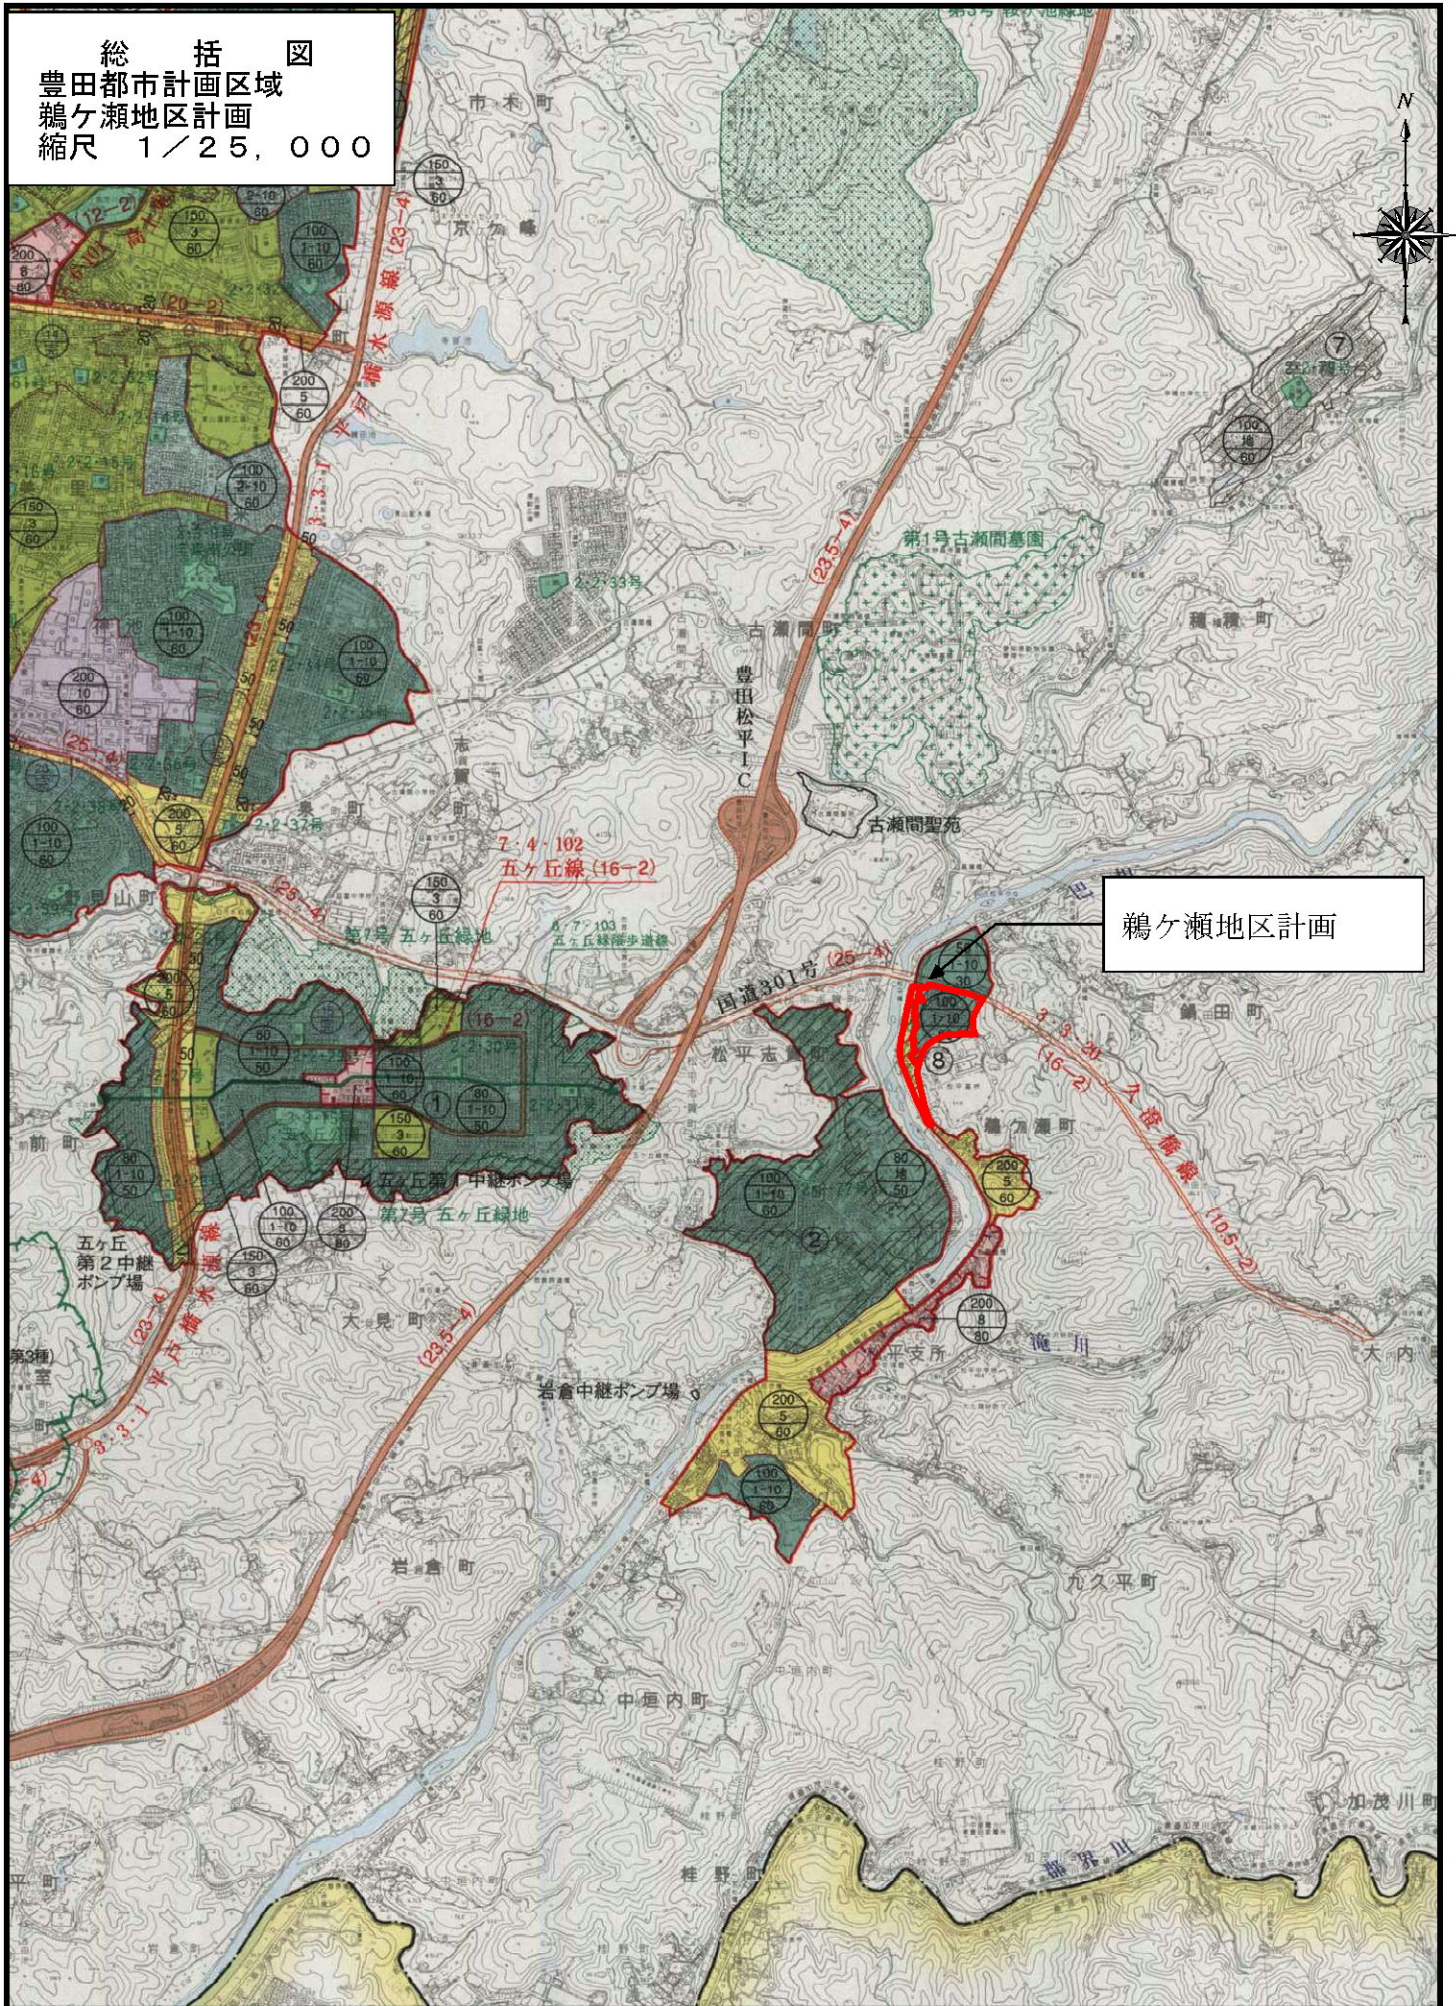

総括図
 豊田都市計画区域
 鵜ヶ瀬地区計画
 縮尺 1/25,000

鵜ヶ瀬地区計画

0 200 400 600 800 1000(m)

1:25000