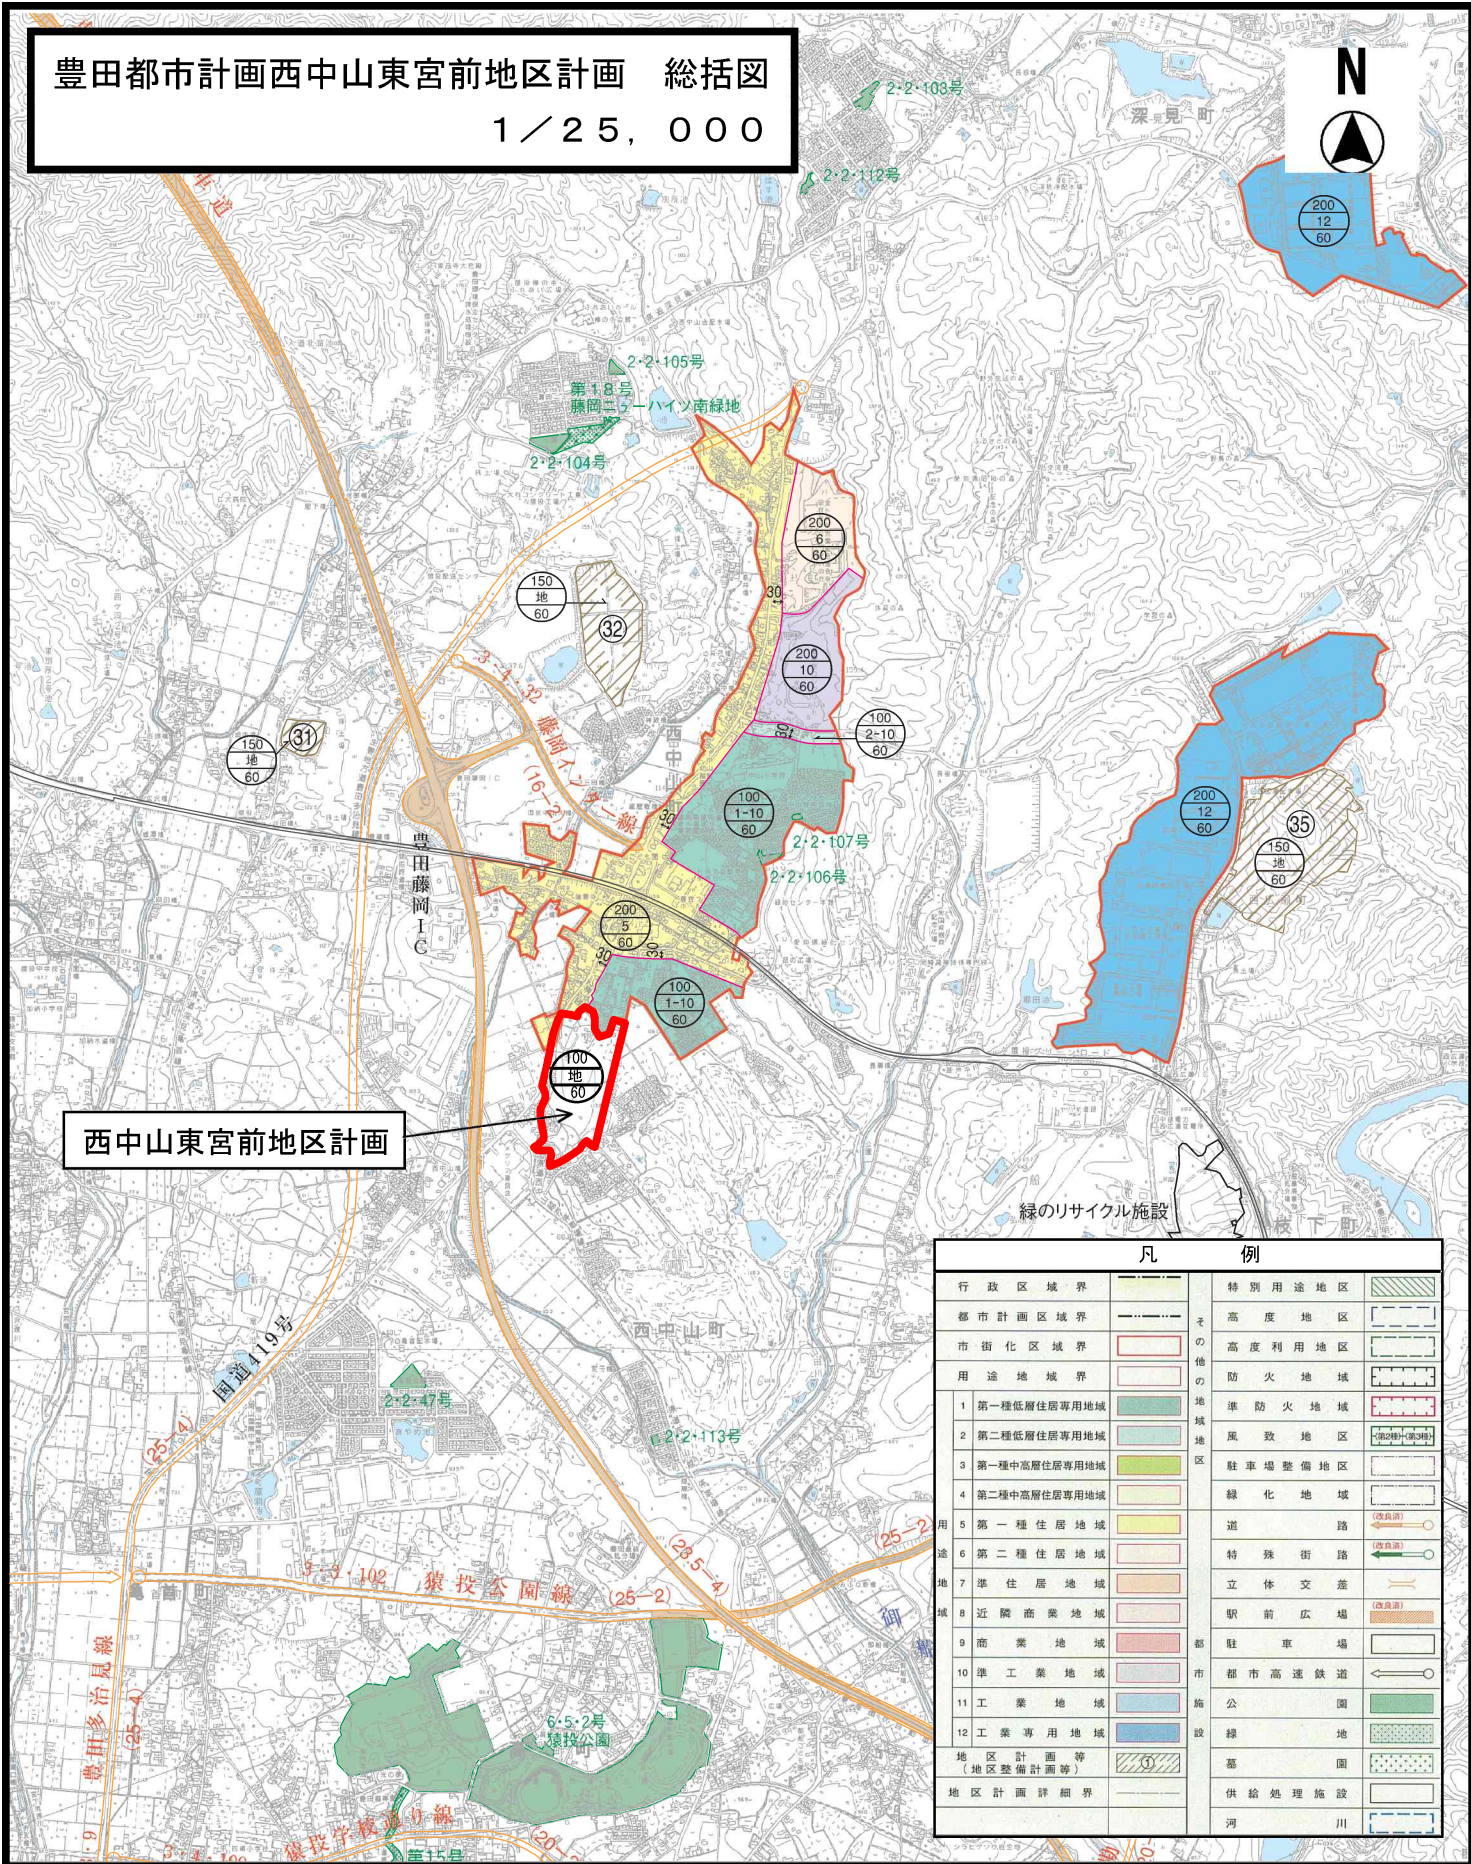

豊田都市計画西中山東宮前地区計画 総括図

1 / 25, 000

西中山東宮前地区計画

凡 例	
行政区域界	特別用途地区
都市計画区域界	高度地区
市街化区域界	高度利用地区
用途地域界	防火地域
1 第一種低層住居専用地域	準防火地域
2 第二種低層住居専用地域	風致地区
3 第一種中高層住居専用地域	駐車場整備地区
4 第二種中高層住居専用地域	緑化地域
5 第一種住居地域	道 路
6 第二種住居地域	特殊街路
7 準住居地域	立体交差
8 近隣商業地域	駅前広場
9 商業地域	都市高速鉄道
10 準工業地域	施設
11 工業地域	公園
12 工業専用地域	緑 地
地区計画等 (地区整備計画等)	墓 園
地区計画詳細界	供給処理施設
	河 川

縮尺 1 : 25000
10600 100200300400500600700