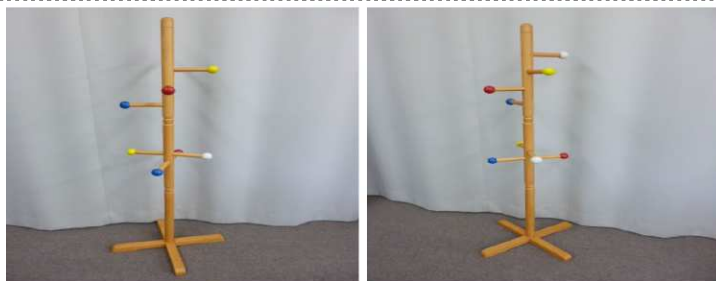

【落札価格】 1,600 円 【入札件数】 5

籐チェスト(5段)

幅	46 cm
奥行	37 cm
高さ	93 cm
重量	10.25 Kg

28. ベッド

【落札価格】 1,600 円 【入札件数】 3

ベッド

幅	102 cm
奥行	216 cm
高さ	64 cm
重量	4.8 Kg

29. ポールハンガー

【落札価格】 1,600 円 【入札件数】 8

ポールハンガー

幅	44.5 cm
奥行	45 cm
高さ	129 cm
重量	1.8 Kg

30. イス(籐)

【落札価格】 2,700 円 【入札件数】 9

イス(籐)

幅	58 cm
奥行	63 cm
高さ	77 cm
重量	7 Kg

平成26年06月分 リユース家具入札結果一覧