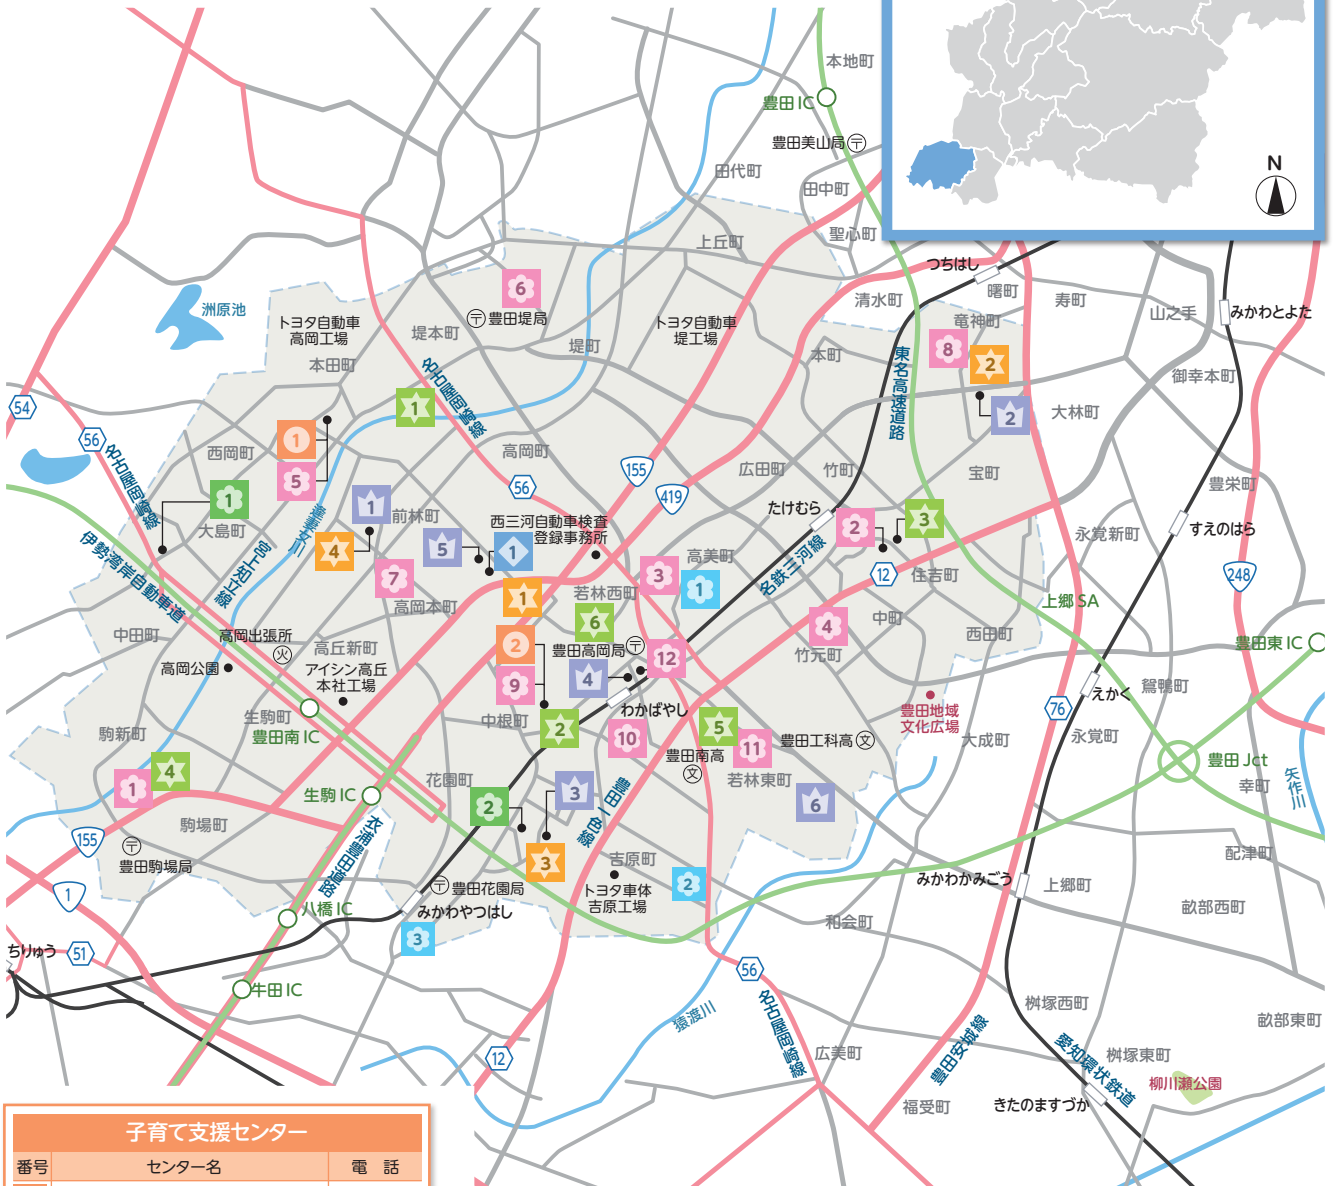

高岡地区

- 妊娠・出産
子育てスタート
- 医療機関を
利用する
- 子どもの健康
- 子育て講座・
教室
- 子育てサークル
- 子どもを
あずける
- 子育てを
応援する施設
- 気になる
相談はこちらへ
- 障がい児
家庭への支援
- ひとり親
家庭への支援
- 子育て
お役立つ情報
- 子育て
支援マップ

子育て支援センター		
番号	センター名	電話
1	堤 子育て支援センター	52-0207
2	若園子育て支援センター	52-3102

こども園		
番号	園名	電話
1	駒場こども園	57-2413
2	住吉こども園	52-3807
3	高美こども園	52-3706
4	竹村こども園※	52-8508
5	堤こども園※	52-3053
6	堤ヶ丘こども園	52-0166
7	中根山こども園	52-3029
8	竜神こども園※	28-8200
9	若園こども園	52-3820
10	わかばこども園	52-1838
11	若林こども園	52-8350
12	第二わかばこども園	41-7830